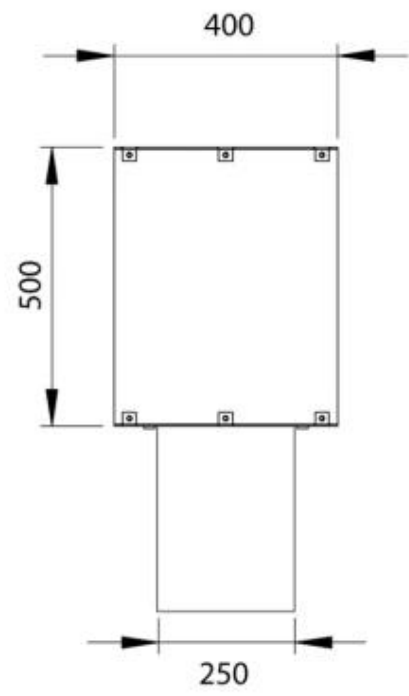

Foco Two 1000 - FLA4+