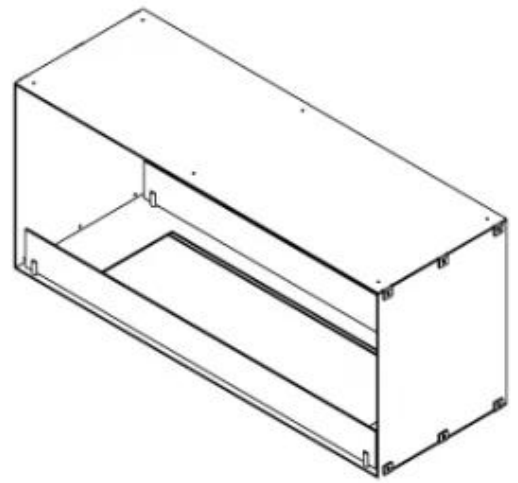

Foco Two 1000 - FLA4