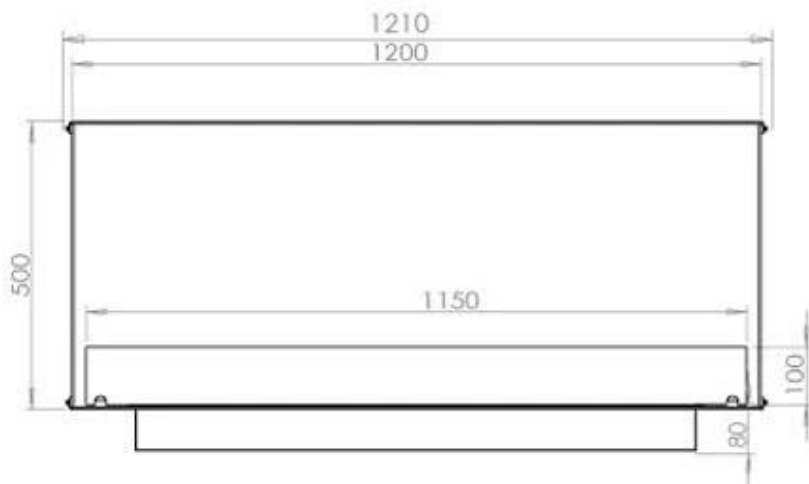

#### Afmeting

Gewicht	35 kg
Diepte	40 cm
Hoogte	50 cm
Lengte/breedte	120 cm

#### Uiterlijk

Staaldikte	4 mm
Materiaal	Staal
Kleur	Zwart
Glas inbegrepen	Ja

### PrimeFire 1000

**FLA 3 990 mm**

**FLA 3+ 990 mm**