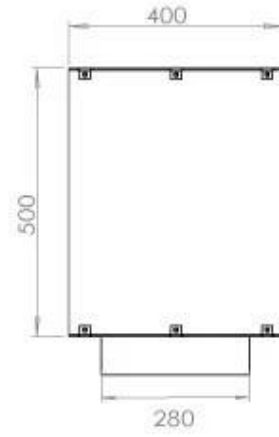

CACHFIRES

FOCO TWO 1200

BIO-30-106

De Foco Two 1200 is een tweezijdige inbouw bio-ethanol haard voor in een muur. Perfect voor een scheidingswand en er is keuze uit een handmatige of automatische brander. Afmetingen: H: 50 x B: 120 x D: 40 cm.

Afmeting

Lengte/breedte	120 cm
Hoogte	50 cm
Diepte	40 cm
Gewicht	35 kg

PrimeFire 1000

FLA 3 990 mm

FLA 3+ 990 mm

Automatic burner 1000