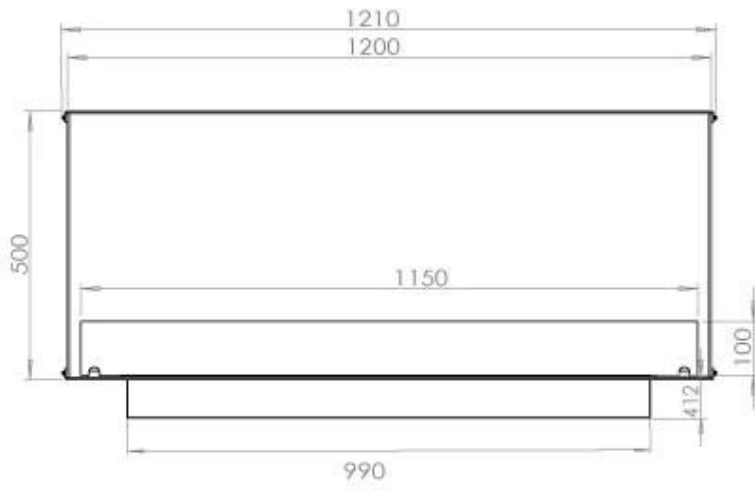

CACHFIRES

FOCO TWO 1200

BIO-30-106

De Foco Two 1200 is een tweezijdige inbouw bio-ethanol haard voor in een muur. Perfect voor een scheidingswand en er is keuze uit een handmatige of automatische brander. Afmetingen: H: 50 x B: 120 x D: 40 cm.

Afmeting

Lengte/breedte	120 cm
Hoogte	50 cm
Diepte	40 cm
Gewicht	35 kg

PrimeFire 1000

FLA 3 990 mm

FLA 3+ 990 mm

Automatic burner 1000