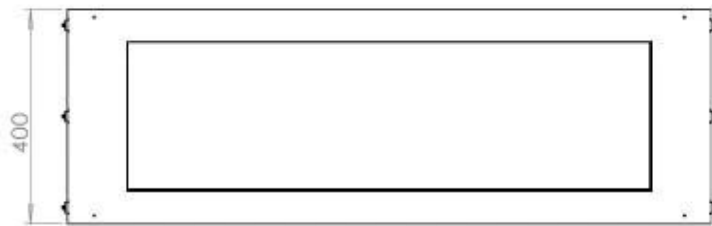

CACHFIRES

FOCO TWO 1200

BIO-30-106

De Foco Two 1200 is een tweezijdige inbouw bio-ethanol haard voor in een muur. Perfect voor een scheidingswand en er is keuze uit een handmatige of automatische brander. Afmetingen: H: 50 x B: 120 x D: 40 cm.

Afmeting

Lengte/breedte	120 cm
Hoogte	50 cm
Diepte	40 cm
Gewicht	35 kg

PrimeFire 1000

FLA 3 990 mm

FLA 3+ 990 mm

Automatic burner 1000