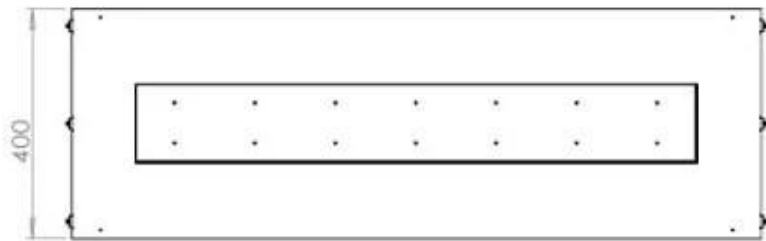

Afmeting

Lengte/breedte	120 cm
Hoogte	50 cm
Diepte	40 cm
Gewicht	35 kg

PrimeFire 1000

FLA 3 990 mm

FLA 3+ 990 mm

Automatic burner 1000