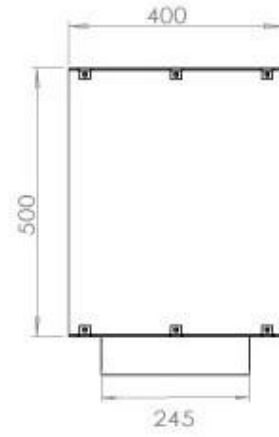

CACHFIRES

FOCO TWO 1200

BIO-30-106

De Foco Two 1200 is een tweezijdige inbouw bio-ethanol haard voor in een muur. Perfect voor een scheidingswand en er is keuze uit een handmatige of automatische brander. Afmetingen: H: 50 x B: 120 x D: 40 cm.

Afmeting

Lengte/breedte	120 cm
Hoogte	50 cm
Diepte	40 cm
Gewicht	35 kg

PrimeFire 1000

FLA 3 990 mm

FLA 3+ 990 mm

Automatic burner 1000