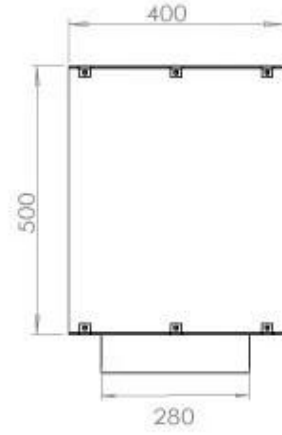

CACHFIRES

FOCO TWO 1200

BIO-30-106

De Foco Two 1200 is een tweezijdige inbouw bio-ethanol haard voor in een muur. Perfect voor een scheidingswand en er is keuze uit een handmatige of automatische brander. Afmetingen: H: 50 x B: 120 x D: 40 cm.

Afmeting

Lengte/breedte	120 cm
Hoogte	50 cm
Diepte	40 cm
Gewicht	35 kg

PrimeFire 1000

FLA 3 990 mm

FLA 3+ 990 mm

Automatic burner 1000