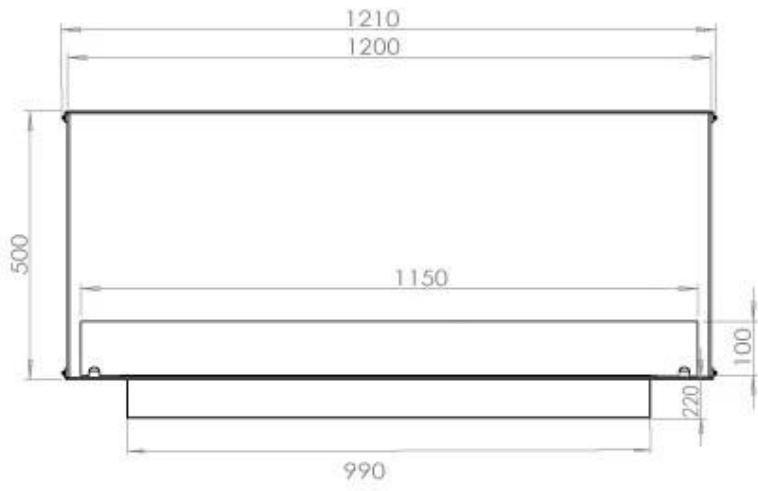

CACHFIRES

FOCO TWO 1200

BIO-30-106

De Foco Two 1200 is een tweezijdige inbouw bio-ethanol haard voor in een muur. Perfect voor een scheidingswand en er is keuze uit een handmatige of automatische brander. Afmetingen: H: 50 x B: 120 x D: 40 cm.

Afmeting

Lengte/breedte	120 cm
Hoogte	50 cm
Diepte	40 cm
Gewicht	35 kg

PrimeFire 1000

FLA 3 990 mm

FLA 3+ 990 mm

Automatic burner 1000