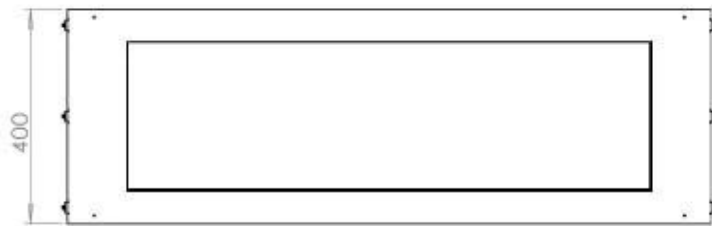

CACHFIRES

FOCO TWO 1200

BIO-30-106

De Foco Two 1200 is een tweezijdige inbouw bio-ethanol haard voor in een muur. Perfect voor een scheidingswand en er is keuze uit een handmatige of automatische brander. Afmetingen: H: 50 x B: 120 x D: 40 cm.

Afmeting

Lengte/breedte	120 cm
Hoogte	50 cm
Diepte	40 cm
Gewicht	35 kg

PrimeFire 1000

FLA 3 990 mm

FLA 3+ 990 mm

Automatic burner 1000