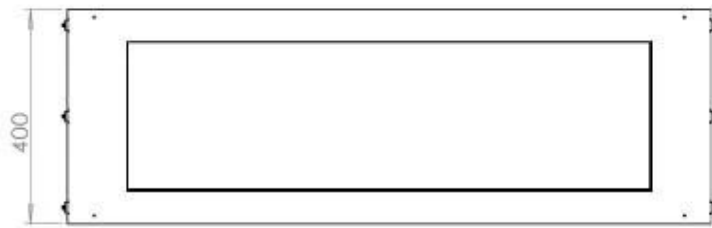

CACHFIRES

FOCO TWO 1200

BIO-30-106

De Foco Two 1200 is een tweezijdige inbouw bio-ethanol haard voor in een muur. Perfect voor een scheidingswand en er is keuze uit een handmatige of automatische brander. Afmetingen: H: 50 x B: 120 x D: 40 cm.

Afmeting

Lengte/breedte	120 cm
Hoogte	50 cm
Diepte	40 cm
Gewicht	35 kg

PrimeFire 1000

FLA 3 990 mm

FLA 3+ 990 mm

Automatic burner 1000