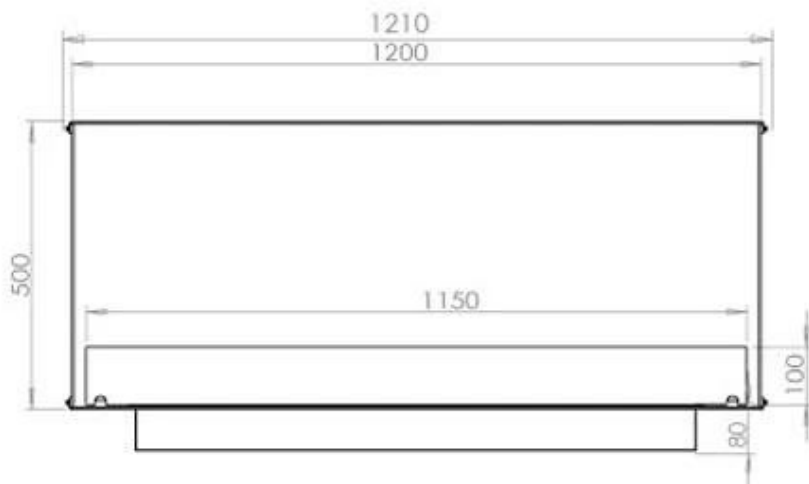

CACHFIRES

FOCO TWO 1200

BIO-30-106

De Foco Two 1200 is een tweezijdige inbouw bio-ethanol haard voor in een muur. Perfect voor een scheidingswand en er is keuze uit een handmatige of automatische brander. Afmetingen: H: 50 x B: 120 x D: 40 cm.

Afmeting

Lengte/breedte	120 cm
Hoogte	50 cm
Diepte	40 cm
Gewicht	35 kg

PrimeFire 1000

FLA 3 990 mm

FLA 3+ 990 mm

Automatic burner 1000