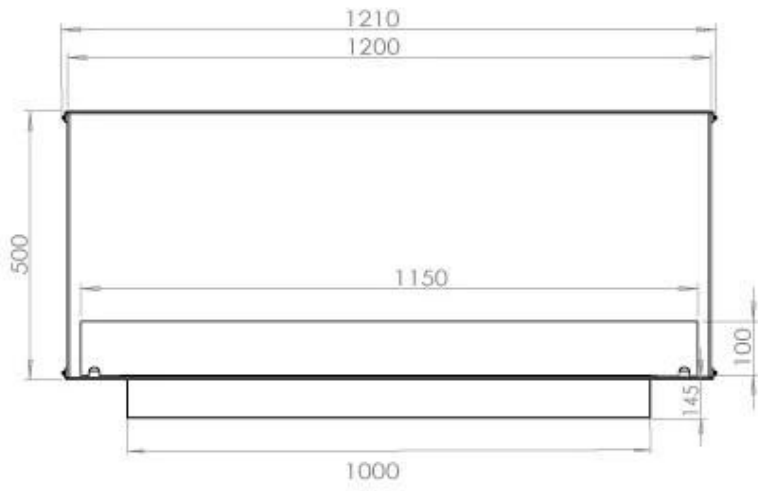

CACHFIRES

FOCO TWO 1200

BIO-30-106

De Foco Two 1200 is een tweezijdige inbouw bio-ethanol haard voor in een muur. Perfect voor een scheidingswand en er is keuze uit een handmatige of automatische brander. Afmetingen: H: 50 x B: 120 x D: 40 cm.

Afmeting

Lengte/breedte	120 cm
Hoogte	50 cm
Diepte	40 cm
Gewicht	35 kg

PrimeFire 1000

FLA 3 990 mm

FLA 3+ 990 mm

Automatic burner 1000