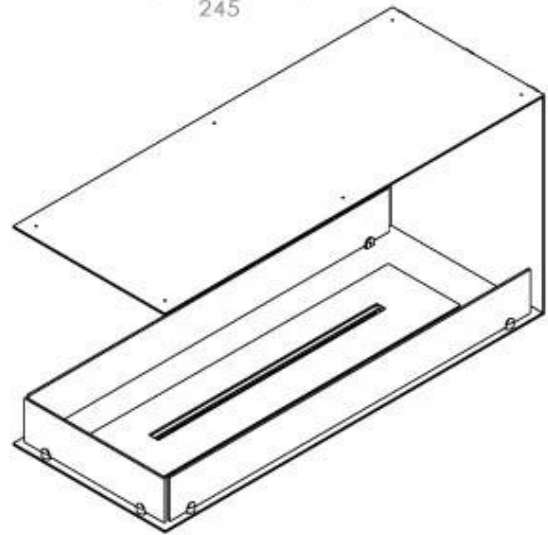

CACHFIRES

FOCO ROOM DIVIDER 1000

BIO-30-111

De Foco Room Divider 1000 is een inbouw bio-ethanol haard. Men kan de vlammen van drie kanten bewonderen en er is een keuze uit een handmatige of automatische brander. Afmetingen: H: 50 x B: 100 x D: 40 cm.

Afmeting

Gewicht	25 kg
Diepte	40 cm
Hoogte	50 cm
Lengte/breedte	100 cm

Automatic burner 700

PrimeFire 700

FLA 3 790 mm

FLA 3+ 790 mm