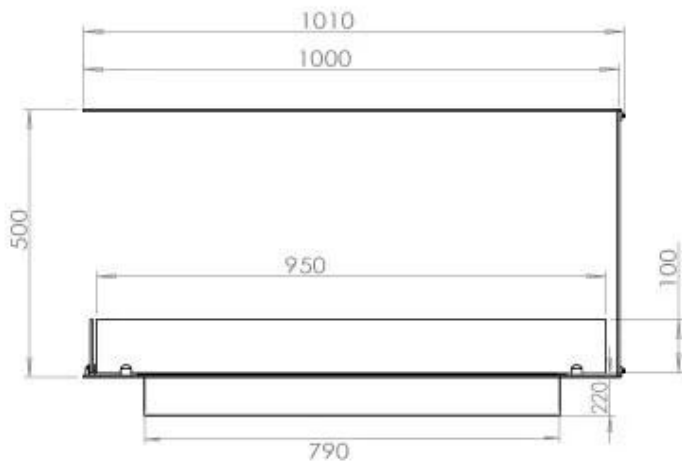

Afmeting

Gewicht	25 kg
Diepte	40 cm
Hoogte	50 cm
Lengte/breedte	100 cm

Automatic burner 700

PrimeFire 700

FLA 3 790 mm

FLA 3+ 790 mm