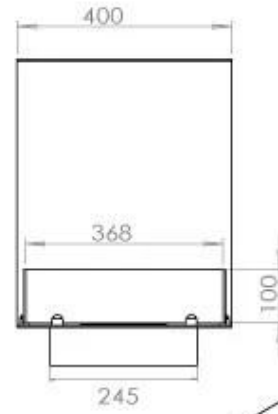

CACHFIRES

FOCO ROOM DIVIDER 1000

BIO-30-111

De Foco Room Divider 1000 is een inbouw bio-ethanol haard. Men kan de vlammen van drie kanten bewonderen en er is een keuze uit een handmatige of automatische brander. Afmetingen: H: 50 x B: 100 x D: 40 cm.

Afmeting

Gewicht	25 kg
Diepte	40 cm
Hoogte	50 cm
Lengte/breedte	100 cm

Automatic burner 700

PrimeFire 700

FLA 3 790 mm

FLA 3+ 790 mm