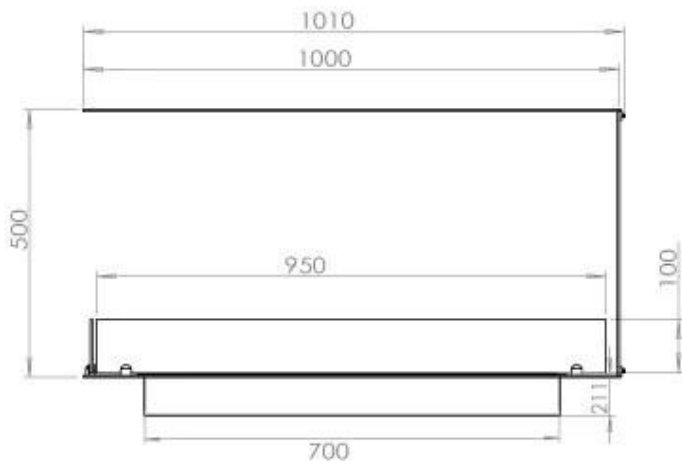

CACHFIRES

FOCO ROOM DIVIDER 1000

BIO-30-111

De Foco Room Divider 1000 is een inbouw bio-ethanol haard. Men kan de vlammen van drie kanten bewonderen en er is een keuze uit een handmatige of automatische brander. Afmetingen: H: 50 x B: 100 x D: 40 cm.

TECHNISCHE SPECIFICATIES

Uiterlijk

Staaldikte	4 mm
Materiaal	Staal
Kleur	Zwart
Glas inbegrepen	Ja

Type

Brandstof	Bioethanol
Montage	3-zijdige inbouw bio-ethanol haard
Rookkanaal/schoorsteen	Niet vereist
Aanbevolen luchtverversingssnelheid	1
Garantie	2 jaar
Gebruik	Binnen
Vlammenzicht	Ruimteverdeler
Producent	Foco

Brander

Controle	Afstandsbediening
Controle	Automatisch
Controle	Handmatig
Minimale kamergrootte	80 m ³
Brander type	4 Liter Superior
Vlam lengte	60 cm
Warmteafgifte (max.)	4,4 kW kW
Verbruik	0,62 l/uur
Afstandsbediening	Ja (toevoeging)
Verstelbaar	Ja

Afmeting

Gewicht	25 kg
Diepte	40 cm
Hoogte	50 cm
Lengte/breedte	100 cm

Automatic burner 700

PrimeFire 700

FLA 3 790 mm

FLA 3+ 790 mm