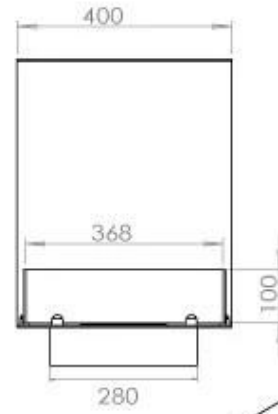

Afmeting

Gewicht	25 kg
Diepte	40 cm
Hoogte	50 cm
Lengte/breedte	100 cm

Automatic burner 700

PrimeFire 700

FLA 3 790 mm

FLA 3+ 790 mm