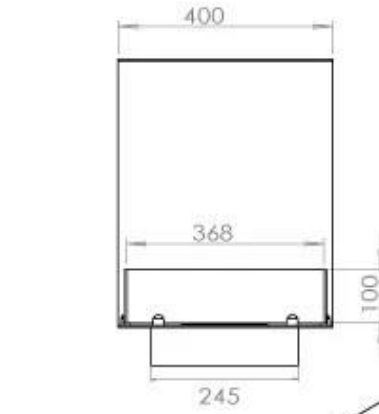

Automatic burner 700