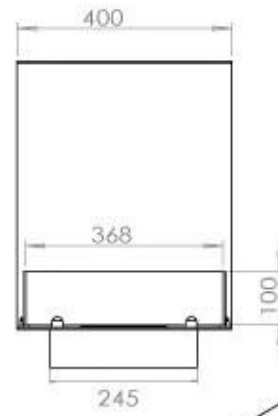

Afmeting

Gewicht	25 kg
Diepte	40 cm
Hoogte	50 cm
Lengte/breedte	100 cm

Automatic burner 700

PrimeFire 700

FLA 3 790 mm

FLA 3+ 790 mm