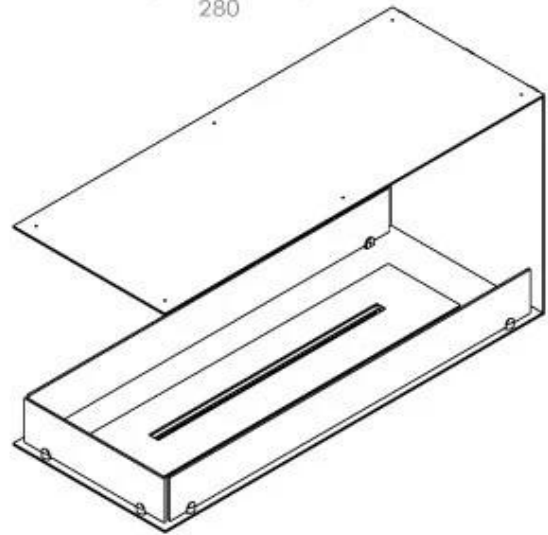

CACHFIRES

FOCO ROOM DIVIDER 1000

BIO-30-111

De Foco Room Divider 1000 is een inbouw bio-ethanol haard. Men kan de vlammen van drie kanten bewonderen en er is een keuze uit een handmatige of automatische brander. Afmetingen: H: 50 x B: 100 x D: 40 cm.

TECHNISCHE SPECIFICATIES

Uiterlijk

Staaldikte	4 mm
Materiaal	Staal
Kleur	Zwart
Glas inbegrepen	Ja

Type

Brandstof	Bioethanol
Montage	3-zijdige inbouw bio-ethanol haard
Rookkanaal/schoorsteen	Niet vereist
Aanbevolen luchtverversingssnelheid	1
Garantie	2 jaar
Gebruik	Binnen
Vlammenzicht	Ruimteverdeler
Producent	Foco

Afmeting

Gewicht	25 kg
Diepte	40 cm
Hoogte	50 cm
Lengte/breedte	100 cm

Automatic burner 700

PrimeFire 700

FLA 3 790 mm

FLA 3+ 790 mm