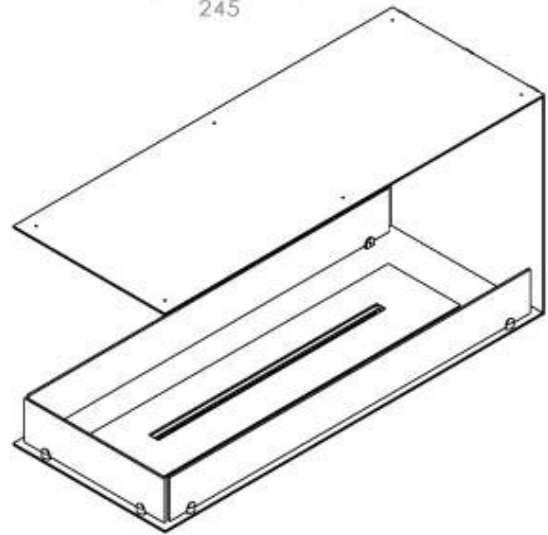

CACHFIRES

FOCO ROOM DIVIDER 1000

BIO-30-111

De Foco Room Divider 1000 is een inbouw bio-ethanol haard. Men kan de vlammen van drie kanten bewonderen en er is een keuze uit een handmatige of automatische brander. Afmetingen: H: 50 x B: 100 x D: 40 cm.

TECHNISCHE SPECIFICATIES

Uiterlijk

Staaldikte	4 mm
Materiaal	Staal
Kleur	Zwart
Glas inbegrepen	Ja

Type

Brandstof	Bioethanol
Montage	3-zijdige inbouw bio-ethanol haard
Rookkanaal/schoorsteen	Niet vereist
Aanbevolen luchtverversingssnelheid	1
Garantie	2 jaar
Gebruik	Binnen
Vlammenzicht	Ruimteverdeler
Producent	Foco

Afmeting

Gewicht	25 kg
Diepte	40 cm
Hoogte	50 cm
Lengte/breedte	100 cm

Automatic burner 700

PrimeFire 700

FLA 3 790 mm

FLA 3+ 790 mm