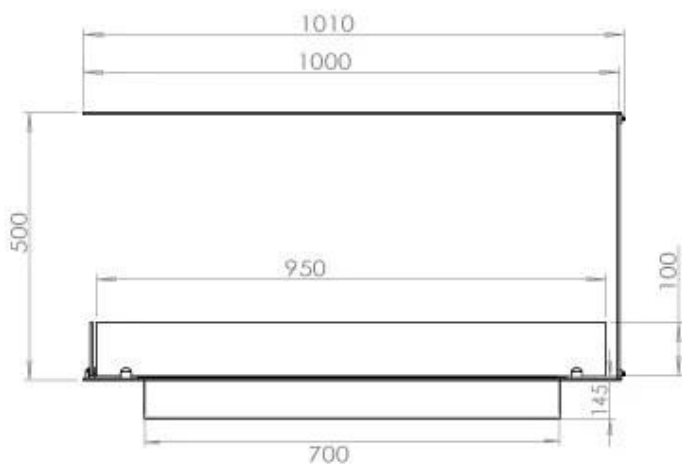

Afmeting

Gewicht	25 kg
Diepte	40 cm
Hoogte	50 cm
Lengte/breedte	100 cm

Automatic burner 700

PrimeFire 700

FLA 3 790 mm

FLA 3+ 790 mm