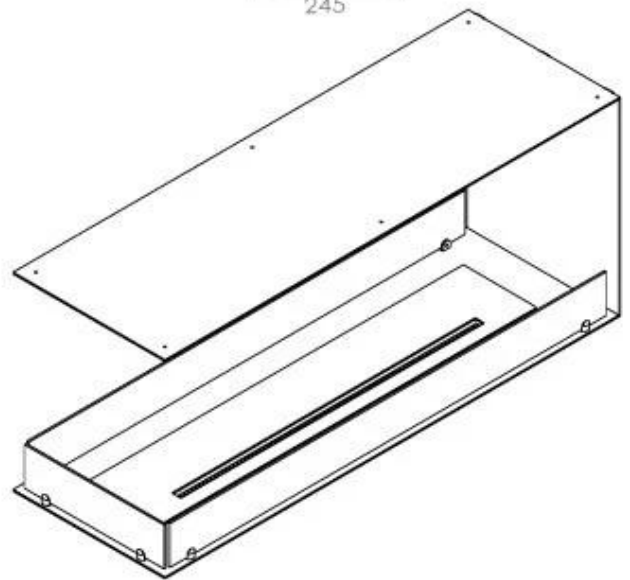

PrimeFire 1000