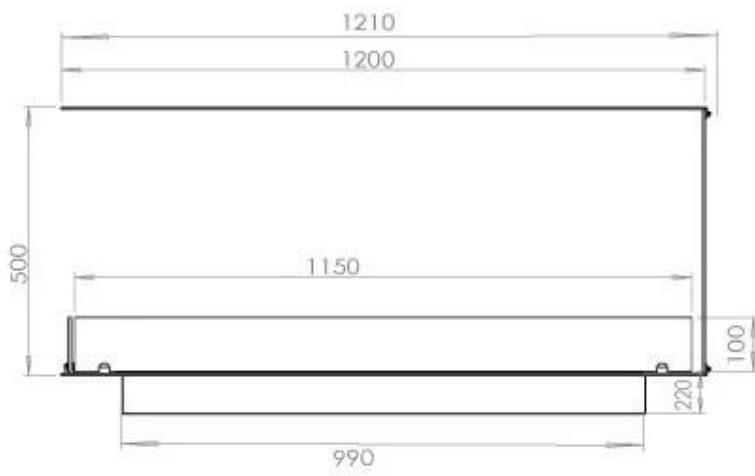

CACHFIRES

FOCO ROOM DIVIDER 1200

BIO-30-112

De Foco Room Divider 1200 is een inbouw bio-ethanol haard. Men kan de vlammen van drie kanten bewonderen en er is een keuze uit handmatige of automatische branders. Afmetingen: H: 50 x B: 120 x D: 40 cm.

Afmeting

| | |
|----------------|--------|
| Gewicht | 30 kg |
| Diepte | 40 cm |
| Hoogte | 50 cm |
| Lengte/breedte | 120 cm |

PrimeFire 1000

FLA 3 990 mm

FLA 3+ 990 mm

Automatic burner 1000