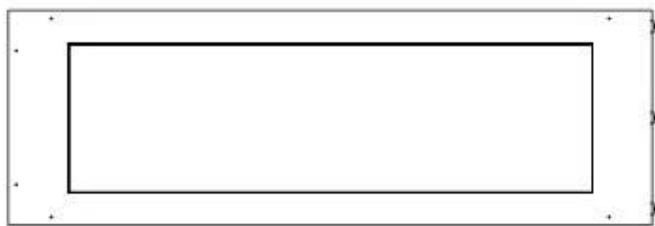

FLA 3+ 990 mm