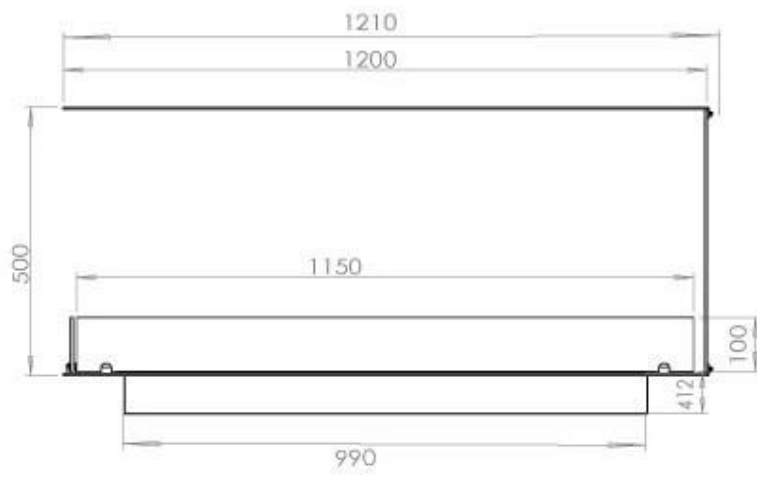

FLA 3+ 990 mm