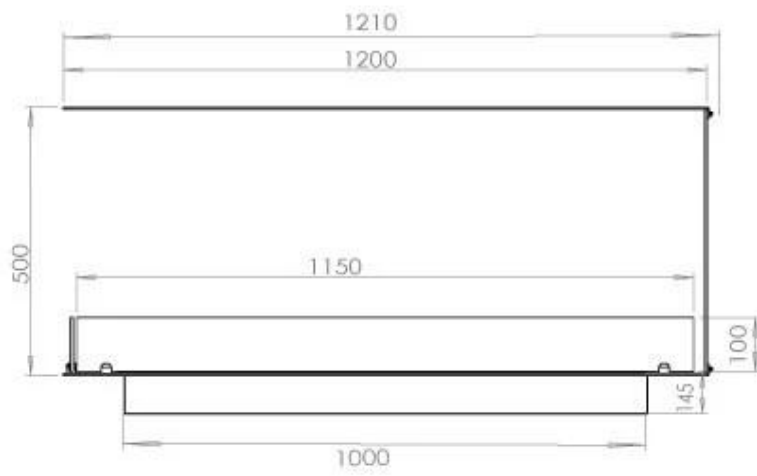

PrimeFire 1000