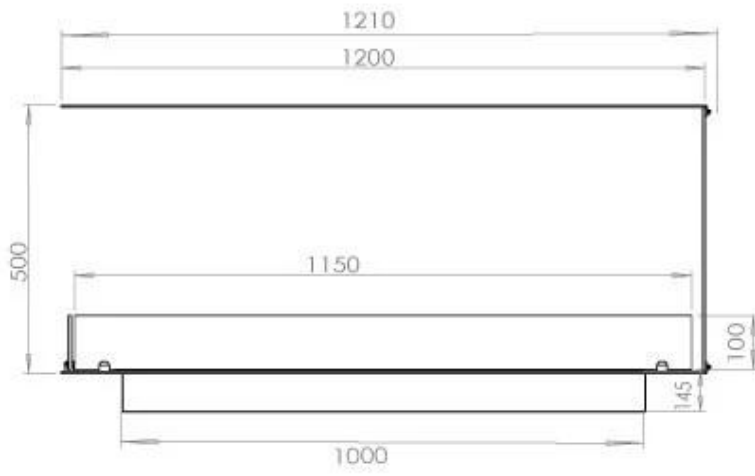

CACHFIRES

FOCO ROOM DIVIDER 1200

BIO-30-112

De Foco Room Divider 1200 is een inbouw bio-ethanol haard. Men kan de vlammen van drie kanten bewonderen en er is een keuze uit handmatige of automatische branders. Afmetingen: H: 50 x B: 120 x D: 40 cm.

TECHNISCHE SPECIFICATIES

Uiterlijk

| | |
|-----------------|-------|
| Staaldikte | 4 mm |
| Materiaal | Staal |
| Kleur | Zwart |
| Glas inbegrepen | Ja |

Type

| | |
|-------------------------------------|------------------------------------|
| Montage | 3-zijdige inbouw bio-ethanol haard |
| Brandstof | Bioethanol |
| Rookkanaal/schoorsteen | Niet vereist |
| Aanbevolen luchtverversingssnelheid | 1 |
| Garantie | 2 jaar |
| Gebruik | Binnen |
| Vlammenzicht | Ruimteverdeler |
| Producent | Foco |

Afmeting

| | |
|----------------|--------|
| Gewicht | 30 kg |
| Diepte | 40 cm |
| Hoogte | 50 cm |
| Lengte/breedte | 120 cm |

PrimeFire 1000

FLA 3 990 mm

FLA 3+ 990 mm

Automatic burner 1000