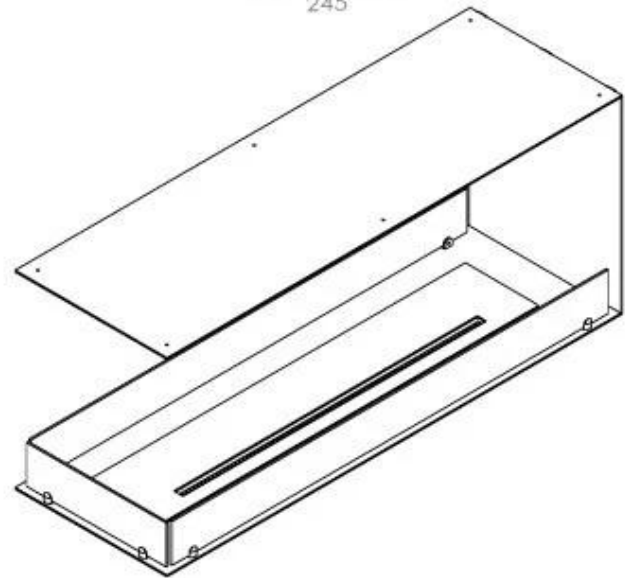

CACHFIRES

FOCO ROOM DIVIDER 1200

BIO-30-112

De Foco Room Divider 1200 is een inbouw bio-ethanol haard. Men kan de vlammen van drie kanten bewonderen en er is een keuze uit handmatige of automatische branders. Afmetingen: H: 50 x B: 120 x D: 40 cm.

TECHNISCHE SPECIFICATIES

Uiterlijk

| | |
|-----------------|-------|
| Staaldikte | 4 mm |
| Materiaal | Staal |
| Kleur | Zwart |
| Glas inbegrepen | Ja |

Type

| | |
|-------------------------------------|------------------------------------|
| Montage | 3-zijdige inbouw bio-ethanol haard |
| Brandstof | Bioethanol |
| Rookkanaal/schoorsteen | Niet vereist |
| Aanbevolen luchtverversingssnelheid | 1 |
| Garantie | 2 jaar |
| Gebruik | Binnen |
| Vlammenzicht | Ruimteverdeler |
| Producent | Foco |

Afmeting

| | |
|----------------|--------|
| Gewicht | 30 kg |
| Diepte | 40 cm |
| Hoogte | 50 cm |
| Lengte/breedte | 120 cm |

PrimeFire 1000

FLA 3 990 mm

FLA 3+ 990 mm

Automatic burner 1000