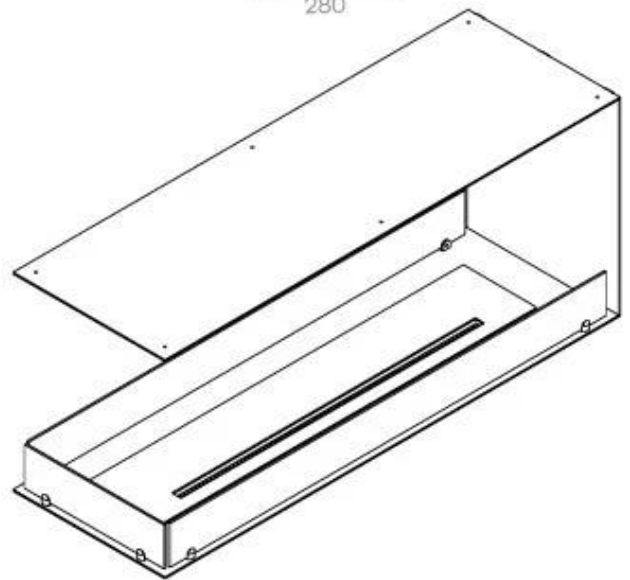

FLA 3+ 990 mm