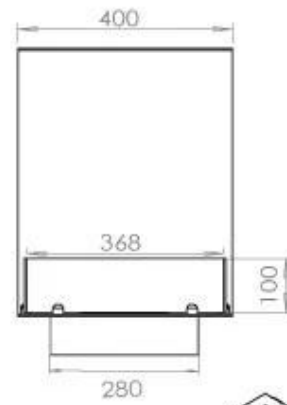

CACHFIRES

FOCO ROOM DIVIDER 1200

BIO-30-112

De Foco Room Divider 1200 is een inbouw bio-ethanol haard. Men kan de vlammen van drie kanten bewonderen en er is een keuze uit handmatige of automatische branders. Afmetingen: H: 50 x B: 120 x D: 40 cm.

Afmeting

| | |
|----------------|--------|
| Gewicht | 30 kg |
| Diepte | 40 cm |
| Hoogte | 50 cm |
| Lengte/breedte | 120 cm |

PrimeFire 1000

FLA 3 990 mm

FLA 3+ 990 mm

Automatic burner 1000