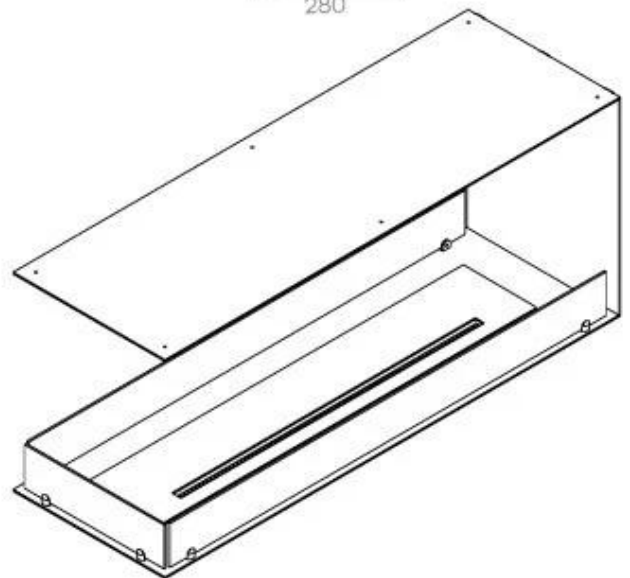

CACHFIRES

FOCO ROOM DIVIDER 1200

BIO-30-112

De Foco Room Divider 1200 is een inbouw bio-ethanol haard. Men kan de vlammen van drie kanten bewonderen en er is een keuze uit handmatige of automatische branders. Afmetingen: H: 50 x B: 120 x D: 40 cm.

TECHNISCHE SPECIFICATIES

Uiterlijk

| | |
|-----------------|-------|
| Staaldikte | 4 mm |
| Materiaal | Staal |
| Kleur | Zwart |
| Glas inbegrepen | Ja |

Type

| | |
|-------------------------------------|------------------------------------|
| Montage | 3-zijdige inbouw bio-ethanol haard |
| Brandstof | Bioethanol |
| Rookkanaal/schoorsteen | Niet vereist |
| Aanbevolen luchtverversingssnelheid | 1 |
| Garantie | 2 jaar |
| Gebruik | Binnen |
| Vlammenzicht | Ruimteverdeler |
| Producent | Foco |

Afmeting

| | |
|----------------|--------|
| Gewicht | 30 kg |
| Diepte | 40 cm |
| Hoogte | 50 cm |
| Lengte/breedte | 120 cm |

PrimeFire 1000

FLA 3 990 mm

FLA 3+ 990 mm

Automatic burner 1000