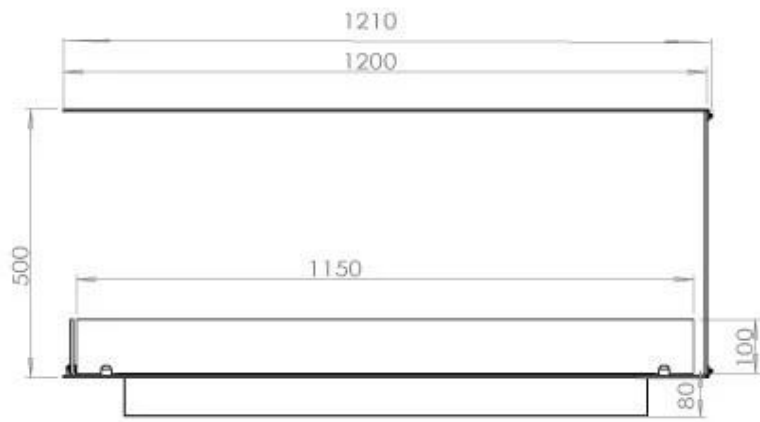

#### Afmeting

Lengte/breedte	120 cm
Hoogte	50 cm
Diepte	40 cm
Gewicht	30 kg

### PrimeFire 1000

**FLA 3 990 mm**

**FLA 3+ 990 mm**