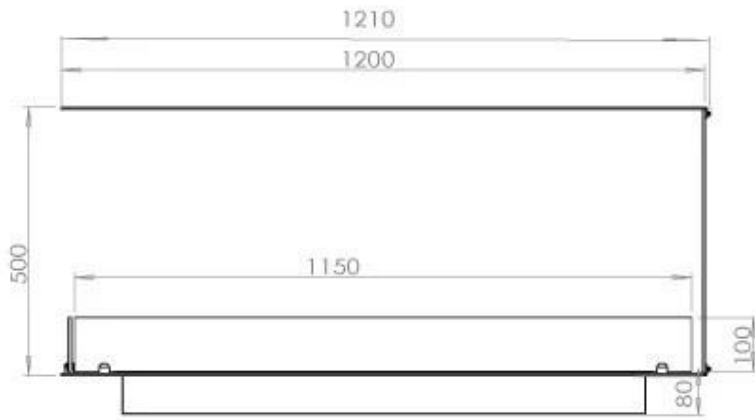

CACHFIRES

FOCO ROOM DIVIDER 1200

BIO-30-112

De Foco Room Divider 1200 is een inbouw bio-ethanol haard. Men kan de vlammen van drie kanten bewonderen en er is een keuze uit handmatige of automatische branders. Afmetingen: H: 50 x B: 120 x D: 40 cm.

Afmeting

| | |
|----------------|--------|
| Gewicht | 30 kg |
| Diepte | 40 cm |
| Hoogte | 50 cm |
| Lengte/breedte | 120 cm |

PrimeFire 1000

FLA 3 990 mm

FLA 3+ 990 mm

Automatic burner 1000