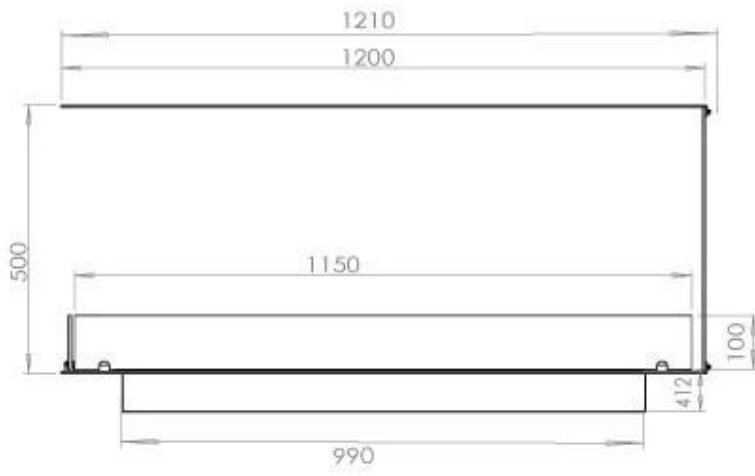

CACHFIRES

FOCO ROOM DIVIDER 1200

BIO-30-112

De Foco Room Divider 1200 is een inbouw bio-ethanol haard. Men kan de vlammen van drie kanten bewonderen en er is een keuze uit handmatige of automatische branders. Afmetingen: H: 50 x B: 120 x D: 40 cm.

Afmeting

| | |
|----------------|--------|
| Gewicht | 30 kg |
| Diepte | 40 cm |
| Hoogte | 50 cm |
| Lengte/breedte | 120 cm |

PrimeFire 1000

FLA 3 990 mm

FLA 3+ 990 mm

Automatic burner 1000