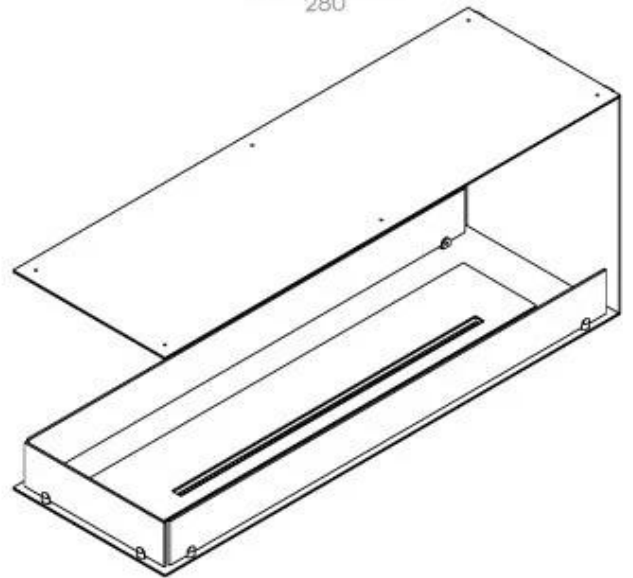

CACHFIRES

FOCO ROOM DIVIDER 1200

BIO-30-112

De Foco Room Divider 1200 is een inbouw bio-ethanol haard. Men kan de vlammen van drie kanten bewonderen en er is een keuze uit handmatige of automatische branders. Afmetingen: H: 50 x B: 120 x D: 40 cm.

TECHNISCHE SPECIFICATIES

Uiterlijk

| | |
|-----------------|-------|
| Staaldikte | 4 mm |
| Materiaal | Staal |
| Kleur | Zwart |
| Glas inbegrepen | Ja |

Type

| | |
|-------------------------------------|------------------------------------|
| Montage | 3-zijdige inbouw bio-ethanol haard |
| Brandstof | Bioethanol |
| Rookkanaal/schoorsteen | Niet vereist |
| Aanbevolen luchtverversingssnelheid | 1 |
| Garantie | 2 jaar |
| Gebruik | Binnen |
| Vlammenzicht | Ruimteverdeler |
| Producent | Foco |

Afmeting

| | |
|----------------|--------|
| Gewicht | 30 kg |
| Diepte | 40 cm |
| Hoogte | 50 cm |
| Lengte/breedte | 120 cm |

PrimeFire 1000

FLA 3 990 mm

FLA 3+ 990 mm

Automatic burner 1000