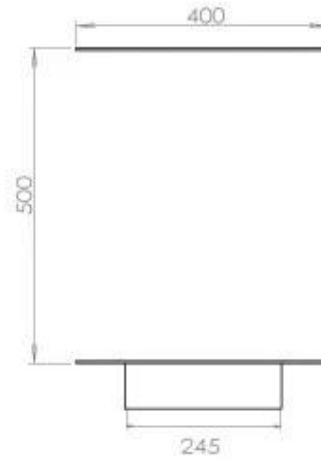

PrimeFire 700