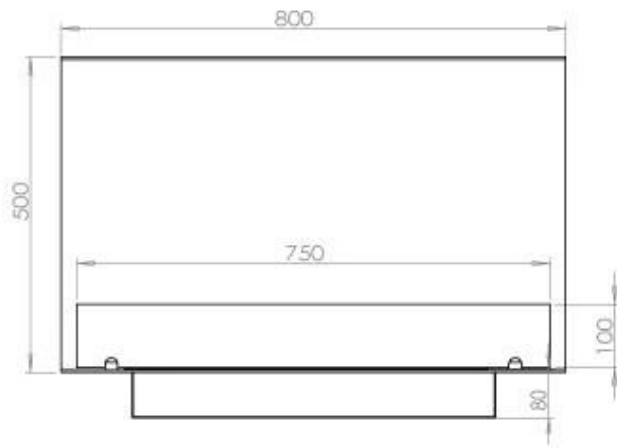

Afmeting

| | |
|----------------|-------|
| Gewicht | 25 kg |
| Diepte | 40 cm |
| Hoogte | 50 cm |
| Lengte/breedte | 80 cm |

Uiterlijk

| | |
|-----------------|-------|
| Staaldikte | 4 mm |
| Materiaal | Staal |
| Kleur | Zwart |
| Glas inbegrepen | Ja |