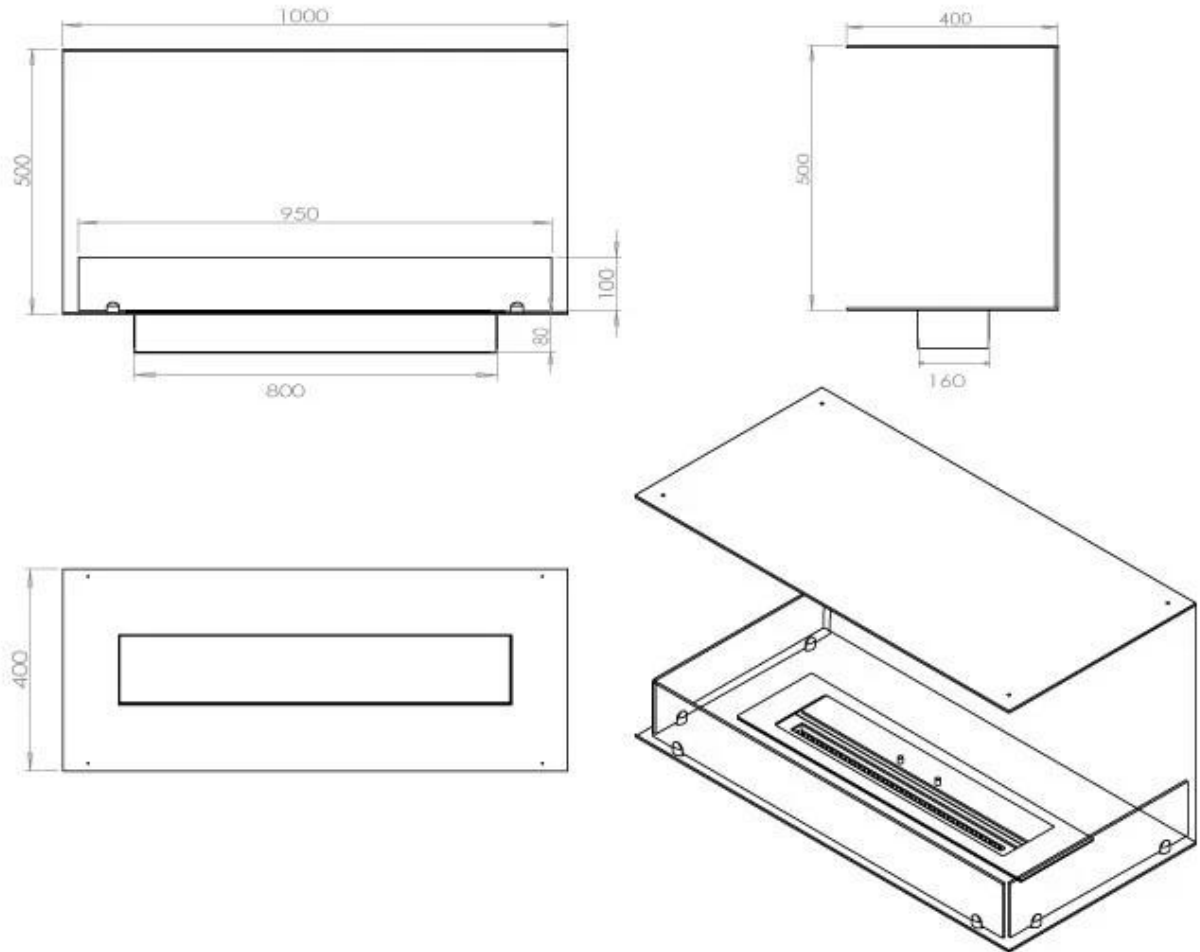

Superior Manual