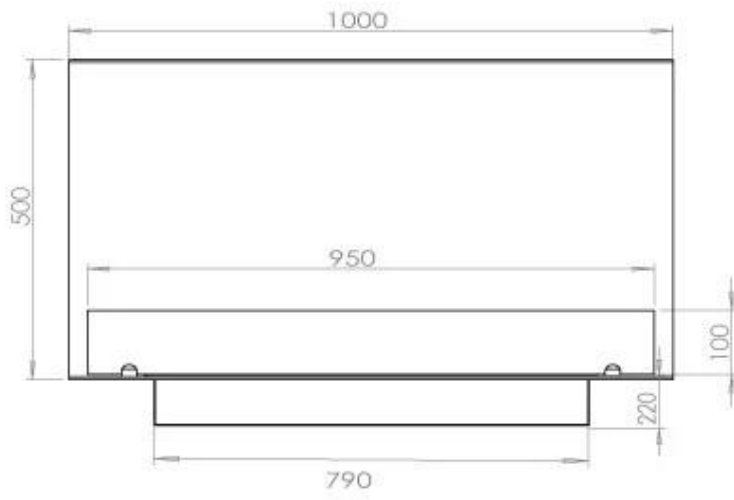

#### Afmeting

Lengte/breedte	100 cm
Hoogte	50 cm
Diepte	40 cm
Gewicht	30 kg

#### Uiterlijk

Materiaal	Staal
Staaldikte	4 mm
Kleur	Zwart
Glas inbegrepen	Ja

### Superior Manual

FLA 3+ 790 mm

FLA 3 790 mm