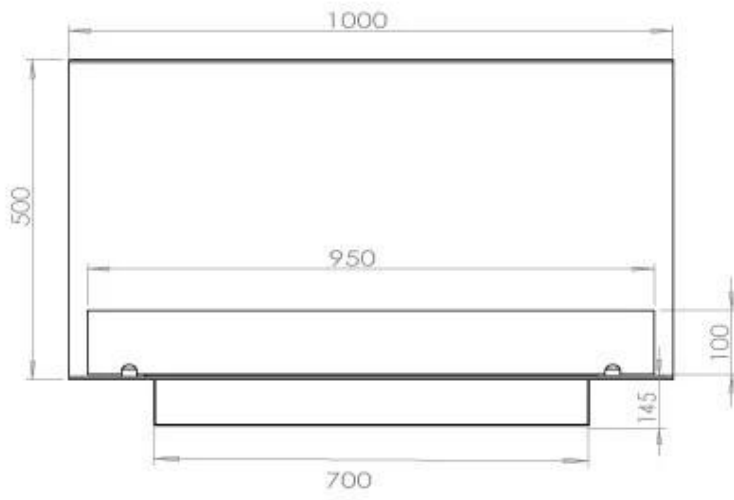

Type

Producttype	3-zijdige inbouw bio-ethanol haard
Brandstof	Bioethanol
Rookkanaal/schoorsteen	Niet vereist
Merk	Foco
Gebruik	Binnen
Garantie	2 Jaren
Aanbevolen luchtverversingsnelheid	1

Afmeting

Lengte/breedte	100 cm
Hoogte	50 cm
Diepte	40 cm
Gewicht	30 kg

Uiterlijk

Materiaal	Staal
Staaldikte	4 mm
Kleur	Zwart
Glas inbegrepen	Ja

Superior Manual

FLA 3+ 790 mm

FLA 3 790 mm

PrimeFire 700

Automatic burner 700