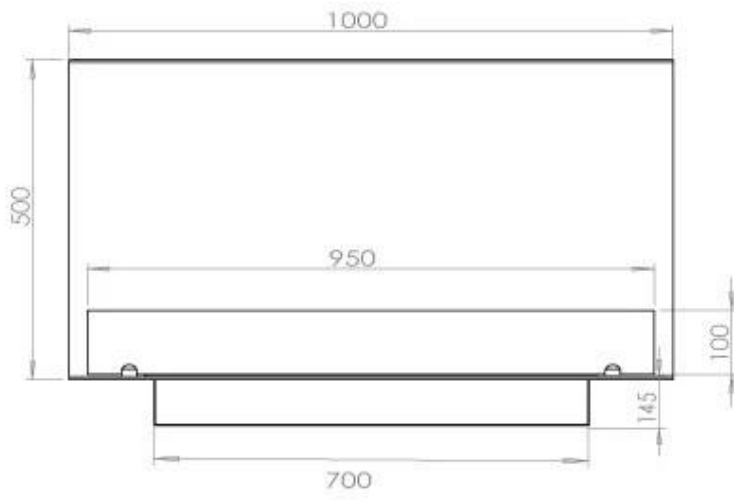

PrimeFire 700