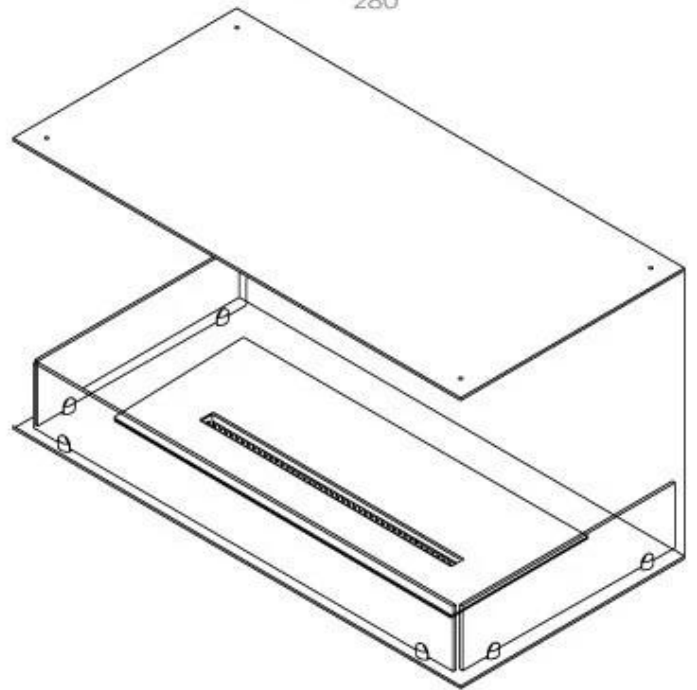

Type

Producttype	3-zijdige inbouw bio-ethanol haard
Brandstof	Bioethanol
Rookkanaal/schoorsteen	Niet vereist
Merk	Foco
Gebruik	Binnen
Garantie	2 Jaren
Aanbevolen luchtverversingsnelheid	1

Afmeting

Lengte/breedte	100 cm
Hoogte	50 cm
Diepte	40 cm
Gewicht	30 kg

Uiterlijk

Materiaal	Staal
Staaldikte	4 mm
Kleur	Zwart
Glas inbegrepen	Ja

Superior Manual

FLA 3+ 790 mm

FLA 3 790 mm

PrimeFire 700

Automatic burner 700