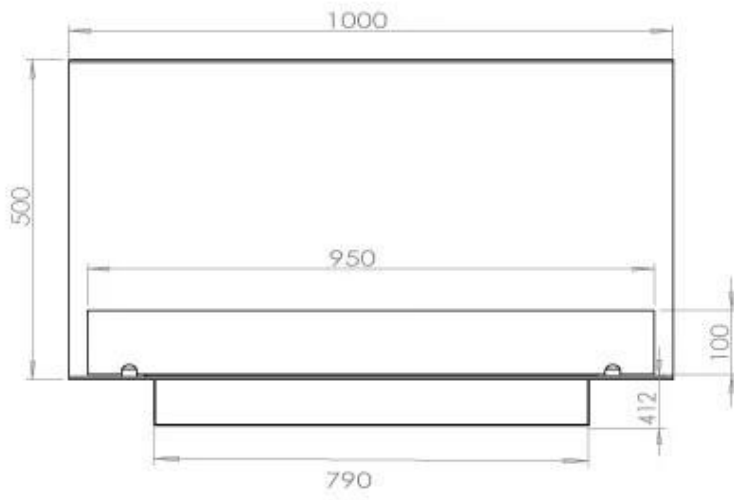

Type

Producttype	3-zijdige inbouw bio-ethanol haard
Brandstof	Bioethanol
Rookkanaal/schoorsteen	Niet vereist
Merk	Foco
Gebruik	Binnen
Garantie	2 Jaren
Aanbevolen luchtverversingsnelheid	1

Afmeting

Lengte/breedte	100 cm
Hoogte	50 cm
Diepte	40 cm
Gewicht	30 kg

Uiterlijk

Materiaal	Staal
Staaldikte	4 mm
Kleur	Zwart
Glas inbegrepen	Ja

Superior Manual

FLA 3+ 790 mm

FLA 3 790 mm

PrimeFire 700

Automatic burner 700