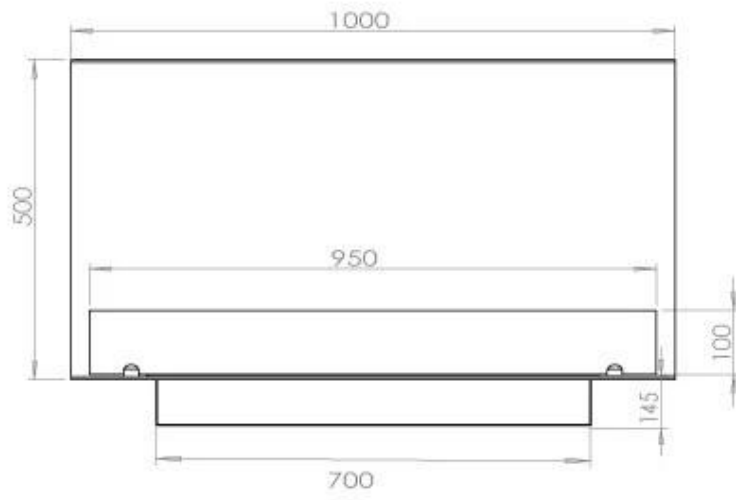

Afmeting

Gewicht	30 kg
Diepte	40 cm
Hoogte	50 cm
Lengte/breedte	100 cm

Superior Manual

FLA 3+ 790 mm

FLA 3 790 mm

PrimeFire 700

Automatic burner 700