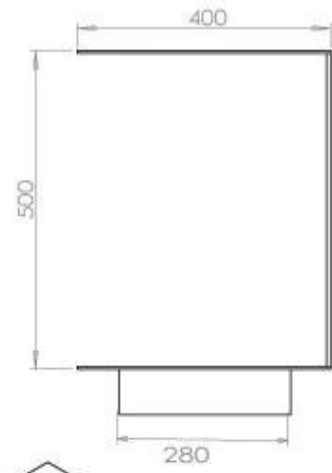

#### Afmeting

Lengte/breedte	100 cm
Hoogte	50 cm
Diepte	40 cm
Gewicht	30 kg

### Superior Manual

FLA 3+ 790 mm

FLA 3 790 mm