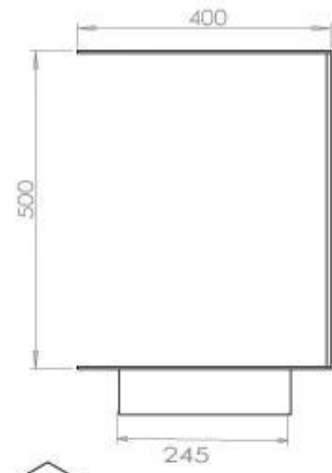

Afmeting

Gewicht	30 kg
Diepte	40 cm
Hoogte	50 cm
Lengte/breedte	100 cm

Superior Manual

FLA 3+ 790 mm

FLA 3 790 mm

PrimeFire 700

Automatic burner 700