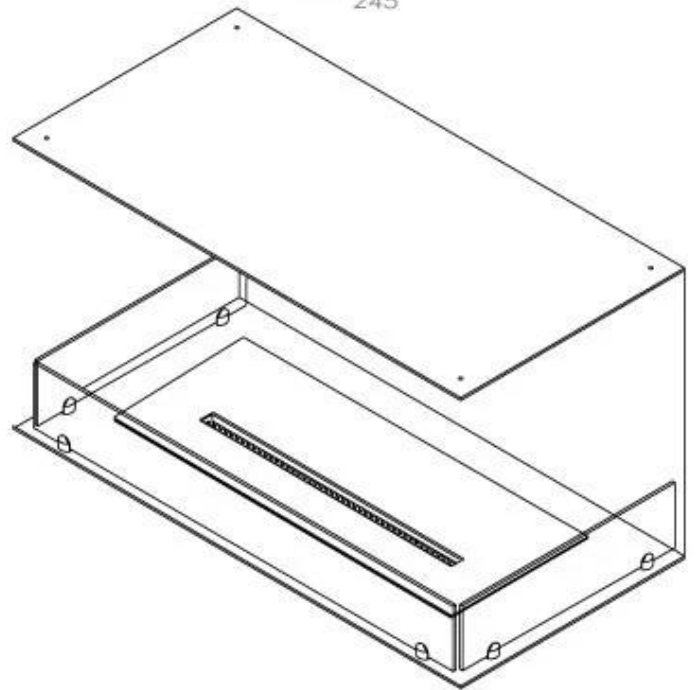

Afmeting

Gewicht	30 kg
Diepte	40 cm
Hoogte	50 cm
Lengte/breedte	100 cm

Superior Manual

FLA 3+ 790 mm

FLA 3 790 mm

PrimeFire 700

Automatic burner 700