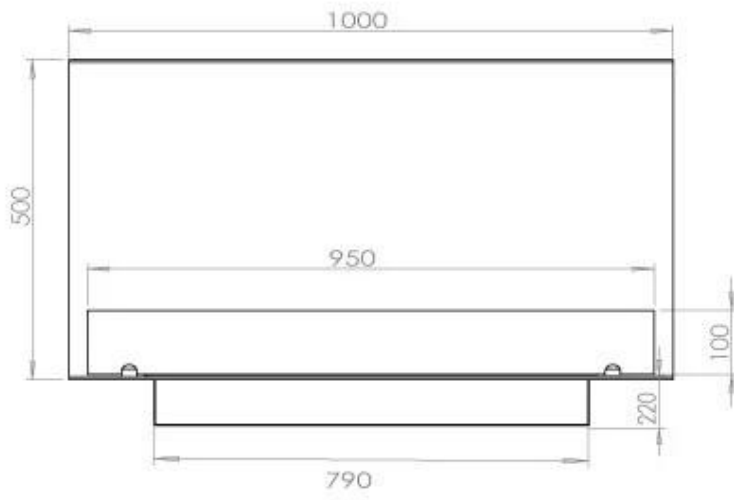

Type

Producttype	3-zijdige inbouw bio-ethanol haard
Brandstof	Bioethanol
Rookkanaal/schoorsteen	Niet vereist
Merk	Foco
Gebruik	Binnen
Garantie	2 Jaren
Aanbevolen luchtverversingsnelheid	1

Afmeting

Lengte/breedte	100 cm
Hoogte	50 cm
Diepte	40 cm
Gewicht	30 kg

Uiterlijk

Materiaal	Staal
Staaldikte	4 mm
Kleur	Zwart
Glas inbegrepen	Ja

Superior Manual

FLA 3+ 790 mm

FLA 3 790 mm

PrimeFire 700

Automatic burner 700