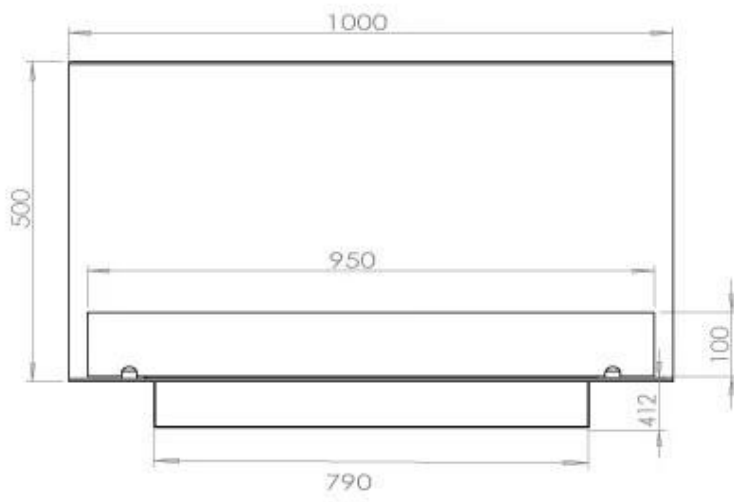

Afmeting

Gewicht	30 kg
Diepte	40 cm
Hoogte	50 cm
Lengte/breedte	100 cm

Superior Manual

FLA 3+ 790 mm

FLA 3 790 mm

PrimeFire 700

Automatic burner 700