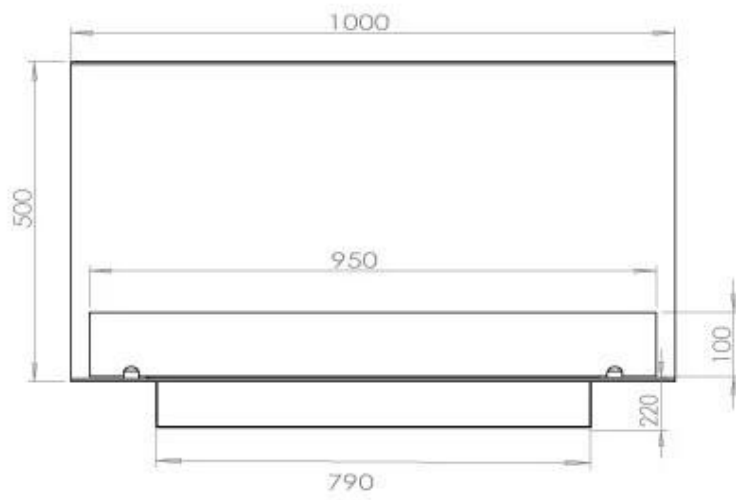

Afmeting

Gewicht	30 kg
Diepte	40 cm
Hoogte	50 cm
Lengte/breedte	100 cm

Superior Manual

FLA 3+ 790 mm

FLA 3 790 mm

PrimeFire 700

Automatic burner 700