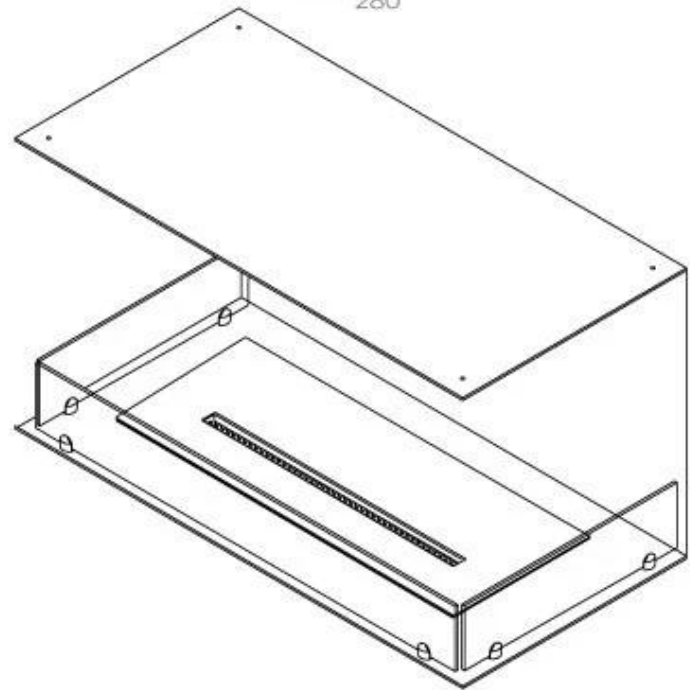

Type

Producttype	3-zijdige inbouw bio-ethanol haard
Brandstof	Bioethanol
Rookkanaal/schoorsteen	Niet vereist
Merk	Foco
Gebruik	Binnen
Garantie	2 Jaren
Aanbevolen luchtverversingsnelheid	1

Afmeting

Lengte/breedte	100 cm
Hoogte	50 cm
Diepte	40 cm
Gewicht	30 kg

Uiterlijk

Materiaal	Staal
Staaldikte	4 mm
Kleur	Zwart
Glas inbegrepen	Ja

Superior Manual

FLA 3+ 790 mm

FLA 3 790 mm

PrimeFire 700

Automatic burner 700