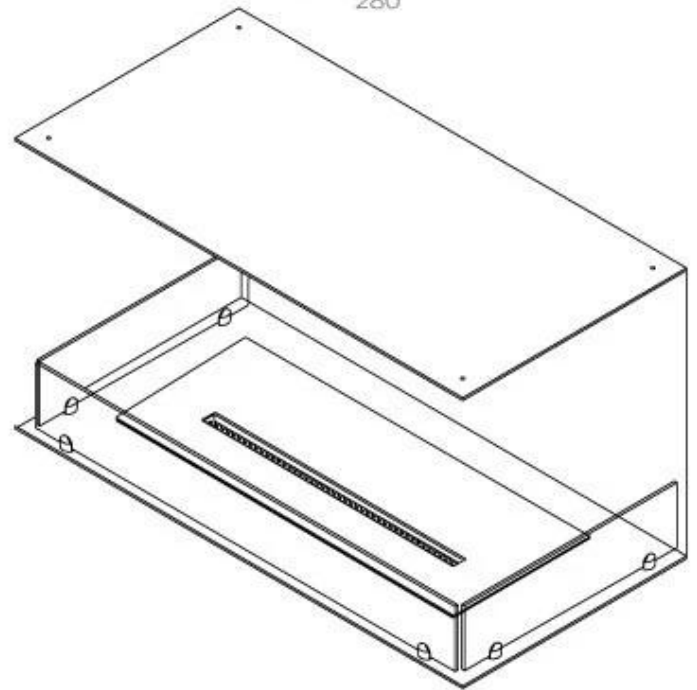

Afmeting

Gewicht	30 kg
Diepte	40 cm
Hoogte	50 cm
Lengte/breedte	100 cm

Superior Manual

FLA 3+ 790 mm

FLA 3 790 mm

PrimeFire 700

Automatic burner 700