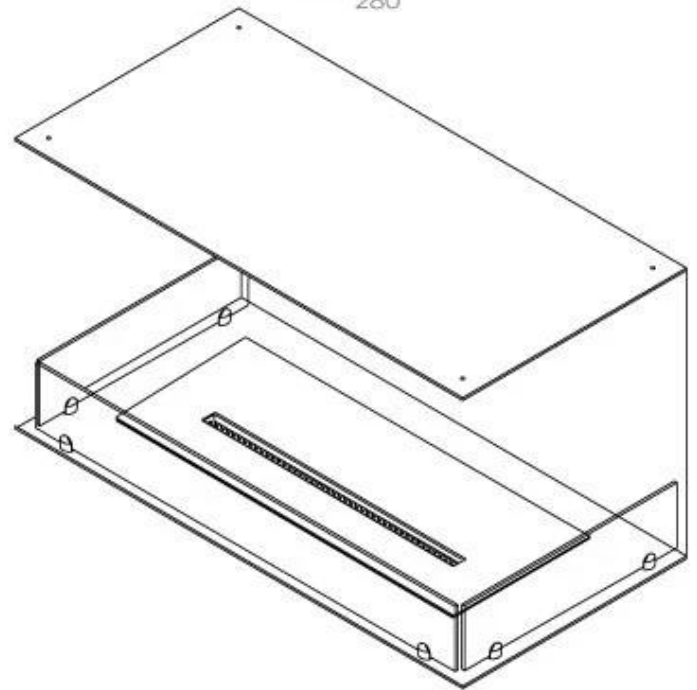

Afmeting

Gewicht	30 kg
Diepte	40 cm
Hoogte	50 cm
Lengte/breedte	100 cm

Superior Manual

FLA 3+ 790 mm

FLA 3 790 mm

PrimeFire 700

Automatic burner 700