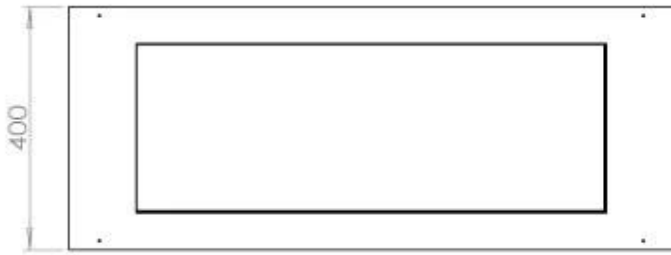

PrimeFire 700