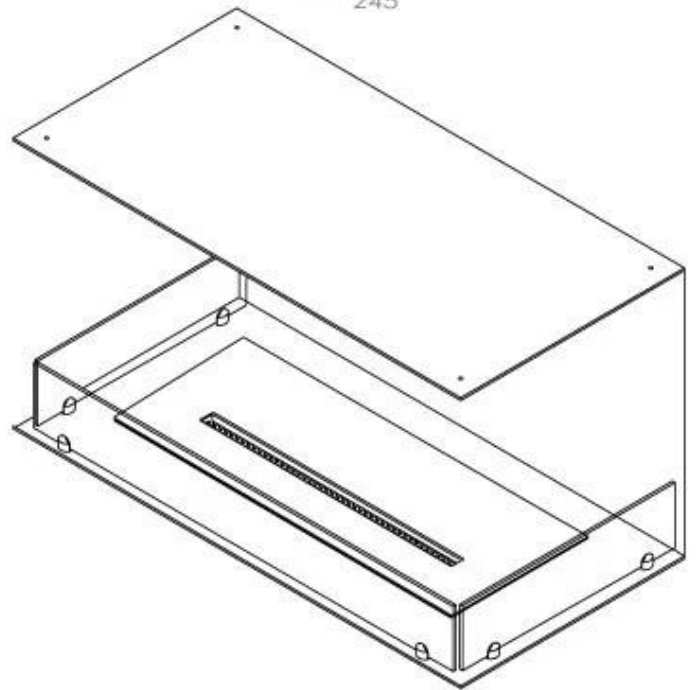

Type

Producttype	3-zijdige inbouw bio-ethanol haard
Brandstof	Bioethanol
Rookkanaal/schoorsteen	Niet vereist
Merk	Foco
Gebruik	Binnen
Garantie	2 Jaren
Aanbevolen luchtverversingsnelheid	1

Afmeting

Lengte/breedte	100 cm
Hoogte	50 cm
Diepte	40 cm
Gewicht	30 kg

Uiterlijk

Materiaal	Staal
Staaldikte	4 mm
Kleur	Zwart
Glas inbegrepen	Ja

Superior Manual

FLA 3+ 790 mm

FLA 3 790 mm

PrimeFire 700

Automatic burner 700