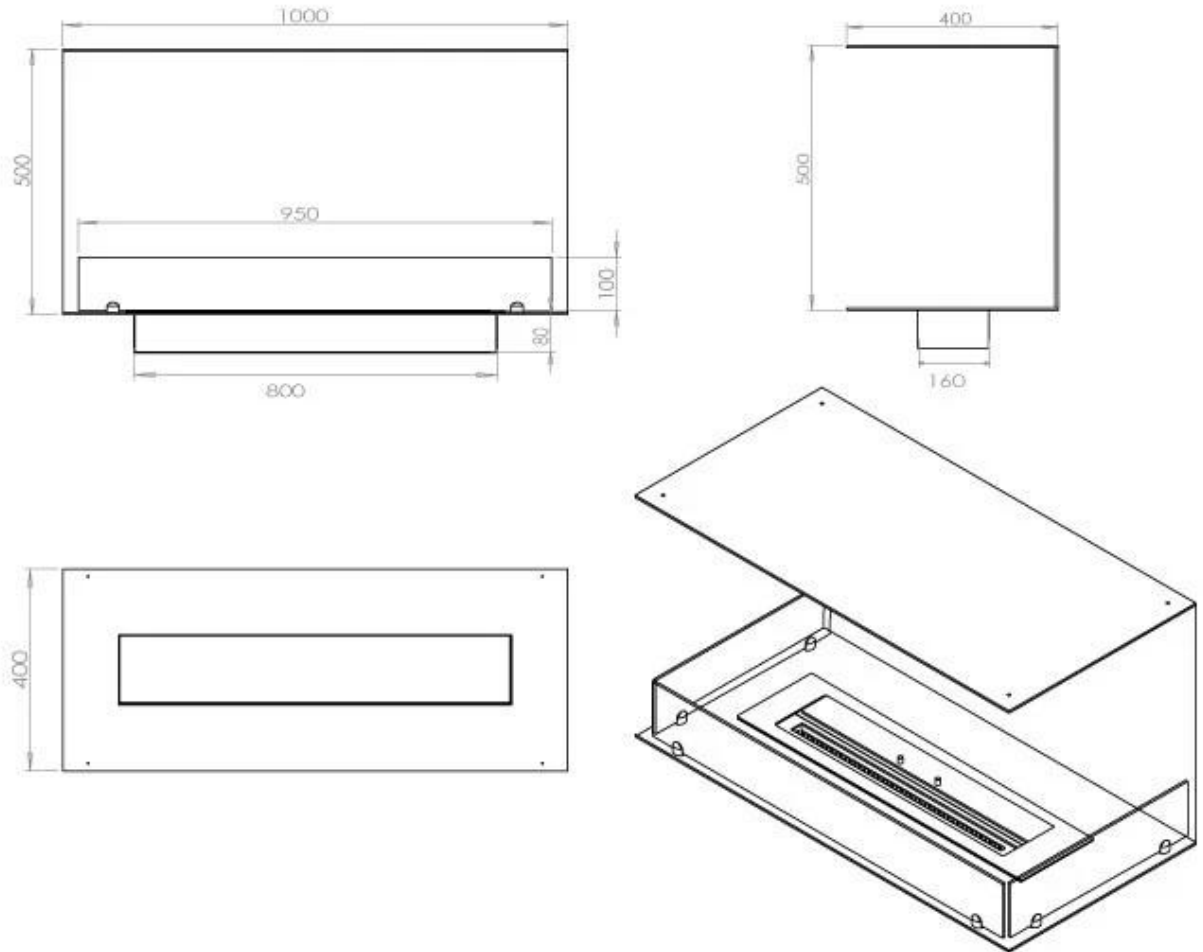

Afmeting

Gewicht	30 kg
Diepte	40 cm
Hoogte	50 cm
Lengte/breedte	100 cm

Superior Manual

FLA 3+ 790 mm

FLA 3 790 mm

PrimeFire 700

Automatic burner 700