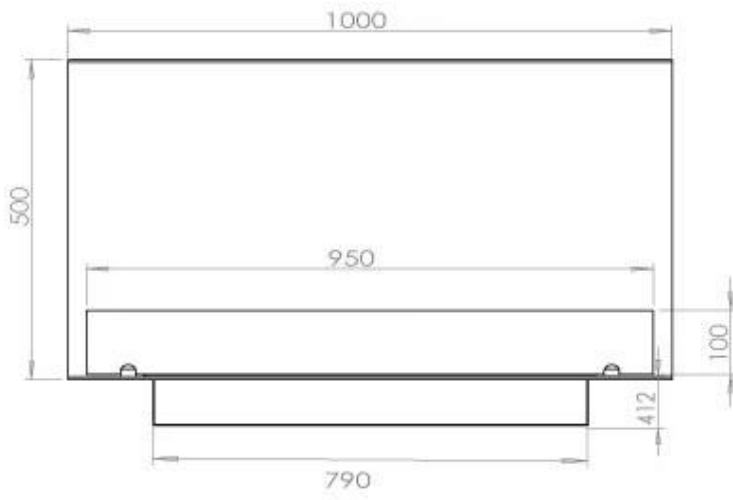

#### Afmeting

Lengte/breedte	100 cm
Hoogte	50 cm
Diepte	40 cm
Gewicht	30 kg

#### Uiterlijk

Materiaal	Staal
Staaldikte	4 mm
Kleur	Zwart
Glas inbegrepen	Ja

### Superior Manual

FLA 3+ 790 mm

FLA 3 790 mm