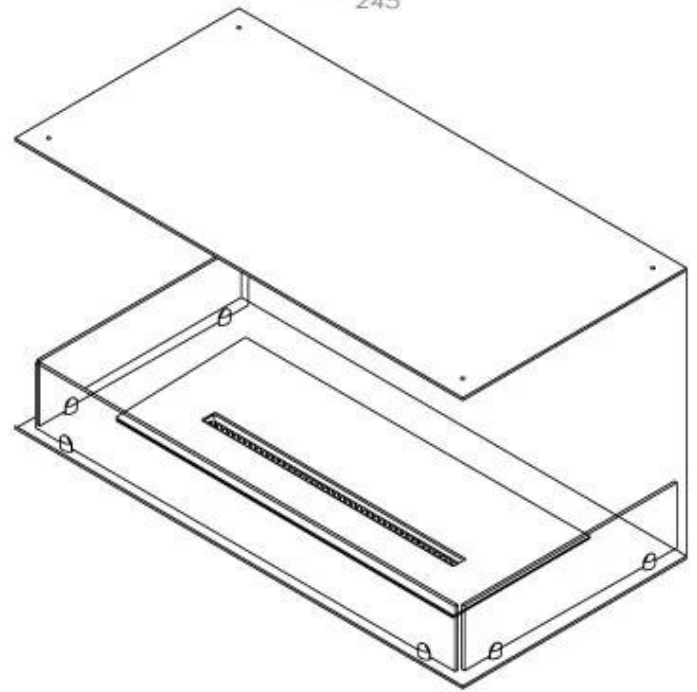

PrimeFire 700