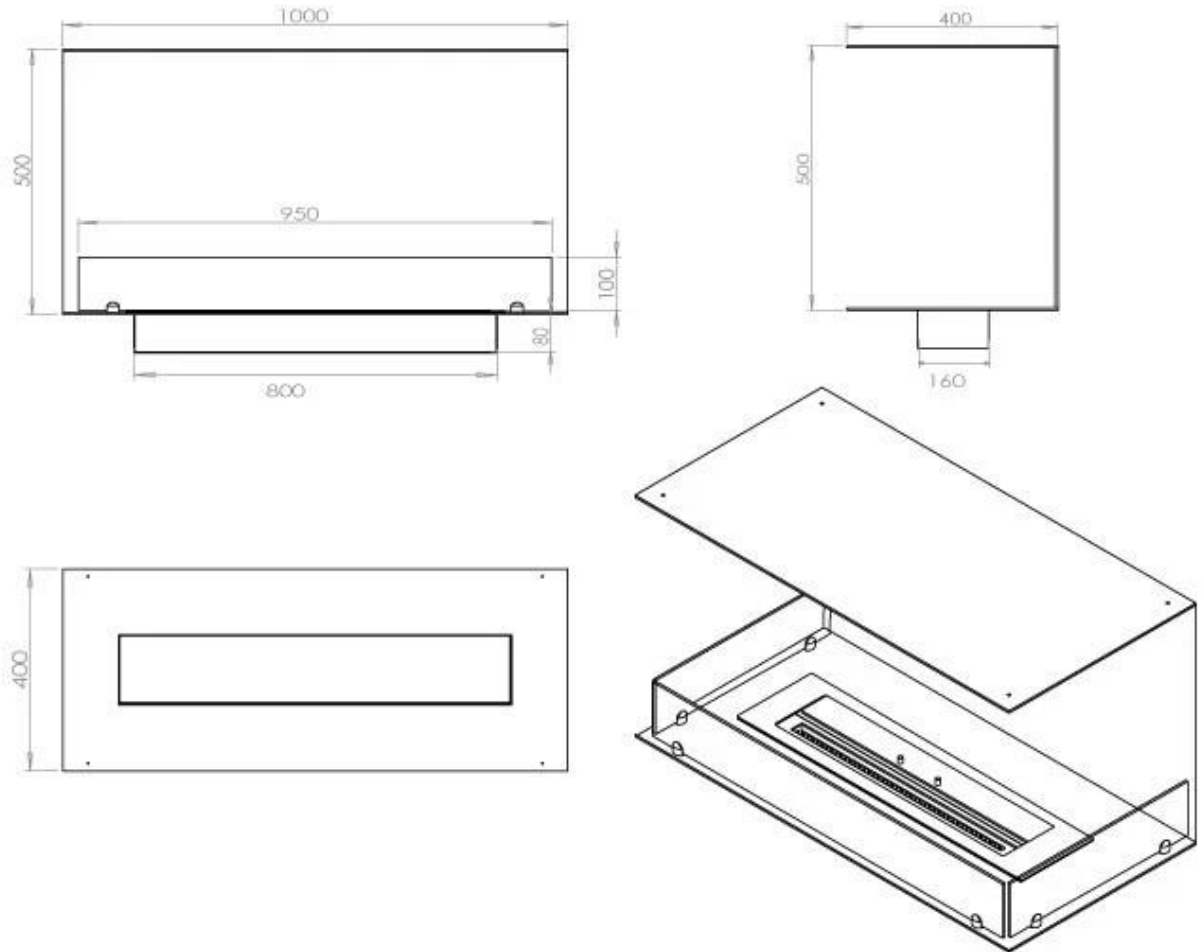

Type

Producttype	3-zijdige inbouw bio-ethanol haard
Brandstof	Bioethanol
Rookkanaal/schoorsteen	Niet vereist
Merk	Foco
Gebruik	Binnen
Garantie	2 Jaren
Aanbevolen luchtverversingsnelheid	1

Afmeting

Lengte/breedte	100 cm
Hoogte	50 cm
Diepte	40 cm
Gewicht	30 kg

Uiterlijk

Materiaal	Staal
Staaldikte	4 mm
Kleur	Zwart
Glas inbegrepen	Ja

Superior Manual

FLA 3+ 790 mm

FLA 3 790 mm

PrimeFire 700

Automatic burner 700