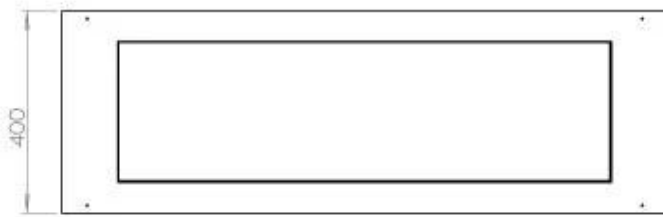

Type

Rookkanaal/schoorsteen	Niet vereist
Aanbevolen luchtverversingssnelheid	1
Montage	3-zijdige inbouw bio-ethanol haard
Producent	Foco
Brandstof	Bioethanol
Gebruik	Binnen
Garantie	2 jaar

Afmeting

Lengte/breedte	120 cm
Hoogte	50 cm
Diepte	40 cm
Gewicht	35 kg

Uiterlijk

Materiaal	Staal
Staaldikte	4 mm
Kleur	Zwart
Glas inbegrepen	Ja

Superior Manual

FLA 3+ 990 mm

FLA 3 990 mm

PrimeFire 1000

Automatic burner 1000