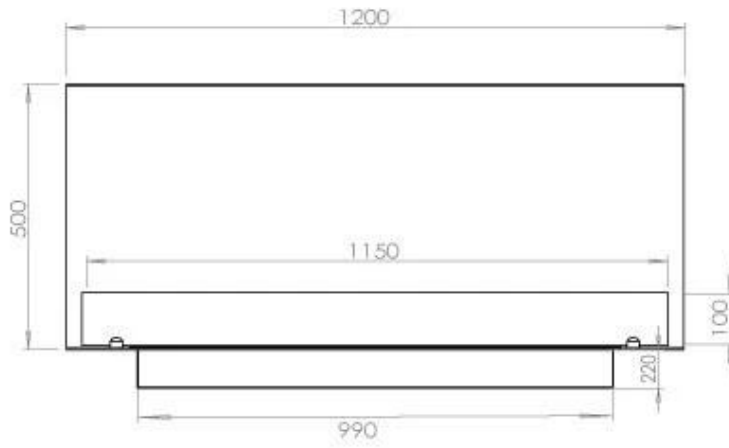

Type

Rookkanaal/schoorsteen	Niet vereist
Aanbevolen luchtverversingssnelheid	1
Montage	3-zijdige inbouw bio-ethanol haard
Producent	Foco
Brandstof	Bioethanol
Gebruik	Binnen
Garantie	2 jaar

Afmeting

Lengte/breedte	120 cm
Hoogte	50 cm
Diepte	40 cm
Gewicht	35 kg

Uiterlijk

Materiaal	Staal
Staaldikte	4 mm
Kleur	Zwart
Glas inbegrepen	Ja

Superior Manual

FLA 3+ 990 mm

FLA 3 990 mm

PrimeFire 1000

Automatic burner 1000