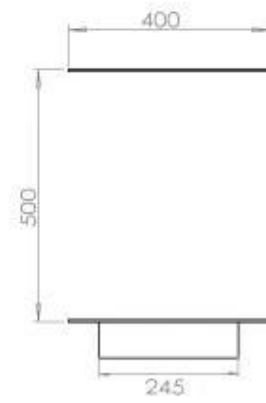

Afmeting

Lengte/breedte	120 cm
Gewicht	35 kg
Diepte	40 cm
Hoogte	50 cm

Uiterlijk

Staaldikte	4 mm
Materiaal	Staal
Kleur	Zwart
Glas inbegrepen	Ja

Type

Montage	3-zijdige inbouw bio-ethanol haard
Brandstof	Bioethanol
Rookkanaal/schoorsteen	Niet vereist
Aanbevolen luchtverversingssnelheid	1
Garantie	2 jaar
Gebruik	Binnen
Producent	Foco

Superior Manual

FLA 3+ 990 mm

FLA 3 990 mm

PrimeFire 1000

Automatic burner 1000