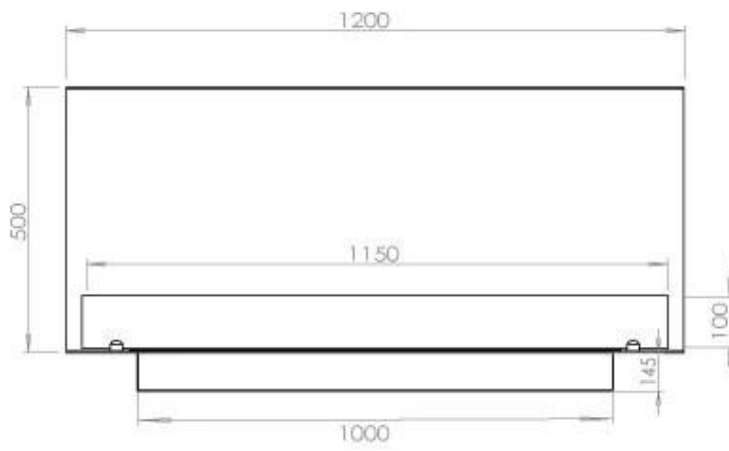

Type

Rookkanaal/schoorsteen	Niet vereist
Aanbevolen luchtverversingssnelheid	1
Montage	3-zijdige inbouw bio-ethanol haard
Producent	Foco
Brandstof	Bioethanol
Gebruik	Binnen
Garantie	2 jaar

Afmeting

Lengte/breedte	120 cm
Hoogte	50 cm
Diepte	40 cm
Gewicht	35 kg

Uiterlijk

Materiaal	Staal
Staaldikte	4 mm
Kleur	Zwart
Glas inbegrepen	Ja

Superior Manual

FLA 3+ 990 mm

FLA 3 990 mm

PrimeFire 1000

Automatic burner 1000