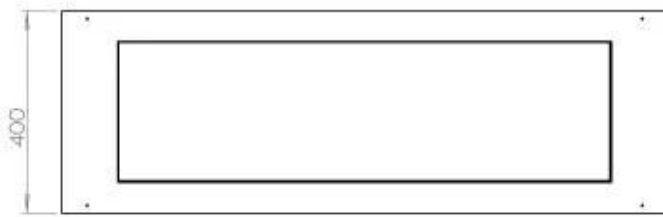

Type

Rookkanaal/schoorsteen	Niet vereist
Aanbevolen luchtverversingssnelheid	1
Montage	3-zijdige inbouw bio-ethanol haard
Producent	Foco
Brandstof	Bioethanol
Gebruik	Binnen
Garantie	2 jaar

Afmeting

Lengte/breedte	120 cm
Hoogte	50 cm
Diepte	40 cm
Gewicht	35 kg

Uiterlijk

Materiaal	Staal
Staaldikte	4 mm
Kleur	Zwart
Glas inbegrepen	Ja

Superior Manual

FLA 3+ 990 mm

FLA 3 990 mm

PrimeFire 1000

Automatic burner 1000