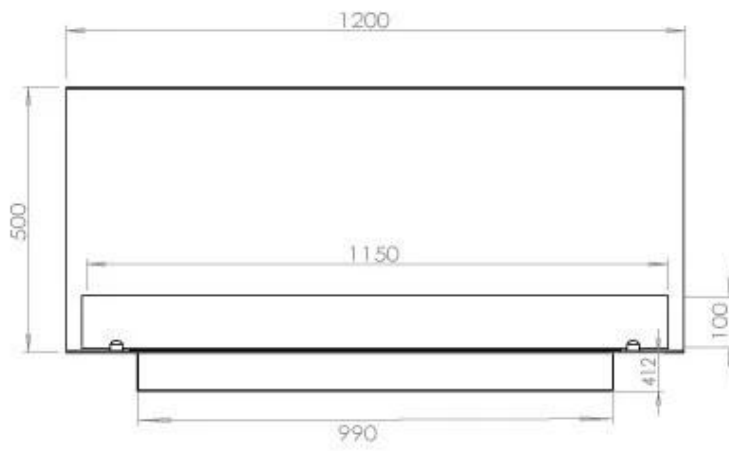

Type

Rookkanaal/schoorsteen	Niet vereist
Aanbevolen luchtverversingssnelheid	1
Montage	3-zijdige inbouw bio-ethanol haard
Producent	Foco
Brandstof	Bioethanol
Gebruik	Binnen
Garantie	2 jaar

Afmeting

Lengte/breedte	120 cm
Hoogte	50 cm
Diepte	40 cm
Gewicht	35 kg

Uiterlijk

Materiaal	Staal
Staaldikte	4 mm
Kleur	Zwart
Glas inbegrepen	Ja

Superior Manual

FLA 3+ 990 mm

FLA 3 990 mm

PrimeFire 1000

Automatic burner 1000