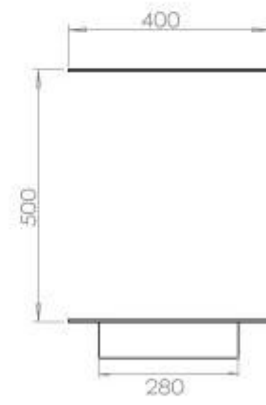

Type

Rookkanaal/schoorsteen	Niet vereist
Aanbevolen luchtverversingssnelheid	1
Montage	3-zijdige inbouw bio-ethanol haard
Producent	Foco
Brandstof	Bioethanol
Gebruik	Binnen
Garantie	2 jaar

Afmeting

Lengte/breedte	120 cm
Hoogte	50 cm
Diepte	40 cm
Gewicht	35 kg

Uiterlijk

Materiaal	Staal
Staaldikte	4 mm
Kleur	Zwart
Glas inbegrepen	Ja

Superior Manual

FLA 3+ 990 mm

FLA 3 990 mm

PrimeFire 1000

Automatic burner 1000