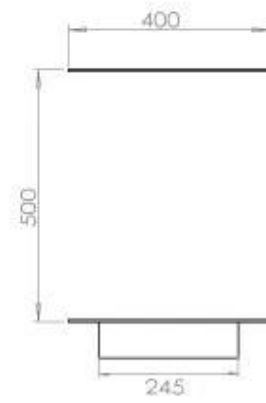

Type

Rookkanaal/schoorsteen	Niet vereist
Aanbevolen luchtverversingssnelheid	1
Montage	3-zijdige inbouw bio-ethanol haard
Producent	Foco
Brandstof	Bioethanol
Gebruik	Binnen
Garantie	2 jaar

Afmeting

Lengte/breedte	120 cm
Hoogte	50 cm
Diepte	40 cm
Gewicht	35 kg

Uiterlijk

Materiaal	Staal
Staaldikte	4 mm
Kleur	Zwart
Glas inbegrepen	Ja

Superior Manual

FLA 3+ 990 mm

FLA 3 990 mm

PrimeFire 1000

Automatic burner 1000