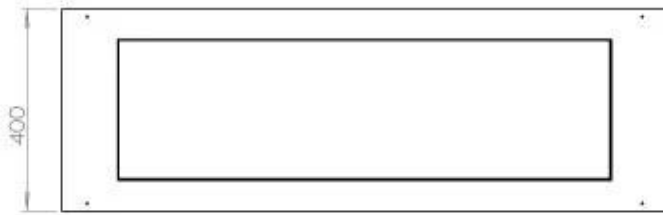

FLA 3+ 990 mm