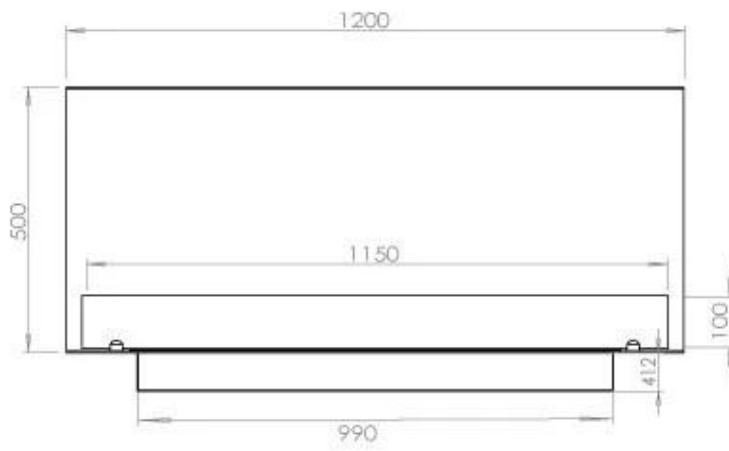

FLA 3+ 990 mm