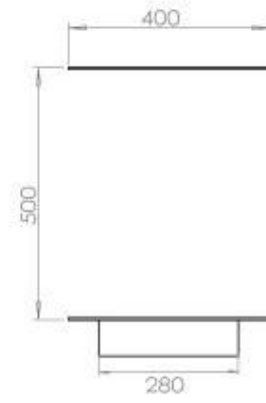

FLA 3+ 990 mm