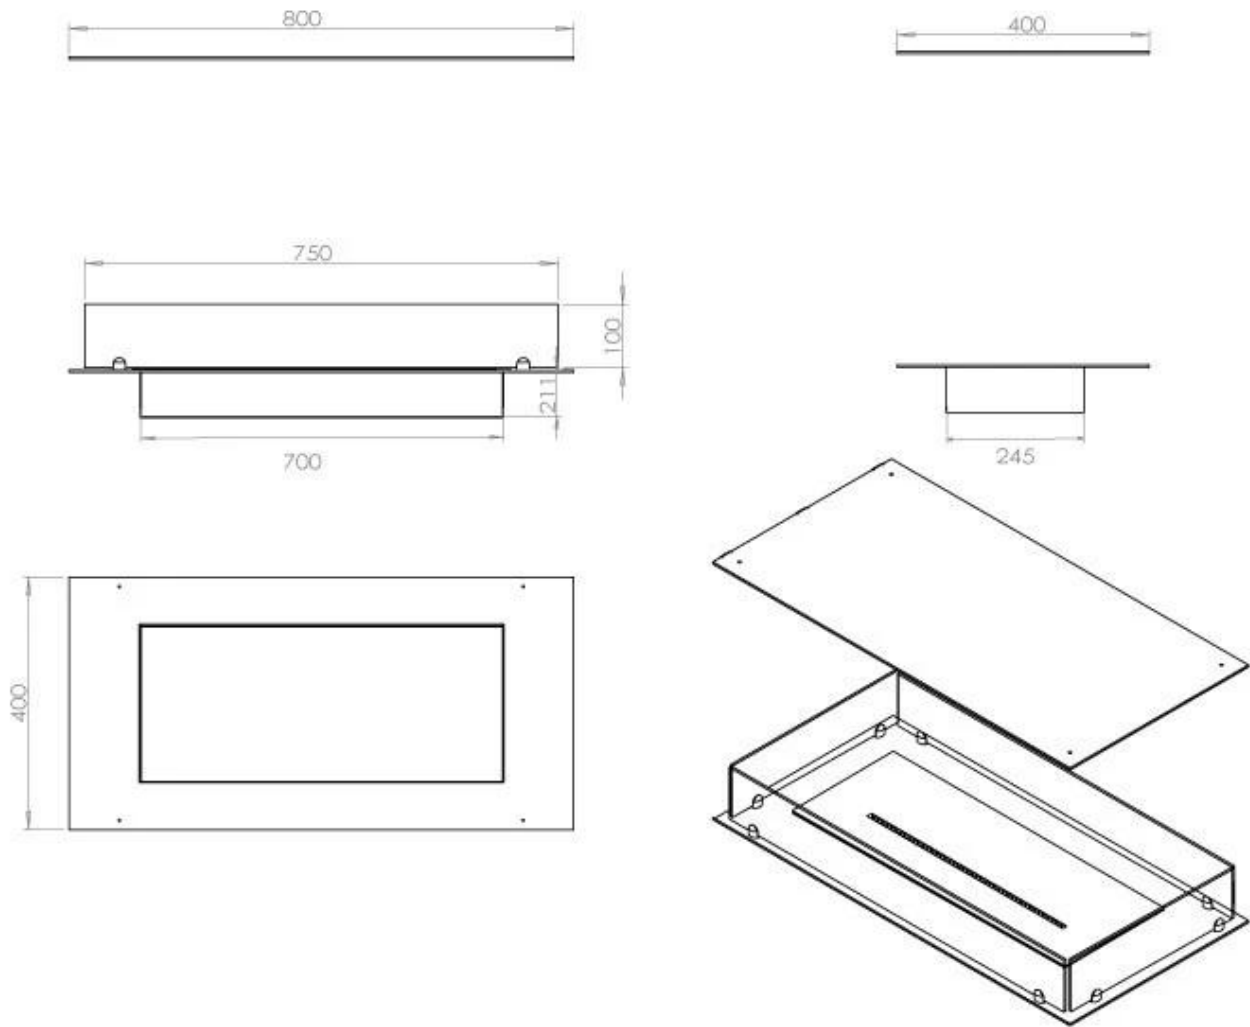

Afmeting

Lengte/breedte	80 cm
Diepte	40 cm
Gewicht	25 kg

Uiterlijk

Materiaal	Staal
Staaldikte	4 mm
Kleur	Zwart
Glas inbegrepen	Ja

PrimeFire 700

Automatic burner 700

Superior Manual