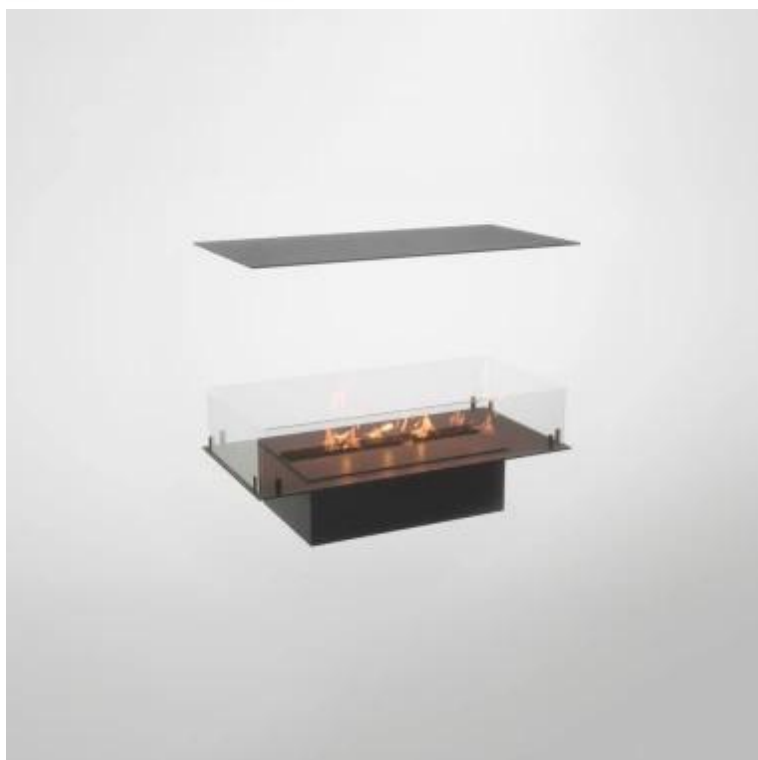

CACHFIRES

FOCO FOUR 800

BIO-30-116

De Foco Four 800 is een inbouw bio-ethanol haard met een bovenplaat waarbij u de vlammen van alle kanten kunt bewonderen. U kunt kiezen tussen verschillende branders.

TECHNISCHE SPECIFICATIES

Afmeting

Lengte/breedte	80 cm
Diepte	40 cm
Gewicht	25 kg

Uiterlijk

Materiaal	Staal
Staaldikte	4 mm
Kleur	Zwart
Glas inbegrepen	Ja

PrimeFire 700

Automatic burner 700

Superior Manual