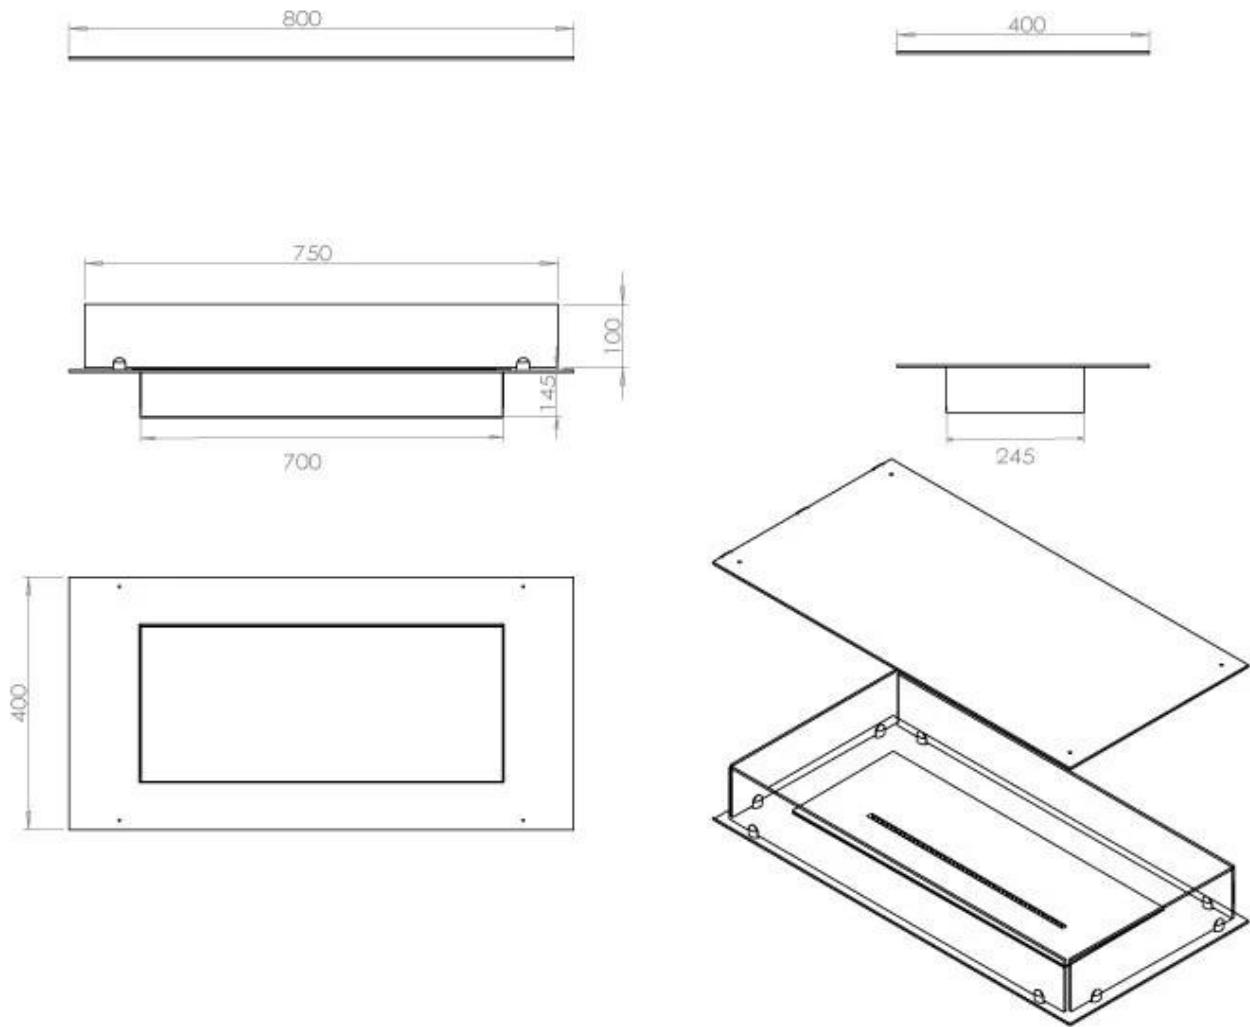

Afmeting

Lengte/breedte	80 cm
Diepte	40 cm
Gewicht	25 kg

Uiterlijk

Materiaal	Staal
Staaldikte	4 mm
Kleur	Zwart
Glas inbegrepen	Ja

PrimeFire 700

Automatic burner 700

Superior Manual