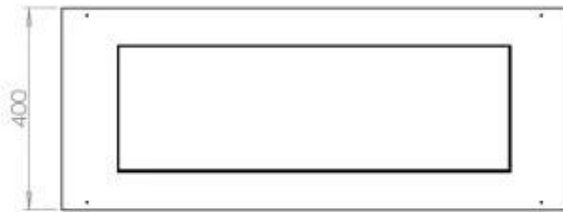

Afmeting

Gewicht	30 kg
Diepte	40 cm
Lengte/breedte	100 cm

Uiterlijk

Staaldikte	4 mm
Materiaal	Staal
Kleur	Zwart
Glas inbegrepen	Ja

FLA 3+ 790 mm

FLA 3 790 mm

Automatic Burner

Superior Manual