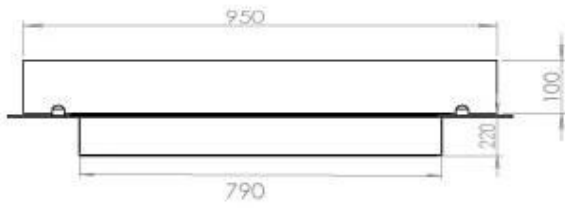

#### Afmeting

Lengte/breedte	100 cm
Diepte	40 cm
Gewicht	30 kg

#### Uiterlijk

Materiaal	Staal
Staaldikte	4 mm
Kleur	Zwart
Glas inbegrepen	Ja

FLA 3+ 790 mm

FLA 3 790 mm