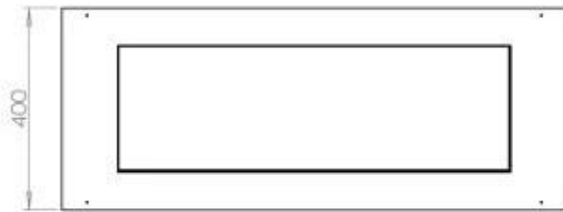

#### Afmeting

Lengte/breedte	100 cm
Diepte	40 cm
Gewicht	30 kg

#### Uiterlijk

Materiaal	Staal
Staaldikte	4 mm
Kleur	Zwart
Glas inbegrepen	Ja

FLA 3+ 790 mm

FLA 3 790 mm