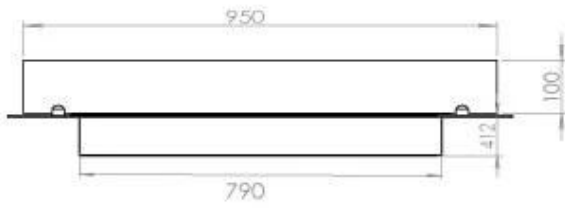

#### Afmeting

Lengte/breedte	100 cm
Diepte	40 cm
Gewicht	30 kg

#### Uiterlijk

Materiaal	Staal
Staaldikte	4 mm
Kleur	Zwart
Glas inbegrepen	Ja

FLA 3+ 790 mm

FLA 3 790 mm