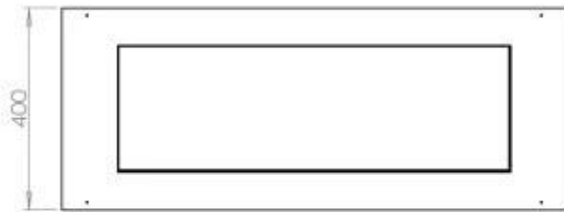

#### Afmeting

Lengte/breedte	100 cm
Diepte	40 cm
Gewicht	30 kg

#### Uiterlijk

Materiaal	Staal
Staaldikte	4 mm
Kleur	Zwart
Glas inbegrepen	Ja

FLA 3+ 790 mm

FLA 3 790 mm