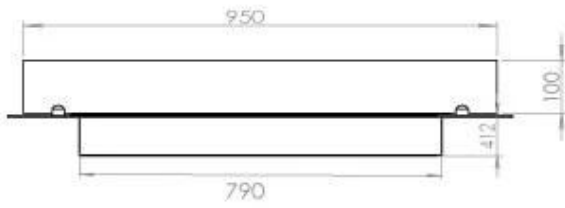

Afmeting

Gewicht	30 kg
Diepte	40 cm
Lengte/breedte	100 cm

Uiterlijk

Staaldikte	4 mm
Materiaal	Staal
Kleur	Zwart
Glas inbegrepen	Ja

FLA 3+ 790 mm

FLA 3 790 mm

Automatic Burner

Superior Manual