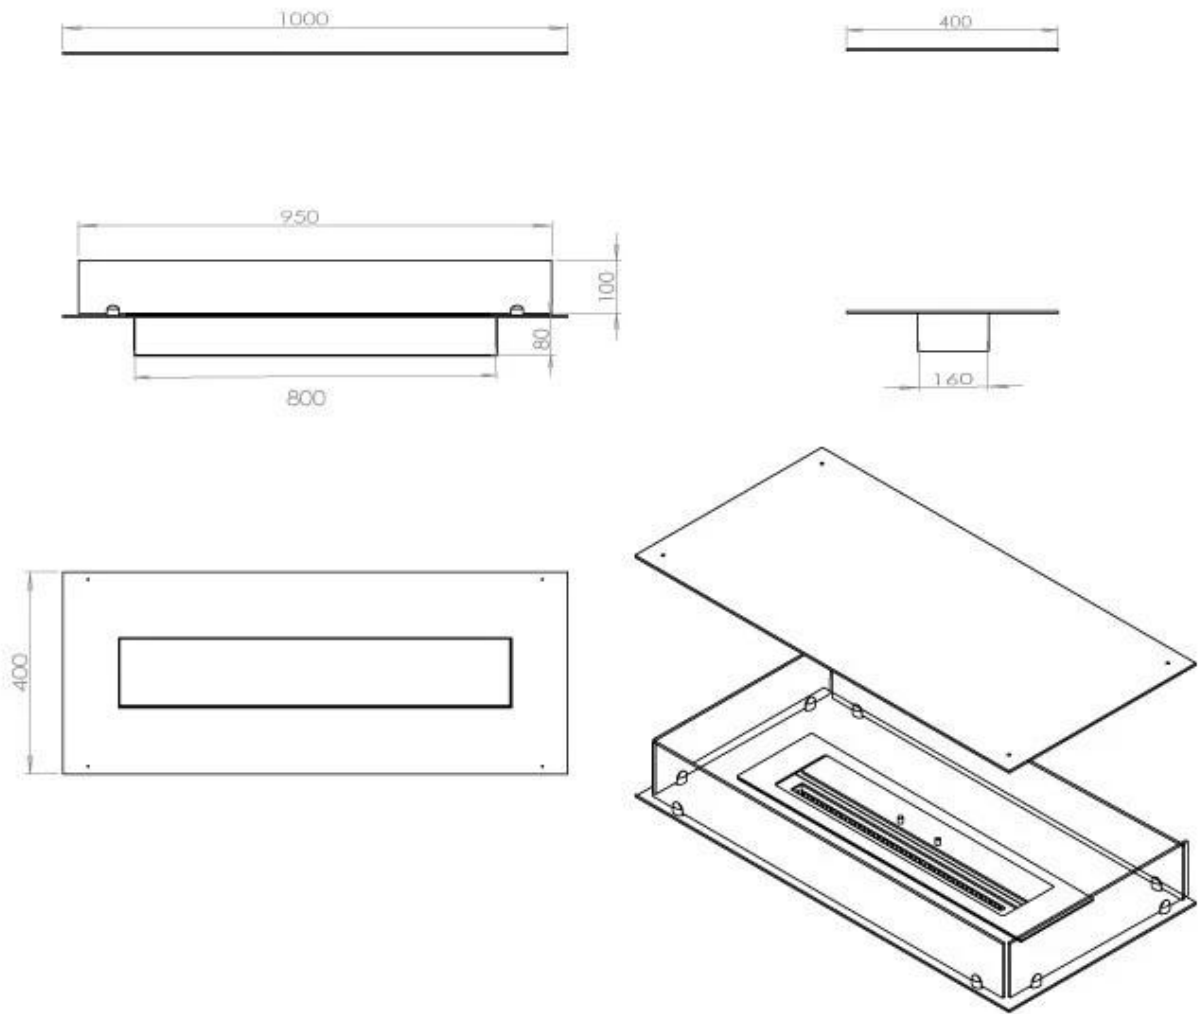

Afmeting

Gewicht	30 kg
Diepte	40 cm
Lengte/breedte	100 cm

Uiterlijk

Staaldikte	4 mm
Materiaal	Staal
Kleur	Zwart
Glas inbegrepen	Ja

FLA 3+ 790 mm

FLA 3 790 mm

Automatic Burner

Superior Manual