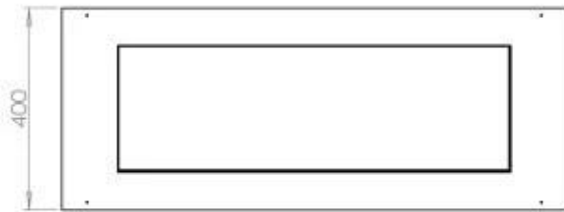

Afmeting

Gewicht	30 kg
Diepte	40 cm
Lengte/breedte	100 cm

Uiterlijk

Staaldikte	4 mm
Materiaal	Staal
Kleur	Zwart
Glas inbegrepen	Ja

FLA 3+ 790 mm

FLA 3 790 mm

Automatic Burner

Superior Manual