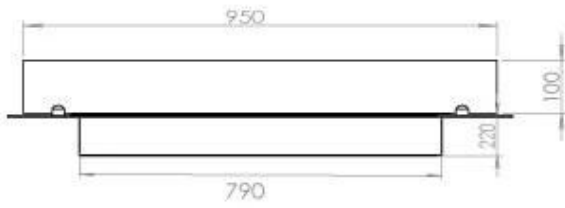

Afmeting

Gewicht	30 kg
Diepte	40 cm
Lengte/breedte	100 cm

Uiterlijk

Staaldikte	4 mm
Materiaal	Staal
Kleur	Zwart
Glas inbegrepen	Ja

FLA 3+ 790 mm

FLA 3 790 mm

Automatic Burner

Superior Manual