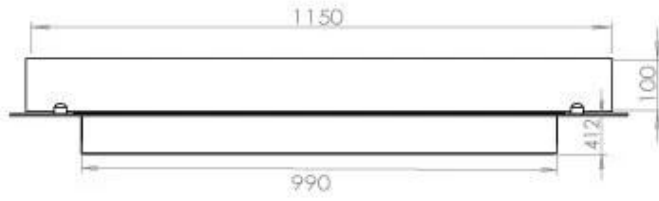

Afmeting

Lengte/breedte	120 cm
Diepte	40 cm
Gewicht	35 kg

Uiterlijk

Materiaal	Staal
Staaldikte	4 mm
Kleur	Zwart
Glas inbegrepen	Ja

FLA 3+ 990 mm

FLA 3 990 mm

PrimeFire 1000

Automatic burner