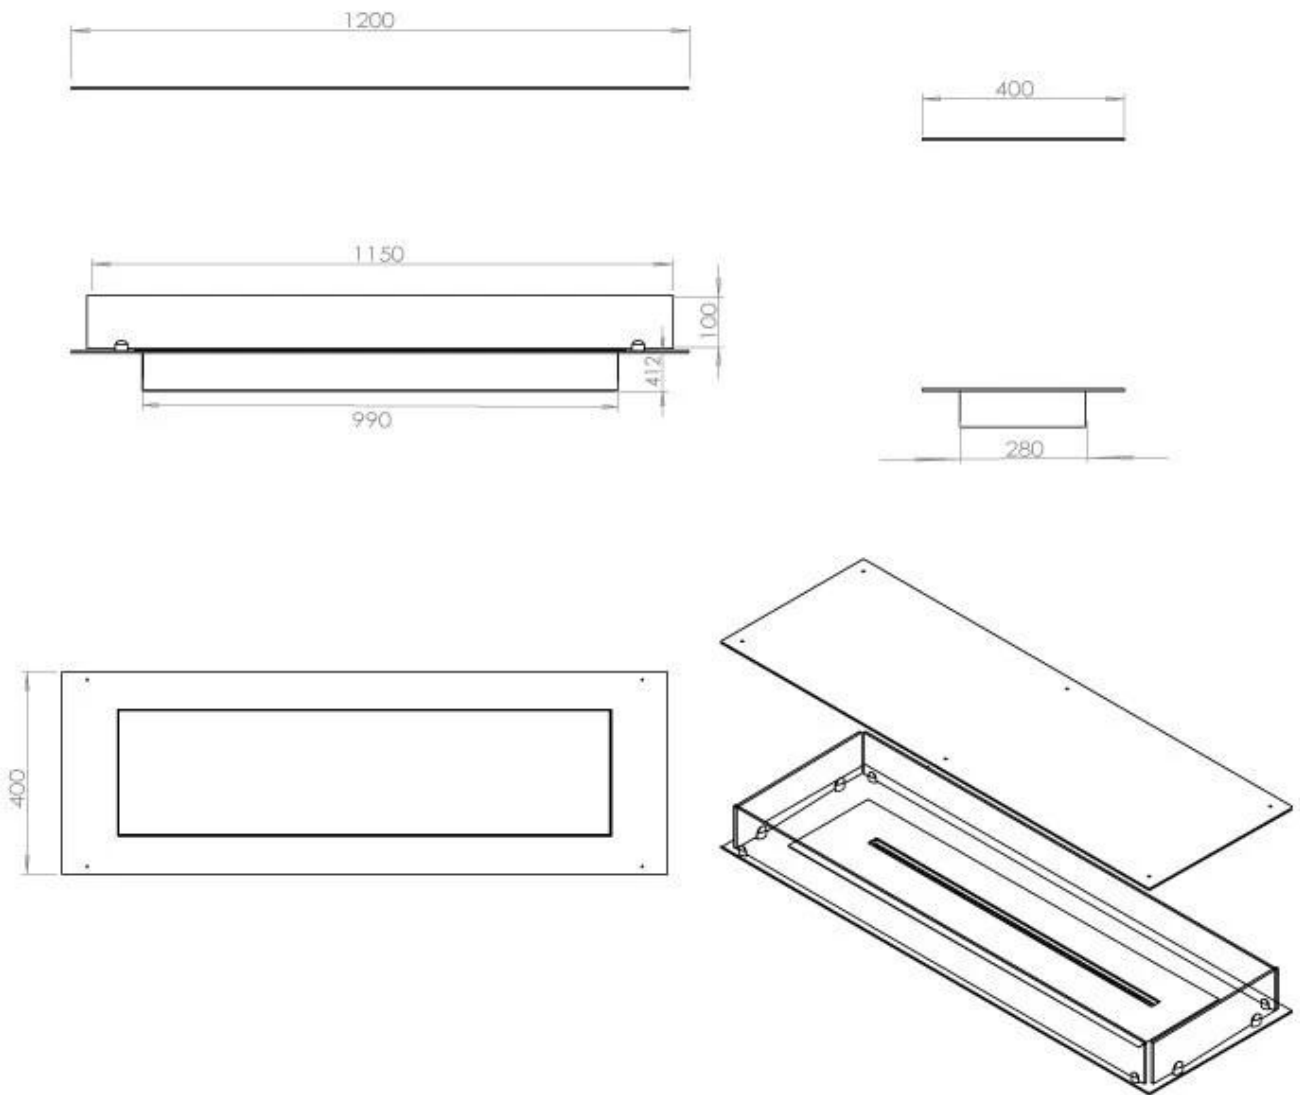

#### Afmeting

Gewicht	35 kg
Diepte	40 cm
Lengte/breedte	120 cm

#### Uiterlijk

Staaldikte	4 mm
Materiaal	Staal
Kleur	Zwart
Glas inbegrepen	Ja

FLA 3+ 990 mm

FLA 3 990 mm