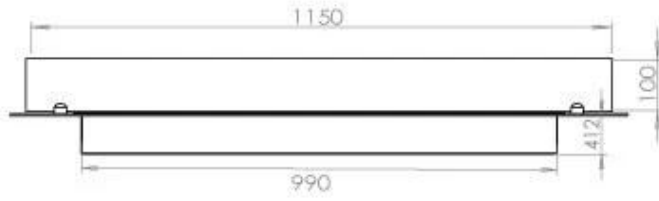

FLA 3+ 990 mm