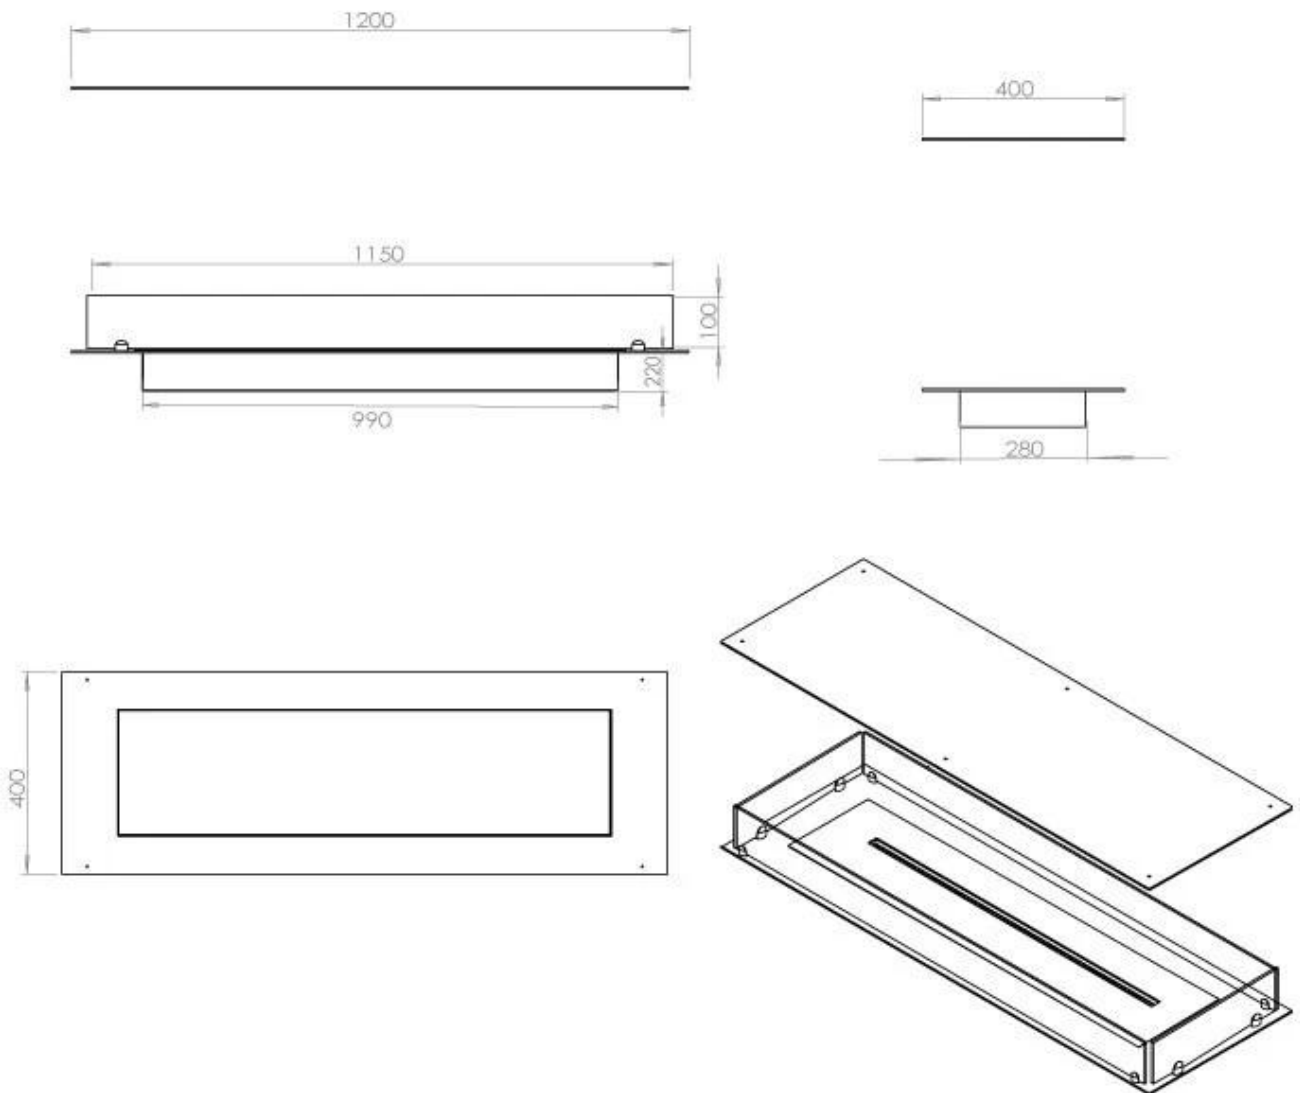

#### Afmeting

Gewicht	35 kg
Diepte	40 cm
Lengte/breedte	120 cm

#### Uiterlijk

Staaldikte	4 mm
Materiaal	Staal
Kleur	Zwart
Glas inbegrepen	Ja

FLA 3+ 990 mm

FLA 3 990 mm