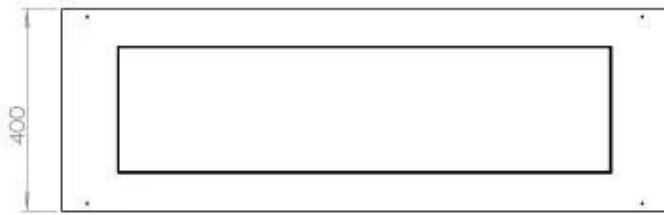

Automatic burner