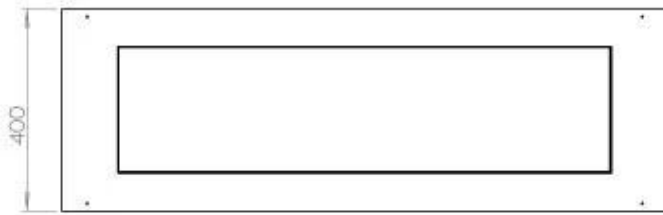

Afmeting

Lengte/breedte	120 cm
Diepte	40 cm
Gewicht	35 kg

Uiterlijk

Materiaal	Staal
Staaldikte	4 mm
Kleur	Zwart
Glas inbegrepen	Ja

FLA 3+ 990 mm

FLA 3 990 mm

PrimeFire 1000

Automatic burner