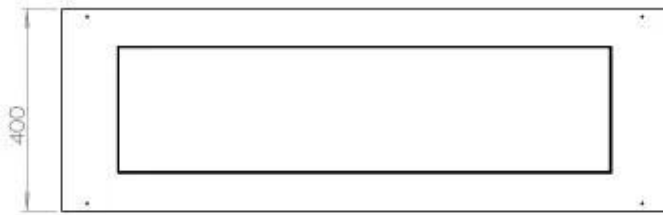

Afmeting

Lengte/breedte	120 cm
Diepte	40 cm
Gewicht	35 kg

Uiterlijk

Materiaal	Staal
Staaldikte	4 mm
Kleur	Zwart
Glas inbegrepen	Ja

FLA 3+ 990 mm

FLA 3 990 mm

PrimeFire 1000

Automatic burner