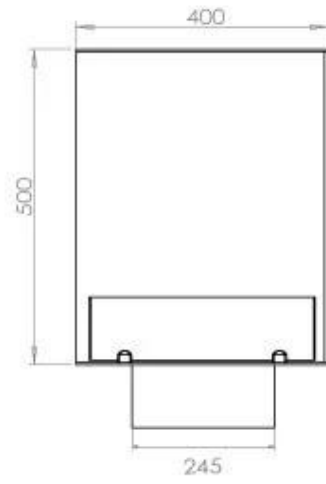

Automatic burner