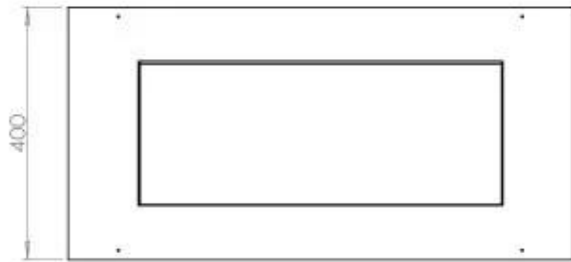

Automatic burner