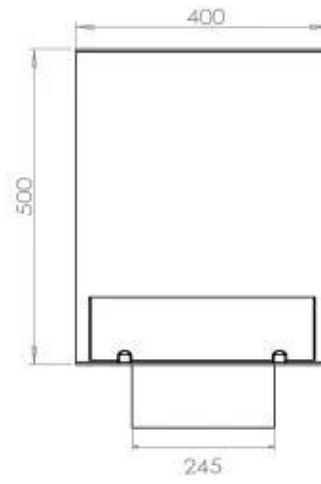

PrimeFire 700