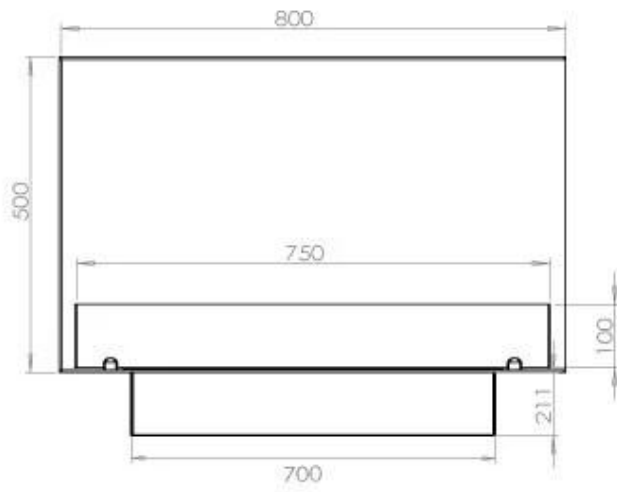

Automatic burner