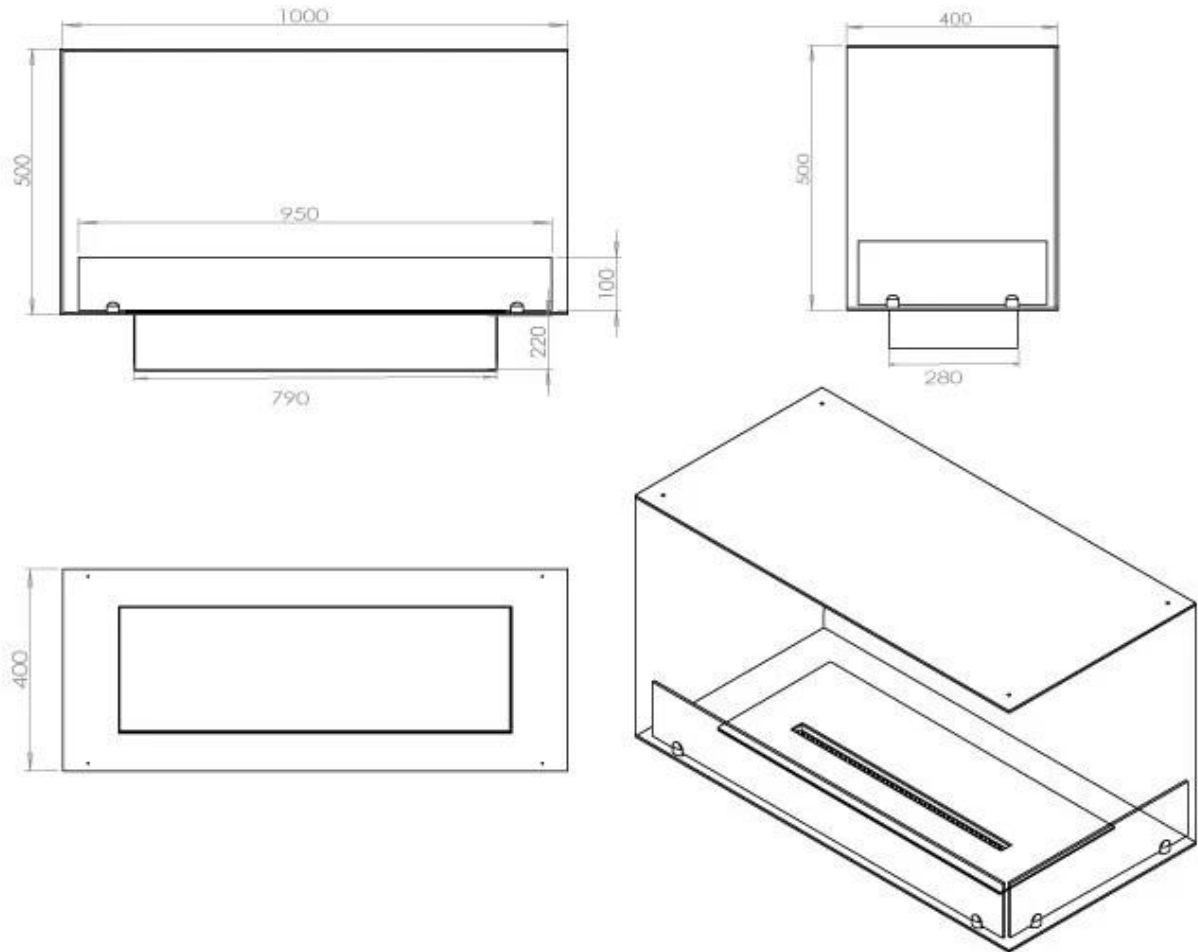

#### Afmeting

Gewicht	30 kg
Diepte	40 cm
Hoogte	50 cm
Lengte/breedte	100 cm

#### Uiterlijk

Staaldikte	4 mm
Materiaal	Staal
Kleur	Zwart
Glas inbegrepen	Ja

FLA 3+ 790 mm

FLA 3 790 mm