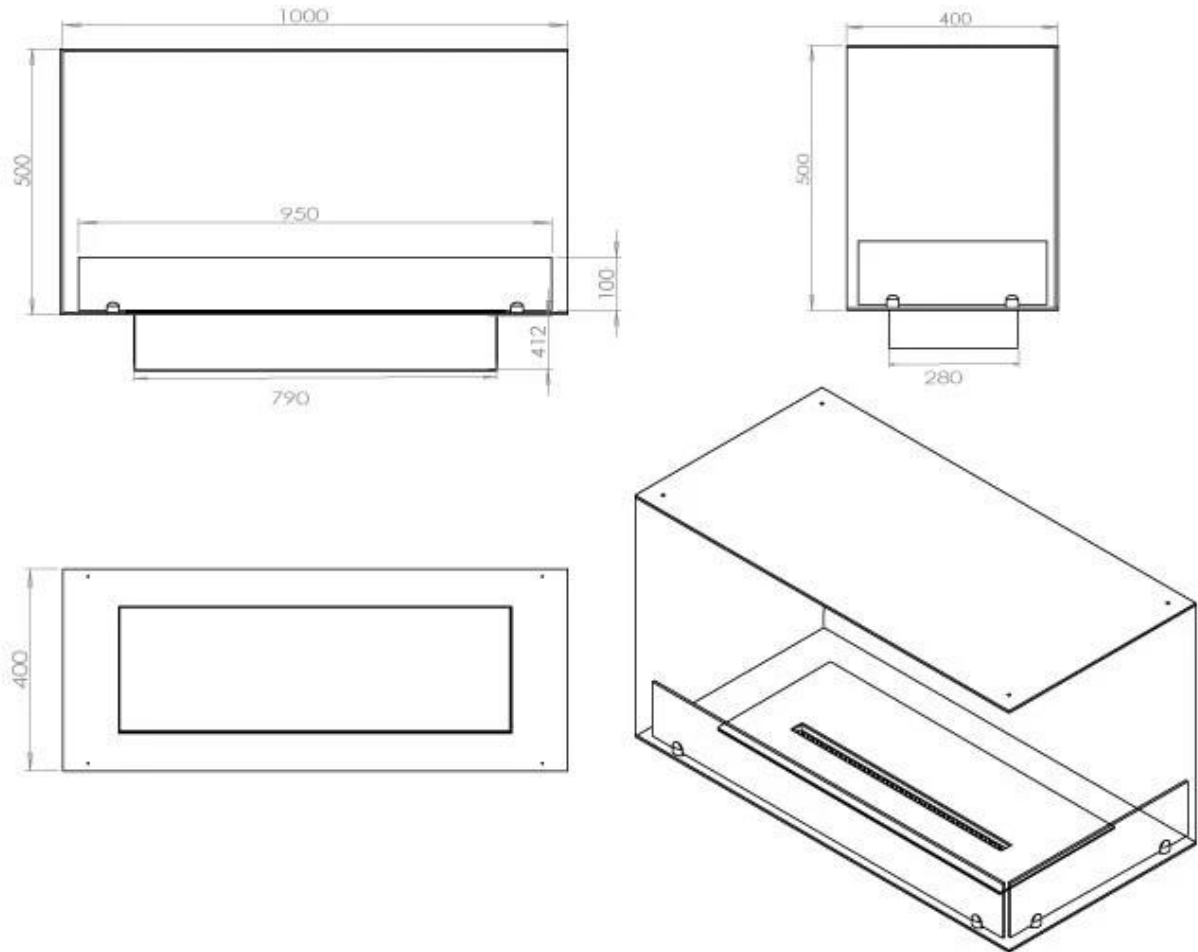

#### Afmeting

Gewicht	30 kg
Diepte	40 cm
Hoogte	50 cm
Lengte/breedte	100 cm

#### Uiterlijk

Staaldikte	4 mm
Materiaal	Staal
Kleur	Zwart
Glas inbegrepen	Ja

FLA 3+ 790 mm

FLA 3 790 mm