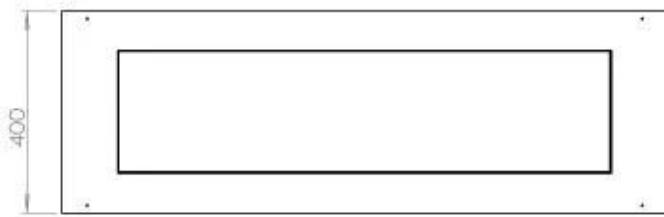

Afmeting

Lengte/breedte	120 cm
Hoogte	50 cm
Diepte	40 cm
Gewicht	35 kg

Uiterlijk

Materiaal	Staal
Staaldikte	4 mm
Kleur	Zwart
Glas inbegrepen	Ja

Superior Manual 1000

Primefire 1000

Automatic burner 1000

FLA 3 990 mm