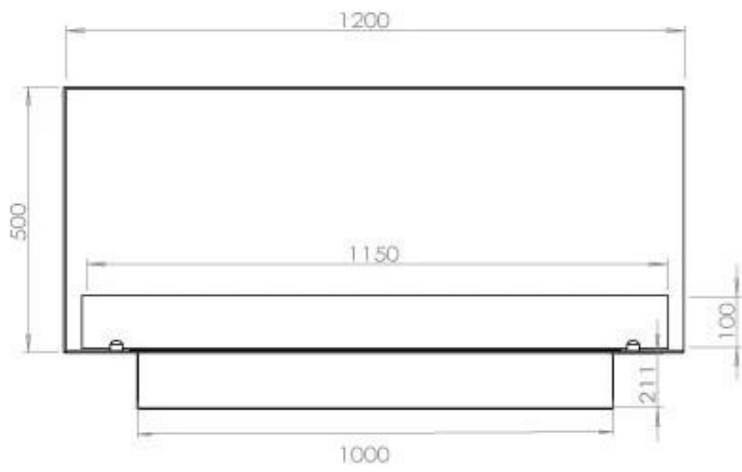

Afmeting

Lengte/breedte	120 cm
Hoogte	50 cm
Diepte	40 cm
Gewicht	35 kg

Uiterlijk

Materiaal	Staal
Staaldikte	4 mm
Kleur	Zwart
Glas inbegrepen	Ja

Superior Manual 1000

Primefire 1000

Automatic burner 1000

FLA 3 990 mm

FLA 3+ 990 mm