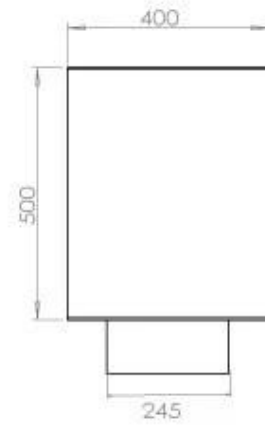

Afmeting

Lengte/breedte	120 cm
Hoogte	50 cm
Diepte	40 cm
Gewicht	35 kg

Uiterlijk

Materiaal	Staal
Staaldikte	4 mm
Kleur	Zwart
Glas inbegrepen	Ja

Superior Manual 1000

Primefire 1000

Automatic burner 1000

FLA 3 990 mm

FLA 3+ 990 mm