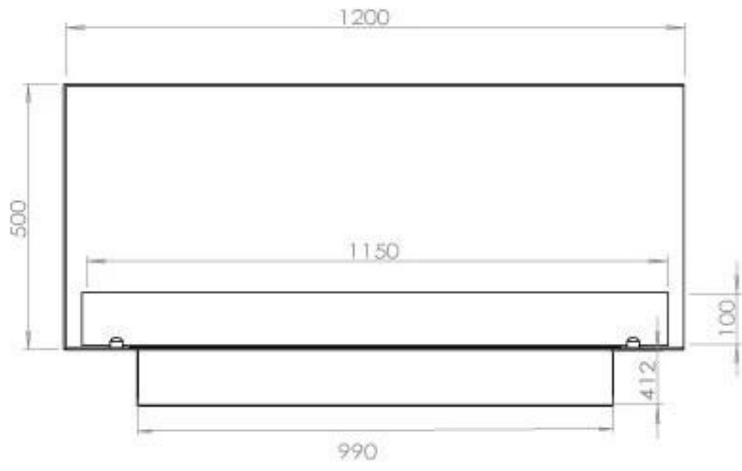

Brander

Controle	Afstandsbediening
Controle	Automatisch
Controle	Handmatig
Brandtijd	6 uur
Minimale kamergrootte	90 m ³
Brander type	5 Liter Superior
Vlam lengte	85 cm
Warmteafgifte (max.)	6,2 kW
Verbruik	0,87 l/uur
Afstandsbediening	Ja (toevoeging)
Vereist elektriciteit	Nee
Vereist elektriciteit	Ja
Verstelbaar	Ja

Afmeting

Gewicht	35 kg
Diepte	40 cm
Hoogte	50 cm
Lengte/breedte	120 cm

FLA 3+ 990 mm

FLA 3 990 mm

Automatic burner 1000

Primefire 1000

Superior Manual 1000