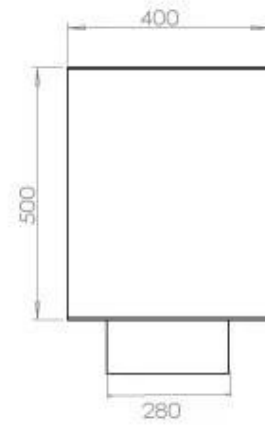

Brander

Controle	Afstandsbediening
Controle	Automatisch
Controle	Handmatig
Brandtijd	6 uur
Minimale kamergrootte	90 m ³
Brander type	5 Liter Superior
Vlam lengte	85 cm
Warmteafgifte (max.)	6,2 kW
Verbruik	0,87 l/uur
Afstandsbediening	Ja (toevoeging)
Vereist elektriciteit	Nee
Vereist elektriciteit	Ja
Verstelbaar	Ja

Afmeting

Gewicht	35 kg
Diepte	40 cm
Hoogte	50 cm
Lengte/breedte	120 cm

FLA 3+ 990 mm

FLA 3 990 mm

Automatic burner 1000

Primefire 1000

Superior Manual 1000