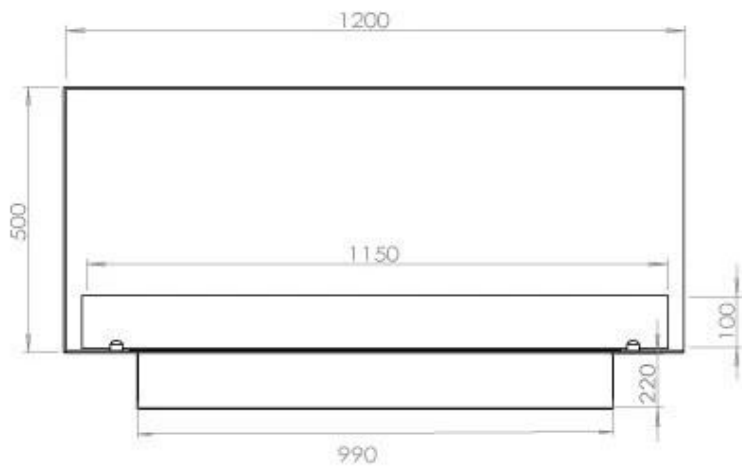

Afmeting

Gewicht	35 kg
Diepte	40 cm
Hoogte	50 cm
Lengte/breedte	120 cm

FLA 3+ 990 mm

FLA 3 990 mm

Automatic burner 1000

Primefire 1000

Superior Manual 1000