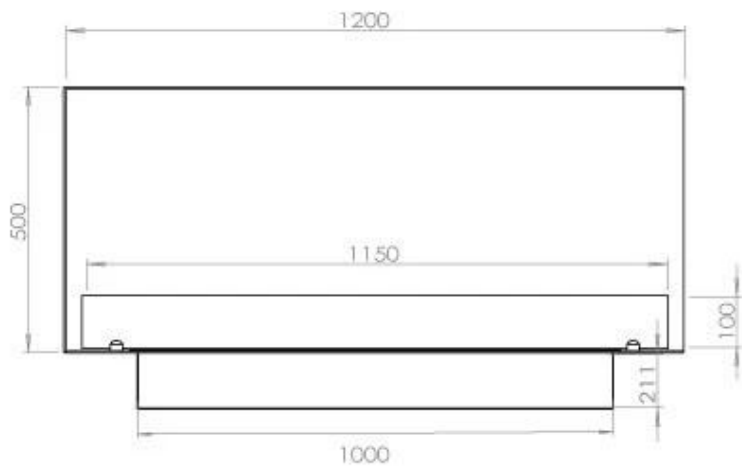

Afmeting

Gewicht	35 kg
Diepte	40 cm
Hoogte	50 cm
Lengte/breedte	120 cm

FLA 3+ 990 mm

FLA 3 990 mm

Automatic burner 1000

Primefire 1000

Superior Manual 1000