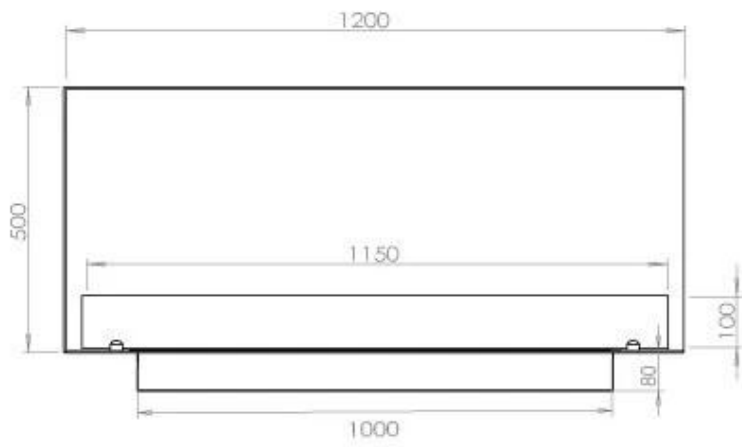

Afmeting

Lengte/breedte	120 cm
Hoogte	50 cm
Diepte	40 cm
Gewicht	35 kg

Uiterlijk

Materiaal	Staal
Staaldikte	4 mm
Kleur	Zwart
Glas inbegrepen	Ja

Superior Manual 1000

Primefire 1000

Automatic burner 1000

FLA 3 990 mm