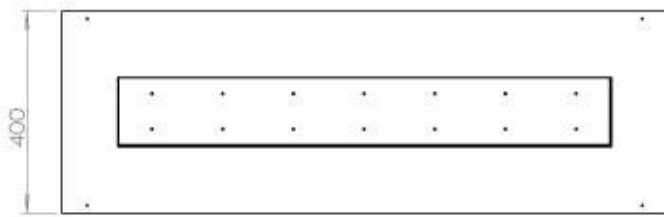

Afmeting

Lengte/breedte	120 cm
Hoogte	50 cm
Diepte	40 cm
Gewicht	35 kg

Uiterlijk

Materiaal	Staal
Staaldikte	4 mm
Kleur	Zwart
Glas inbegrepen	Ja

Superior Manual 1000

Primefire 1000

Automatic burner 1000

FLA 3 990 mm