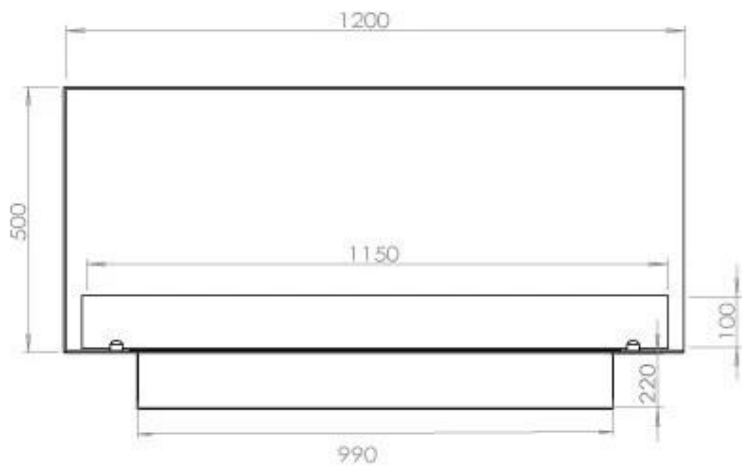

Afmeting

Lengte/breedte	120 cm
Hoogte	50 cm
Diepte	40 cm
Gewicht	35 kg

Uiterlijk

Materiaal	Staal
Staaldikte	4 mm
Kleur	Zwart
Glas inbegrepen	Ja

Superior Manual 1000

Primefire 1000

Automatic burner 1000

FLA 3 990 mm

FLA 3+ 990 mm