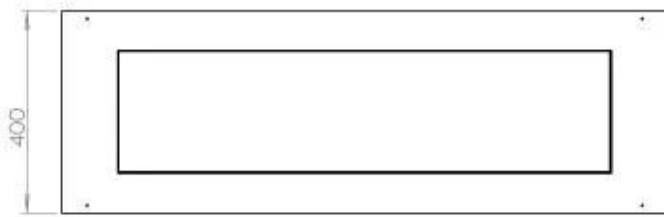

Afmeting

Gewicht	35 kg
Diepte	40 cm
Hoogte	50 cm
Lengte/breedte	120 cm

FLA 3+ 990 mm

FLA 3 990 mm

Automatic burner 1000

Primefire 1000

Superior Manual 1000