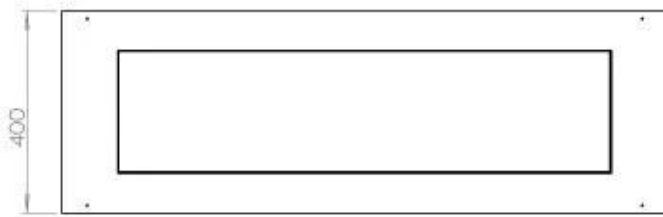

Afmeting

Gewicht	35 kg
Diepte	40 cm
Hoogte	50 cm
Lengte/breedte	120 cm

FLA 3+ 990 mm

FLA 3 990 mm

Automatic burner 1000

Primefire 1000

Superior Manual 1000