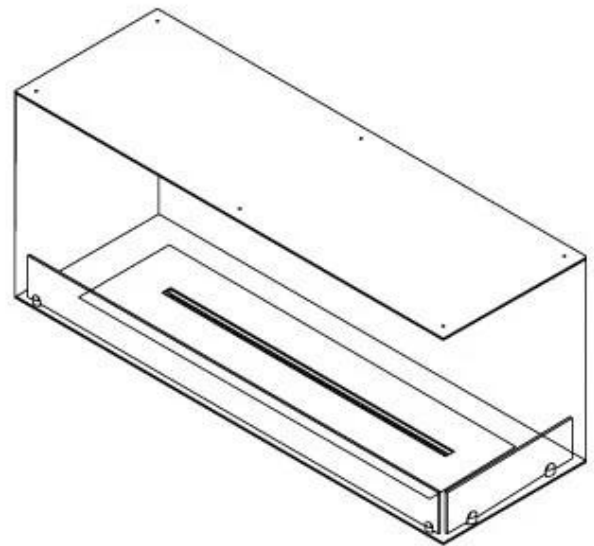

Afmeting

Gewicht	35 kg
Diepte	40 cm
Hoogte	50 cm
Lengte/breedte	120 cm

FLA 3+ 990 mm

FLA 3 990 mm

Automatic burner 1000

Primefire 1000

Superior Manual 1000