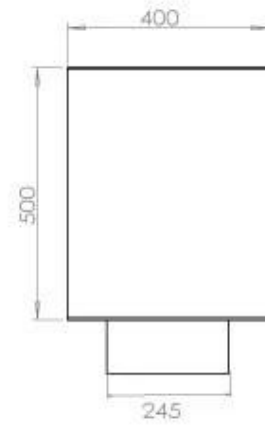

Afmeting

Lengte/breedte	120 cm
Hoogte	50 cm
Diepte	40 cm
Gewicht	35 kg

Uiterlijk

Materiaal	Staal
Staaldikte	4 mm
Kleur	Zwart
Glas inbegrepen	Ja

Superior Manual 1000

Primefire 1000

Automatic burner 1000

FLA 3 990 mm

FLA 3+ 990 mm