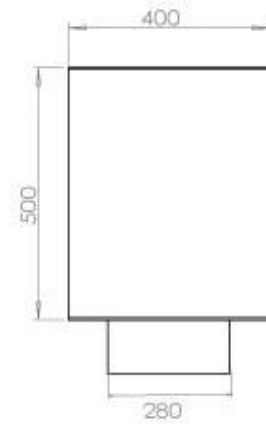

Afmeting

Lengte/breedte	120 cm
Hoogte	50 cm
Diepte	40 cm
Gewicht	35 kg

Uiterlijk

Materiaal	Staal
Staaldikte	4 mm
Kleur	Zwart
Glas inbegrepen	Ja

Superior Manual 1000

Primefire 1000

Automatic burner 1000

FLA 3 990 mm

FLA 3+ 990 mm