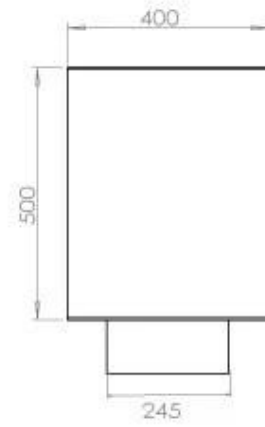

Afmeting

Gewicht	35 kg
Diepte	40 cm
Hoogte	50 cm
Lengte/breedte	120 cm

FLA 3+ 990 mm

FLA 3 990 mm

Automatic burner 1000

Primefire 1000

Superior Manual 1000