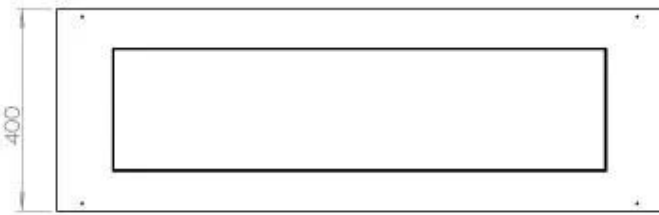

Afmeting

Lengte/breedte	120 cm
Hoogte	50 cm
Diepte	40 cm
Gewicht	35 kg

Uiterlijk

Materiaal	Staal
Staaldikte	4 mm
Kleur	Zwart
Glas inbegrepen	Ja

Superior Manual 1000

Primefire 1000

Automatic burner 1000

FLA 3 990 mm