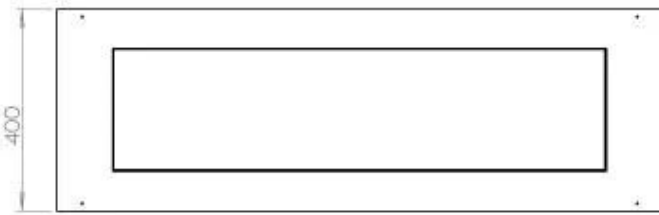

Afmeting

Gewicht	35 kg
Diepte	40 cm
Hoogte	50 cm
Lengte/breedte	120 cm

FLA 3+ 990 mm

FLA 3 990 mm

Automatic burner 1000

Primefire 1000

Superior Manual 1000