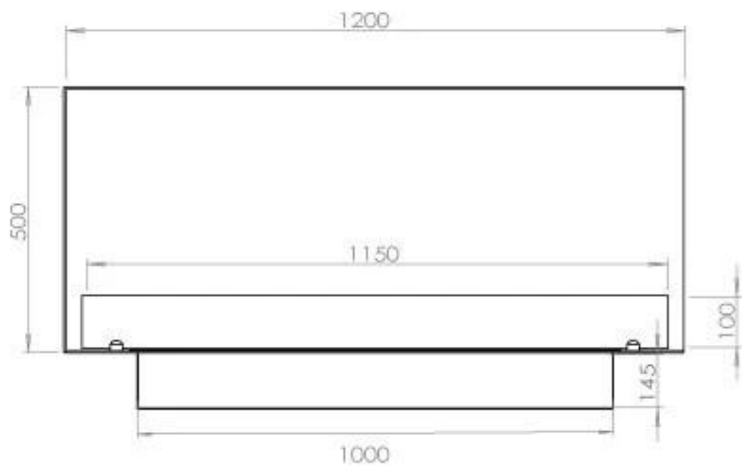

Afmeting

Gewicht	35 kg
Diepte	40 cm
Hoogte	50 cm
Lengte/breedte	120 cm

FLA 3+ 990 mm

FLA 3 990 mm

Automatic burner 1000

Primefire 1000

Superior Manual 1000