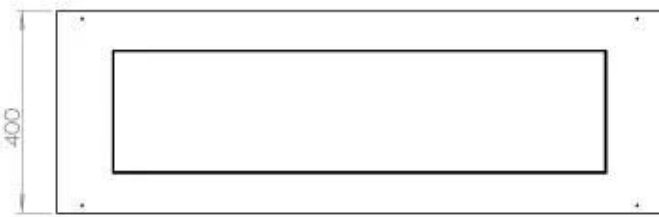

Afmeting

Gewicht	35 kg
Diepte	40 cm
Hoogte	50 cm
Lengte/breedte	120 cm

FLA 3+ 990 mm

FLA 3 990 mm

Automatic burner 1000

Primefire 1000

Superior Manual 1000