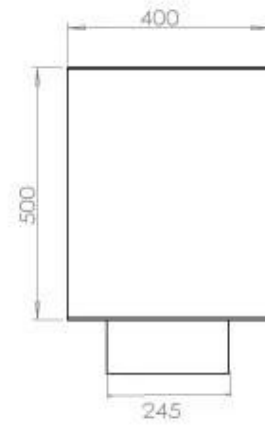

Afmeting

Gewicht	35 kg
Diepte	40 cm
Hoogte	50 cm
Lengte/breedte	120 cm

FLA 3+ 990 mm

FLA 3 990 mm

Automatic burner 1000

Primefire 1000

Superior Manual 1000