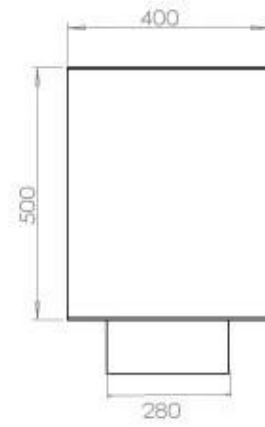

Afmeting

Gewicht	35 kg
Diepte	40 cm
Hoogte	50 cm
Lengte/breedte	120 cm

FLA 3+ 990 mm

FLA 3 990 mm

Automatic burner 1000

Primefire 1000

Superior Manual 1000