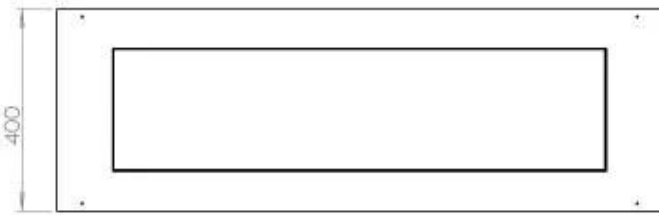

Afmeting

Lengte/breedte	120 cm
Hoogte	50 cm
Diepte	40 cm
Gewicht	35 kg

Uiterlijk

Materiaal	Staal
Staaldikte	4 mm
Kleur	Zwart
Glas inbegrepen	Ja

Superior Manual 1000

Primefire 1000

Automatic burner 1000

FLA 3 990 mm