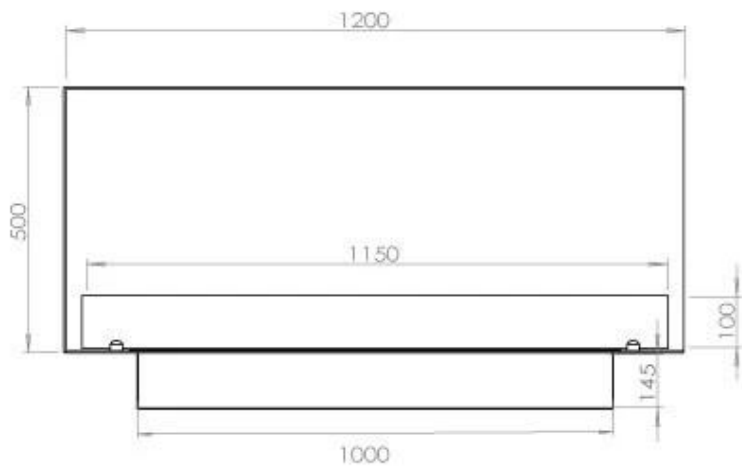

Afmeting

Lengte/breedte	120 cm
Hoogte	50 cm
Diepte	40 cm
Gewicht	35 kg

Uiterlijk

Materiaal	Staal
Staaldikte	4 mm
Kleur	Zwart
Glas inbegrepen	Ja

Superior Manual 1000

Primefire 1000

Automatic burner 1000

FLA 3 990 mm

FLA 3+ 990 mm