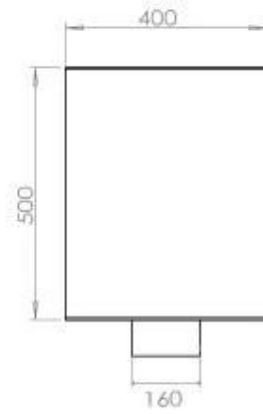

Afmeting

Lengte/breedte	120 cm
Hoogte	50 cm
Diepte	40 cm
Gewicht	35 kg

Uiterlijk

Materiaal	Staal
Staaldikte	4 mm
Kleur	Zwart
Glas inbegrepen	Ja

Superior Manual 1000

Primefire 1000

Automatic burner 1000

FLA 3 990 mm

FLA 3+ 990 mm