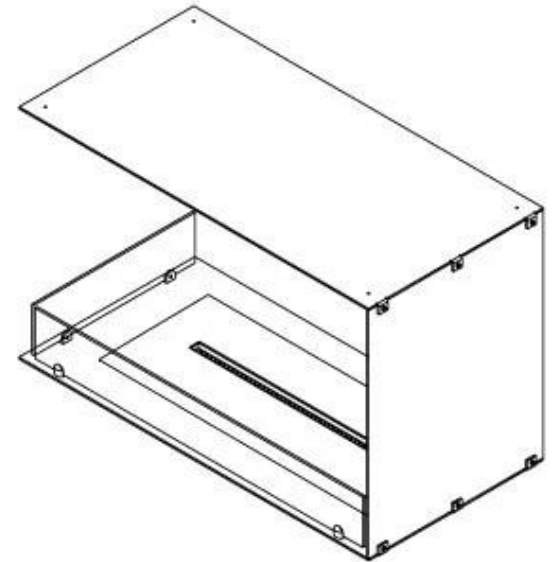

Automatic burner