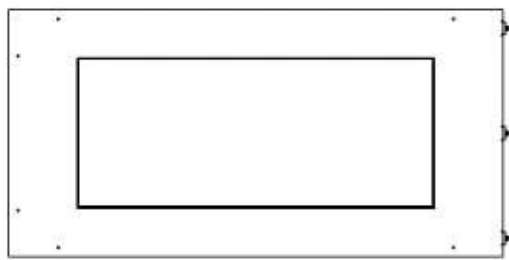

Automatic burner