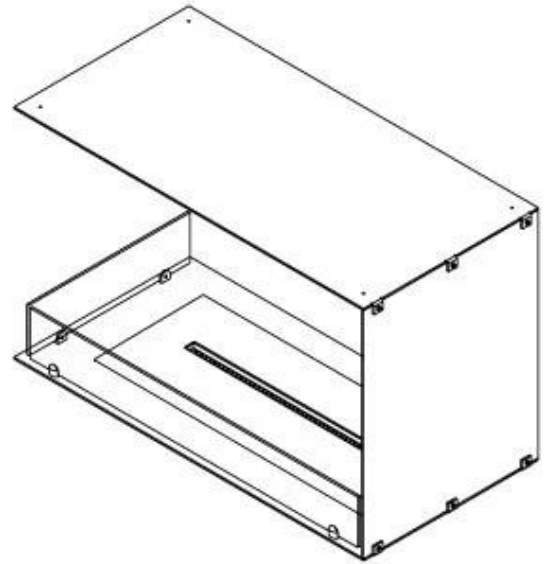

Automatic burner