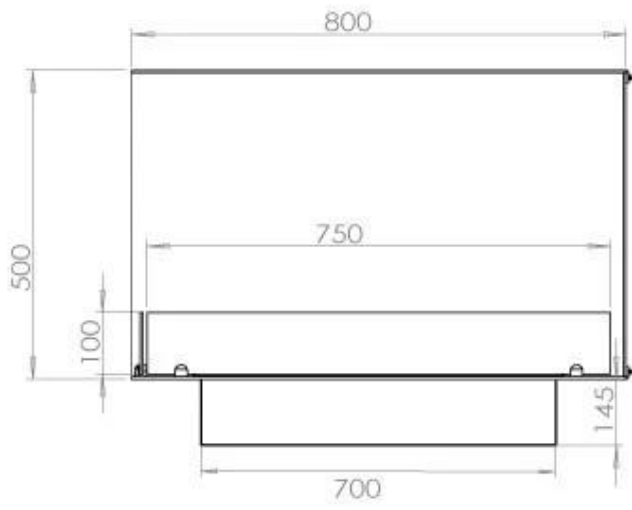

Afmeting

Lengte/breedte	80 cm
Hoogte	50 cm
Diepte	40 cm
Gewicht	25 kg

Uiterlijk

Materiaal	Staal
Staaldikte	4 mm
Kleur	Zwart
Glas inbegrepen	Ja

Automatic burner

PrimeFire 700

Superior Manual