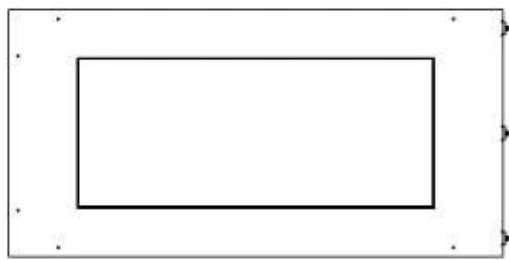

PrimeFire 700