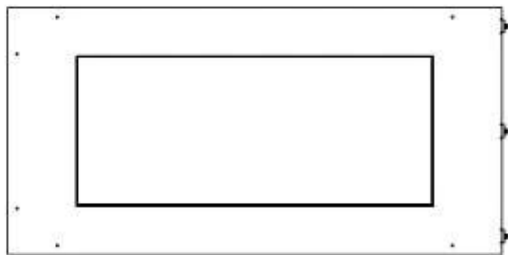

PrimeFire 700