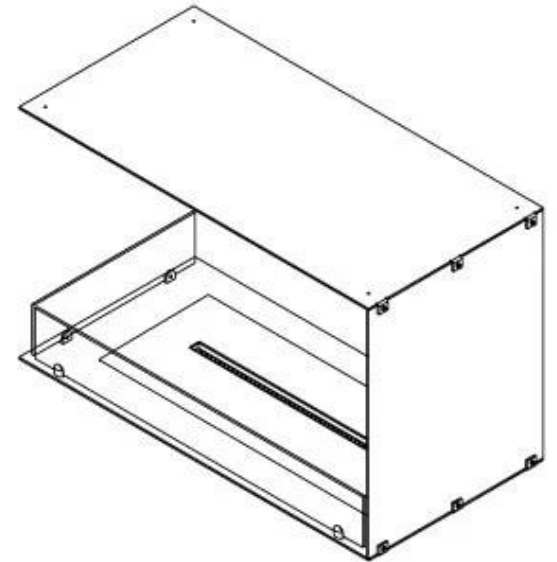

PrimeFire 700