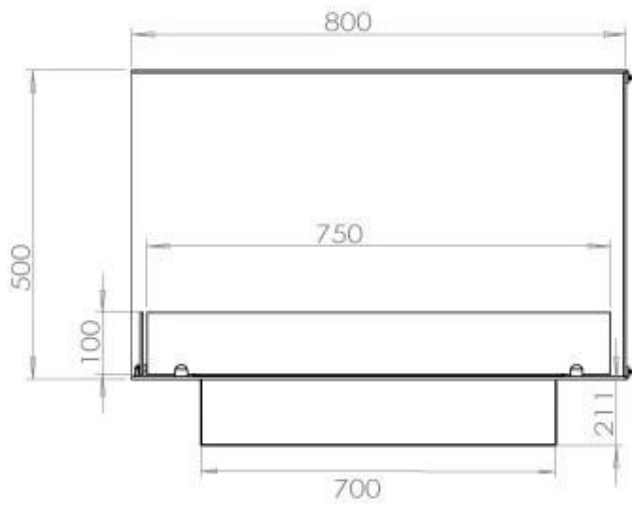

Automatic burner