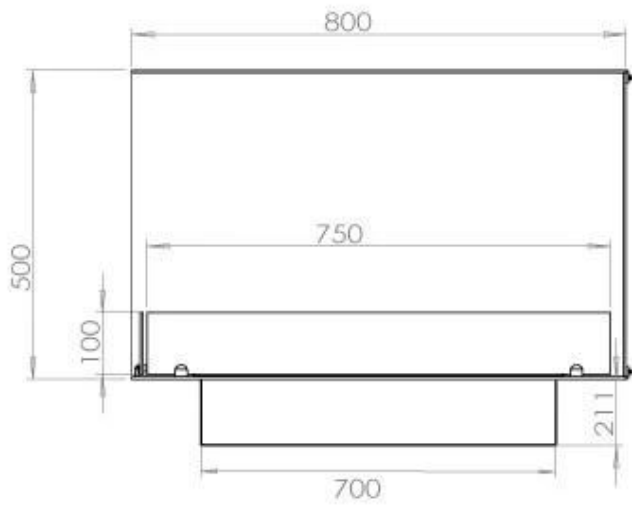

Automatic burner