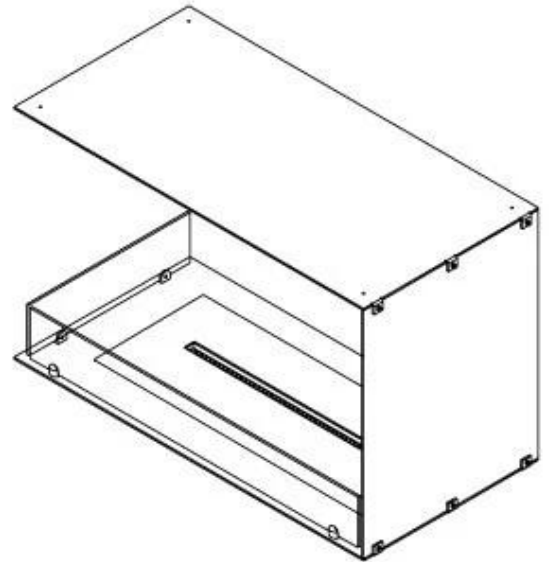

Afmeting

Lengte/breedte	80 cm
Hoogte	50 cm
Diepte	40 cm
Gewicht	25 kg

Uiterlijk

Materiaal	Staal
Staaldikte	4 mm
Kleur	Zwart
Glas inbegrepen	Ja

Automatic burner

PrimeFire 700

Superior Manual