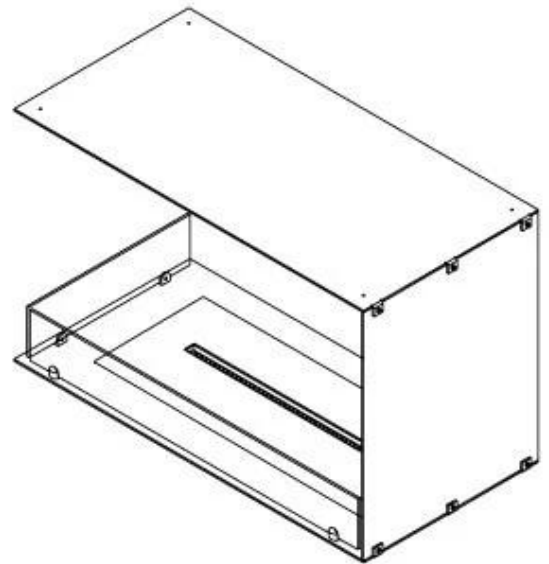

PrimeFire 700