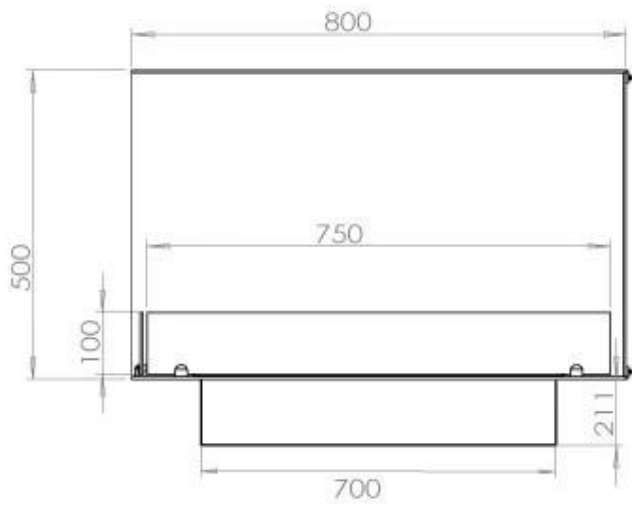

Afmeting

Lengte/breedte	80 cm
Hoogte	50 cm
Diepte	40 cm
Gewicht	25 kg

Uiterlijk

Materiaal	Staal
Staaldikte	4 mm
Kleur	Zwart
Glas inbegrepen	Ja

Automatic burner

PrimeFire 700

Superior Manual