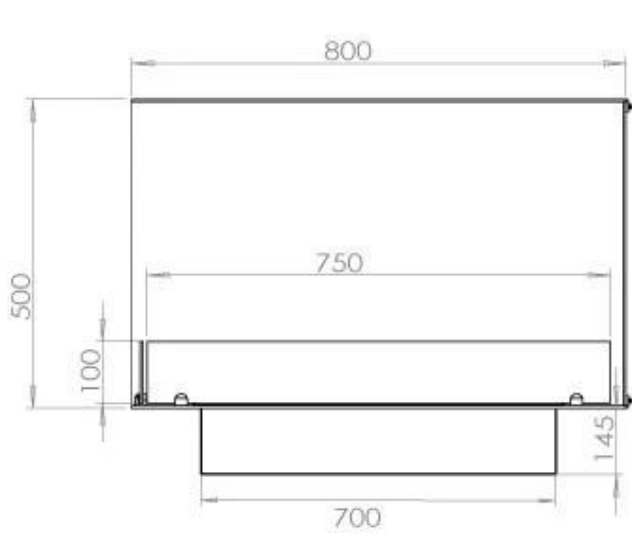

PrimeFire 700