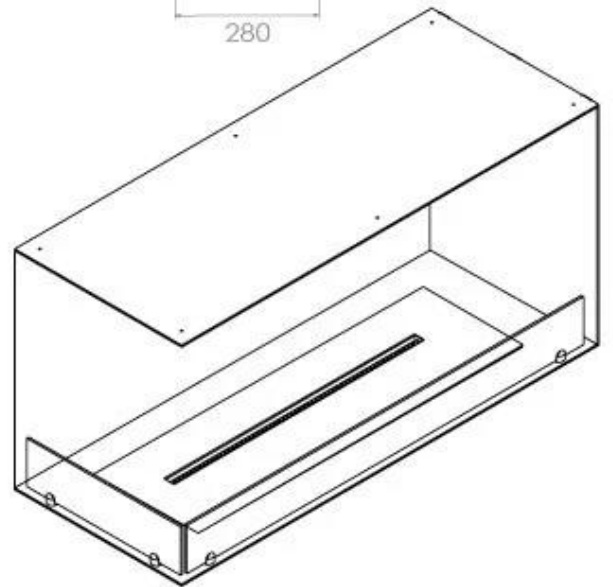

Afmeting

Gewicht	30 kg
Diepte	40 cm
Hoogte	50 cm
Lengte/breedte	100 cm

Uiterlijk

Staaldikte	4 mm
Materiaal	Staal
Kleur	Zwart
Glas inbegrepen	Ja

Superior Manual

PrimeFire 700

Automatic burner 700

FLA 3 790 mm