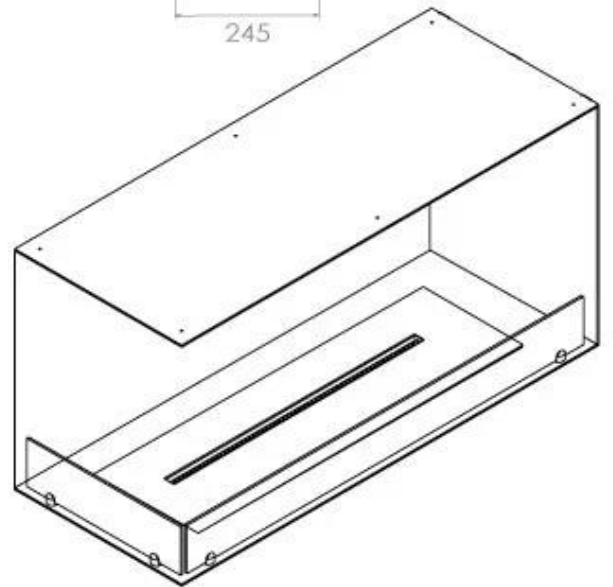

Afmeting

Gewicht	30 kg
Diepte	40 cm
Hoogte	50 cm
Lengte/breedte	100 cm

Uiterlijk

Staaldikte	4 mm
Materiaal	Staal
Kleur	Zwart
Glas inbegrepen	Ja

Superior Manual

PrimeFire 700

Automatic burner 700

FLA 3 790 mm