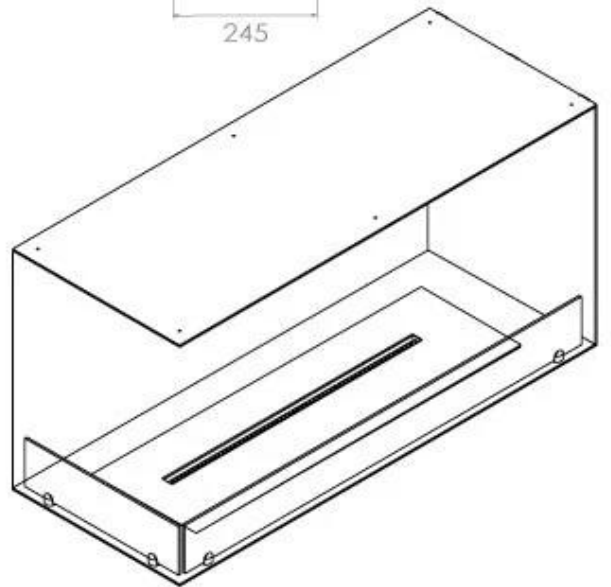

PrimeFire 700