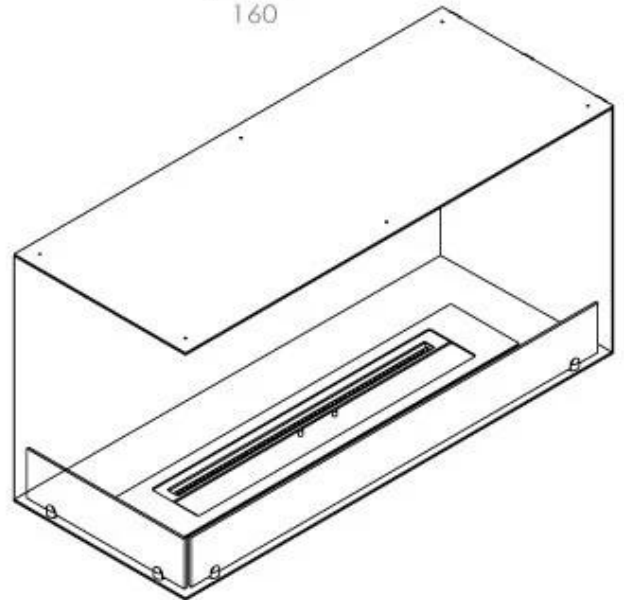

Afmeting

Gewicht	30 kg
Diepte	40 cm
Hoogte	50 cm
Lengte/breedte	100 cm

Uiterlijk

Staaldikte	4 mm
Materiaal	Staal
Kleur	Zwart
Glas inbegrepen	Ja

Superior Manual

PrimeFire 700

Automatic burner 700

FLA 3 790 mm