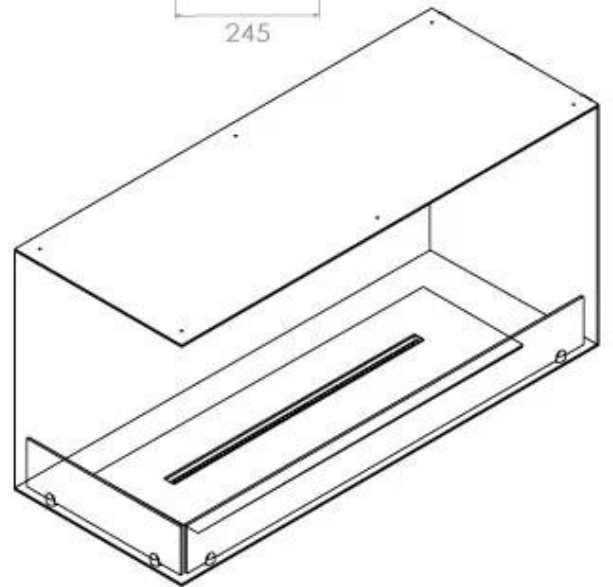

Afmeting

| | |
|----------------|--------|
| Lengte/breedte | 100 cm |
| Hoogte | 50 cm |
| Diepte | 40 cm |
| Gewicht | 30 kg |

Uiterlijk

| | |
|-----------------|-------|
| Materiaal | Staal |
| Staaldikte | 4 mm |
| Kleur | Zwart |
| Glas inbegrepen | Ja |