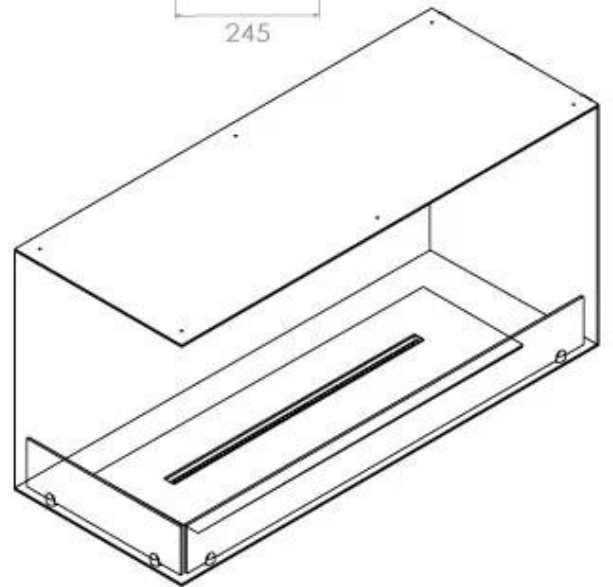

Afmeting

Gewicht	30 kg
Diepte	40 cm
Hoogte	50 cm
Lengte/breedte	100 cm

Uiterlijk

Staaldikte	4 mm
Materiaal	Staal
Kleur	Zwart
Glas inbegrepen	Ja

Superior Manual

PrimeFire 700

Automatic burner 700

FLA 3 790 mm