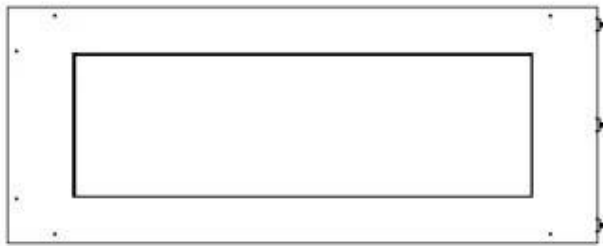

PrimeFire 700