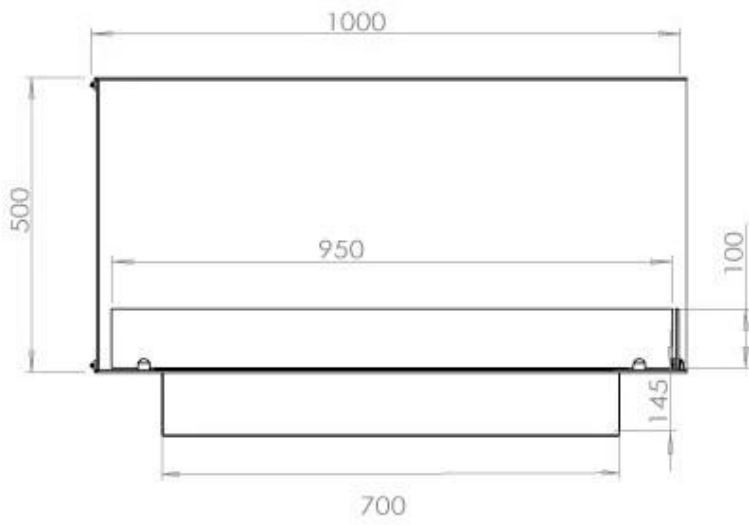

Afmeting

| | |
|----------------|--------|
| Lengte/breedte | 100 cm |
| Hoogte | 50 cm |
| Diepte | 40 cm |
| Gewicht | 30 kg |

Uiterlijk

| | |
|-----------------|-------|
| Materiaal | Staal |
| Staaldikte | 4 mm |
| Kleur | Zwart |
| Glas inbegrepen | Ja |