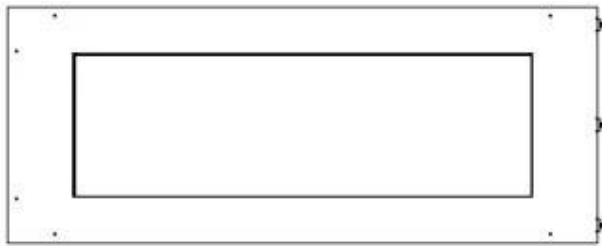

Afmeting

Gewicht	30 kg
Diepte	40 cm
Hoogte	50 cm
Lengte/breedte	100 cm

Uiterlijk

Staaldikte	4 mm
Materiaal	Staal
Kleur	Zwart
Glas inbegrepen	Ja

Superior Manual

PrimeFire 700

Automatic burner 700

FLA 3 790 mm