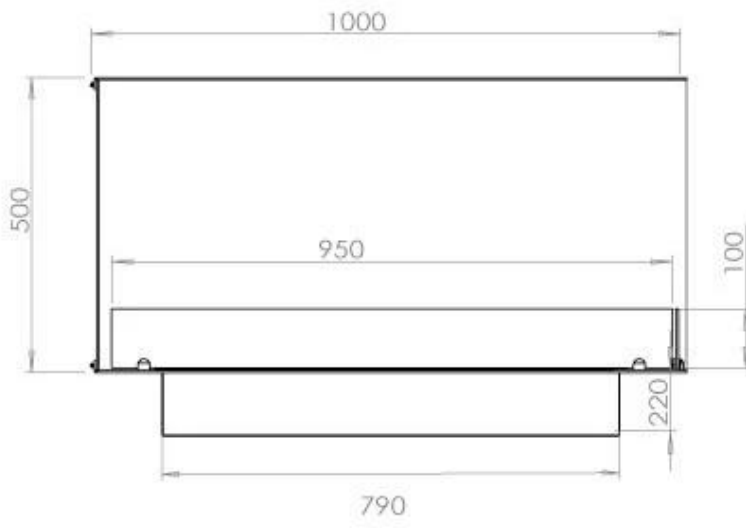

Afmeting

Gewicht	30 kg
Diepte	40 cm
Hoogte	50 cm
Lengte/breedte	100 cm

Uiterlijk

Staaldikte	4 mm
Materiaal	Staal
Kleur	Zwart
Glas inbegrepen	Ja

Superior Manual

PrimeFire 700

Automatic burner 700

FLA 3 790 mm

FLA 3+ 790 mm