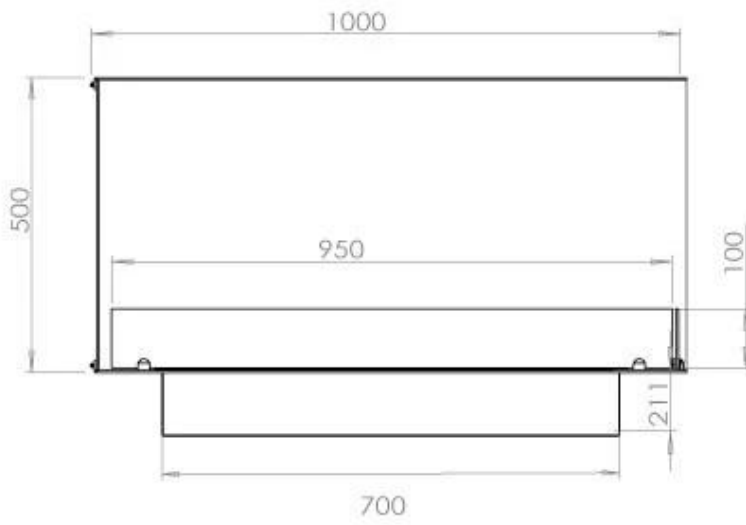

Afmeting

| | |
|----------------|--------|
| Lengte/breedte | 100 cm |
| Hoogte | 50 cm |
| Diepte | 40 cm |
| Gewicht | 30 kg |

Uiterlijk

| | |
|-----------------|-------|
| Materiaal | Staal |
| Staaldikte | 4 mm |
| Kleur | Zwart |
| Glas inbegrepen | Ja |