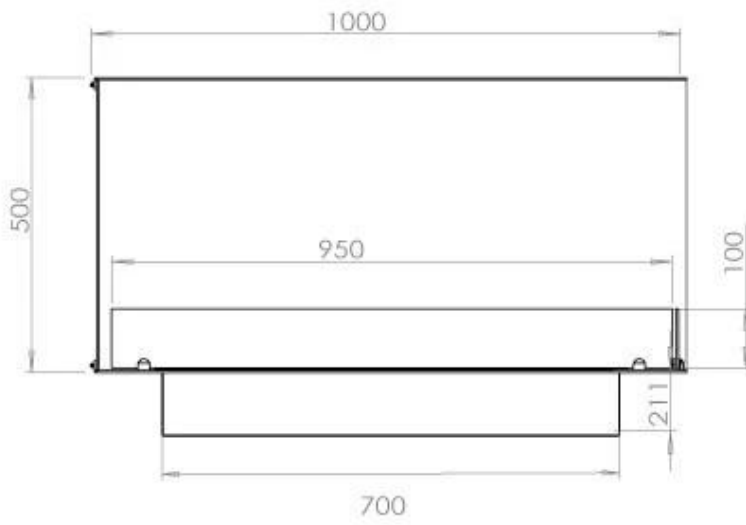

Afmeting

Gewicht	30 kg
Diepte	40 cm
Hoogte	50 cm
Lengte/breedte	100 cm

Uiterlijk

Staaldikte	4 mm
Materiaal	Staal
Kleur	Zwart
Glas inbegrepen	Ja

Superior Manual

PrimeFire 700

Automatic burner 700

FLA 3 790 mm

FLA 3+ 790 mm