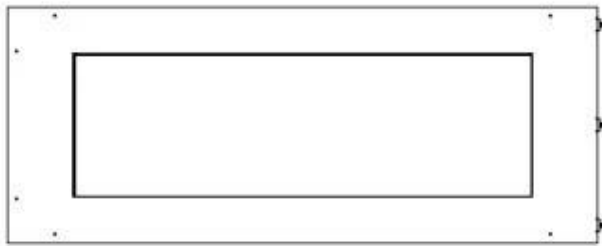

Afmeting

Gewicht	30 kg
Diepte	40 cm
Hoogte	50 cm
Lengte/breedte	100 cm

Uiterlijk

Staaldikte	4 mm
Materiaal	Staal
Kleur	Zwart
Glas inbegrepen	Ja

Superior Manual

PrimeFire 700

Automatic burner 700

FLA 3 790 mm