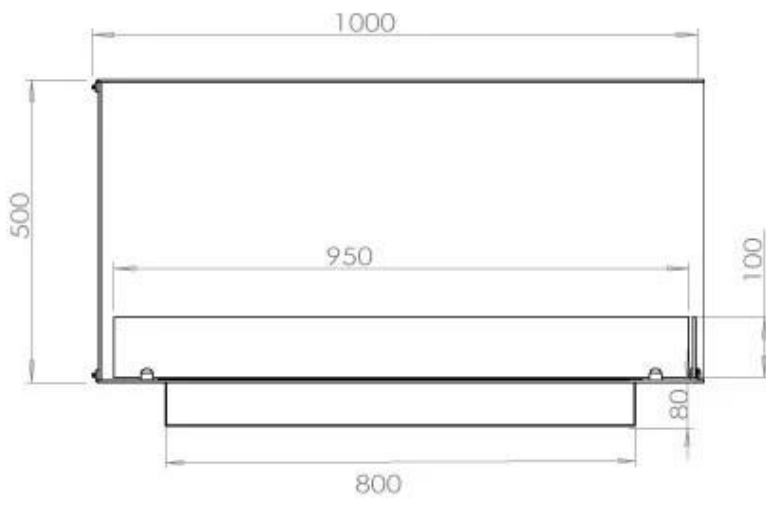

Afmeting

| | |
|----------------|--------|
| Lengte/breedte | 100 cm |
| Hoogte | 50 cm |
| Diepte | 40 cm |
| Gewicht | 30 kg |

Uiterlijk

| | |
|-----------------|-------|
| Materiaal | Staal |
| Staaldikte | 4 mm |
| Kleur | Zwart |
| Glas inbegrepen | Ja |