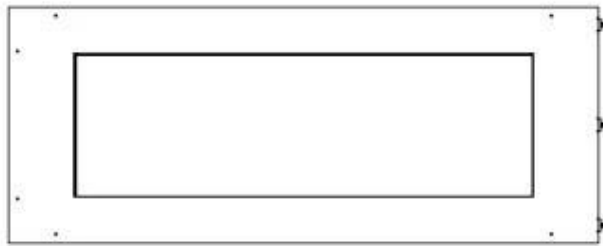

Afmeting

Gewicht	30 kg
Diepte	40 cm
Hoogte	50 cm
Lengte/breedte	100 cm

Uiterlijk

Staaldikte	4 mm
Materiaal	Staal
Kleur	Zwart
Glas inbegrepen	Ja

Superior Manual

PrimeFire 700

Automatic burner 700

FLA 3 790 mm