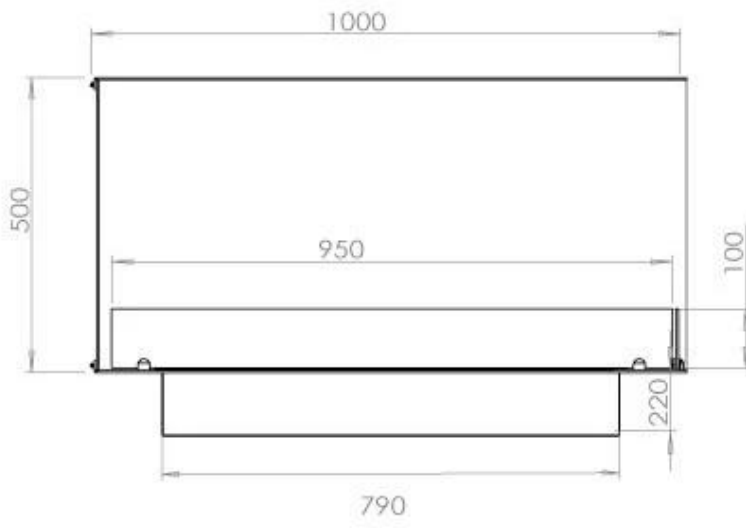

Afmeting

| | |
|----------------|--------|
| Lengte/breedte | 100 cm |
| Hoogte | 50 cm |
| Diepte | 40 cm |
| Gewicht | 30 kg |

Uiterlijk

| | |
|-----------------|-------|
| Materiaal | Staal |
| Staaldikte | 4 mm |
| Kleur | Zwart |
| Glas inbegrepen | Ja |

Superior Manual

PrimeFire 700

Automatic burner 700

FLA 3 790 mm

FLA 3+ 790 mm