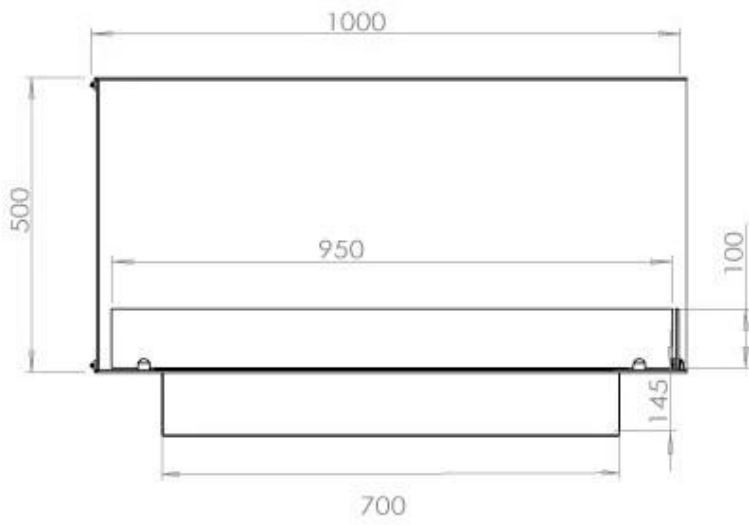

Afmeting

Gewicht	30 kg
Diepte	40 cm
Hoogte	50 cm
Lengte/breedte	100 cm

Uiterlijk

Staaldikte	4 mm
Materiaal	Staal
Kleur	Zwart
Glas inbegrepen	Ja

Superior Manual

PrimeFire 700

Automatic burner 700

FLA 3 790 mm

FLA 3+ 790 mm