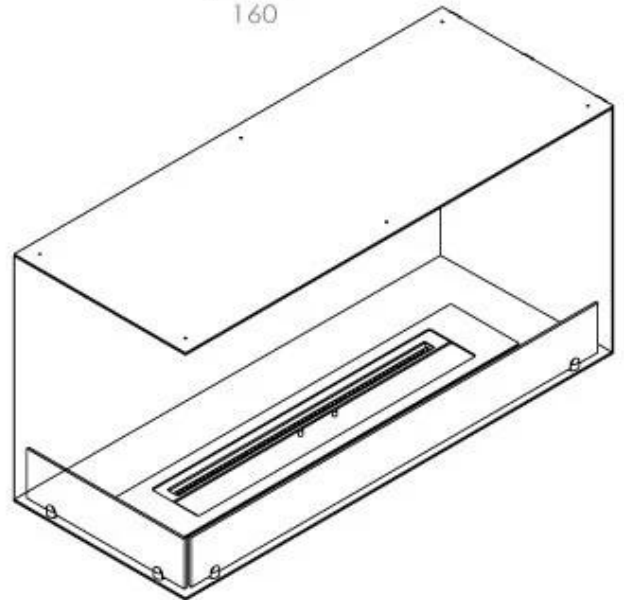

Afmeting

| | |
|----------------|--------|
| Lengte/breedte | 100 cm |
| Hoogte | 50 cm |
| Diepte | 40 cm |
| Gewicht | 30 kg |

Uiterlijk

| | |
|-----------------|-------|
| Materiaal | Staal |
| Staaldikte | 4 mm |
| Kleur | Zwart |
| Glas inbegrepen | Ja |