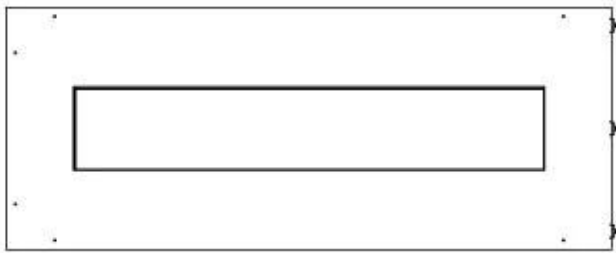

Afmeting

| | |
|----------------|--------|
| Lengte/breedte | 100 cm |
| Hoogte | 50 cm |
| Diepte | 40 cm |
| Gewicht | 30 kg |

Uiterlijk

| | |
|-----------------|-------|
| Materiaal | Staal |
| Staaldikte | 4 mm |
| Kleur | Zwart |
| Glas inbegrepen | Ja |