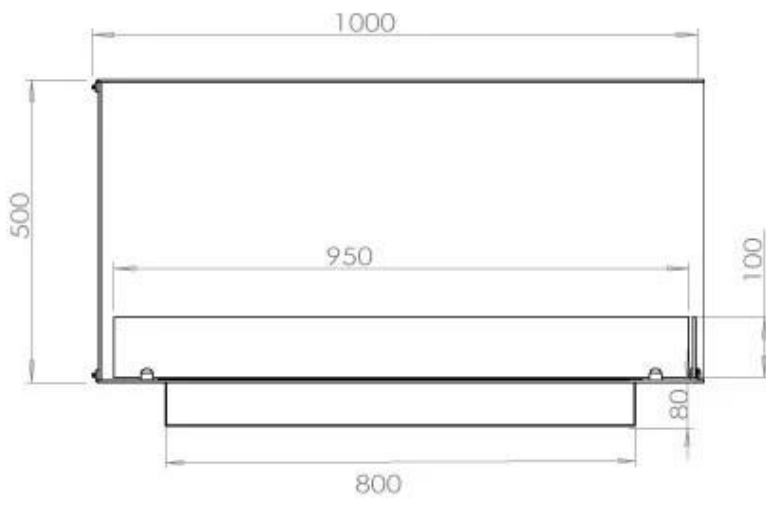

Afmeting

Gewicht	30 kg
Diepte	40 cm
Hoogte	50 cm
Lengte/breedte	100 cm

Uiterlijk

Staaldikte	4 mm
Materiaal	Staal
Kleur	Zwart
Glas inbegrepen	Ja

Superior Manual

PrimeFire 700

Automatic burner 700

FLA 3 790 mm

FLA 3+ 790 mm