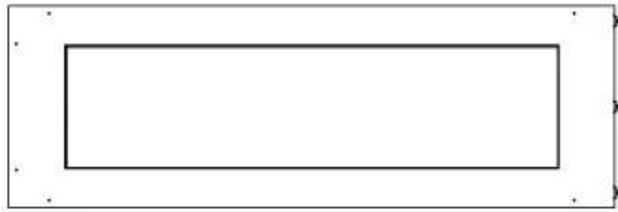

PrimeFire 1000