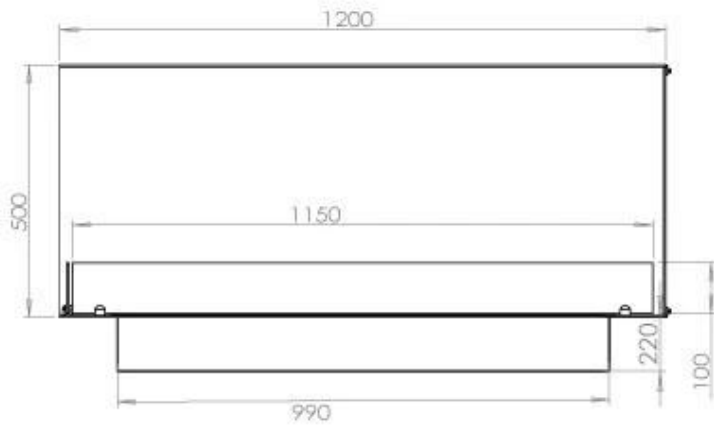

Afmeting

Lengte/breedte	120 cm
Hoogte	50 cm
Diepte	40 cm
Gewicht	35 kg

Uiterlijk

Materiaal	Staal
Staaldikte	4 mm
Kleur	Zwart
Glas inbegrepen	Ja

Superior Manual

PrimeFire 1000

Automatic burner 1000

FLA 3 990 mm

FLA 3+ 990 mm