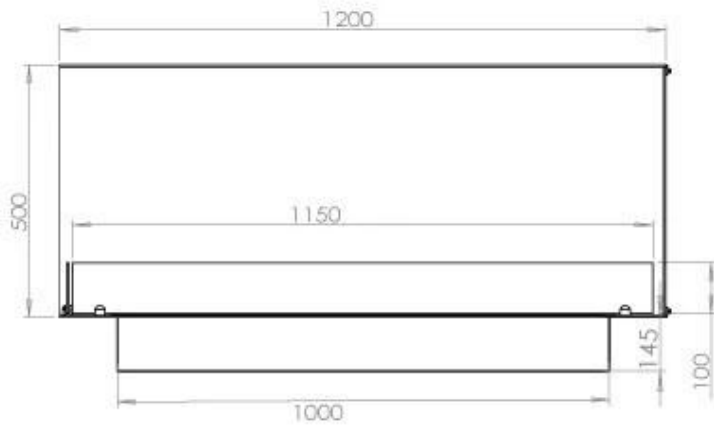

Afmeting

Lengte/breedte	120 cm
Hoogte	50 cm
Diepte	40 cm
Gewicht	35 kg

Uiterlijk

Materiaal	Staal
Staaldikte	4 mm
Kleur	Zwart
Glas inbegrepen	Ja

Superior Manual

PrimeFire 1000

Automatic burner 1000

FLA 3 990 mm

FLA 3+ 990 mm