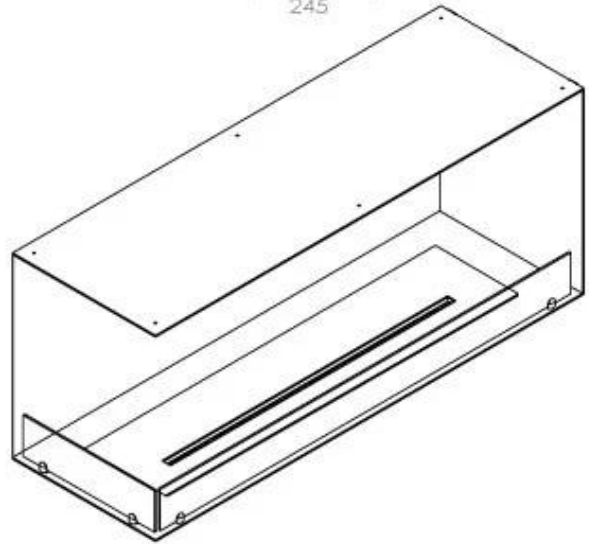

Afmeting

Lengte/breedte	120 cm
Hoogte	50 cm
Diepte	40 cm
Gewicht	35 kg

Uiterlijk

Materiaal	Staal
Staaldikte	4 mm
Kleur	Zwart
Glas inbegrepen	Ja

Superior Manual

PrimeFire 1000

Automatic burner 1000

FLA 3 990 mm