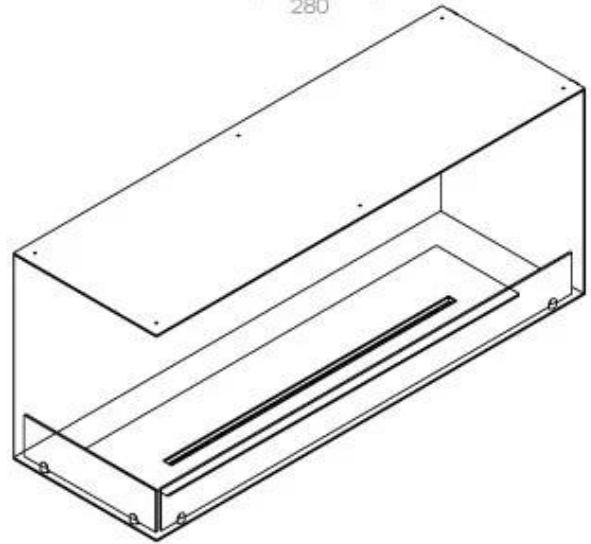

Afmeting

Lengte/breedte	120 cm
Hoogte	50 cm
Diepte	40 cm
Gewicht	35 kg

Uiterlijk

Materiaal	Staal
Staaldikte	4 mm
Kleur	Zwart
Glas inbegrepen	Ja

Superior Manual

PrimeFire 1000

Automatic burner 1000

FLA 3 990 mm