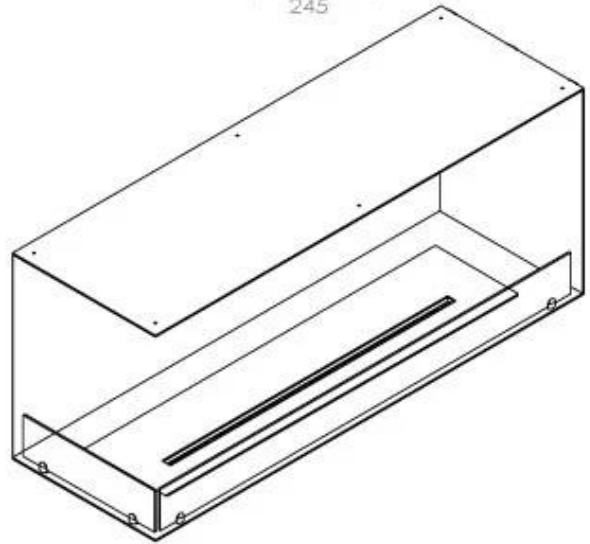

Afmeting

Lengte/breedte	120 cm
Hoogte	50 cm
Diepte	40 cm
Gewicht	35 kg

Uiterlijk

Materiaal	Staal
Staaldikte	4 mm
Kleur	Zwart
Glas inbegrepen	Ja

Superior Manual

PrimeFire 1000

Automatic burner 1000

FLA 3 990 mm