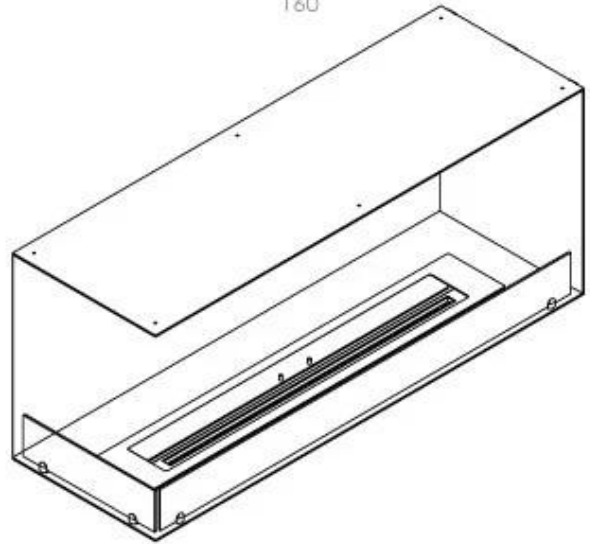

Afmeting

Lengte/breedte	120 cm
Hoogte	50 cm
Diepte	40 cm
Gewicht	35 kg

Uiterlijk

Materiaal	Staal
Staaldikte	4 mm
Kleur	Zwart
Glas inbegrepen	Ja

Superior Manual

PrimeFire 1000

Automatic burner 1000

FLA 3 990 mm