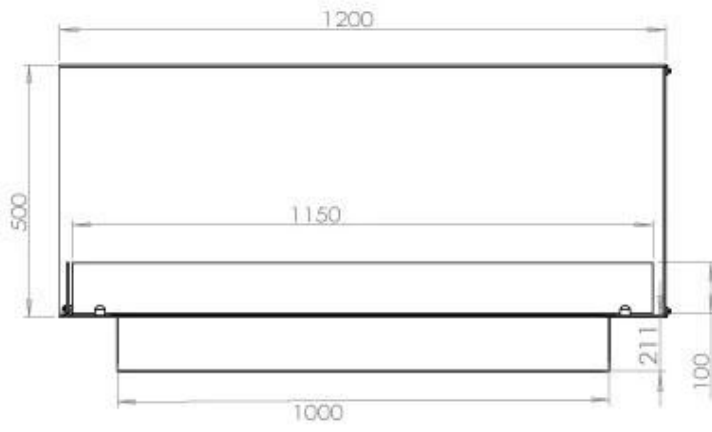

Afmeting

Lengte/breedte	120 cm
Hoogte	50 cm
Diepte	40 cm
Gewicht	35 kg

Uiterlijk

Materiaal	Staal
Staaldikte	4 mm
Kleur	Zwart
Glas inbegrepen	Ja

Superior Manual

PrimeFire 1000

Automatic burner 1000

FLA 3 990 mm

FLA 3+ 990 mm