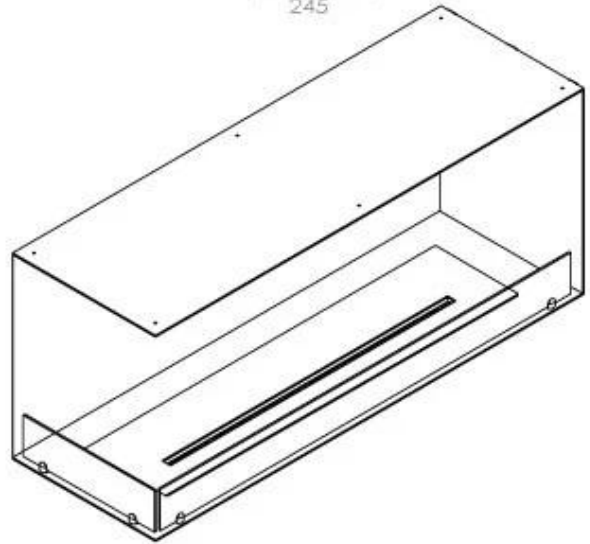

PrimeFire 1000