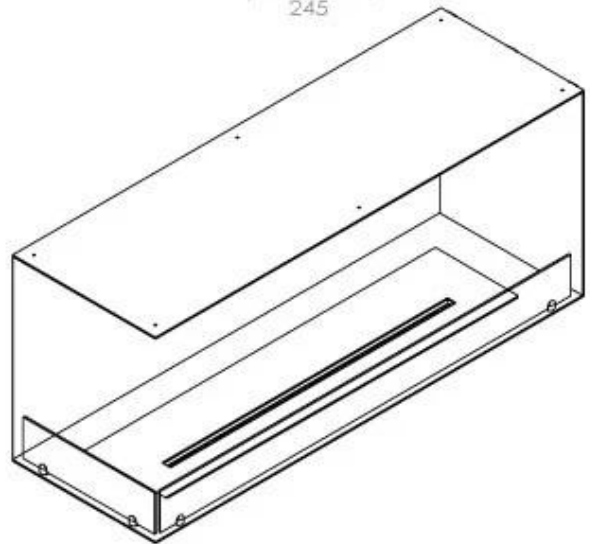

PrimeFire 1000