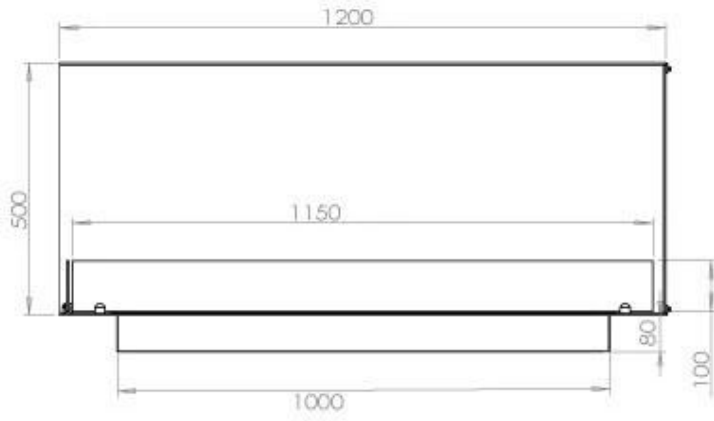

Afmeting

Lengte/breedte	120 cm
Hoogte	50 cm
Diepte	40 cm
Gewicht	35 kg

Uiterlijk

Materiaal	Staal
Staaldikte	4 mm
Kleur	Zwart
Glas inbegrepen	Ja

Superior Manual

PrimeFire 1000

Automatic burner 1000

FLA 3 990 mm

FLA 3+ 990 mm