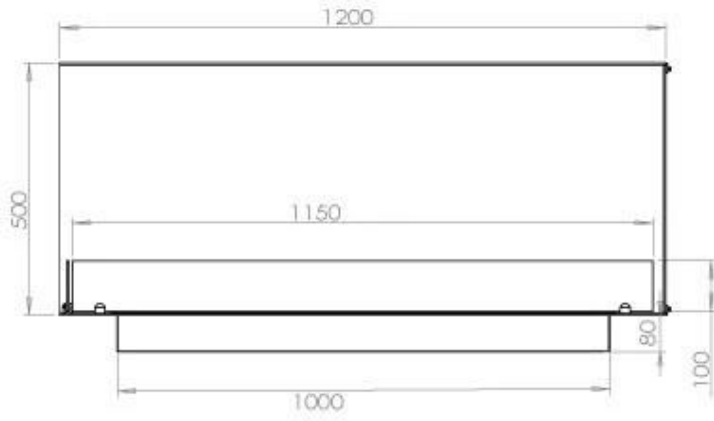

Superior Manual