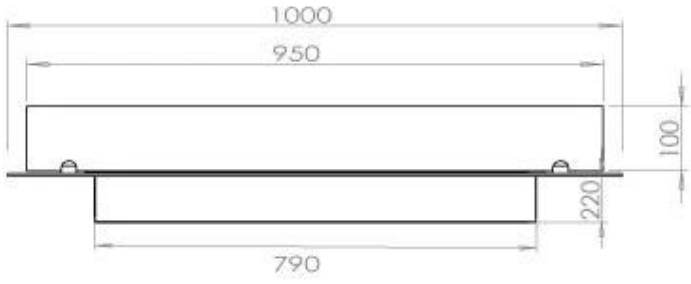

Afmeting

Lengte/breedte	100 cm
Diepte	40 cm
Gewicht	30 kg

Uiterlijk

Materiaal	Staal
Staaldikte	4 mm
Kleur	Zwart
Glas inbegrepen	Ja

Superior Manual

PrimeFire 700

Automatic burner 700

FLA 3 790 mm