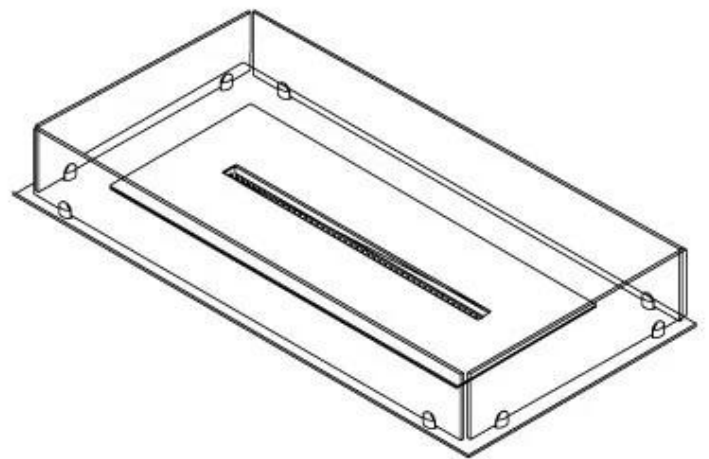

Afmeting

Lengte/breedte	100 cm
Diepte	40 cm
Gewicht	30 kg

Superior Manual

PrimeFire 700

Automatic burner 700

FLA 3 790 mm

FLA 3+ 790 mm