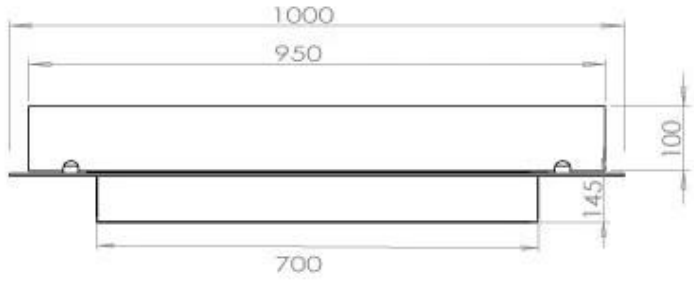

Afmeting

Lengte/breedte	100 cm
Diepte	40 cm
Gewicht	30 kg

Uiterlijk

Materiaal	Staal
Staaldikte	4 mm
Kleur	Zwart
Glas inbegrepen	Ja

Superior Manual

PrimeFire 700

Automatic burner 700

FLA 3 790 mm