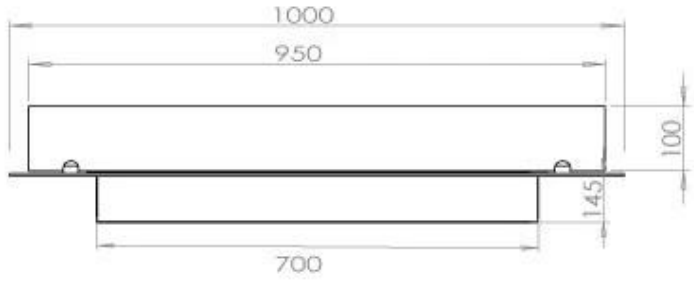

Afmeting

Lengte/breedte	100 cm
Diepte	40 cm
Gewicht	30 kg

Superior Manual

PrimeFire 700

Automatic burner 700

FLA 3 790 mm

FLA 3+ 790 mm