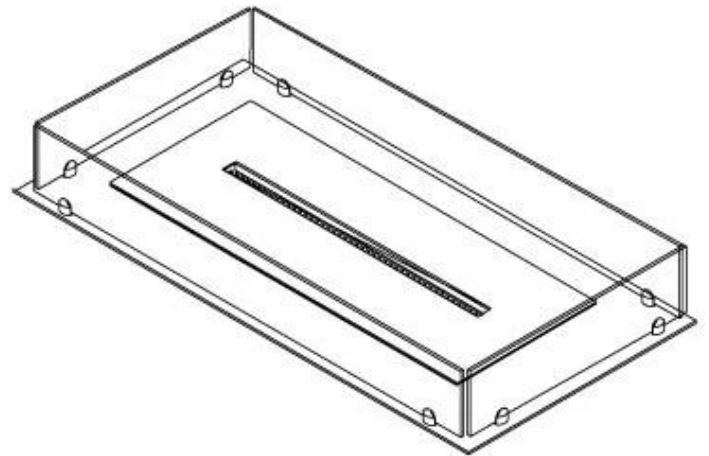

Afmeting

Lengte/breedte	100 cm
Diepte	40 cm
Gewicht	30 kg

Uiterlijk

Materiaal	Staal
Staaldikte	4 mm
Kleur	Zwart
Glas inbegrepen	Ja

Superior Manual

PrimeFire 700

Automatic burner 700

FLA 3 790 mm