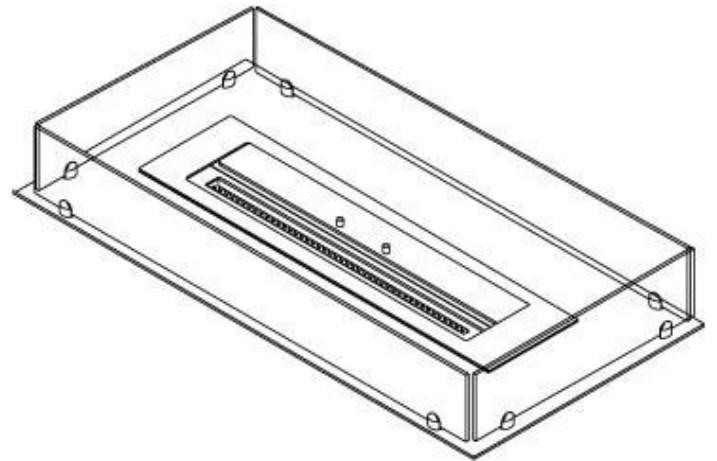

Superior Manual