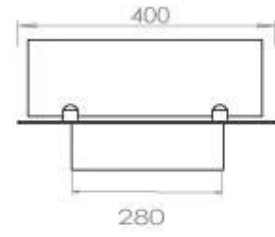

Afmeting

Lengte/breedte	100 cm
Diepte	40 cm
Gewicht	30 kg

Uiterlijk

Materiaal	Staal
Staaldikte	4 mm
Kleur	Zwart
Glas inbegrepen	Ja

Superior Manual

PrimeFire 700

Automatic burner 700

FLA 3 790 mm