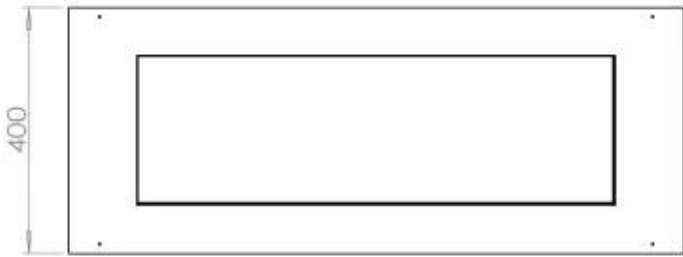

Afmeting

Lengte/breedte	100 cm
Diepte	40 cm
Gewicht	30 kg

Superior Manual

PrimeFire 700

Automatic burner 700

FLA 3 790 mm

FLA 3+ 790 mm