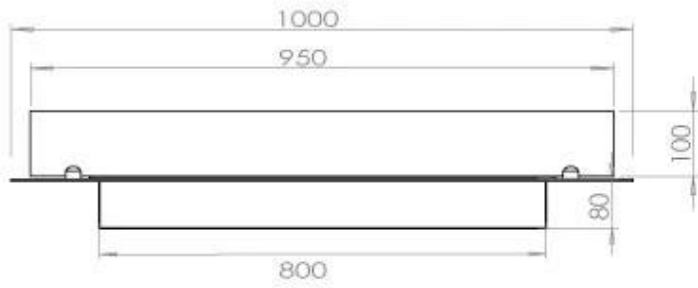

Afmeting

Lengte/breedte	100 cm
Diepte	40 cm
Gewicht	30 kg

Superior Manual

PrimeFire 700

Automatic burner 700

FLA 3 790 mm

FLA 3+ 790 mm