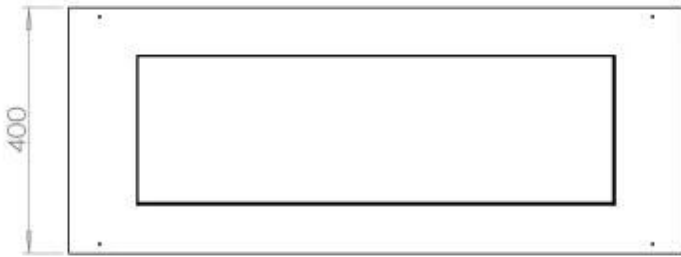

Afmeting

Lengte/breedte	100 cm
Diepte	40 cm
Gewicht	30 kg

Uiterlijk

Materiaal	Staal
Staaldikte	4 mm
Kleur	Zwart
Glas inbegrepen	Ja

Superior Manual

PrimeFire 700

Automatic burner 700

FLA 3 790 mm