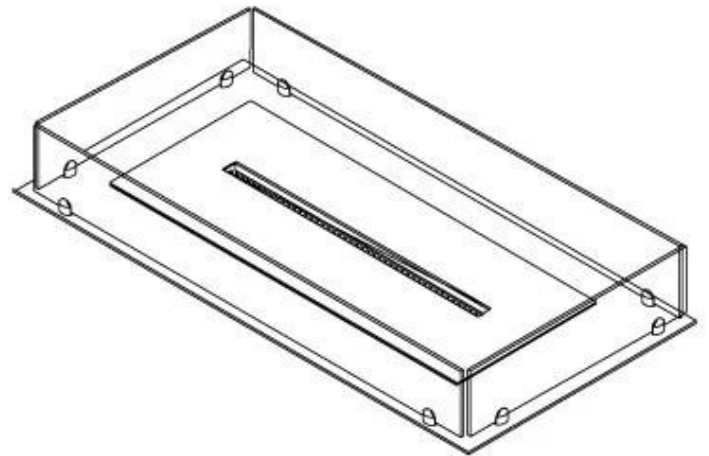

Afmeting

Lengte/breedte	100 cm
Diepte	40 cm
Gewicht	30 kg

Superior Manual

PrimeFire 700

Automatic burner 700

FLA 3 790 mm

FLA 3+ 790 mm