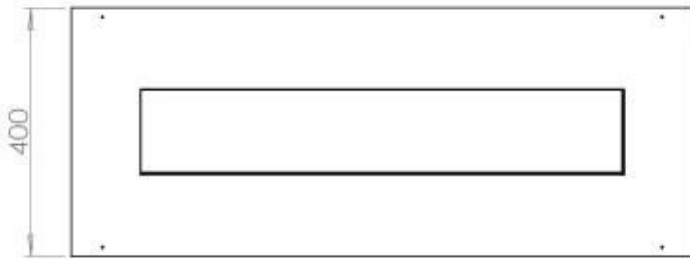

Afmeting

Lengte/breedte	100 cm
Diepte	40 cm
Gewicht	30 kg

Superior Manual

PrimeFire 700

Automatic burner 700

FLA 3 790 mm

FLA 3+ 790 mm