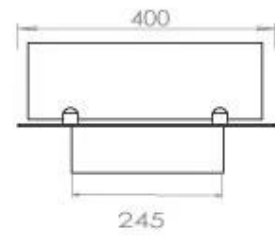

Afmeting

Lengte/breedte	100 cm
Diepte	40 cm
Gewicht	30 kg

Superior Manual

PrimeFire 700

Automatic burner 700

FLA 3 790 mm

FLA 3+ 790 mm