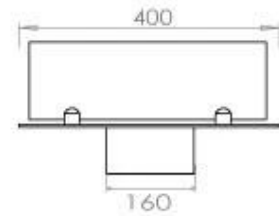

Afmeting

Lengte/breedte	100 cm
Diepte	40 cm
Gewicht	30 kg

Superior Manual

PrimeFire 700

Automatic burner 700

FLA 3 790 mm

FLA 3+ 790 mm