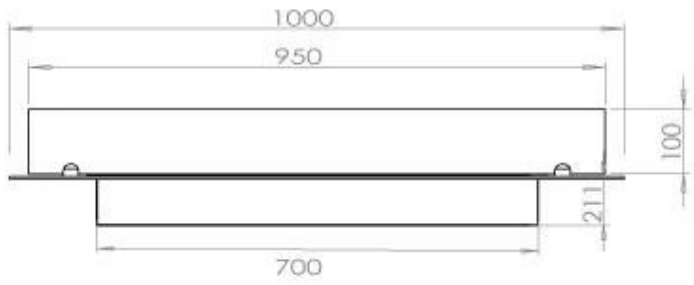

Afmeting

Lengte/breedte	100 cm
Diepte	40 cm
Gewicht	30 kg

Superior Manual

PrimeFire 700

Automatic burner 700

FLA 3 790 mm

FLA 3+ 790 mm