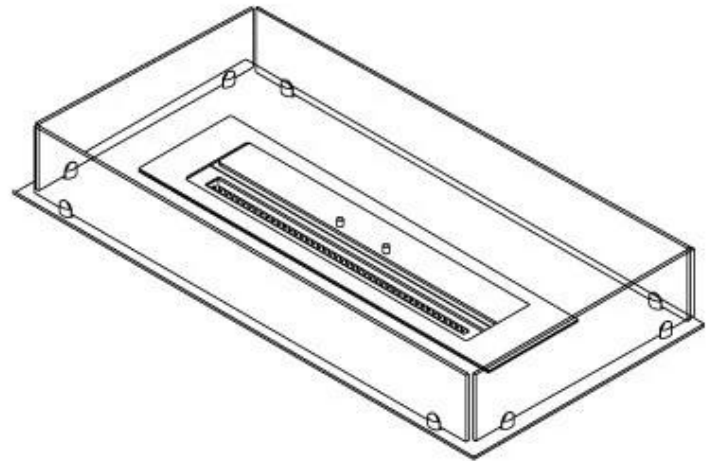

Uiterlijk

Materiaal	Staal
Staaldikte	4 mm
Kleur	Zwart
Glas inbegrepen	Ja

Type

Producttype	4-zijdige inbouw bio-ethanolhaard
Brandstof	Bioethanol
Rookkanaal/schoorsteen	Niet vereist
Merk	Foco
Gebruik	Binnen
Vlamzicht	44,1
Garantie	2 Jaren
Aanbevolen luchtverversingssnelheid	1

Afmeting

Lengte/breedte	100 cm
Diepte	40 cm
Gewicht	30 kg

Superior Manual

PrimeFire 700

Automatic burner 700

FLA 3 790 mm

FLA 3+ 790 mm