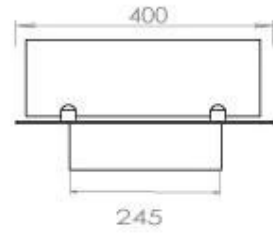

Afmeting

Lengte/breedte	100 cm
Diepte	40 cm
Gewicht	30 kg

Superior Manual

PrimeFire 700

Automatic burner 700

FLA 3 790 mm

FLA 3+ 790 mm