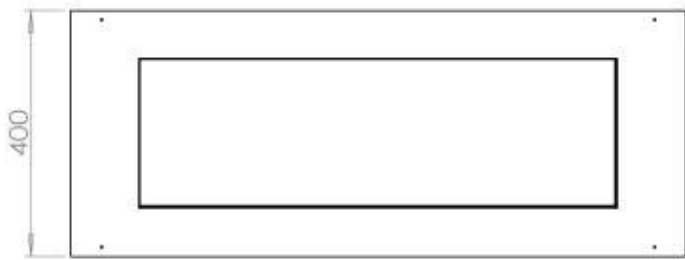

Afmeting

Lengte/breedte	100 cm
Diepte	40 cm
Gewicht	30 kg

Superior Manual

PrimeFire 700

Automatic burner 700

FLA 3 790 mm

FLA 3+ 790 mm