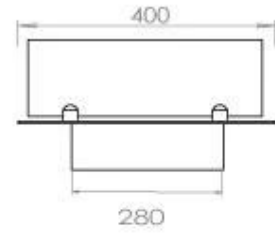

Afmeting

Lengte/breedte	100 cm
Diepte	40 cm
Gewicht	30 kg

Superior Manual

PrimeFire 700

Automatic burner 700

FLA 3 790 mm

FLA 3+ 790 mm