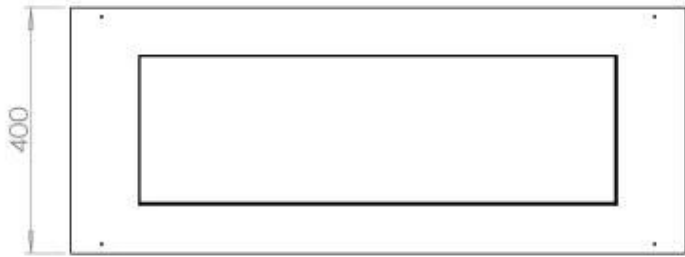

Afmeting

Lengte/breedte	100 cm
Diepte	40 cm
Gewicht	30 kg

Uiterlijk

Materiaal	Staal
Staaldikte	4 mm
Kleur	Zwart
Glas inbegrepen	Ja

Superior Manual

PrimeFire 700

Automatic burner 700

FLA 3 790 mm