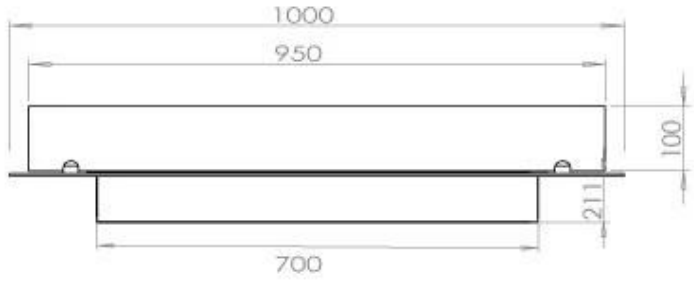

Afmeting

Lengte/breedte	100 cm
Diepte	40 cm
Gewicht	30 kg

Uiterlijk

Materiaal	Staal
Staaldikte	4 mm
Kleur	Zwart
Glas inbegrepen	Ja

Superior Manual

PrimeFire 700

Automatic burner 700

FLA 3 790 mm