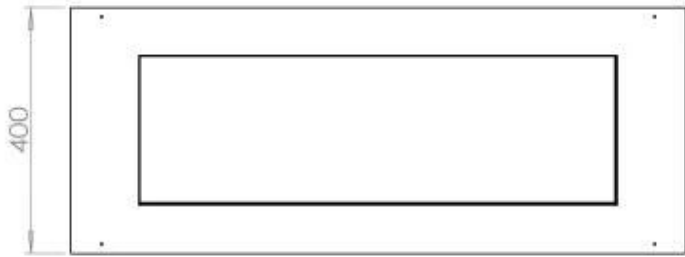

PrimeFire 700