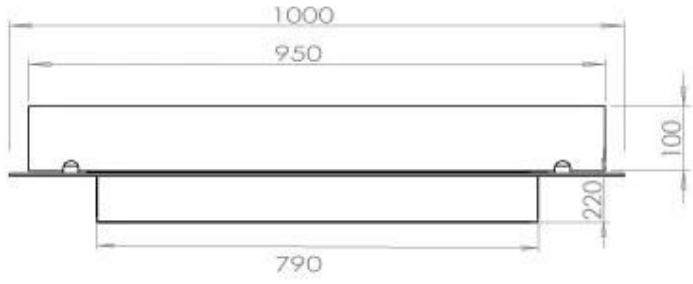

Afmeting

Lengte/breedte	100 cm
Diepte	40 cm
Gewicht	30 kg

Superior Manual

PrimeFire 700

Automatic burner 700

FLA 3 790 mm

FLA 3+ 790 mm