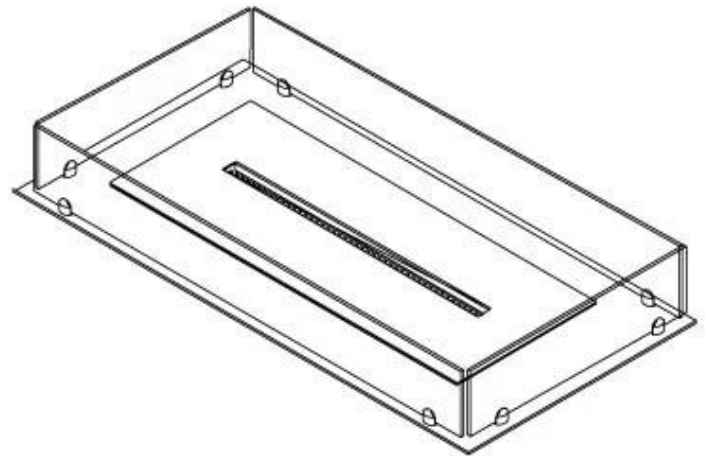

PrimeFire 700