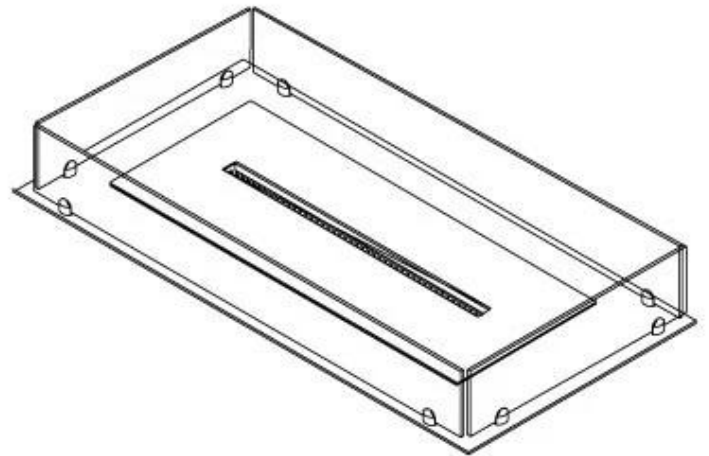

Afmeting

Lengte/breedte	100 cm
Diepte	40 cm
Gewicht	30 kg

Superior Manual

PrimeFire 700

Automatic burner 700

FLA 3 790 mm

FLA 3+ 790 mm