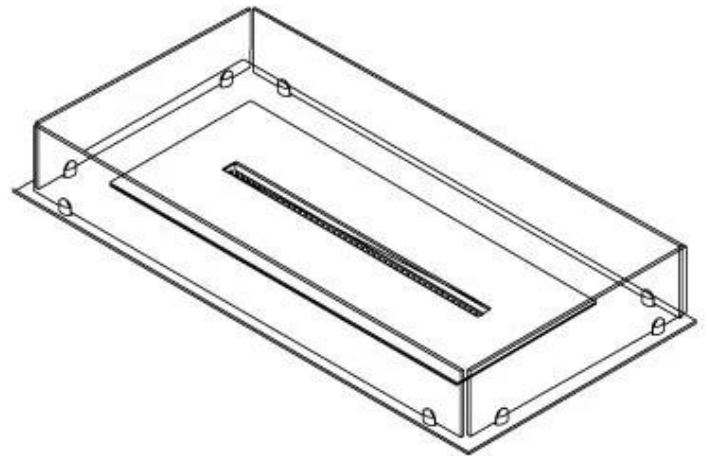

Afmeting

Lengte/breedte	100 cm
Diepte	40 cm
Gewicht	30 kg

Uiterlijk

Materiaal	Staal
Staaldikte	4 mm
Kleur	Zwart
Glas inbegrepen	Ja

Superior Manual

PrimeFire 700

Automatic burner 700

FLA 3 790 mm