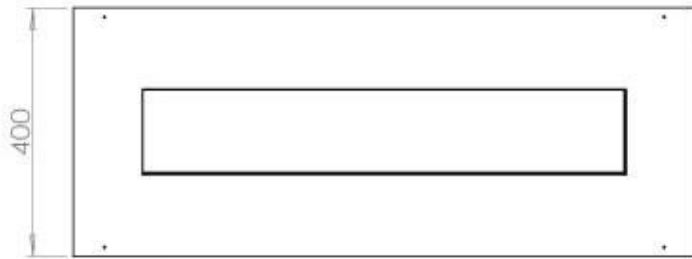

Superior Manual