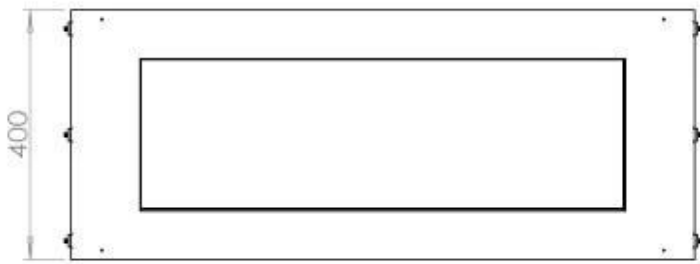

Afmeting

Gewicht	58,5 kg
Diepte	40 cm
Hoogte	50 cm
Lengte/breedte	100 cm

FLA 3+ 790 mm

FLA 3 790 mm

PrimeFire 700

Automatic burner 700

Superior Manual 800