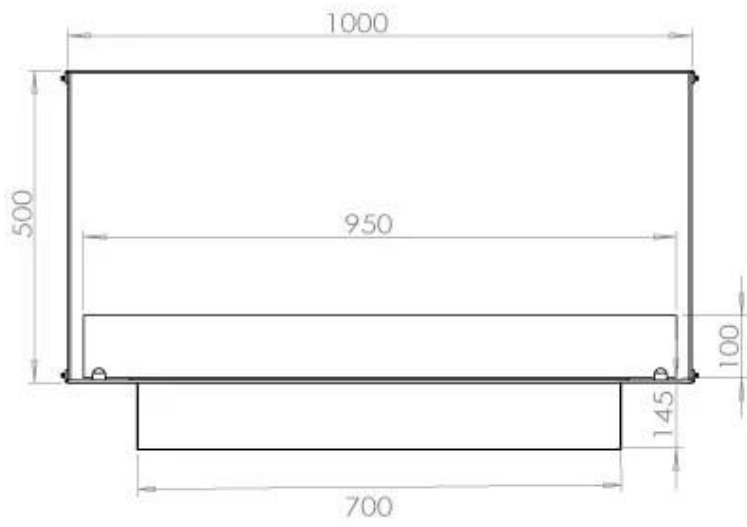

Afmeting

Lengte/breedte	100 cm
Hoogte	50 cm
Diepte	40 cm
Gewicht	58,5 kg

Uiterlijk

Materiaal	Staal
Staaldikte	4 mm
Kleur	Zwart
Glas inbegrepen	Ja

FLA 3+ 790 mm

FLA 3 790 mm

PrimeFire 700

Automatic burner 700