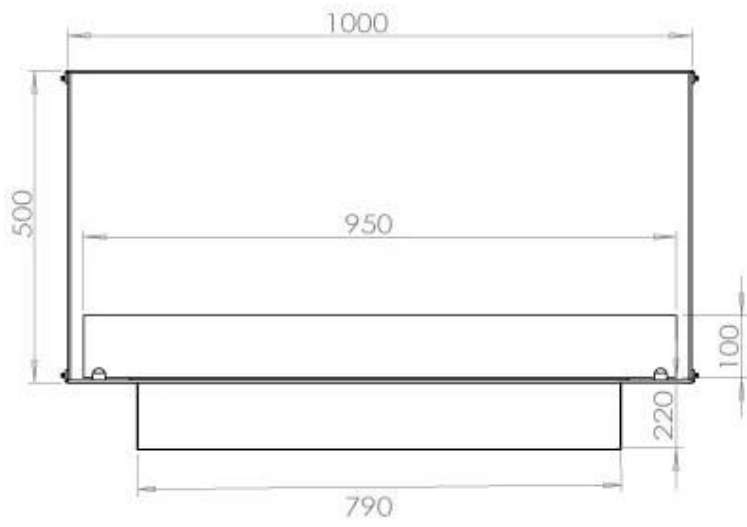

Afmeting

Gewicht	58,5 kg
Diepte	40 cm
Hoogte	50 cm
Lengte/breedte	100 cm

FLA 3+ 790 mm

FLA 3 790 mm

PrimeFire 700

Automatic burner 700

Superior Manual 800