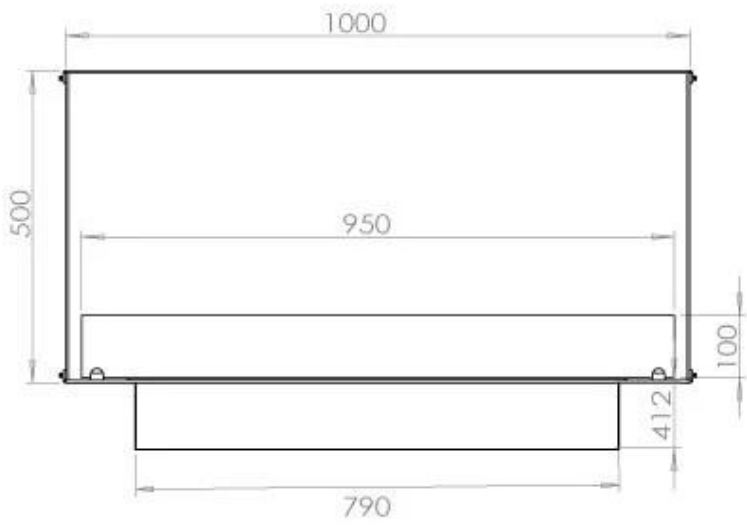

Afmeting

Lengte/breedte	100 cm
Hoogte	50 cm
Diepte	40 cm
Gewicht	58,5 kg

Uiterlijk

Materiaal	Staal
Staaldikte	4 mm
Kleur	Zwart
Glas inbegrepen	Ja

FLA 3+ 790 mm

FLA 3 790 mm

PrimeFire 700

Automatic burner 700