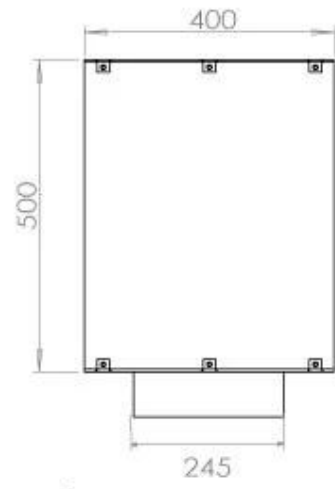

Afmeting

Lengte/breedte	100 cm
Hoogte	50 cm
Diepte	40 cm
Gewicht	58,5 kg

Uiterlijk

Materiaal	Staal
Staaldikte	4 mm
Kleur	Zwart
Glas inbegrepen	Ja

FLA 3+ 790 mm

FLA 3 790 mm

PrimeFire 700

Automatic burner 700