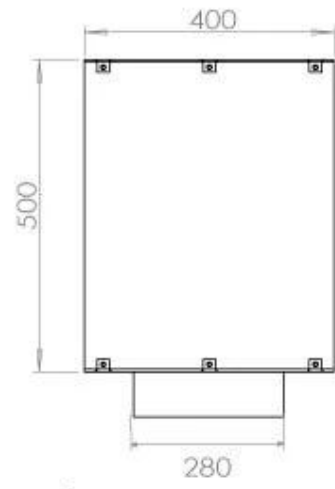

Afmeting

Lengte/breedte	100 cm
Hoogte	50 cm
Diepte	40 cm
Gewicht	58,5 kg

Uiterlijk

Materiaal	Staal
Staaldikte	4 mm
Kleur	Zwart
Glas inbegrepen	Ja

FLA 3+ 790 mm

FLA 3 790 mm

PrimeFire 700

Automatic burner 700