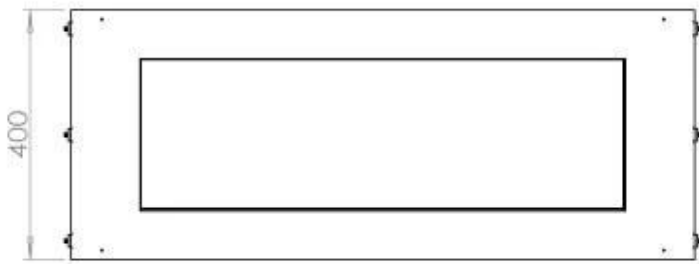

Afmeting

Lengte/breedte	100 cm
Hoogte	50 cm
Diepte	40 cm
Gewicht	58,5 kg

Uiterlijk

Materiaal	Staal
Staaldikte	4 mm
Kleur	Zwart
Glas inbegrepen	Ja

FLA 3+ 790 mm

FLA 3 790 mm

PrimeFire 700

Automatic burner 700