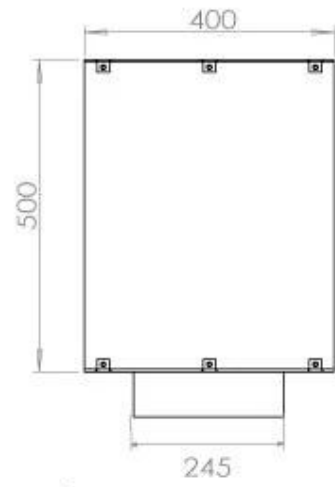

Afmeting

Gewicht	58,5 kg
Diepte	40 cm
Hoogte	50 cm
Lengte/breedte	100 cm

FLA 3+ 790 mm

FLA 3 790 mm

PrimeFire 700

Automatic burner 700

Superior Manual 800