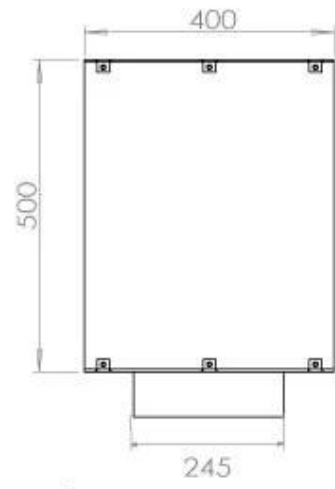

Afmeting

Gewicht	58,5 kg
Diepte	40 cm
Hoogte	50 cm
Lengte/breedte	100 cm

FLA 3+ 790 mm

FLA 3 790 mm

PrimeFire 700

Automatic burner 700

Superior Manual 800