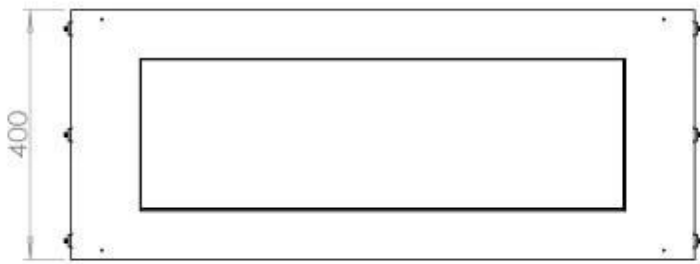

Afmeting

Lengte/breedte	100 cm
Hoogte	50 cm
Diepte	40 cm
Gewicht	58,5 kg

Uiterlijk

Materiaal	Staal
Staaldikte	4 mm
Kleur	Zwart
Glas inbegrepen	Ja

FLA 3+ 790 mm

FLA 3 790 mm

PrimeFire 700

Automatic burner 700