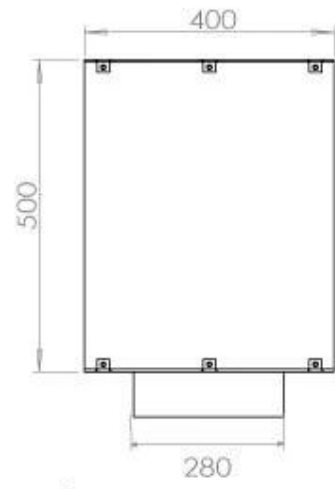

Afmeting

Gewicht	58,5 kg
Diepte	40 cm
Hoogte	50 cm
Lengte/breedte	100 cm

FLA 3+ 790 mm

FLA 3 790 mm

PrimeFire 700

Automatic burner 700

Superior Manual 800