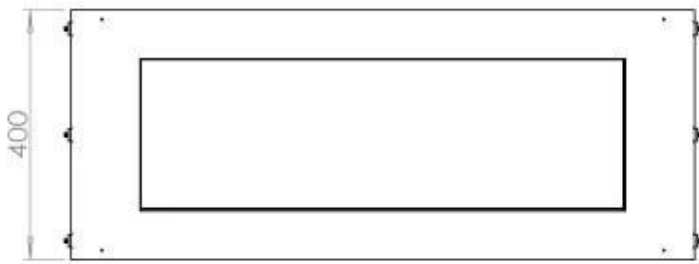

Afmeting

Gewicht	58,5 kg
Diepte	40 cm
Hoogte	50 cm
Lengte/breedte	100 cm

FLA 3+ 790 mm

FLA 3 790 mm

PrimeFire 700

Automatic burner 700

Superior Manual 800