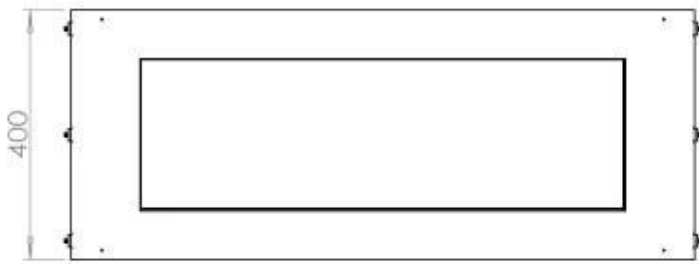

Afmeting

Lengte/breedte	100 cm
Hoogte	50 cm
Diepte	40 cm
Gewicht	58,5 kg

Uiterlijk

Materiaal	Staal
Staaldikte	4 mm
Kleur	Zwart
Glas inbegrepen	Ja

FLA 3+ 790 mm

FLA 3 790 mm

PrimeFire 700

Automatic burner 700