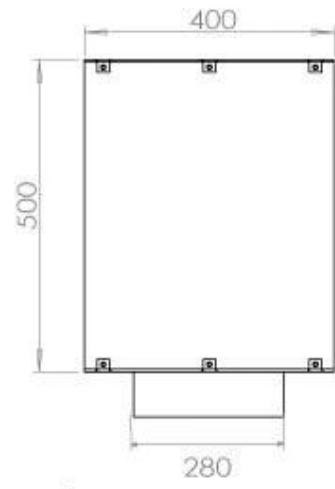

Afmeting

Lengte/breedte	100 cm
Hoogte	50 cm
Diepte	40 cm
Gewicht	58,5 kg

Uiterlijk

Materiaal	Staal
Staaldikte	4 mm
Kleur	Zwart
Glas inbegrepen	Ja

FLA 3+ 790 mm

FLA 3 790 mm

PrimeFire 700

Automatic burner 700