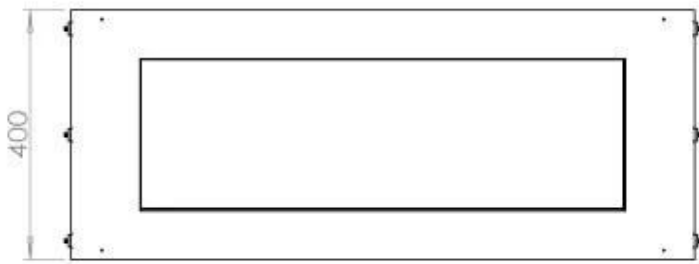

Afmeting

Gewicht	58,5 kg
Diepte	40 cm
Hoogte	50 cm
Lengte/breedte	100 cm

FLA 3+ 790 mm

FLA 3 790 mm

PrimeFire 700

Automatic burner 700

Superior Manual 800