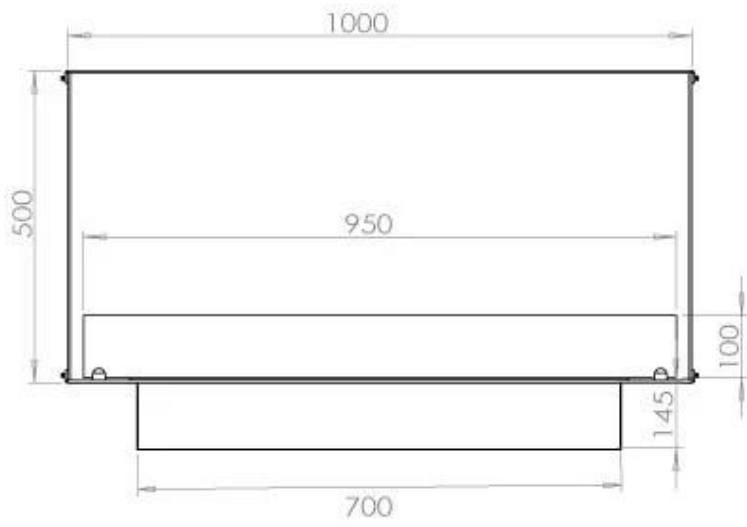

Afmeting

Gewicht	58,5 kg
Diepte	40 cm
Hoogte	50 cm
Lengte/breedte	100 cm

FLA 3+ 790 mm

FLA 3 790 mm

PrimeFire 700

Automatic burner 700

Superior Manual 800