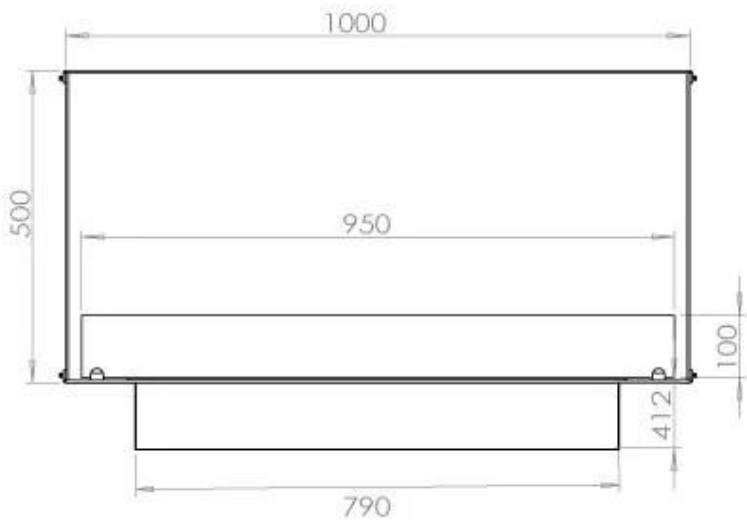

Uiterlijk

Staaldikte	4 mm
Materiaal	Staal
Kleur	Zwart
Glas inbegrepen	Ja

Type

Montage	1-zijdige inbouw bio-ethanol haard
Brandstof	Bioethanol
Rookkanaal/schoorsteen	Niet vereist
Aanbevolen luchtverversingssnelheid	1
Garantie	2 jaar
Gebruik	Binnen
Vlammenzicht	Voorkant
Producent	Foco

Afmeting

Gewicht	58,5 kg
Diepte	40 cm
Hoogte	50 cm
Lengte/breedte	100 cm

FLA 3+ 790 mm

FLA 3 790 mm

PrimeFire 700

Automatic burner 700

Superior Manual 800