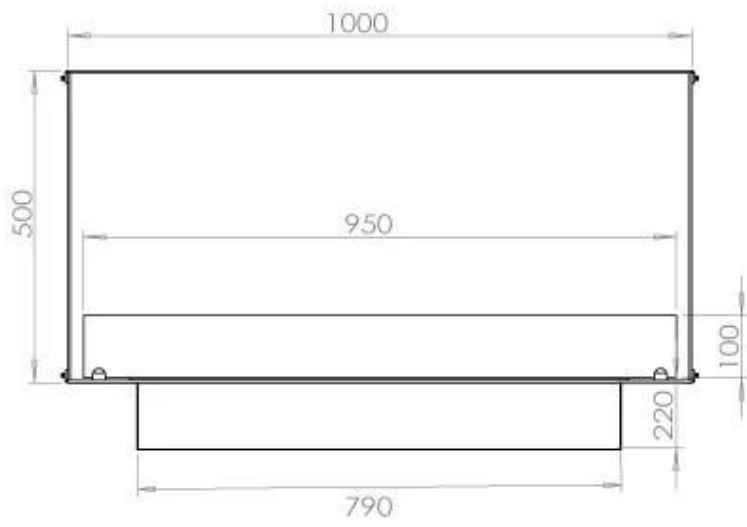

Afmeting

Lengte/breedte	100 cm
Hoogte	50 cm
Diepte	40 cm
Gewicht	58,5 kg

Uiterlijk

Materiaal	Staal
Staaldikte	4 mm
Kleur	Zwart
Glas inbegrepen	Ja

FLA 3+ 790 mm

FLA 3 790 mm

PrimeFire 700

Automatic burner 700