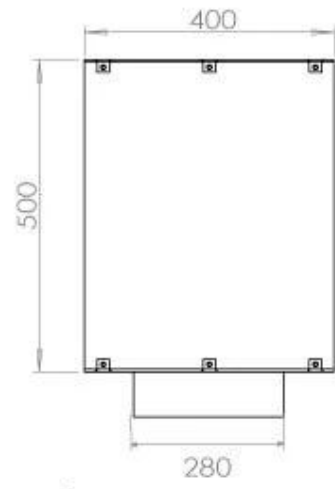

Afmeting

Gewicht	58,5 kg
Diepte	40 cm
Hoogte	50 cm
Lengte/breedte	100 cm

FLA 3+ 790 mm

FLA 3 790 mm

PrimeFire 700

Automatic burner 700

Superior Manual 800