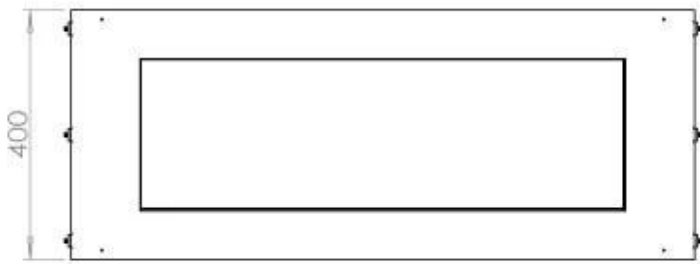

Afmeting

Gewicht	58,5 kg
Diepte	40 cm
Hoogte	50 cm
Lengte/breedte	100 cm

FLA 3+ 790 mm

FLA 3 790 mm

PrimeFire 700

Automatic burner 700

Superior Manual 800