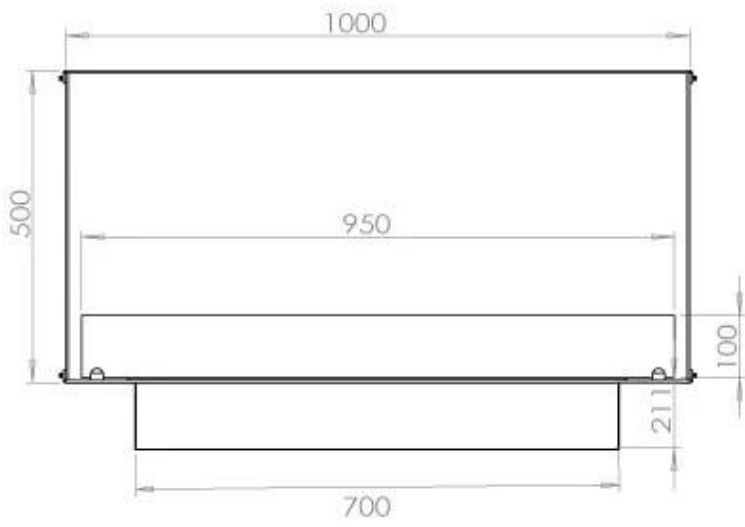

Afmeting

Gewicht	58,5 kg
Diepte	40 cm
Hoogte	50 cm
Lengte/breedte	100 cm

FLA 3+ 790 mm

FLA 3 790 mm

PrimeFire 700

Automatic burner 700

Superior Manual 800