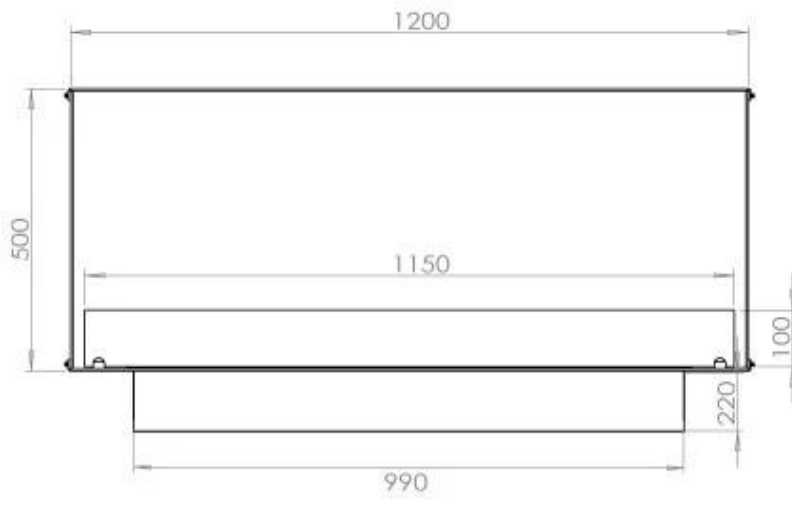

Afmeting

Lengte/breedte	120 cm
Hoogte	50 cm
Diepte	40 cm
Gewicht	35 kg

Uiterlijk

Materiaal	Staal
Staaldikte	4 mm
Kleur	Zwart
Glas inbegrepen	Ja

FLA 3+ 990 mm

FLA 3 990 mm

Automatic burner 1000

PrimeFire 1000