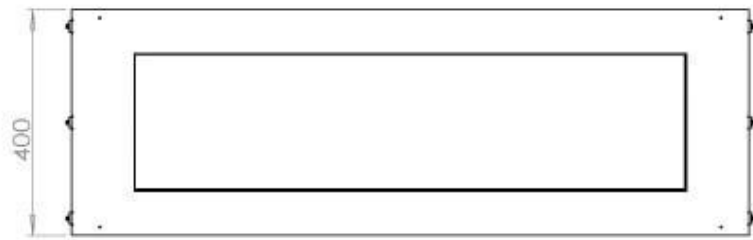

Afmeting

Lengte/breedte	120 cm
Hoogte	50 cm
Diepte	40 cm
Gewicht	35 kg

Uiterlijk

Materiaal	Staal
Staaldikte	4 mm
Kleur	Zwart
Glas inbegrepen	Ja

FLA 3+ 990 mm

FLA 3 990 mm

Automatic burner 1000

PrimeFire 1000