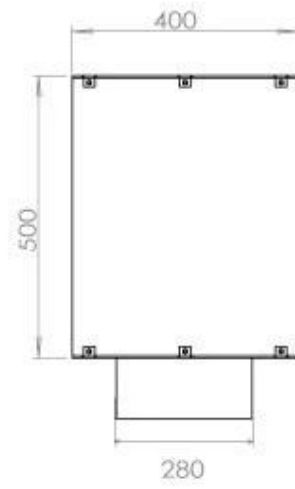

Afmeting

Lengte/breedte	120 cm
Hoogte	50 cm
Diepte	40 cm
Gewicht	35 kg

Uiterlijk

Materiaal	Staal
Staaldikte	4 mm
Kleur	Zwart
Glas inbegrepen	Ja

FLA 3+ 990 mm

FLA 3 990 mm

Automatic burner 1000

PrimeFire 1000