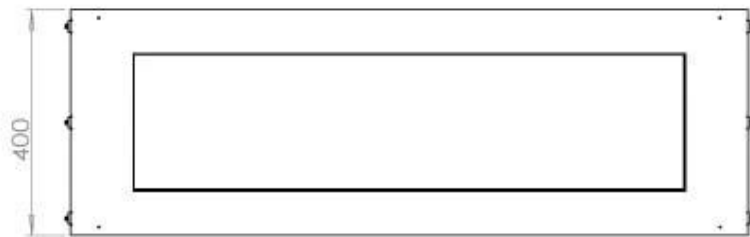

Afmeting

Lengte/breedte	120 cm
Hoogte	50 cm
Diepte	40 cm
Gewicht	35 kg

Uiterlijk

Materiaal	Staal
Staaldikte	4 mm
Kleur	Zwart
Glas inbegrepen	Ja

FLA 3+ 990 mm

FLA 3 990 mm

Automatic burner 1000

PrimeFire 1000