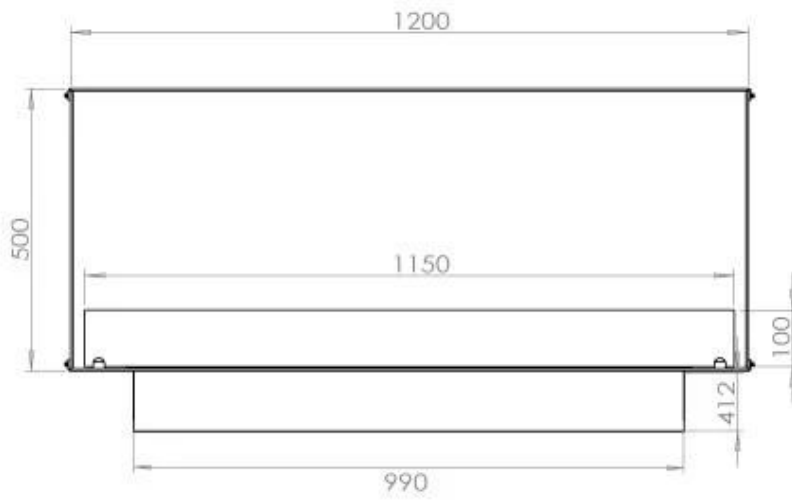

Afmeting

Lengte/breedte	120 cm
Hoogte	50 cm
Diepte	40 cm
Gewicht	35 kg

Uiterlijk

Materiaal	Staal
Staaldikte	4 mm
Kleur	Zwart
Glas inbegrepen	Ja

FLA 3+ 990 mm

FLA 3 990 mm

Automatic burner 1000

PrimeFire 1000