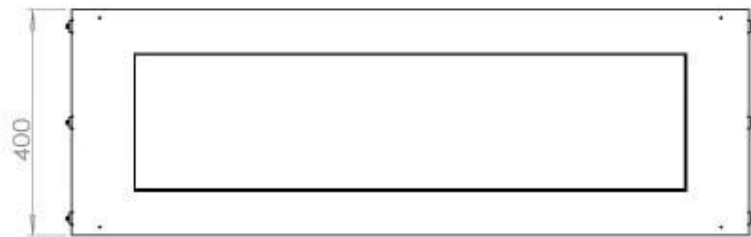

Afmeting

Lengte/breedte	120 cm
Hoogte	50 cm
Diepte	40 cm
Gewicht	35 kg

Uiterlijk

Materiaal	Staal
Staaldikte	4 mm
Kleur	Zwart
Glas inbegrepen	Ja

FLA 3+ 990 mm

FLA 3 990 mm

Automatic burner 1000

PrimeFire 1000