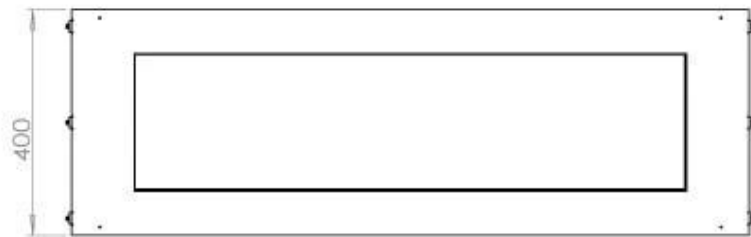

Afmeting

Gewicht	35 kg
Diepte	40 cm
Hoogte	50 cm
Lengte/breedte	120 cm

Uiterlijk

Staaldikte	4 mm
Materiaal	Staal
Kleur	Zwart
Glas inbegrepen	Ja

FLA 3+ 990 mm

FLA 3 990 mm

Automatic burner 1000

PrimeFire 1000