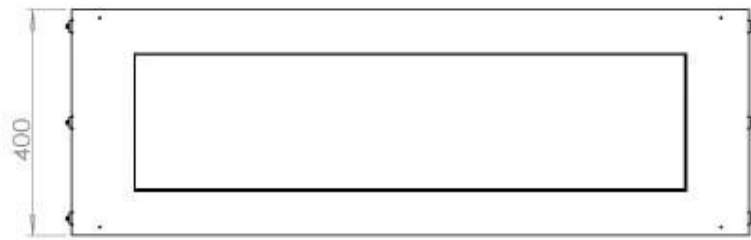

Afmeting

Gewicht	35 kg
Diepte	40 cm
Hoogte	50 cm
Lengte/breedte	120 cm

Uiterlijk

Staaldikte	4 mm
Materiaal	Staal
Kleur	Zwart
Glas inbegrepen	Ja

FLA 3+ 990 mm

FLA 3 990 mm

Automatic burner 1000

PrimeFire 1000