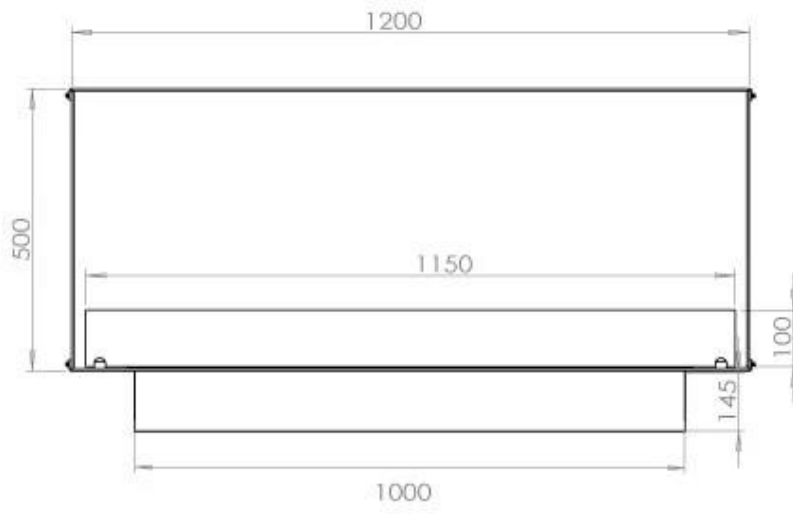

Afmeting

Lengte/breedte	120 cm
Hoogte	50 cm
Diepte	40 cm
Gewicht	35 kg

Uiterlijk

Materiaal	Staal
Staaldikte	4 mm
Kleur	Zwart
Glas inbegrepen	Ja

FLA 3+ 990 mm

FLA 3 990 mm

Automatic burner 1000

PrimeFire 1000