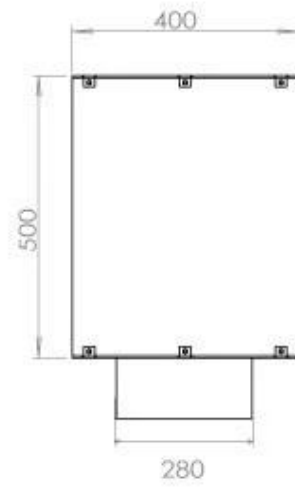

Afmeting

Gewicht	35 kg
Diepte	40 cm
Hoogte	50 cm
Lengte/breedte	120 cm

Uiterlijk

Staaldikte	4 mm
Materiaal	Staal
Kleur	Zwart
Glas inbegrepen	Ja

FLA 3+ 990 mm

FLA 3 990 mm

Automatic burner 1000

PrimeFire 1000