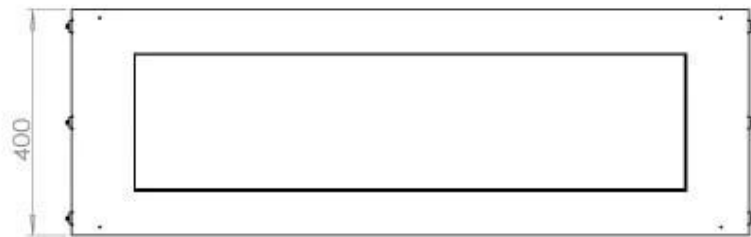

Afmeting

Gewicht	35 kg
Diepte	40 cm
Hoogte	50 cm
Lengte/breedte	120 cm

Uiterlijk

Staaldikte	4 mm
Materiaal	Staal
Kleur	Zwart
Glas inbegrepen	Ja

FLA 3+ 990 mm

FLA 3 990 mm

Automatic burner 1000

PrimeFire 1000