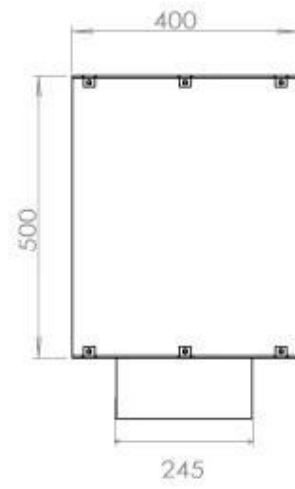

Afmeting

Lengte/breedte	120 cm
Hoogte	50 cm
Diepte	40 cm
Gewicht	35 kg

Uiterlijk

Materiaal	Staal
Staaldikte	4 mm
Kleur	Zwart
Glas inbegrepen	Ja

FLA 3+ 990 mm

FLA 3 990 mm

Automatic burner 1000

PrimeFire 1000