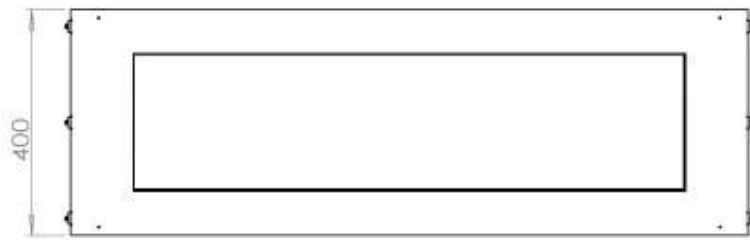

Afmeting

Gewicht	35 kg
Diepte	40 cm
Hoogte	50 cm
Lengte/breedte	120 cm

Uiterlijk

Staaldikte	4 mm
Materiaal	Staal
Kleur	Zwart
Glas inbegrepen	Ja

FLA 3+ 990 mm

FLA 3 990 mm

Automatic burner 1000

PrimeFire 1000