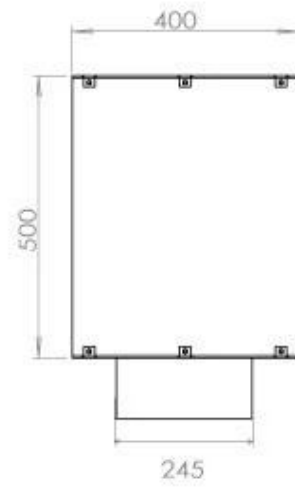

Afmeting

Gewicht	35 kg
Diepte	40 cm
Hoogte	50 cm
Lengte/breedte	120 cm

Uiterlijk

Staaldikte	4 mm
Materiaal	Staal
Kleur	Zwart
Glas inbegrepen	Ja

FLA 3+ 990 mm

FLA 3 990 mm

Automatic burner 1000

PrimeFire 1000