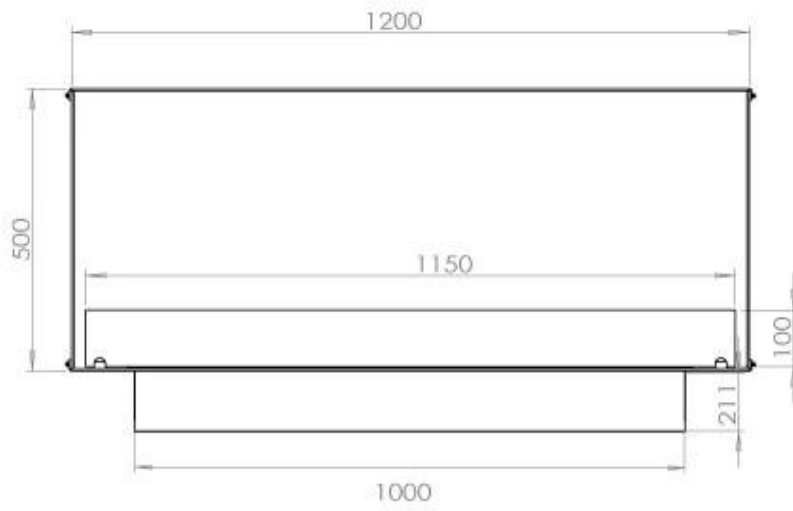

Afmeting

Gewicht	35 kg
Diepte	40 cm
Hoogte	50 cm
Lengte/breedte	120 cm

Uiterlijk

Staaldikte	4 mm
Materiaal	Staal
Kleur	Zwart
Glas inbegrepen	Ja

FLA 3+ 990 mm

FLA 3 990 mm

Automatic burner 1000

PrimeFire 1000