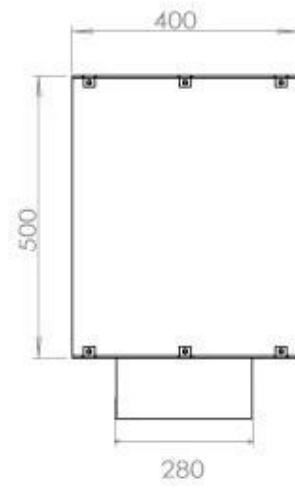

Afmeting

Gewicht	35 kg
Diepte	40 cm
Hoogte	50 cm
Lengte/breedte	120 cm

Uiterlijk

Staaldikte	4 mm
Materiaal	Staal
Kleur	Zwart
Glas inbegrepen	Ja

FLA 3+ 990 mm

FLA 3 990 mm

Automatic burner 1000

PrimeFire 1000