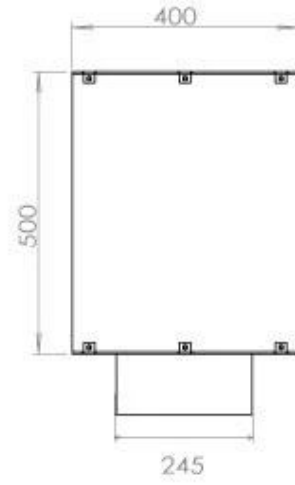

Afmeting

Lengte/breedte	120 cm
Hoogte	50 cm
Diepte	40 cm
Gewicht	35 kg

Uiterlijk

Materiaal	Staal
Staaldikte	4 mm
Kleur	Zwart
Glas inbegrepen	Ja

FLA 3+ 990 mm

FLA 3 990 mm

Automatic burner 1000

PrimeFire 1000