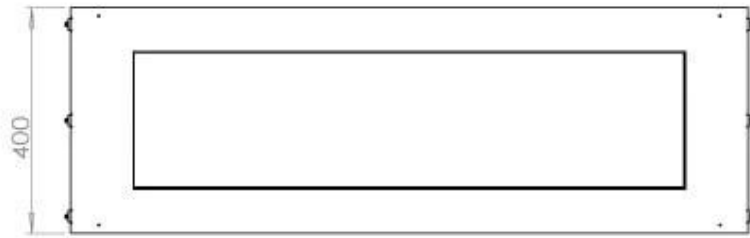

Afmeting

Lengte/breedte	120 cm
Hoogte	50 cm
Diepte	40 cm
Gewicht	35 kg

Uiterlijk

Materiaal	Staal
Staaldikte	4 mm
Kleur	Zwart
Glas inbegrepen	Ja

FLA 3+ 990 mm

FLA 3 990 mm

Automatic burner 1000

PrimeFire 1000