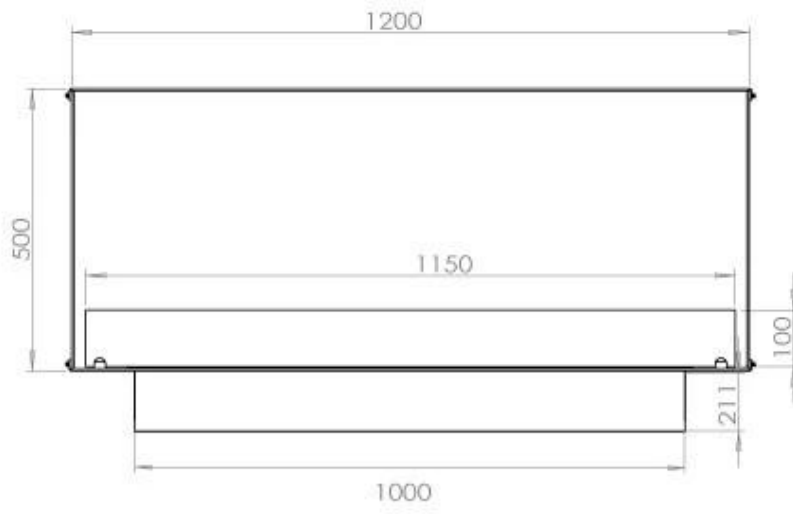

Afmeting

Lengte/breedte	120 cm
Hoogte	50 cm
Diepte	40 cm
Gewicht	35 kg

Uiterlijk

Materiaal	Staal
Staaldikte	4 mm
Kleur	Zwart
Glas inbegrepen	Ja

FLA 3+ 990 mm

FLA 3 990 mm

Automatic burner 1000

PrimeFire 1000