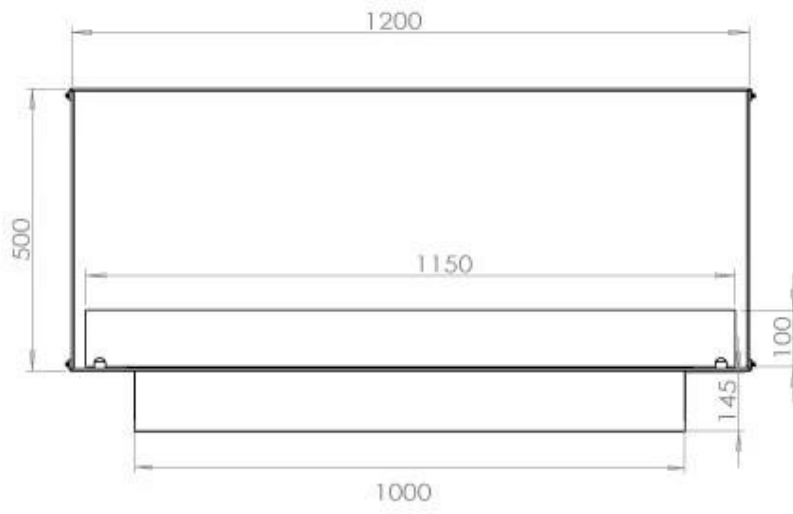

Afmeting

Gewicht	35 kg
Diepte	40 cm
Hoogte	50 cm
Lengte/breedte	120 cm

Uiterlijk

Staaldikte	4 mm
Materiaal	Staal
Kleur	Zwart
Glas inbegrepen	Ja

FLA 3+ 990 mm

FLA 3 990 mm

Automatic burner 1000

PrimeFire 1000