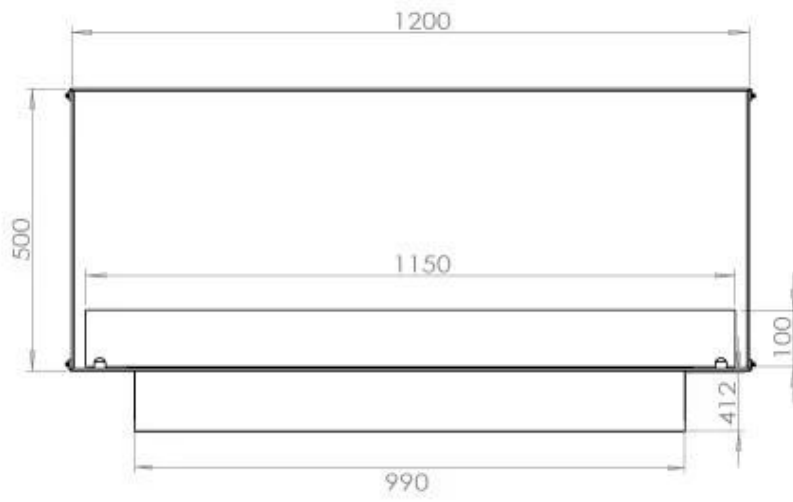

Afmeting

Gewicht	35 kg
Diepte	40 cm
Hoogte	50 cm
Lengte/breedte	120 cm

Uiterlijk

Staaldikte	4 mm
Materiaal	Staal
Kleur	Zwart
Glas inbegrepen	Ja

FLA 3+ 990 mm

FLA 3 990 mm

Automatic burner 1000

PrimeFire 1000