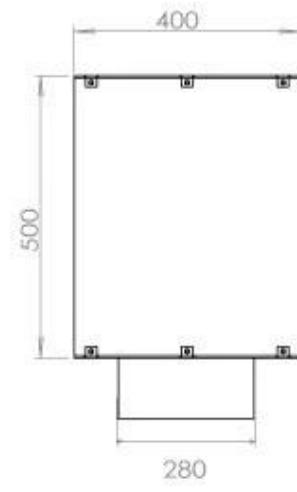

Afmeting

Lengte/breedte	120 cm
Hoogte	50 cm
Diepte	40 cm
Gewicht	35 kg

Uiterlijk

Materiaal	Staal
Staaldikte	4 mm
Kleur	Zwart
Glas inbegrepen	Ja

FLA 3+ 990 mm

FLA 3 990 mm

Automatic burner 1000

PrimeFire 1000