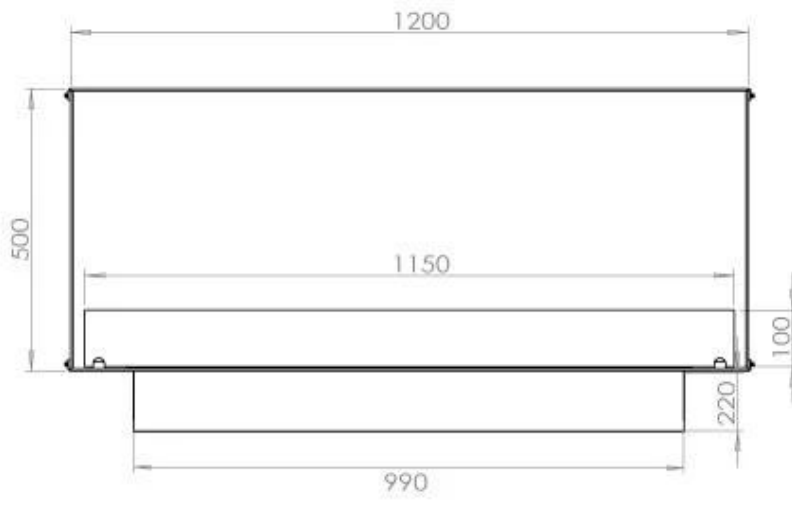

Afmeting

Gewicht	35 kg
Diepte	40 cm
Hoogte	50 cm
Lengte/breedte	120 cm

Uiterlijk

Staaldikte	4 mm
Materiaal	Staal
Kleur	Zwart
Glas inbegrepen	Ja

FLA 3+ 990 mm

FLA 3 990 mm

Automatic burner 1000

PrimeFire 1000