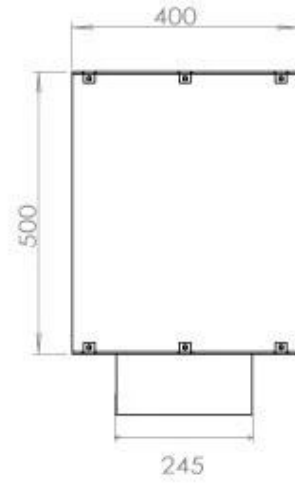

Afmeting

Gewicht	35 kg
Diepte	40 cm
Hoogte	50 cm
Lengte/breedte	120 cm

Uiterlijk

Staaldikte	4 mm
Materiaal	Staal
Kleur	Zwart
Glas inbegrepen	Ja

FLA 3+ 990 mm

FLA 3 990 mm

Automatic burner 1000

PrimeFire 1000