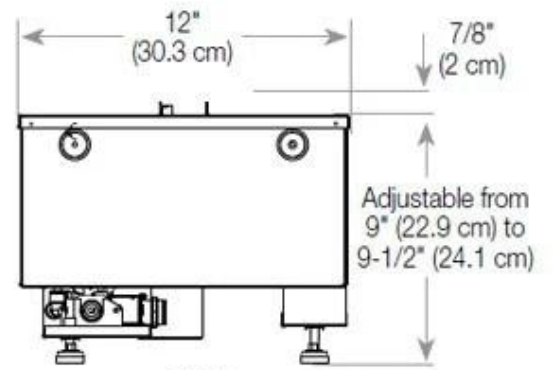

#### Afmeting

Kabellengte	150 cm
Gewicht	25 kg
Diepte	40 cm
Lengte/breedte	80 cm
Hoogte	50 cm

CASSETTE 500 AUTOMATIC

TOP

FRONT

SIDE

CASSETTE 500 MANUAL

TOP