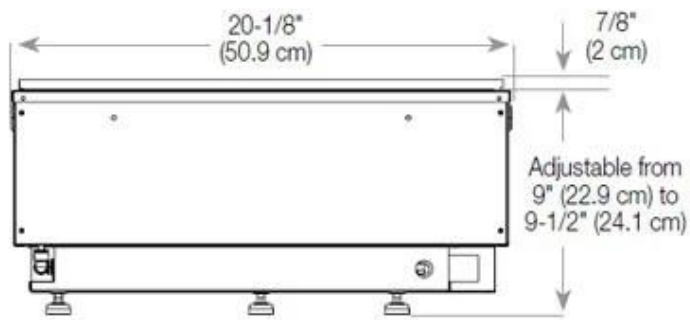

#### Afmeting

Kabellengte	150 cm
Gewicht	25 kg
Diepte	40 cm
Lengte/breedte	80 cm
Hoogte	50 cm

CASSETTE 500 AUTOMATIC

TOP

FRONT

SIDE

CASSETTE 500 MANUAL

TOP