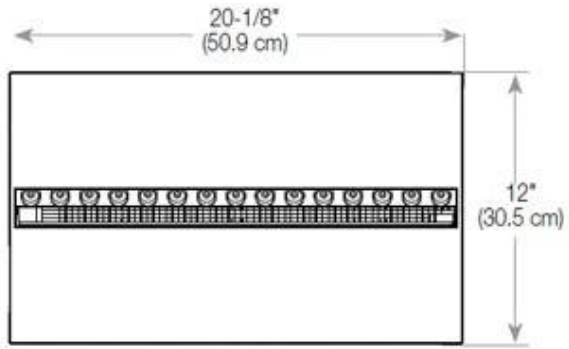

#### Uiterlijk

Interieur	Zwart
Afwerking	Matt
Decoratie	Hout (extra)
Glas hoogte	15 cm
Glas inbegrepen	Ja
Materiaal	Glas
Materiaal	Staal
Vlam kleuren	1 kleuren
Kleur	Zwart

#### Afmeting

Kabellengte	150 cm
Gewicht	25 kg
Diepte	40 cm
Lengte/breedte	80 cm
Hoogte	50 cm

CASSETTE 500 AUTOMATIC

TOP

FRONT

SIDE

CASSETTE 500 MANUAL

TOP