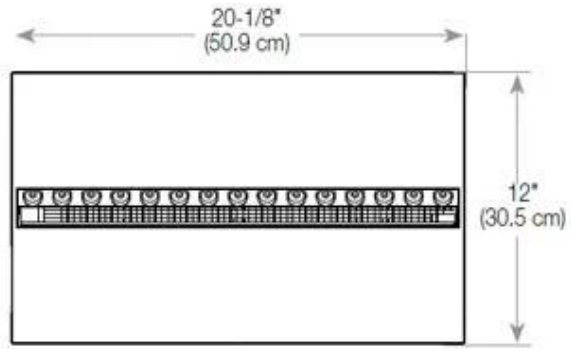

#### Uiterlijk

Interieur	Zwart
Afwerking	Matt
Decoratie	Hout (extra)
Glas hoogte	15 cm
Glas inbegrepen	Ja
Materiaal	Glas
Materiaal	Staal
Vlam kleuren	1 kleuren
Kleur	Zwart

#### Afmeting

Kabellengte	150 cm
Gewicht	25 kg
Diepte	40 cm
Lengte/breedte	80 cm
Hoogte	50 cm

CASSETTE 500 AUTOMATIC

TOP

FRONT

SIDE

CASSETTE 500 MANUAL

TOP