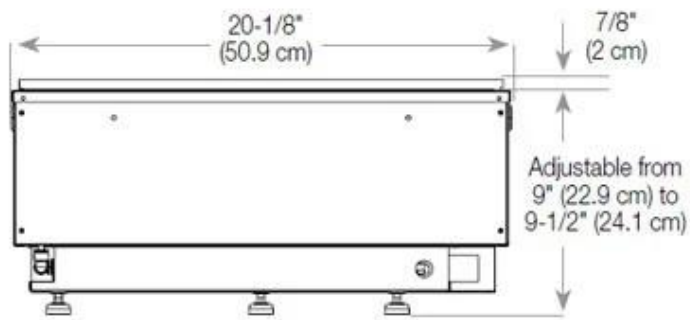

Materiaal en uiterlijk

Materiaal	Glas
Materiaal	Staal
Kleur	Zwart
Afwerking	Matt
Interieur (kleur/materiaal)	Zwart
Vlamzicht	Voorkant
Decoratie	Hout (extra)
Glas inbegrepen	Ja
Glas hoogte	15 cm

Installatiedetails

Vereiste ventilatieopening	210 cm ²
Rookkanaal/schoorsteen	Niet vereist
Stroomvereisten	Ja

CASSETTE 500 AUTOMATIC

TOP

FRONT

SIDE

CASSETTE 500 MANUAL

TOP

FRONT