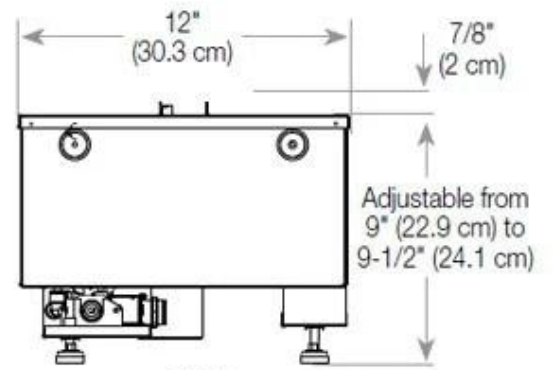

Afmeting

Lengte/breedte	100 cm
Hoogte	50 cm
Diepte	40 cm
Gewicht	30 kg
Kabellengte	150 cm

CASSETTE 500 AUTOMATIC

TOP

FRONT

SIDE

CASSETTE 500 MANUAL

TOP