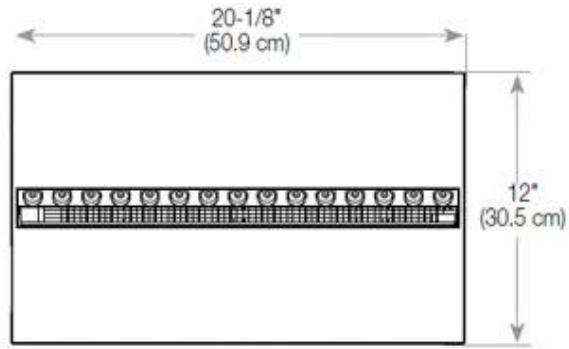

Type

Producttype	1-zijdige Opti-myst inbouwhaard
Merk	Foco
Gebruik	Binnen
Vlamzicht	Voorkant
Garantie	2 Jaren

Uiterlijk

Materiaal	Glas
Materiaal	Staal
Vlam kleuren	1 kleuren
Kleur	Zwart
Afwerking	Matt
Interieur (kleur/materiaal)	Zwart
Decoratie	Hout (extra)
Glas inbegrepen	Ja
Glas hoogte	15 cm

Afmeting

Lengte/breedte	100 cm
Hoogte	50 cm
Diepte	40 cm
Gewicht	30 kg
Kabellengte	150 cm

CASSETTE 500 AUTOMATIC

TOP

FRONT

SIDE

CASSETTE 500 MANUAL

TOP