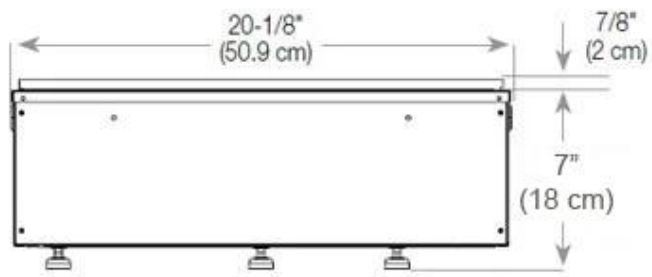

Afmeting

Lengte/breedte	100 cm
Hoogte	50 cm
Diepte	40 cm
Gewicht	30 kg
Kabellengte	150 cm

CASSETTE 500 AUTOMATIC

TOP

FRONT

SIDE

CASSETTE 500 MANUAL

TOP