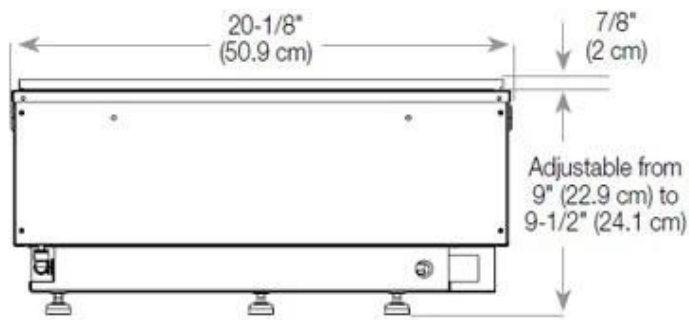

Afmeting

Lengte/breedte	100 cm
Hoogte	50 cm
Diepte	40 cm
Gewicht	30 kg
Kabellengte	150 cm

CASSETTE 500 AUTOMATIC

TOP

FRONT

SIDE

CASSETTE 500 MANUAL

TOP