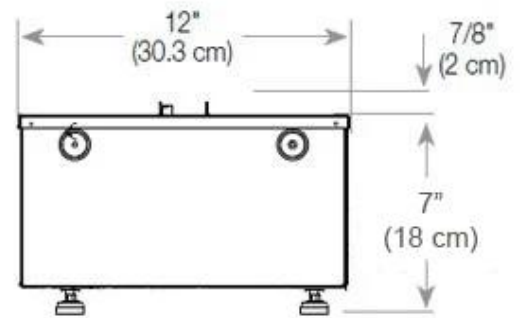

CASSETTE 500 MANUAL

SIDE