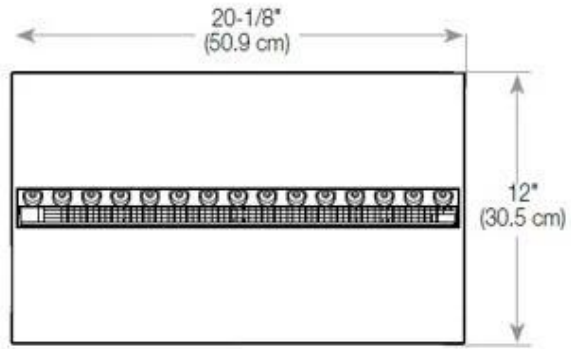

Afmeting

Lengte/breedte	100 cm
Hoogte	50 cm
Diepte	40 cm
Gewicht	30 kg
Kabellengte	150 cm

CASSETTE 500 AUTOMATIC

TOP

FRONT

SIDE

CASSETTE 500 MANUAL

TOP