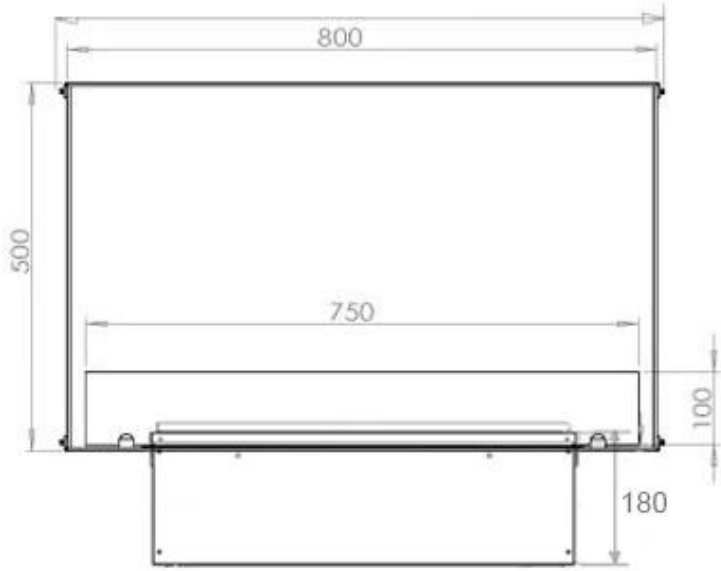

CACHFIRES

FOCO TWO 500 MYST

HYB-30-104

Foco Two 500 is een tunnel waterdamp haard voor inbouwen in een muur tussen twee kamers.

TECHNISCHE SPECIFICATIES

Uiterlijk

Glas hoogte	15 cm
Glas inbegrepen	Ja
Materiaal	Staal
Vlam kleuren	1 kleuren
Kleur	Zwart
Interieur	Zwart
Afwerking	Matt
Decoratie	Hout (extra)

Afmeting

Kabellengte	150 cm
Gewicht	25 kg
Diepte	40 cm
Lengte/breedte	80 cm
Hoogte	50 cm

Type

Montage	2-zijdige Opti-myst inbouwhaard
Garantie	2 jaar
Gebruik	Binnen
Producent	Foco

CASSETTE 500 MANUAL

TOP

FRONT