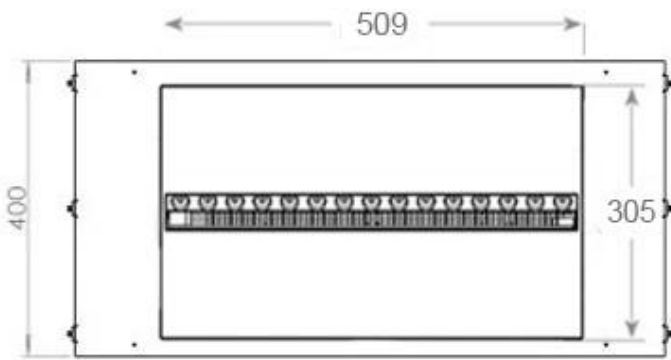

CACHFIRES

FOCO TWO 500 MYST

HYB-30-104

Foco Two 500 is een tunnel waterdamp haard voor inbouwen in een muur tussen twee kamers.

TECHNISCHE SPECIFICATIES

Uiterlijk

Glas hoogte	15 cm
Glas inbegrepen	Ja
Materiaal	Staal
Vlam kleuren	1 kleuren
Kleur	Zwart
Interieur	Zwart
Afwerking	Matt
Decoratie	Hout (extra)

Afmeting

Kabellengte	150 cm
Gewicht	25 kg
Diepte	40 cm
Lengte/breedte	80 cm
Hoogte	50 cm

Type

Montage	2-zijdige Opti-myst inbouwhaard
Garantie	2 jaar
Gebruik	Binnen
Producent	Foco

CASSETTE 500 MANUAL

TOP

FRONT