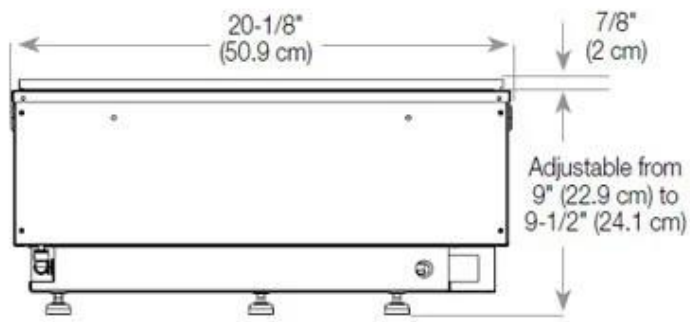

#### Afmetingen en gewicht

Lengte/breedte	100 cm
Hoogte	50 cm
Diepte	40 cm
Gewicht	30 kg
Kabellengte	150 cm

#### Materiaal en uiterlijk

Materiaal	Staal
Kleur	Zwart
Afwerking	Matt
Interieur (kleur/materiaal)	Zwart
Decoratie	Hout (extra)
Glas inbegrepen	Ja
Glas hoogte	15 cm

#### Installatiedetails

Vereiste ventilatieopening	210 cm <sup>2</sup>
----------------------------	---------------------

Rookkanaal/schoorsteen	Niet vereist
Stroomvereisten	Ja

CASSETTE 500 AUTOMATIC

TOP

FRONT