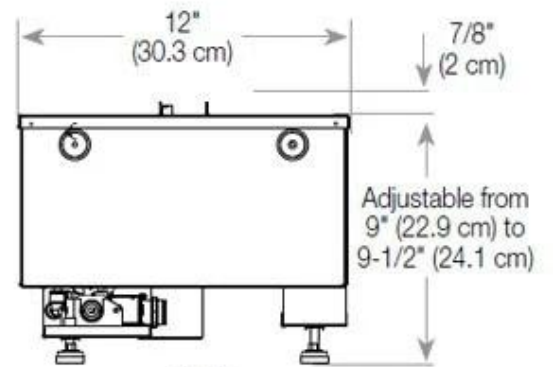

#### Afmetingen en gewicht

Lengte/breedte	100 cm
Hoogte	50 cm
Diepte	40 cm
Gewicht	30 kg
Kabellengte	150 cm

#### Materiaal en uiterlijk

Materiaal	Staal
Kleur	Zwart
Afwerking	Matt
Interieur (kleur/materiaal)	Zwart
Decoratie	Hout (extra)
Glas inbegrepen	Ja
Glas hoogte	15 cm

#### Installatiedetails

Vereiste ventilatieopening	210 cm <sup>2</sup>
----------------------------	---------------------

Rookkanaal/schoorsteen	Niet vereist
Stroomvereisten	Ja

CASSETTE 500 AUTOMATIC

TOP

FRONT

SIDE

CASSETTE 500 MANUAL

TOP

FRONT

SIDE