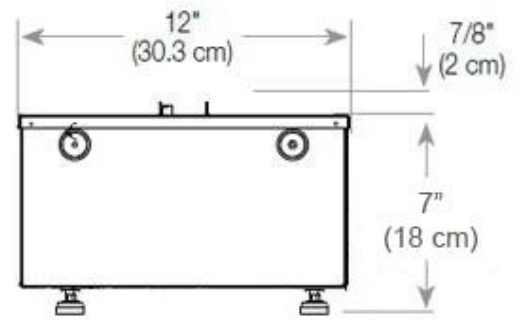

#### Afmetingen en gewicht

Lengte/breedte	100 cm
Hoogte	50 cm
Diepte	40 cm
Gewicht	30 kg
Kabellengte	150 cm

SIDE

CASSETTE 500 MANUAL

TOP

FRONT

SIDE