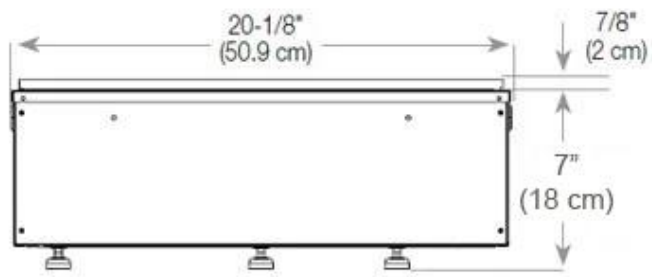

#### Afmetingen en gewicht

Lengte/breedte	100 cm
Hoogte	50 cm
Diepte	40 cm
Gewicht	30 kg
Kabellengte	150 cm

#### Materiaal en uiterlijk

Materiaal	Staal
Kleur	Zwart
Afwerking	Matt
Interieur (kleur/materiaal)	Zwart
Decoratie	Hout (extra)
Glas inbegrepen	Ja
Glas hoogte	15 cm

#### Installatiedetails

Vereiste ventilatieopening	210 cm <sup>2</sup>
----------------------------	---------------------

Rookkanaal/schoorsteen	Niet vereist
Stroomvereisten	Ja

CASSETTE 500 AUTOMATIC

TOP

FRONT

SIDE

CASSETTE 500 MANUAL

TOP

FRONT

SIDE