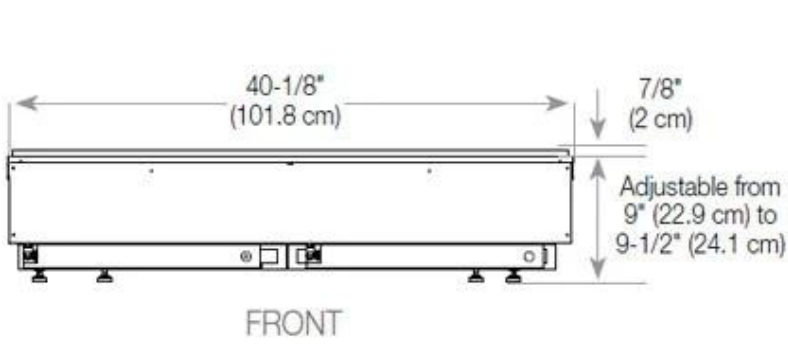

Uiterlijk

Interieur	Zwart
Vlam kleuren	1 kleuren
Materiaal	Staal
Kleur	Zwart
Afwerking	Matt
Decoratie	Hout (extra)
Glas inbegrepen	Ja
Glas hoogte	15 cm

Type

Montage	2-zijdige Opti-myst inbouwhaard
Producent	Foco
Gebruik	Binnen
Garantie	2 jaar

Afmeting

Lengte/breedte	120 cm
Hoogte	50 cm
Diepte	40 cm
Gewicht	35 kg
Kabellengte	150 cm

CASSETTE 100 AUTOMATIC

CASSETTE 1000 MANUAL

FRONT

SIDE