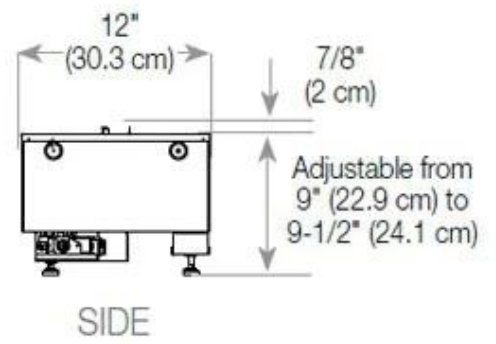

Afmeting

Lengte/breedte	120 cm
Hoogte	50 cm
Diepte	40 cm
Gewicht	35 kg
Kabellengte	150 cm

CASSETTE 100 AUTOMATIC

CASSETTE 1000 MANUAL

FRONT

SIDE