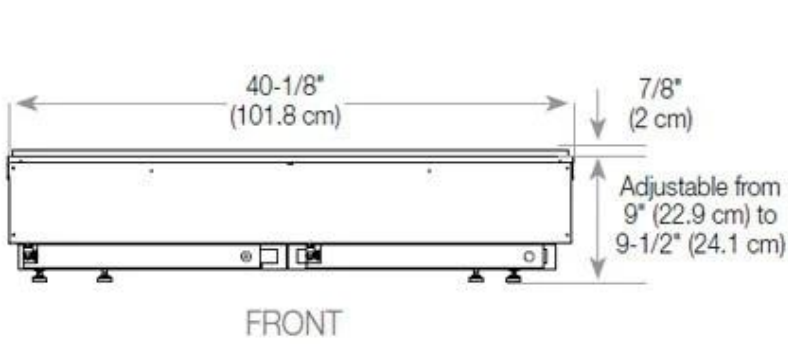

CASSETTE 100 AUTOMATIC