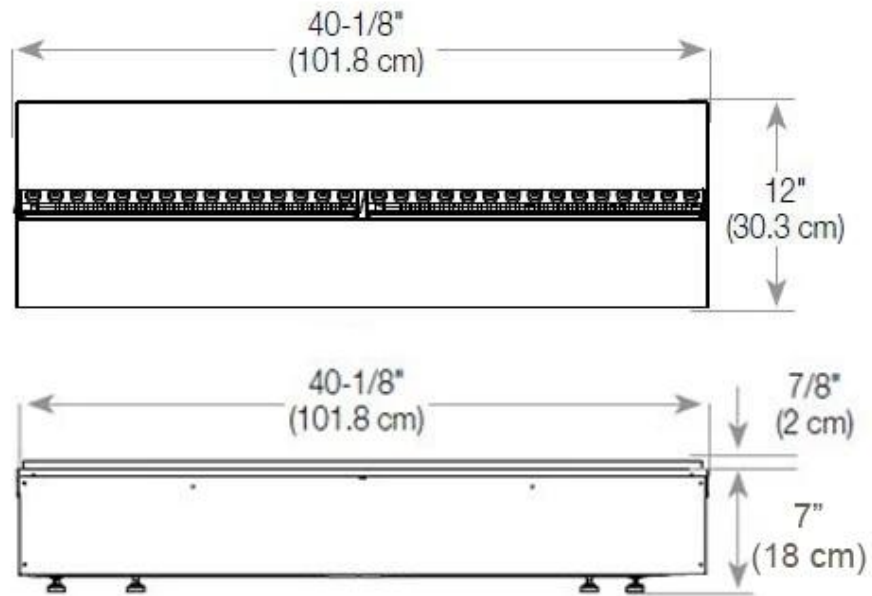

CASSETTE 1000 MANUAL