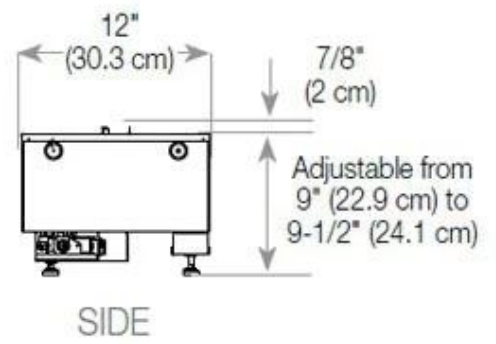

CASSETTE 100 AUTOMATIC