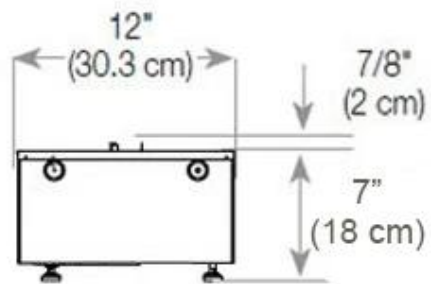

Afmeting

Lengte/breedte	120 cm
Hoogte	50 cm
Diepte	40 cm
Gewicht	35 kg
Kabellengte	150 cm

CASSETTE 100 AUTOMATIC

CASSETTE 1000 MANUAL

FRONT

SIDE