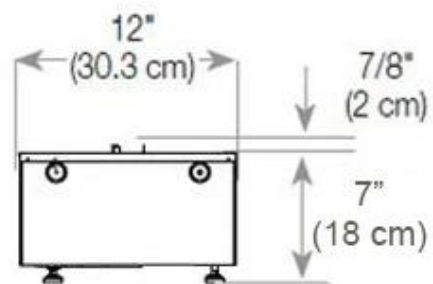

CASSETTE 1000 MANUAL

FRONT

SIDE