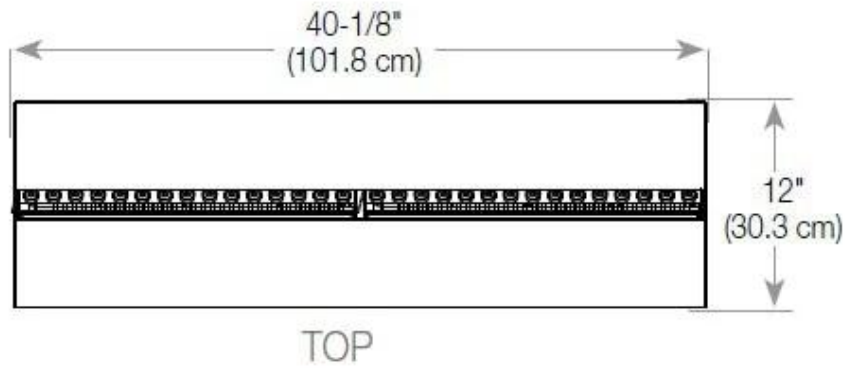

Uiterlijk

Interieur	Zwart
Vlam kleuren	1 kleuren
Materiaal	Staal
Kleur	Zwart
Afwerking	Matt
Decoratie	Hout (extra)
Glas inbegrepen	Ja
Glas hoogte	15 cm

Type

Montage	2-zijdige Opti-myst inbouwhaard
Producent	Foco
Gebruik	Binnen
Garantie	2 jaar

Afmeting

Lengte/breedte	120 cm
Hoogte	50 cm
Diepte	40 cm
Gewicht	35 kg
Kabellengte	150 cm

CASSETTE 100 AUTOMATIC

CASSETTE 1000 MANUAL

FRONT

SIDE