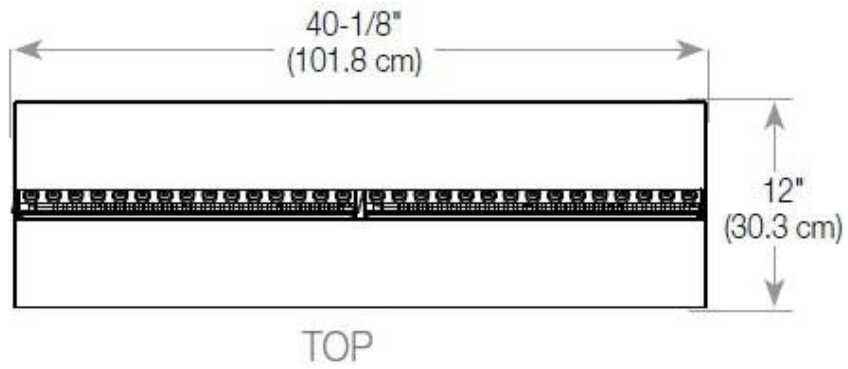

CASSETTE 100 AUTOMATIC