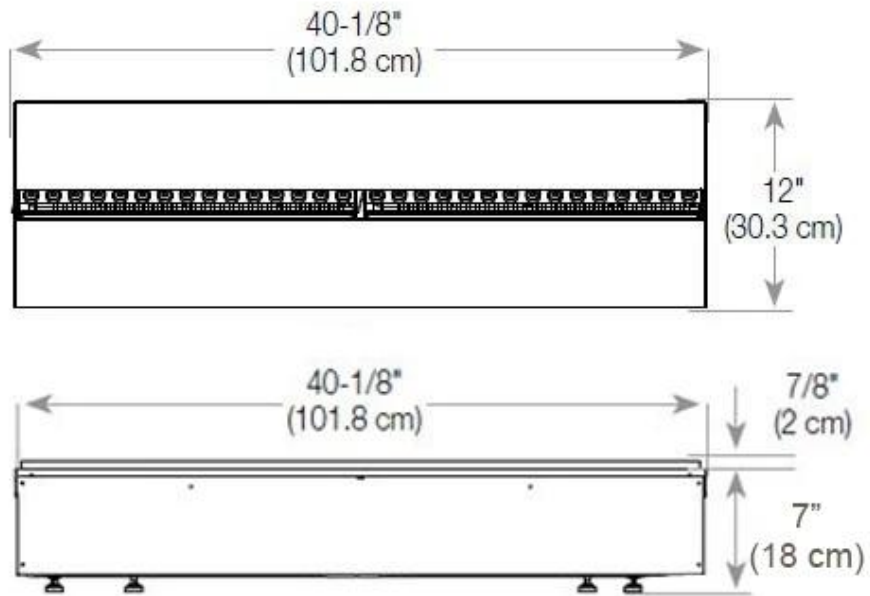

Afmeting

Lengte/breedte	120 cm
Hoogte	50 cm
Diepte	40 cm
Gewicht	35 kg
Kabellengte	150 cm

CASSETTE 100 AUTOMATIC

CASSETTE 1000 MANUAL

FRONT

SIDE