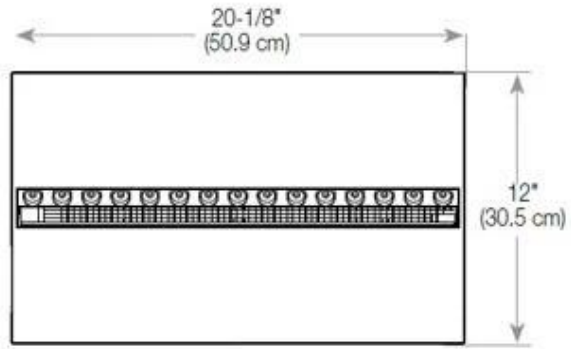

#### Uiterlijk

Interieur	Zwart
Afwerking	Matt
Decoratie	Hout (extra)
Glas hoogte	15 cm
Glas inbegrepen	Ja
Materiaal	Staal
Vlam kleuren	1 kleuren
Kleur	Zwart

#### Afmeting

Kabellengte	150 cm
Gewicht	25 kg
Diepte	40 cm
Lengte/breedte	80 cm
Hoogte	50 cm

CASSETTE 500 MANUAL

TOP

FRONT

SIDE

CASSETTE 500 AUTOMATIC

TOP