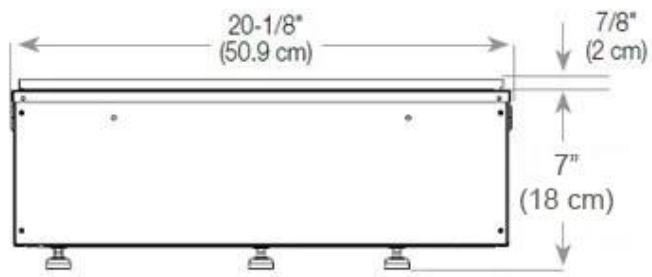

#### Afmeting

Kabellengte	150 cm
Gewicht	25 kg
Diepte	40 cm
Lengte/breedte	80 cm
Hoogte	50 cm

CASSETTE 500 MANUAL

TOP

FRONT

SIDE

CASSETTE 500 AUTOMATIC

TOP