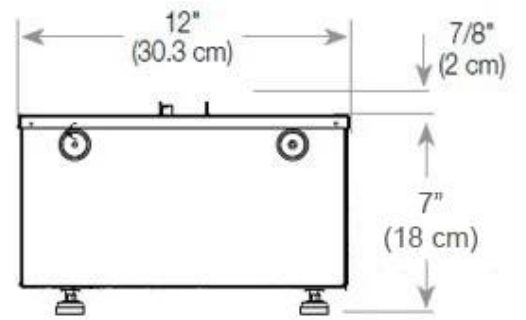

#### Afmeting

Kabellengte	150 cm
Gewicht	25 kg
Diepte	40 cm
Lengte/breedte	80 cm
Hoogte	50 cm

CASSETTE 500 MANUAL

TOP

FRONT

SIDE

CASSETTE 500 AUTOMATIC

TOP