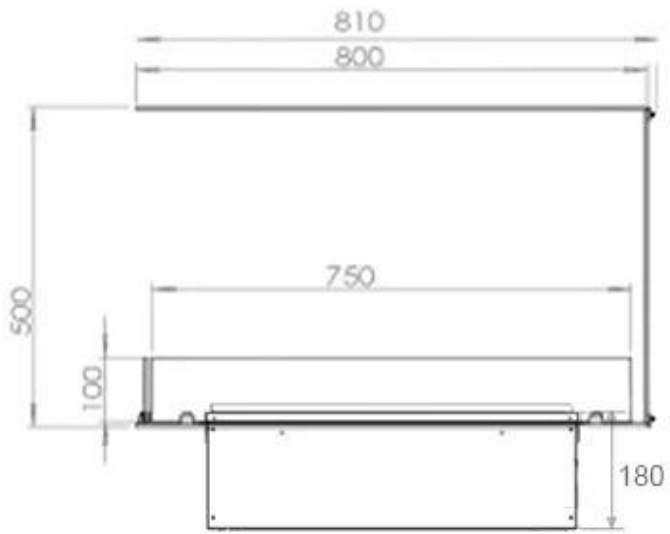

#### Uiterlijk

Interieur	Zwart
Afwerking	Matt
Decoratie	Hout (extra)
Glas hoogte	15 cm
Glas inbegrepen	Ja
Materiaal	Staal
Vlam kleuren	1 kleuren
Kleur	Zwart

#### Afmeting

Kabellengte	150 cm
Gewicht	25 kg
Diepte	40 cm
Lengte/breedte	80 cm
Hoogte	50 cm

CASSETTE 500 MANUAL

TOP

FRONT

SIDE

CASSETTE 500 AUTOMATIC

TOP