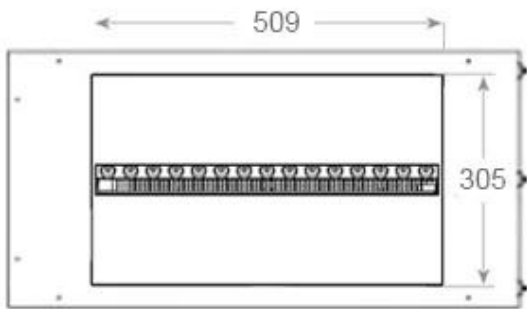

#### Afmeting

Kabellengte	150 cm
Gewicht	25 kg
Diepte	40 cm
Lengte/breedte	80 cm
Hoogte	50 cm

CASSETTE 500 MANUAL

TOP

FRONT

SIDE

CASSETTE 500 AUTOMATIC

TOP