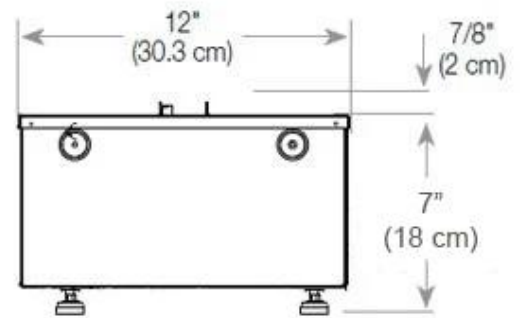

Afmeting

Lengte/breedte	100 cm
Hoogte	50 cm
Diepte	40 cm
Gewicht	30 kg
Kabellengte	150 cm

CASSETTE 500 MANUAL

TOP

FRONT

SIDE

CASSETTE 500 AUTOMATIC

TOP