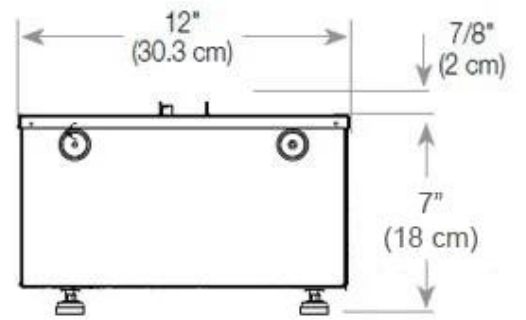

Belangrijke specificaties

Producttype	3-zijdige inbouw bio-ethanol haard
Merk	Foco
Gebruik	Binnen
Garantie	2 Jaren

Afmetingen en gewicht

Lengte/breedte	100 cm
Hoogte	50 cm
Diepte	40 cm
Gewicht	30 kg
Kabellengte	150 cm

Materiaal en uiterlijk

Materiaal	Staal
Kleur	Zwart
Afwerking	Matt
Interieur (kleur/materiaal)	Zwart
Vlamzicht	Ruimteverdeler
Decoratie	Hout (extra)
Glas inbegrepen	Ja
Glas hoogte	15 cm

Installatiedetails

Vereiste ventilatieopening	210 cm ²
Rookkanaal/schoorsteen	Niet vereist
Stroomvereisten	Ja

CASSETTE 500 MANUAL

TOP

FRONT

SIDE

CASSETTE 500 AUTOMATIC

TOP

FRONT