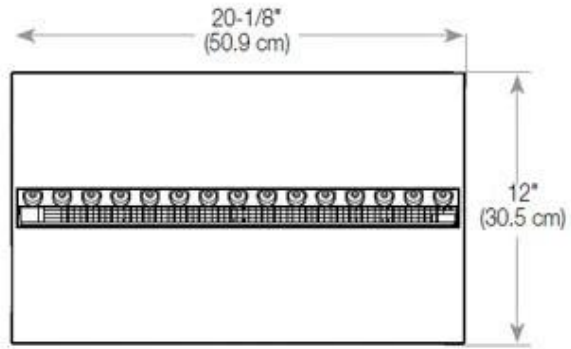

Belangrijke specificaties

Producttype	3-zijdige inbouw bio-ethanol haard
Merk	Foco
Gebruik	Binnen
Garantie	2 Jaren

Afmetingen en gewicht

Lengte/breedte	100 cm
Hoogte	50 cm
Diepte	40 cm
Gewicht	30 kg
Kabellengte	150 cm

Materiaal en uiterlijk

Materiaal	Staal
Kleur	Zwart
Afwerking	Matt
Interieur (kleur/materiaal)	Zwart
Vlamzicht	Ruimteverdeler
Decoratie	Hout (extra)
Glas inbegrepen	Ja
Glas hoogte	15 cm

Installatiedetails

Vereiste ventilatieopening	210 cm ²
Rookkanaal/schoorsteen	Niet vereist
Stroomvereisten	Ja

CASSETTE 500 MANUAL

TOP

FRONT

SIDE

CASSETTE 500 AUTOMATIC

TOP

FRONT