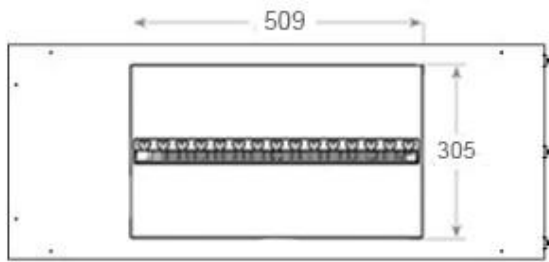

CACHFIRES

FOCO ROOM DIVIDER 1000 MYST

HYB-30-114

Foco Room Divider 1000 is een drie-zijdige inbouwhaard, welke aan het uiteinde van een scheidingsmuur is ingebouwd.

TECHNISCHE SPECIFICATIES

Type

Gebruik	Binnen
Producent	Foco
Vlammenzicht	Ruimteverdeler
Montage	3-zijdige inbouw bio-ethanol haard
Garantie	2 jaar

Uiterlijk

Interieur	Zwart
Afwerking	Matt
Decoratie	Hout (extra)
Glas hoogte	15 cm
Glas inbegrepen	Ja
Materiaal	Staal
Vlam kleuren	1 kleuren
Kleur	Zwart

Afmeting

Kabellengte	150 cm
Gewicht	30 kg
Diepte	40 cm
Lengte/breedte	100 cm
Hoogte	50 cm