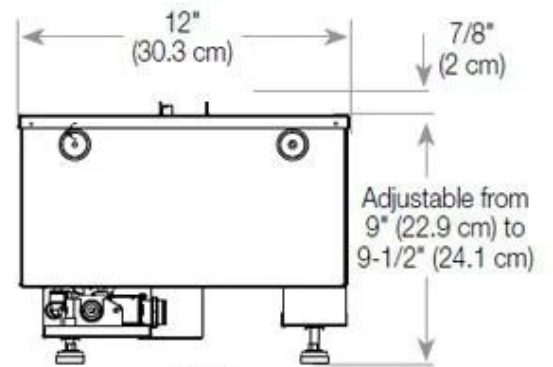

Belangrijke specificaties

Producttype	3-zijdige inbouw bio-ethanol haard
Merk	Foco
Gebruik	Binnen
Garantie	2 Jaren

Afmetingen en gewicht

Lengte/breedte	100 cm
Hoogte	50 cm
Diepte	40 cm
Gewicht	30 kg
Kabellengte	150 cm

Materiaal en uiterlijk

Materiaal	Staal
Kleur	Zwart
Afwerking	Matt
Interieur (kleur/materiaal)	Zwart
Vlamzicht	Ruimteverdeler
Decoratie	Hout (extra)
Glas inbegrepen	Ja
Glas hoogte	15 cm

Installatiedetails

Vereiste ventilatieopening	210 cm ²
Rookkanaal/schoorsteen	Niet vereist
Stroomvereisten	Ja

CASSETTE 500 MANUAL

TOP

FRONT

SIDE

CASSETTE 500 AUTOMATIC

TOP

FRONT