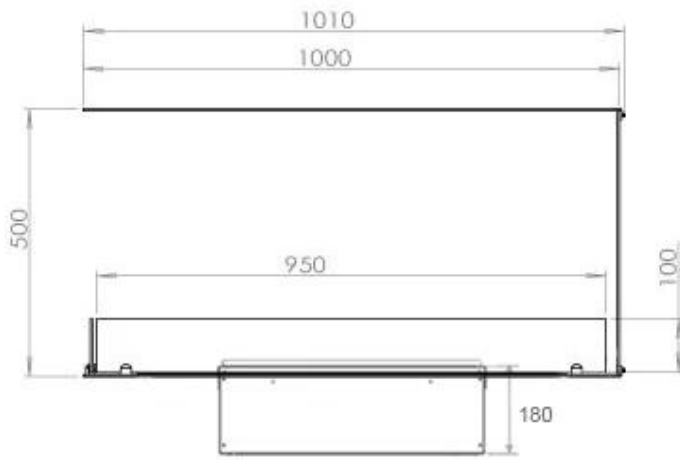

Belangrijke specificaties

Producttype	3-zijdige inbouw bio-ethanol haard
Merk	Foco
Gebruik	Binnen
Garantie	2 Jaren

Afmetingen en gewicht

Lengte/breedte	100 cm
Hoogte	50 cm
Diepte	40 cm
Gewicht	30 kg
Kabellengte	150 cm

Materiaal en uiterlijk

Materiaal	Staal
Kleur	Zwart
Afwerking	Matt
Interieur (kleur/materiaal)	Zwart
Vlamzicht	Ruimteverdeler
Decoratie	Hout (extra)
Glas inbegrepen	Ja
Glas hoogte	15 cm

Installatiedetails

Vereiste ventilatieopening	210 cm ²
Rookkanaal/schoorsteen	Niet vereist
Stroomvereisten	Ja

CASSETTE 500 MANUAL

TOP

FRONT

SIDE

CASSETTE 500 AUTOMATIC

TOP

FRONT