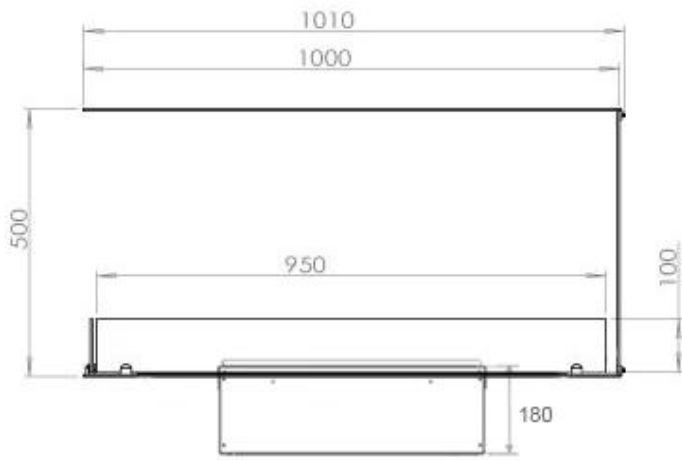

Uiterlijk

Interieur	Zwart
Afwerking	Matt
Decoratie	Hout (extra)
Glas hoogte	15 cm
Glas inbegrepen	Ja
Materiaal	Staal
Vlam kleuren	1 kleuren
Kleur	Zwart

Afmeting

Kabellengte	150 cm
Gewicht	30 kg
Diepte	40 cm
Lengte/breedte	100 cm
Hoogte	50 cm