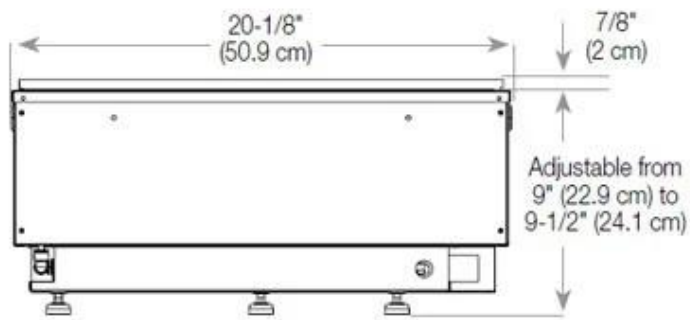

Uiterlijk

Interieur	Zwart
Afwerking	Matt
Decoratie	Hout (extra)
Glas hoogte	15 cm
Glas inbegrepen	Ja
Materiaal	Staal
Vlam kleuren	1 kleuren
Kleur	Zwart

Afmeting

Kabellengte	150 cm
Gewicht	30 kg
Diepte	40 cm
Lengte/breedte	100 cm
Hoogte	50 cm

CASSETTE 500 MANUAL

TOP

FRONT

SIDE

CASSETTE 500 AUTOMATIC

TOP

FRONT

SIDE