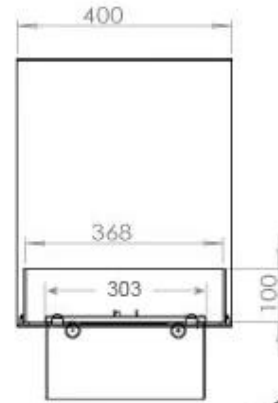

Uiterlijk

Interieur	Zwart
Afwerking	Matt
Decoratie	Hout (extra)
Glas hoogte	15 cm
Glas inbegrepen	Ja
Materiaal	Staal
Vlam kleuren	1 kleuren
Kleur	Zwart

Afmeting

Kabellengte	150 cm
Gewicht	30 kg
Diepte	40 cm
Lengte/breedte	100 cm
Hoogte	50 cm