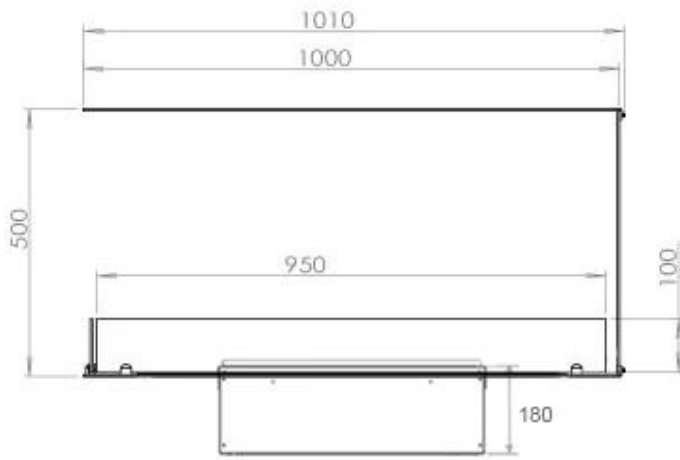

Uiterlijk

Interieur	Zwart
Vlam kleuren	1 kleuren
Materiaal	Staal
Kleur	Zwart
Afwerking	Matt
Decoratie	Hout (extra)
Glas inbegrepen	Ja
Glas hoogte	15 cm

Type

Montage	3-zijdige inbouw bio-ethanol haard
Producent	Foco
Vlammenzicht	Ruimteverdeler
Gebruik	Binnen
Garantie	2 jaar

Afmeting

Lengte/breedte	100 cm
Hoogte	50 cm
Diepte	40 cm
Gewicht	30 kg
Kabellengte	150 cm

CASSETTE 500 MANUAL

TOP

FRONT

SIDE

CASSETTE 500 AUTOMATIC

TOP