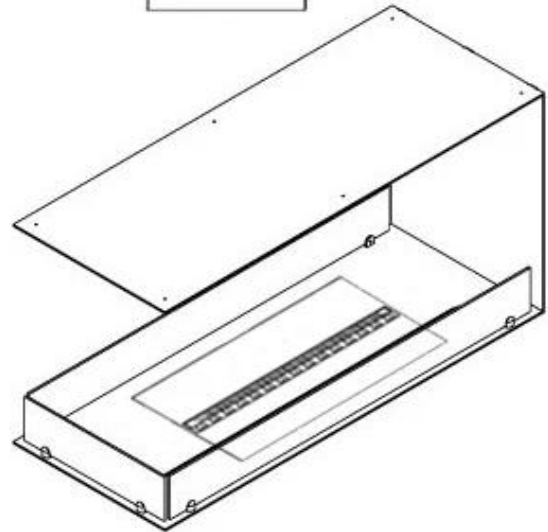

CACHFIRES

FOCO ROOM DIVIDER 1000 MYST

HYB-30-114

Foco Room Divider 1000 is een drie-zijdige inbouwhaard, welke aan het uiteinde van een scheidingsmuur is ingebouwd.

TECHNISCHE SPECIFICATIES

Functie

Vereist elektriciteit	Ja
Brandtijd	10 uur
Capaciteit	2 Liter
Warmteafgifte (max.)	Geen warmte kW
Brander type	Dimplex Optimyst Cassette 500
Thermostaat	Nee
Ventilatie	210 cm ²
Rookkanaal/schoorsteen	Niet vereist
Afstandsbediening	Ja - (inbegrepen)
Verstelbaar	Ja
Controle	Afstandsbediening
Brandstof	Water en elektriciteit
Verbruik	220 l/uur

Uiterlijk

Interieur	Zwart
Vlam kleuren	1 kleuren
Materiaal	Staal
Kleur	Zwart
Afwerking	Matt
Decoratie	Hout (extra)
Glas inbegrepen	Ja
Glas hoogte	15 cm

Type

Montage	3-zijdige inbouw bio-ethanol haard
Producent	Foco
Vlammenzicht	Ruimteverdeler
Gebruik	Binnen
Garantie	2 jaar

Afmeting

Lengte/breedte	100 cm
Hoogte	50 cm
Diepte	40 cm
Gewicht	30 kg
Kabellengte	150 cm

CASSETTE 500 MANUAL

TOP

FRONT

SIDE

CASSETTE 500 AUTOMATIC

TOP