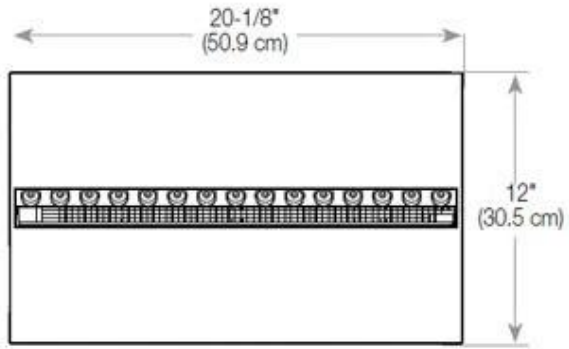

Uiterlijk

Interieur	Zwart
Afwerking	Matt
Decoratie	Hout (extra)
Glas hoogte	15 cm
Glas inbegrepen	Ja
Materiaal	Staal
Vlam kleuren	1 kleuren
Kleur	Zwart

Afmeting

Kabellengte	150 cm
Gewicht	30 kg
Diepte	40 cm
Lengte/breedte	100 cm
Hoogte	50 cm

CASSETTE 500 MANUAL

TOP

FRONT

SIDE

CASSETTE 500 AUTOMATIC

TOP

FRONT

SIDE