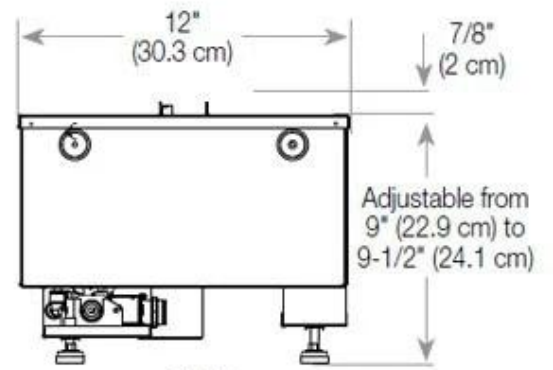

Uiterlijk

Interieur	Zwart
Afwerking	Matt
Decoratie	Hout (extra)
Glas hoogte	15 cm
Glas inbegrepen	Ja
Materiaal	Staal
Vlam kleuren	1 kleuren
Kleur	Zwart

Afmeting

Kabellengte	150 cm
Gewicht	30 kg
Diepte	40 cm
Lengte/breedte	100 cm
Hoogte	50 cm

CASSETTE 500 MANUAL

TOP

FRONT

SIDE

CASSETTE 500 AUTOMATIC

TOP

FRONT

SIDE