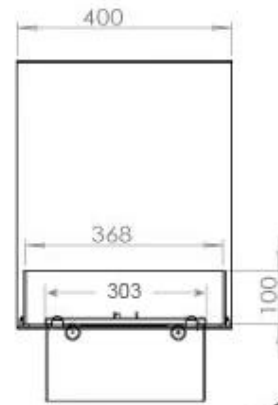

Uiterlijk

Interieur	Zwart
Vlam kleuren	1 kleuren
Materiaal	Staal
Kleur	Zwart
Afwerking	Matt
Decoratie	Hout (extra)
Glas inbegrepen	Ja
Glas hoogte	15 cm

Type

Montage	3-zijdige inbouw bio-ethanol haard
Producent	Foco
Vlammenzicht	Ruimteverdeler
Gebruik	Binnen
Garantie	2 jaar

Afmeting

Lengte/breedte	100 cm
Hoogte	50 cm
Diepte	40 cm
Gewicht	30 kg
Kabellengte	150 cm

CASSETTE 500 MANUAL

TOP

FRONT

SIDE

CASSETTE 500 AUTOMATIC

TOP