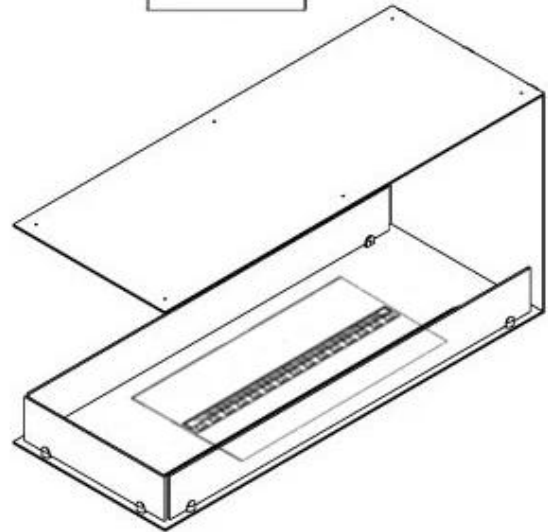

CACHFIRES

FOCO ROOM DIVIDER 1000 MYST

HYB-30-114

Foco Room Divider 1000 is een drie-zijdige inbouwhaard, welke aan het uiteinde van een scheidingsmuur is ingebouwd.

TECHNISCHE SPECIFICATIES

Type

Gebruik	Binnen
Producent	Foco
Vlammenzicht	Ruimteverdeler
Montage	3-zijdige inbouw bio-ethanol haard
Garantie	2 jaar

Uiterlijk

Interieur	Zwart
Afwerking	Matt
Decoratie	Hout (extra)
Glas hoogte	15 cm
Glas inbegrepen	Ja
Materiaal	Staal
Vlam kleuren	1 kleuren
Kleur	Zwart

Afmeting

Kabellengte	150 cm
Gewicht	30 kg
Diepte	40 cm
Lengte/breedte	100 cm
Hoogte	50 cm