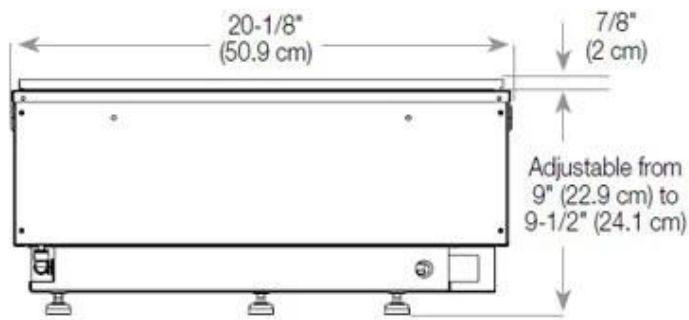

Afmeting

Lengte/breedte	100 cm
Hoogte	50 cm
Diepte	40 cm
Gewicht	30 kg
Kabellengte	150 cm

CASSETTE 500 MANUAL

TOP

FRONT

SIDE

CASSETTE 500 AUTOMATIC

TOP