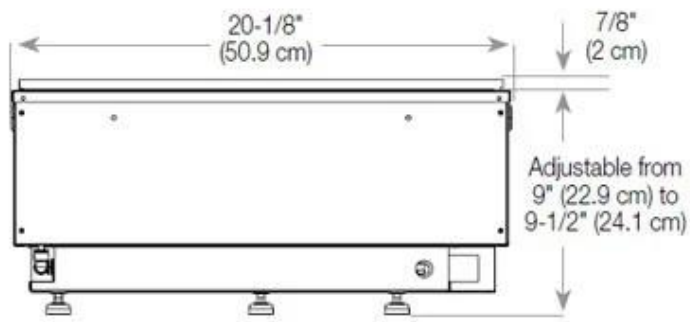

Belangrijke specificaties

Producttype	3-zijdige inbouw bio-ethanol haard
Merk	Foco
Gebruik	Binnen
Garantie	2 Jaren

Afmetingen en gewicht

Lengte/breedte	100 cm
Hoogte	50 cm
Diepte	40 cm
Gewicht	30 kg
Kabellengte	150 cm

Materiaal en uiterlijk

Materiaal	Staal
Kleur	Zwart
Afwerking	Matt
Interieur (kleur/materiaal)	Zwart
Vlamzicht	Ruimteverdeler
Decoratie	Hout (extra)
Glas inbegrepen	Ja
Glas hoogte	15 cm

Installatiedetails

Vereiste ventilatieopening	210 cm ²
Rookkanaal/schoorsteen	Niet vereist
Stroomvereisten	Ja

CASSETTE 500 MANUAL

TOP

FRONT

SIDE

CASSETTE 500 AUTOMATIC

TOP

FRONT