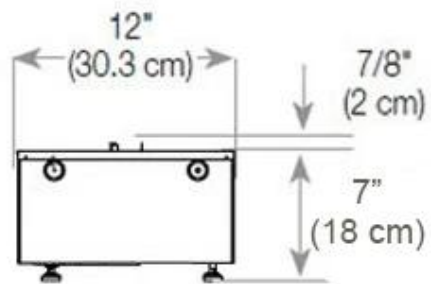

CASSETTE 1000 MANUAL

FRONT

SIDE