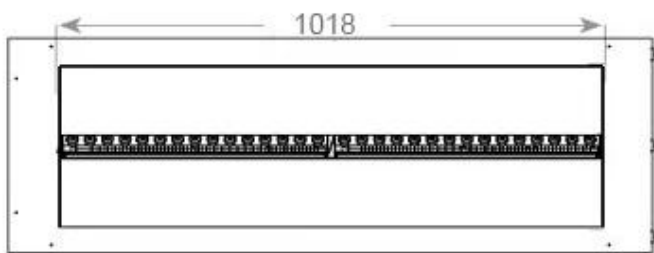

Type

Montage	3-zijdige Opti-myst inbouwhaard
Producent	Foco
Vlammenzicht	Ruimteverdelers
Gebruik	Binnen
Garantie	2 jaar

Afmeting

Lengte/breedte	120 cm
Hoogte	50 cm
Diepte	40 cm
Gewicht	40 kg
Kabellengte	150 cm