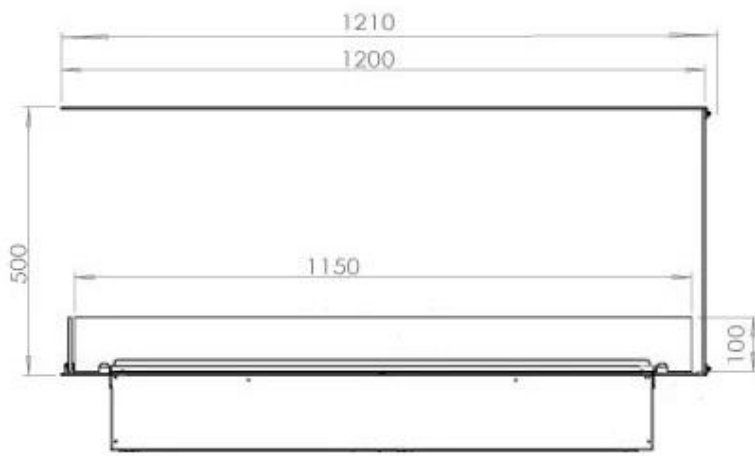

Type

Montage	3-zijdige Opti-myst inbouwhaard
Producent	Foco
Vlammenzicht	Ruimteverdelers
Gebruik	Binnen
Garantie	2 jaar

Afmeting

Lengte/breedte	120 cm
Hoogte	50 cm
Diepte	40 cm
Gewicht	40 kg
Kabellengte	150 cm