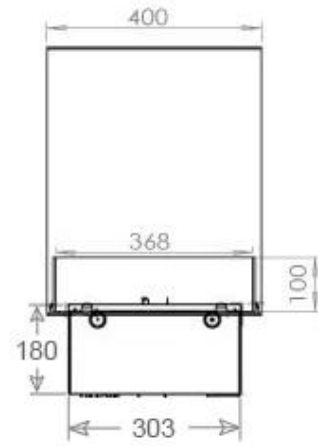

Type

Montage	3-zijdige Opti-myst inbouwhaard
Producent	Foco
Vlammenzicht	Ruimteverdelers
Gebruik	Binnen
Garantie	2 jaar

Afmeting

Lengte/breedte	120 cm
Hoogte	50 cm
Diepte	40 cm
Gewicht	40 kg
Kabellengte	150 cm