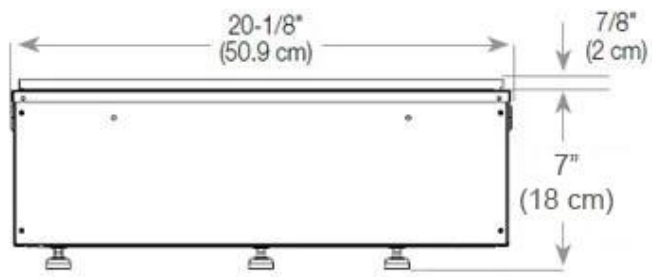

Afmeting

Lengte/breedte	80 cm
Hoogte	50 cm
Diepte	40 cm
Gewicht	25 kg
Kabellengte	150 cm

CASSETTE 500 MANUAL

TOP

FRONT

SIDE

CASSETTE 500 AUTOMATIC

TOP