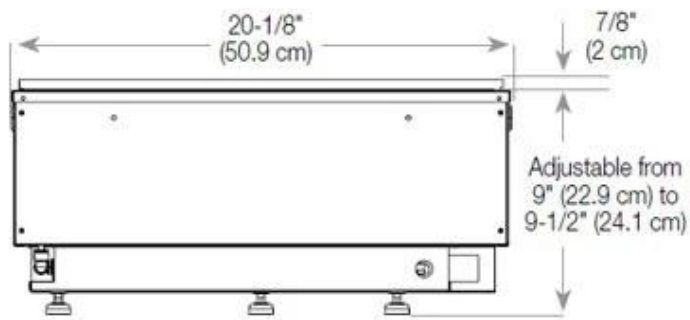

Afmeting

Lengte/breedte	80 cm
Hoogte	50 cm
Diepte	40 cm
Gewicht	25 kg
Kabellengte	150 cm

CASSETTE 500 MANUAL

TOP

FRONT

SIDE

CASSETTE 500 AUTOMATIC

TOP