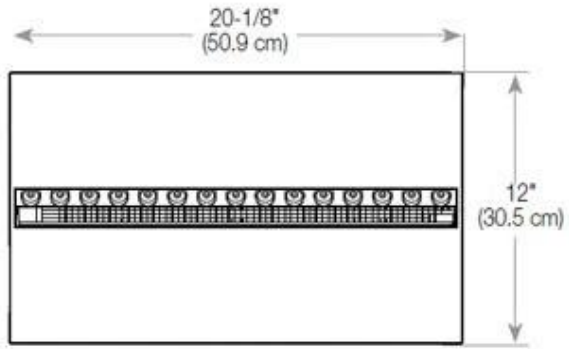

Afmeting

Lengte/breedte	80 cm
Hoogte	50 cm
Diepte	40 cm
Gewicht	25 kg
Kabellengte	150 cm

CASSETTE 500 MANUAL

TOP

FRONT

SIDE

CASSETTE 500 AUTOMATIC

TOP