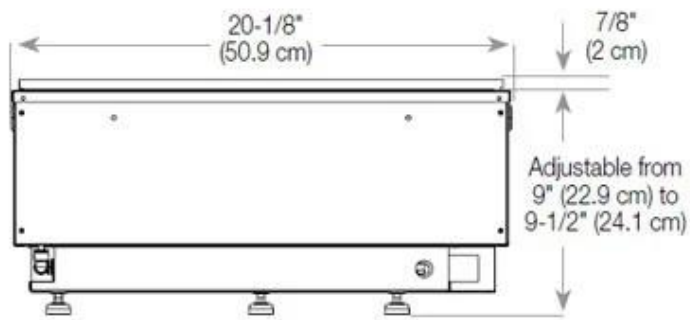

#### Afmetingen en gewicht

|                |        |
|----------------|--------|
| Lengte/breedte | 80 cm  |
| Hoogte         | 50 cm  |
| Diepte         | 40 cm  |
| Gewicht        | 25 kg  |
| Kabellengte    | 150 cm |

#### Materiaal en uiterlijk

|                             |              |
|-----------------------------|--------------|
| Materiaal                   | Staal        |
| Kleur                       | Zwart        |
| Afwerking                   | Matt         |
| Interieur (kleur/materiaal) | Zwart        |
| Vlamzicht                   | 46           |
| Decoratie                   | Hout (extra) |
| Glas inbegrepen             | Ja           |
| Glas hoogte                 | 15 cm        |

CASSETTE 500 MANUAL

TOP

FRONT

SIDE

CASSETTE 500 AUTOMATIC

TOP

FRONT

SIDE