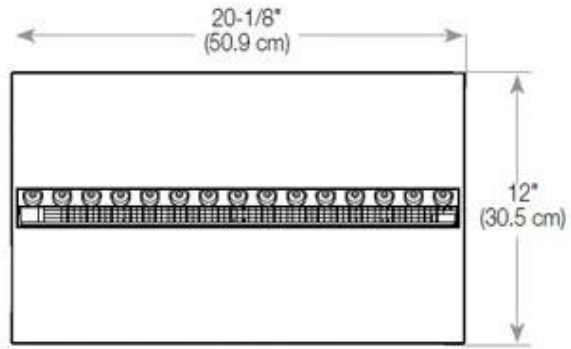

#### Afmetingen en gewicht

|                |        |
|----------------|--------|
| Lengte/breedte | 80 cm  |
| Hoogte         | 50 cm  |
| Diepte         | 40 cm  |
| Gewicht        | 25 kg  |
| Kabellengte    | 150 cm |

#### Materiaal en uiterlijk

|                             |              |
|-----------------------------|--------------|
| Materiaal                   | Staal        |
| Kleur                       | Zwart        |
| Afwerking                   | Matt         |
| Interieur (kleur/materiaal) | Zwart        |
| Vlamzicht                   | 46           |
| Decoratie                   | Hout (extra) |
| Glas inbegrepen             | Ja           |
| Glas hoogte                 | 15 cm        |

CASSETTE 500 MANUAL

TOP

FRONT

SIDE

CASSETTE 500 AUTOMATIC

TOP

FRONT

SIDE