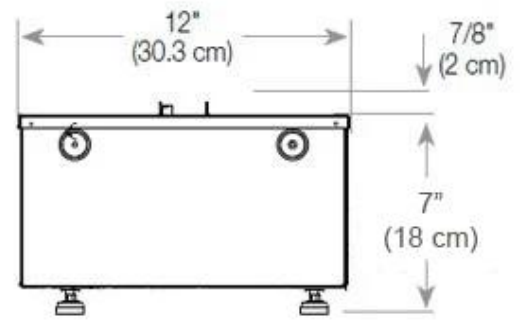

Afmeting

Lengte/breedte	80 cm
Hoogte	50 cm
Diepte	40 cm
Gewicht	25 kg
Kabellengte	150 cm

CASSETTE 500 MANUAL

TOP

FRONT

SIDE

CASSETTE 500 AUTOMATIC

TOP