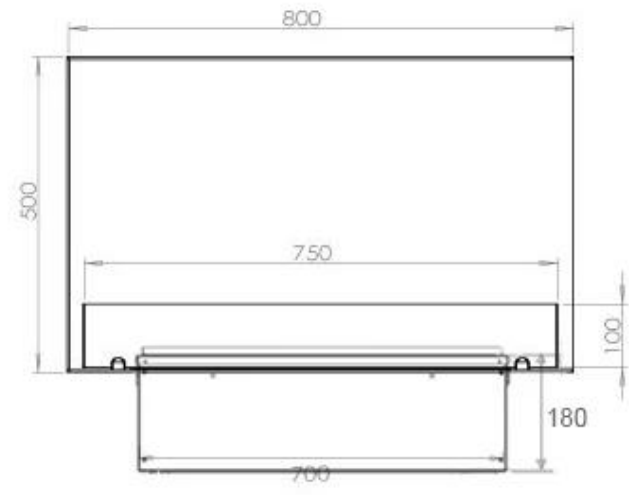

Afmeting

Lengte/breedte	80 cm
Hoogte	50 cm
Diepte	40 cm
Gewicht	25 kg
Kabellengte	150 cm

CASSETTE 500 MANUAL

TOP

FRONT

SIDE

CASSETTE 500 AUTOMATIC

TOP