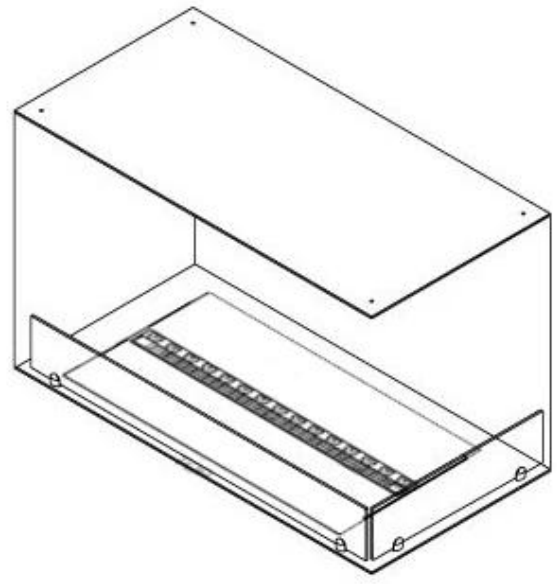

CACHFIRES

FOCO CORNER RIGHT 500 MYST

HYB-30-116

Foco Corner 500 waterdamp haard voor in de hoek te bouwen. De vlammen zijn zichtbaar van twee zijdes. Dit is het rechtse model.

TECHNISCHE SPECIFICATIES

Functie

Uiterlijk

Interieur	Zwart
Vlam kleuren	1 kleuren
Materiaal	Staal
Kleur	Zwart
Afwerking	Matt
Decoratie	Hout (extra)
Glas inbegrepen	Ja
Glas hoogte	15 cm

Type

Montage	2-zijdige Opti-myst inbouwhaard
Producent	Foco
Vlammenzicht	46
Gebruik	Binnen
Garantie	2 jaar

Afmeting

Lengte/breedte	80 cm
Hoogte	50 cm
Diepte	40 cm
Gewicht	25 kg
Kabellengte	150 cm

CASSETTE 500 MANUAL

TOP

FRONT

SIDE

CASSETTE 500 AUTOMATIC

TOP