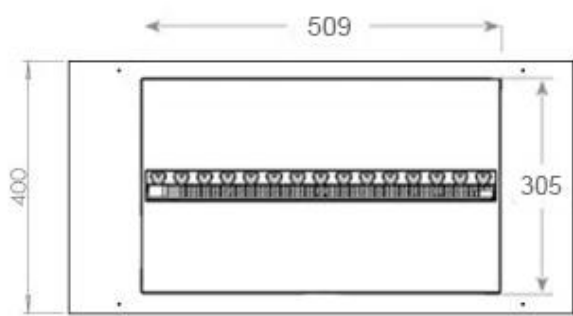

Uiterlijk

Interieur	Zwart
Vlam kleuren	1 kleuren
Materiaal	Staal
Kleur	Zwart
Afwerking	Matt
Decoratie	Hout (extra)
Glas inbegrepen	Ja
Glas hoogte	15 cm

Type

Montage	2-zijdige Opti-myst inbouwhaard
Producent	Foco
Vlammenzicht	46
Gebruik	Binnen
Garantie	2 jaar

Afmeting

Lengte/breedte	80 cm
Hoogte	50 cm
Diepte	40 cm
Gewicht	25 kg
Kabellengte	150 cm

CASSETTE 500 MANUAL

TOP

FRONT

SIDE

CASSETTE 500 AUTOMATIC

TOP