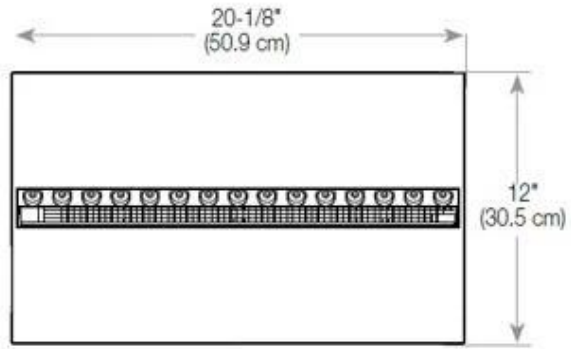

Uiterlijk

Interieur	Zwart
Vlam kleuren	1 kleuren
Materiaal	Staal
Kleur	Zwart
Afwerking	Matt
Decoratie	Hout (extra)
Glas inbegrepen	Ja
Glas hoogte	15 cm

Type

Montage	2-zijdige Opti-myst inbouwhaard
Producent	Foco
Vlammenzicht	46
Gebruik	Binnen
Garantie	2 jaar

Afmeting

Lengte/breedte	80 cm
Hoogte	50 cm
Diepte	40 cm
Gewicht	25 kg
Kabellengte	150 cm

CASSETTE 500 MANUAL

TOP

FRONT

SIDE

CASSETTE 500 AUTOMATIC

TOP