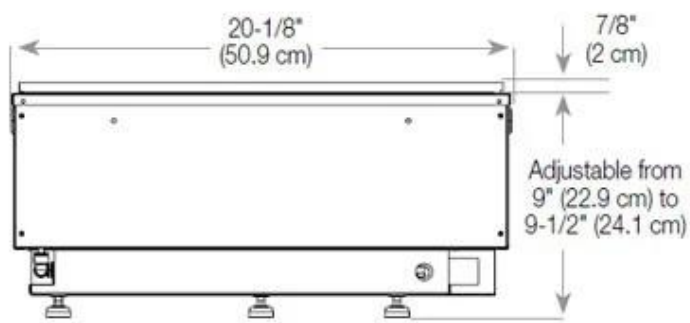

#### Afmeting

Kabellengte	150 cm
Gewicht	30 kg
Diepte	40 cm
Lengte/breedte	100 cm
Hoogte	50 cm

CASSETTE 500 MANUAL

TOP

FRONT

SIDE

CASSETTE 500 AUTOMATIC

TOP