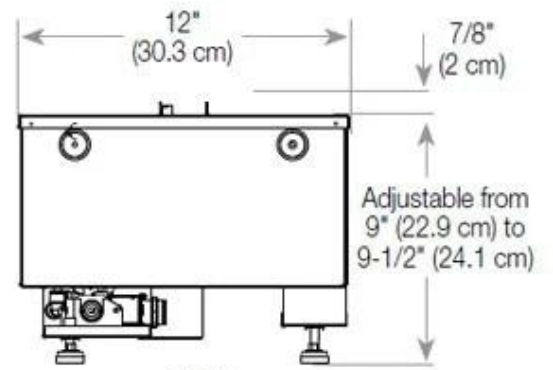

CASSETTE 500 AUTOMATIC

SIDE