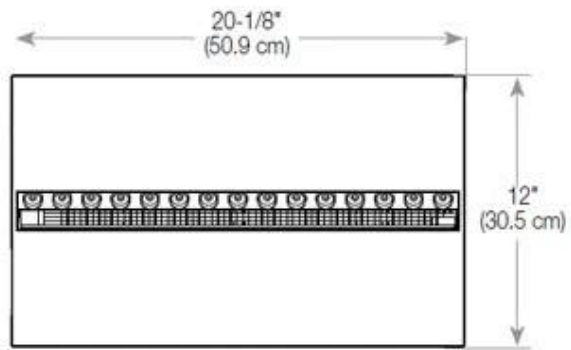

#### Uiterlijk

Interieur	Zwart
Afwerking	Matt
Decoratie	Hout (extra)
Glas hoogte	15 cm
Glas inbegrepen	Ja
Materiaal	Staal
Vlam kleuren	1 kleuren
Kleur	Zwart

#### Afmeting

Kabellengte	150 cm
Gewicht	30 kg
Diepte	40 cm
Lengte/breedte	100 cm
Hoogte	50 cm

CASSETTE 500 MANUAL

TOP

FRONT

SIDE

CASSETTE 500 AUTOMATIC

TOP