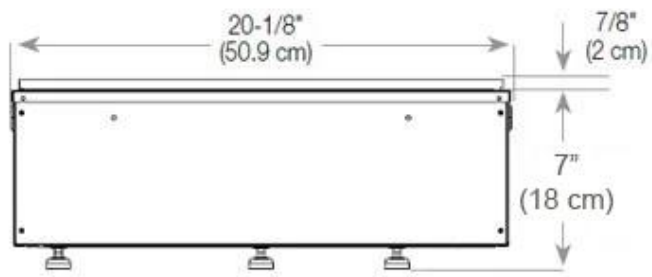

#### Afmeting

Kabellengte	150 cm
Gewicht	30 kg
Diepte	40 cm
Lengte/breedte	100 cm
Hoogte	50 cm

CASSETTE 500 MANUAL

TOP

FRONT

SIDE

CASSETTE 500 AUTOMATIC

TOP