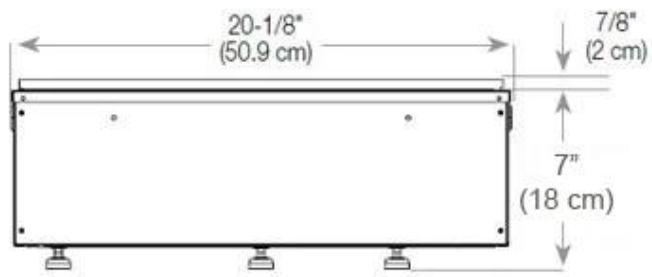

#### Afmetingen en gewicht

Lengte/breedte	100 cm
Hoogte	50 cm
Diepte	40 cm
Gewicht	30 kg
Kabellengte	150 cm

#### Materiaal en uiterlijk

Materiaal	Staal
Kleur	Zwart
Afwerking	Matt
Interieur (kleur/materiaal)	Zwart
Vlamzicht	46
Decoratie	Hout (extra)
Glas inbegrepen	Ja
Glas hoogte	15 cm

#### Installatiedetails

Vereiste ventilatieopening	210 cm <sup>2</sup>
Rookkanaal/schoorsteen	Niet vereist
Stroomvereisten	Ja

CASSETTE 500 MANUAL

TOP

FRONT

SIDE

CASSETTE 500 AUTOMATIC

TOP