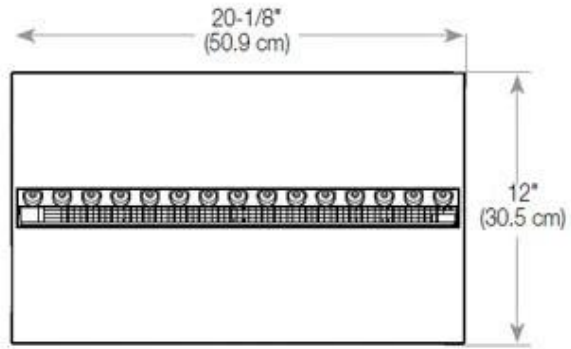

#### Afmetingen en gewicht

Lengte/breedte	100 cm
Hoogte	50 cm
Diepte	40 cm
Gewicht	30 kg
Kabellengte	150 cm

#### Materiaal en uiterlijk

Materiaal	Staal
Kleur	Zwart
Afwerking	Matt
Interieur (kleur/materiaal)	Zwart
Vlamzicht	46
Decoratie	Hout (extra)
Glas inbegrepen	Ja
Glas hoogte	15 cm

#### Installatiedetails

Vereiste ventilatieopening	210 cm <sup>2</sup>
Rookkanaal/schoorsteen	Niet vereist
Stroomvereisten	Ja

CASSETTE 500 MANUAL

TOP

FRONT

SIDE

CASSETTE 500 AUTOMATIC

TOP