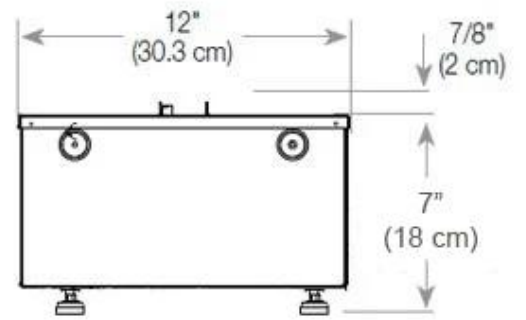

#### Afmetingen en gewicht

Lengte/breedte	100 cm
Hoogte	50 cm
Diepte	40 cm
Gewicht	30 kg
Kabellengte	150 cm

#### Materiaal en uiterlijk

Materiaal	Staal
Kleur	Zwart
Afwerking	Matt
Interieur (kleur/materiaal)	Zwart
Vlamzicht	46
Decoratie	Hout (extra)
Glas inbegrepen	Ja
Glas hoogte	15 cm

#### Installatiedetails

Vereiste ventilatieopening	210 cm <sup>2</sup>
Rookkanaal/schoorsteen	Niet vereist
Stroomvereisten	Ja

CASSETTE 500 MANUAL

TOP

FRONT

SIDE

CASSETTE 500 AUTOMATIC

TOP