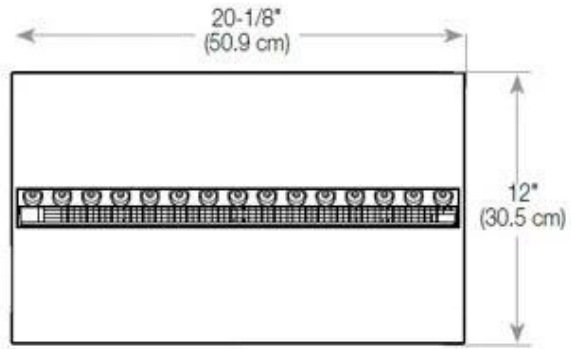

CASSETTE 500 MANUAL

TOP