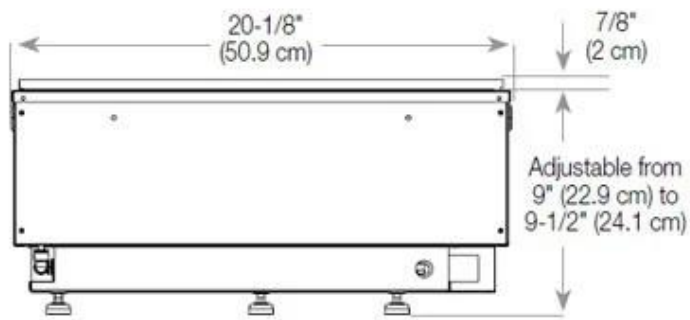

#### Afmetingen en gewicht

Lengte/breedte	100 cm
Hoogte	50 cm
Diepte	40 cm
Gewicht	30 kg
Kabellengte	150 cm

#### Materiaal en uiterlijk

Materiaal	Staal
Kleur	Zwart
Afwerking	Matt
Interieur (kleur/materiaal)	Zwart
Vlamzicht	46
Decoratie	Hout (extra)
Glas inbegrepen	Ja
Glas hoogte	15 cm

#### Installatiedetails

Vereiste ventilatieopening	210 cm <sup>2</sup>
Rookkanaal/schoorsteen	Niet vereist
Stroomvereisten	Ja

CASSETTE 500 MANUAL

TOP

FRONT

SIDE

CASSETTE 500 AUTOMATIC

TOP