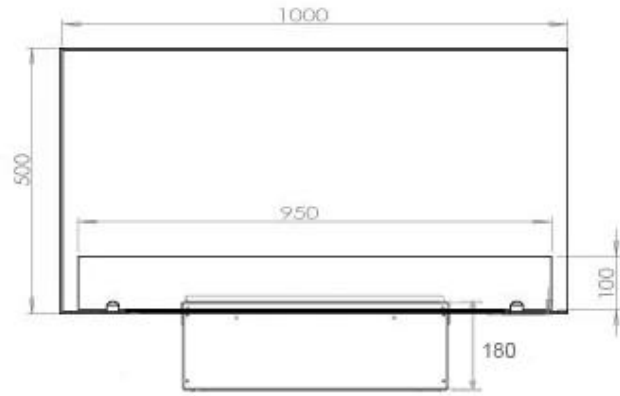

#### Uiterlijk

Interieur	Zwart
Afwerking	Matt
Decoratie	Hout (extra)
Glas hoogte	15 cm
Glas inbegrepen	Ja
Materiaal	Staal
Vlam kleuren	1 kleuren
Kleur	Zwart

#### Afmeting

Kabellengte	150 cm
Gewicht	30 kg
Diepte	40 cm
Lengte/breedte	100 cm
Hoogte	50 cm

CASSETTE 500 MANUAL

TOP

FRONT

SIDE

CASSETTE 500 AUTOMATIC

TOP