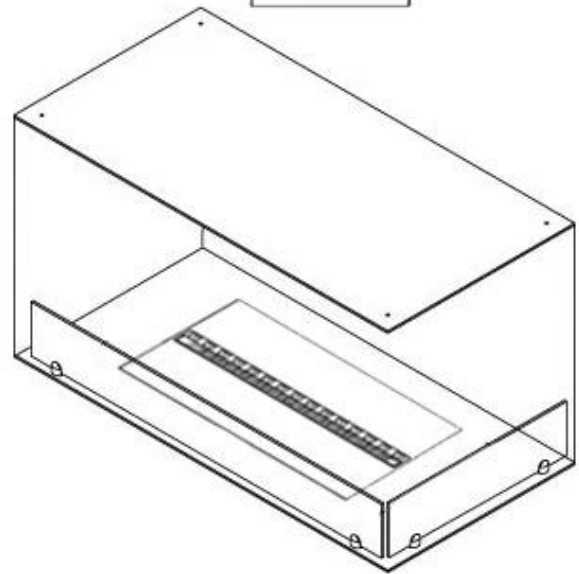

#### Uiterlijk

Interieur	Zwart
Afwerking	Matt
Decoratie	Hout (extra)
Glas hoogte	15 cm
Glas inbegrepen	Ja
Materiaal	Staal
Vlam kleuren	1 kleuren
Kleur	Zwart

#### Afmeting

Kabellengte	150 cm
Gewicht	30 kg
Diepte	40 cm
Lengte/breedte	100 cm
Hoogte	50 cm

CASSETTE 500 MANUAL

TOP

FRONT

SIDE

CASSETTE 500 AUTOMATIC

TOP