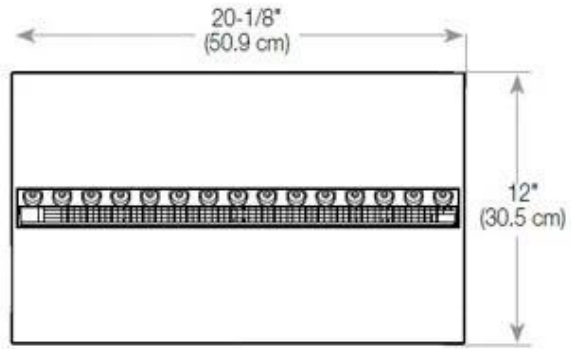

#### Uiterlijk

Interieur	Zwart
Afwerking	Matt
Decoratie	Hout (extra)
Glas hoogte	15 cm
Glas inbegrepen	Ja
Materiaal	Staal
Vlam kleuren	1 kleuren
Kleur	Zwart

#### Afmeting

Kabellengte	150 cm
Gewicht	30 kg
Diepte	40 cm
Lengte/breedte	100 cm
Hoogte	50 cm

CASSETTE 500 MANUAL

TOP

FRONT

SIDE

CASSETTE 500 AUTOMATIC

TOP