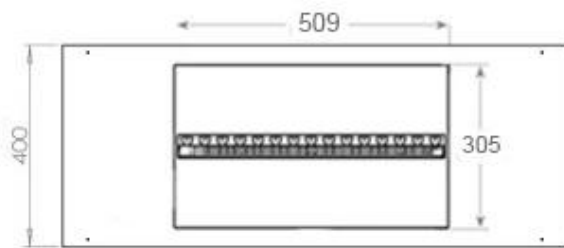

#### Afmeting

Kabellengte	150 cm
Gewicht	30 kg
Diepte	40 cm
Lengte/breedte	100 cm
Hoogte	50 cm

CASSETTE 500 MANUAL

TOP

FRONT

SIDE

CASSETTE 500 AUTOMATIC

TOP