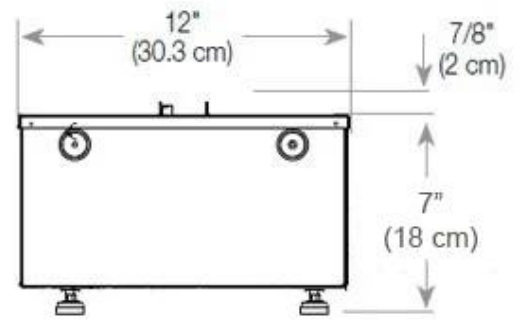

#### Afmeting

Kabellengte	150 cm
Gewicht	30 kg
Diepte	40 cm
Lengte/breedte	100 cm
Hoogte	50 cm

CASSETTE 500 MANUAL

TOP

FRONT

SIDE

CASSETTE 500 AUTOMATIC

TOP