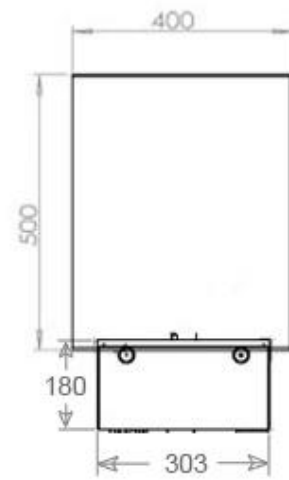

Afmeting

Kabellengte	150 cm
Gewicht	30 kg
Diepte	40 cm
Lengte/breedte	120 cm
Hoogte	50 cm

CASSETTE 1000 MANUAL

FRONT

SIDE

CASSETTE 100 AUTOMATIC