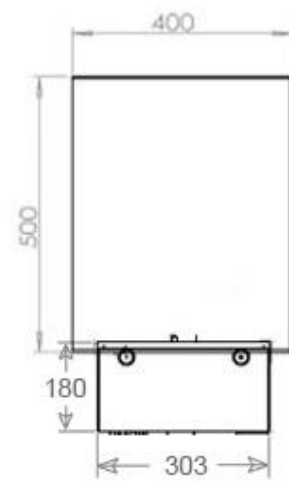

Afmeting

Lengte/breedte	120 cm
Hoogte	50 cm
Diepte	40 cm
Gewicht	30 kg
Kabellengte	150 cm

CASSETTE 1000 MANUAL

FRONT

SIDE

CASSETTE 100 AUTOMATIC