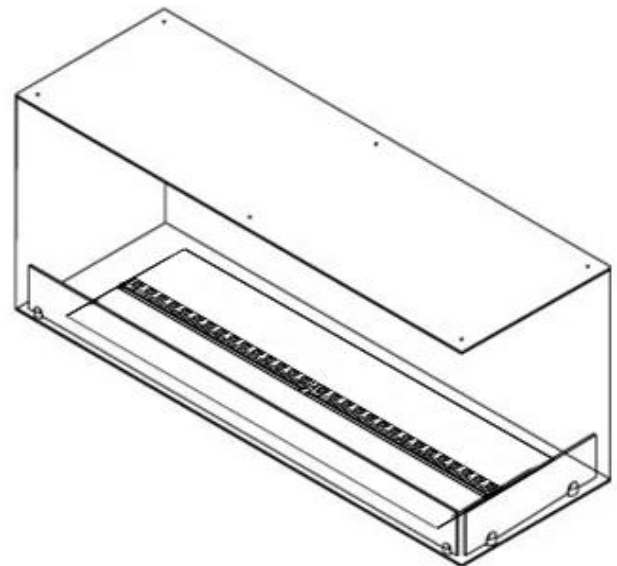

CACHFIRES

FOCO CORNER RIGHT 1500 MYST

HYB-30-118

Foco Corner 1500 waterdamp haard voor in de hoek te bouwen. De vlammen zijn zichtbaar van twee zijdes. Dit is het rechtse model.

TECHNISCHE SPECIFICATIES

Functie

Uiterlijk

Materiaal	Staal
Vlam kleuren	1 kleuren
Kleur	Zwart
Afwerking	Matt
Interieur (kleur/materiaal)	Zwart
Decoratie	Hout (extra)
Glas inbegrepen	Ja
Glas hoogte	15 cm

Type

Producttype	2-zijdige Opti-myst inbouwhaard
Merk	Foco
Vlamzicht	46
Gebruik	Binnen
Garantie	2 Jaren

Afmeting

Lengte/breedte	120 cm
Hoogte	50 cm
Diepte	40 cm
Gewicht	30 kg
Kabellengte	150 cm

CASSETTE 1000 MANUAL

FRONT

SIDE

CASSETTE 100 AUTOMATIC