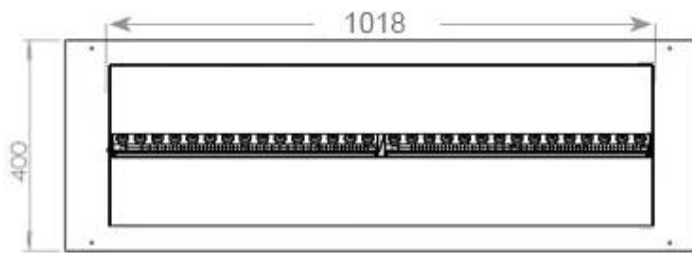

Afmeting

Kabellengte	150 cm
Gewicht	30 kg
Diepte	40 cm
Lengte/breedte	120 cm
Hoogte	50 cm

CASSETTE 1000 MANUAL

FRONT

SIDE

CASSETTE 100 AUTOMATIC