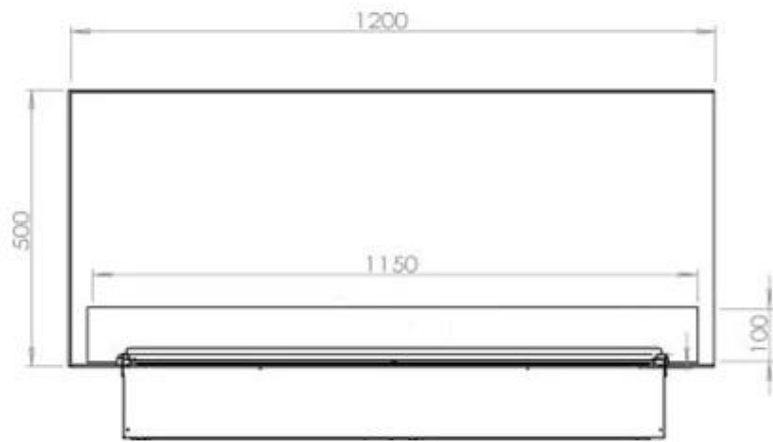

Uiterlijk

Materiaal	Staal
Vlam kleuren	1 kleuren
Kleur	Zwart
Afwerking	Matt
Interieur (kleur/materiaal)	Zwart
Decoratie	Hout (extra)
Glas inbegrepen	Ja
Glas hoogte	15 cm

Type

Producttype	2-zijdige Opti-myst inbouwhaard
Merk	Foco
Vlamzicht	46
Gebruik	Binnen
Garantie	2 Jaren

Afmeting

Lengte/breedte	120 cm
Hoogte	50 cm
Diepte	40 cm
Gewicht	30 kg
Kabellengte	150 cm

CASSETTE 1000 MANUAL

FRONT

SIDE

CASSETTE 100 AUTOMATIC