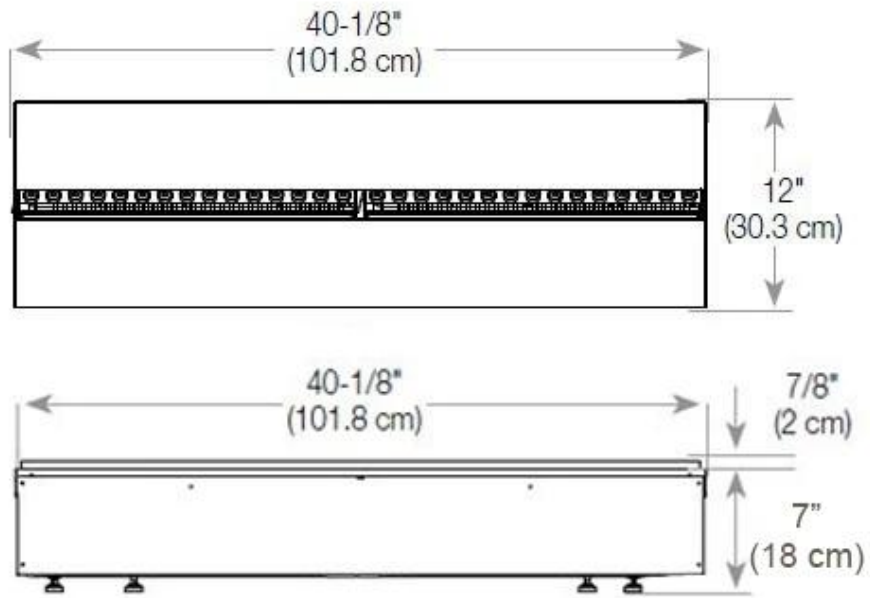

Afmeting

Kabellengte	150 cm
Gewicht	30 kg
Diepte	40 cm
Lengte/breedte	120 cm
Hoogte	50 cm

CASSETTE 1000 MANUAL

FRONT

SIDE

CASSETTE 100 AUTOMATIC