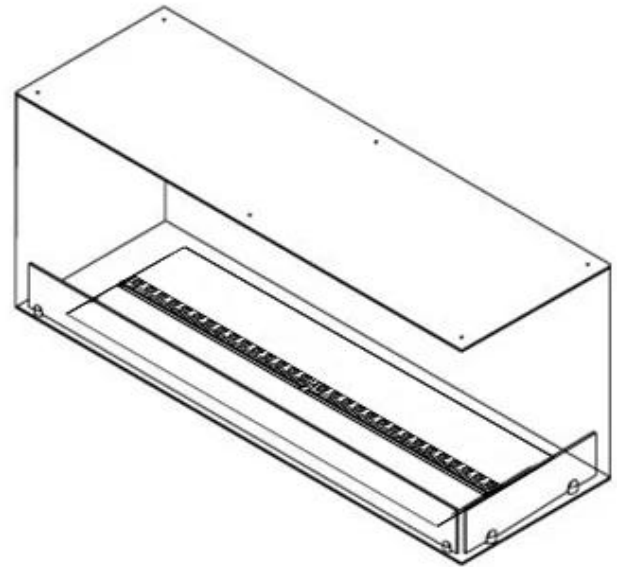

CACHFIRES

FOCO CORNER RIGHT 1500 MYST

HYB-30-118

Foco Corner 1500 waterdamp haard voor in de hoek te bouwen. De vlammen zijn zichtbaar van twee zijdes. Dit is het rechtse model.

TECHNISCHE SPECIFICATIES

Functie

Type

Montage	2-zijdige Opti-myst inbouwhaard
Garantie	2 jaar
Gebruik	Binnen
Producent	Foco
Vlammenvizier	46

Uiterlijk

Interieur	Zwart
Afwerking	Matt
Decoratie	Hout (extra)
Glas hoogte	15 cm
Glas inbegrepen	Ja
Materiaal	Staal
Vlam kleuren	1 kleuren
Kleur	Zwart

Afmeting

Kabellengte	150 cm
Gewicht	30 kg
Diepte	40 cm
Lengte/breedte	120 cm
Hoogte	50 cm

CASSETTE 1000 MANUAL

FRONT

SIDE

CASSETTE 100 AUTOMATIC