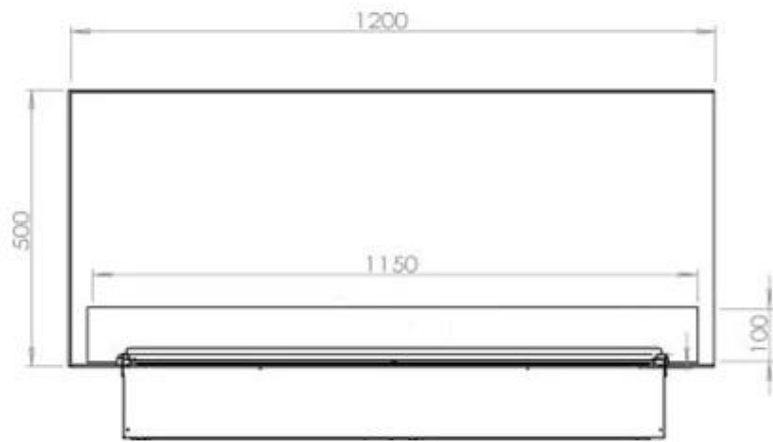

Afmeting

Kabellengte	150 cm
Gewicht	30 kg
Diepte	40 cm
Lengte/breedte	120 cm
Hoogte	50 cm

CASSETTE 1000 MANUAL

FRONT

SIDE

CASSETTE 100 AUTOMATIC