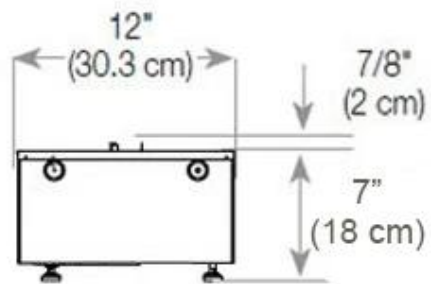

Afmeting

Kabellengte	150 cm
Gewicht	30 kg
Diepte	40 cm
Lengte/breedte	120 cm
Hoogte	50 cm

CASSETTE 1000 MANUAL

FRONT

SIDE

CASSETTE 100 AUTOMATIC