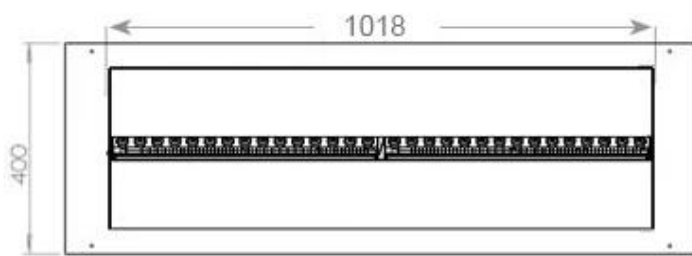

Afmeting

Lengte/breedte	120 cm
Hoogte	50 cm
Diepte	40 cm
Gewicht	30 kg
Kabellengte	150 cm

CASSETTE 1000 MANUAL

FRONT

SIDE

CASSETTE 100 AUTOMATIC