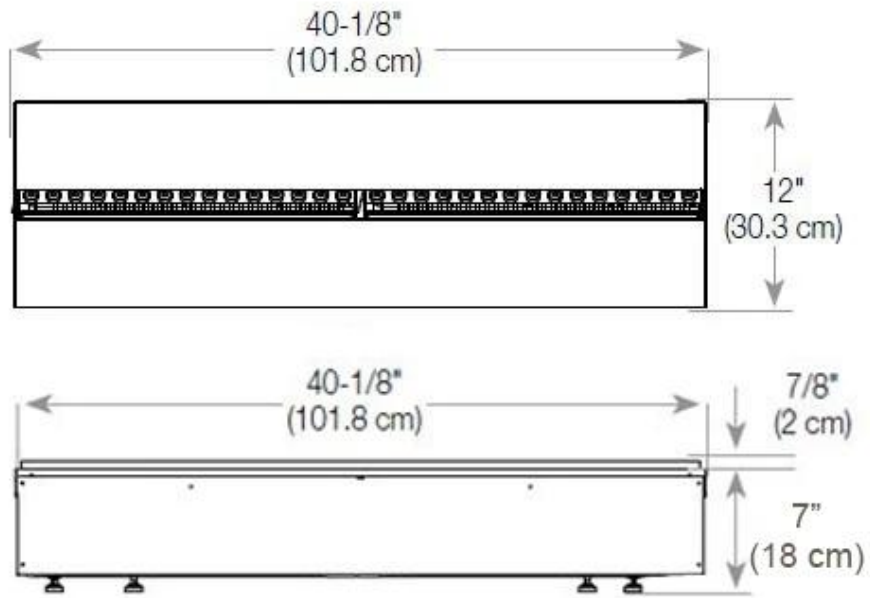

Uiterlijk

Materiaal	Staal
Vlam kleuren	1 kleuren
Kleur	Zwart
Afwerking	Matt
Interieur (kleur/materiaal)	Zwart
Decoratie	Hout (extra)
Glas inbegrepen	Ja
Glas hoogte	15 cm

Type

Producttype	2-zijdige Opti-myst inbouwhaard
Merk	Foco
Vlamzicht	46
Gebruik	Binnen
Garantie	2 Jaren

Afmeting

Lengte/breedte	120 cm
Hoogte	50 cm
Diepte	40 cm
Gewicht	30 kg
Kabellengte	150 cm

CASSETTE 1000 MANUAL

FRONT

SIDE

CASSETTE 100 AUTOMATIC