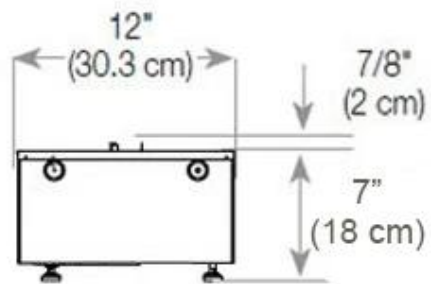

Afmeting

Lengte/breedte	120 cm
Hoogte	50 cm
Diepte	40 cm
Gewicht	30 kg
Kabellengte	150 cm

CASSETTE 1000 MANUAL

FRONT

SIDE

CASSETTE 100 AUTOMATIC