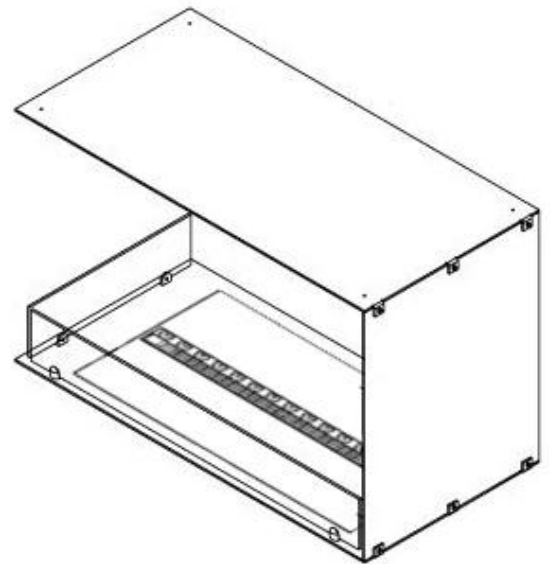

CACHFIRES

FOCO CORNER LEFT 500 MYST

HYB-30-119

Foco Corner 500 waterdamp haard voor in de hoek te bouwen. De vlammen zijn zichtbaar van twee zijdes. Dit is het linkse model.

TECHNISCHE SPECIFICATIES

Functies

Afmetingen en gewicht

Lengte/breedte	80 cm
Hoogte	50 cm
Diepte	40 cm
Gewicht	25 kg
Kabellengte	150 cm

Technische specificaties

Brander model	Dimplex Optimyst Cassette 500
Brandstof	Water en elektriciteit
Brandtijd tot	10 uur
Capaciteit	2 Liter
Vlam kleuren	1 kleuren
Warmteafgifte (max.)	Geen warmte kW
Verbruik	220 l/uur

Materiaal en uiterlijk

Materiaal	Staal
Kleur	Zwart
Afwerking	Matt
Interieur (kleur/materiaal)	Zwart
Vlamzicht	Linkerkant
Decoratie	Hout (extra)
Glas inbegrepen	Ja
Glas hoogte	15 cm

Installatiedetails

Vereiste ventilatieopening	210 cm ²
Rookkanaal/schoorsteen	Niet vereist
Stroomvereisten	Ja