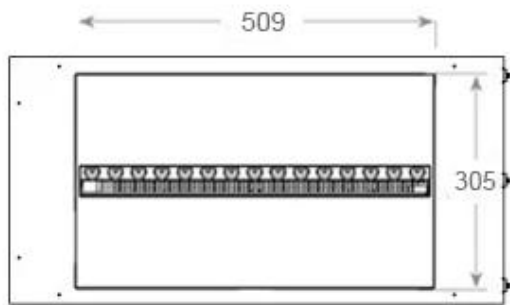

Uiterlijk

Interieur	Zwart
Vlam kleuren	1 kleuren
Materiaal	Staal
Kleur	Zwart
Afwerking	Matt
Decoratie	Hout (extra)
Glas inbegrepen	Ja
Glas hoogte	15 cm

Type

Montage	2-zijdige Opti-myst inbouwhaard
Producent	Foco
Vlammenzicht	Linkerkant
Gebruik	Binnen
Garantie	2 jaar

Afmeting

Lengte/breedte	80 cm
Hoogte	50 cm
Diepte	40 cm
Gewicht	25 kg
Kabellengte	150 cm

CASSETTE 500 MANUAL

TOP

FRONT

SIDE

CASSETTE 500 AUTOMATIC

TOP