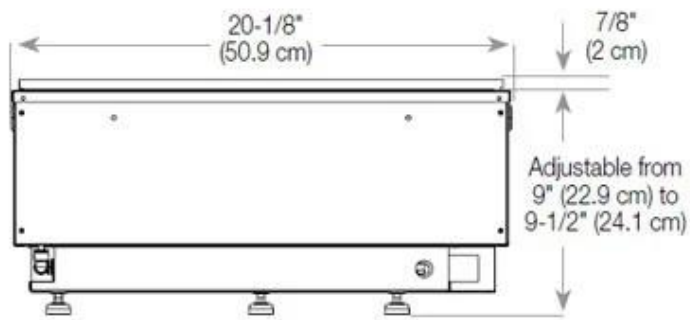

Afmetingen en gewicht

Lengte/breedte	80 cm
Hoogte	50 cm
Diepte	40 cm
Gewicht	25 kg
Kabellengte	150 cm

Technische specificaties

Brander model	Dimplex Optimyst Cassette 500
Brandstof	Water en elektriciteit
Brandtijd tot	10 uur
Capaciteit	2 Liter
Vlam kleuren	1 kleuren
Warmteafgifte (max.)	Geen warmte kW
Verbruik	220 l/uur

Materiaal en uiterlijk

Materiaal	Staal
Kleur	Zwart
Afwerking	Matt
Interieur (kleur/materiaal)	Zwart
Vlamzicht	Linkerkant
Decoratie	Hout (extra)
Glas inbegrepen	Ja
Glas hoogte	15 cm

Installatiedetails

Vereiste ventilatieopening	210 cm ²
Rookkanaal/schoorsteen	Niet vereist
Stroomvereisten	Ja

CASSETTE 500 MANUAL

TOP

FRONT

SIDE

CASSETTE 500 AUTOMATIC

TOP

FRONT

SIDE