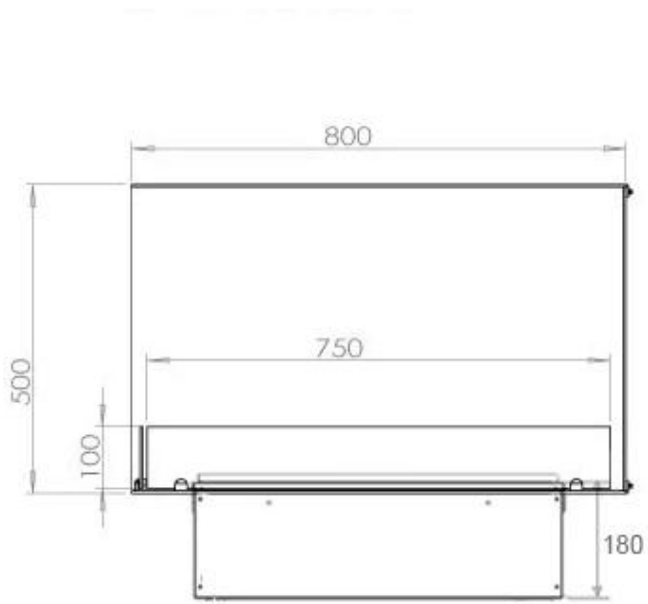

Afmetingen en gewicht

Lengte/breedte	80 cm
Hoogte	50 cm
Diepte	40 cm
Gewicht	25 kg
Kabellengte	150 cm

Technische specificaties

Brander model	Dimplex Optimyst Cassette 500
Brandstof	Water en elektriciteit
Brandtijd tot	10 uur
Capaciteit	2 Liter
Vlam kleuren	1 kleuren
Warmteafgifte (max.)	Geen warmte kW
Verbruik	220 l/uur

Materiaal en uiterlijk

Materiaal	Staal
Kleur	Zwart
Afwerking	Matt
Interieur (kleur/materiaal)	Zwart
Vlamzicht	Linkerkant
Decoratie	Hout (extra)
Glas inbegrepen	Ja
Glas hoogte	15 cm

Installatiedetails

Vereiste ventilatieopening	210 cm ²
Rookkanaal/schoorsteen	Niet vereist
Stroomvereisten	Ja