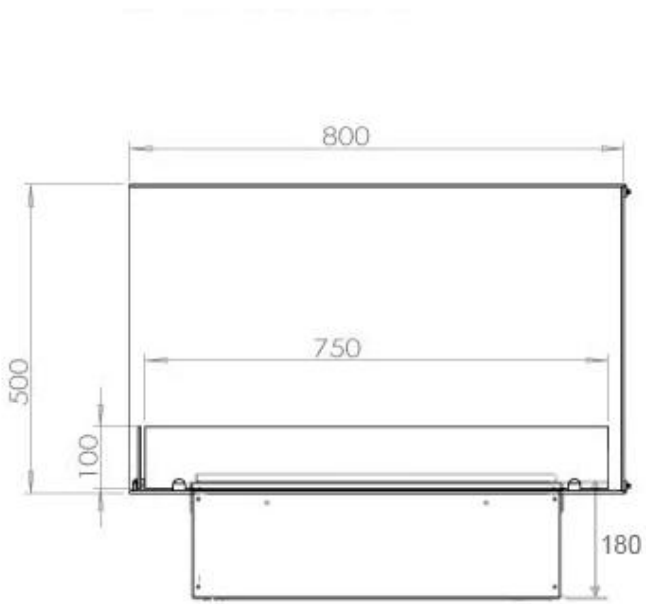

Uiterlijk

Interieur	Zwart
Vlam kleuren	1 kleuren
Materiaal	Staal
Kleur	Zwart
Afwerking	Matt
Decoratie	Hout (extra)
Glas inbegrepen	Ja
Glas hoogte	15 cm

Type

Montage	2-zijdige Opti-myst inbouwhaard
Producent	Foco
Vlammenzicht	Linkerkant
Gebruik	Binnen
Garantie	2 jaar

Afmeting

Lengte/breedte	80 cm
Hoogte	50 cm
Diepte	40 cm
Gewicht	25 kg
Kabellengte	150 cm

CASSETTE 500 MANUAL

TOP

FRONT

SIDE

CASSETTE 500 AUTOMATIC

TOP