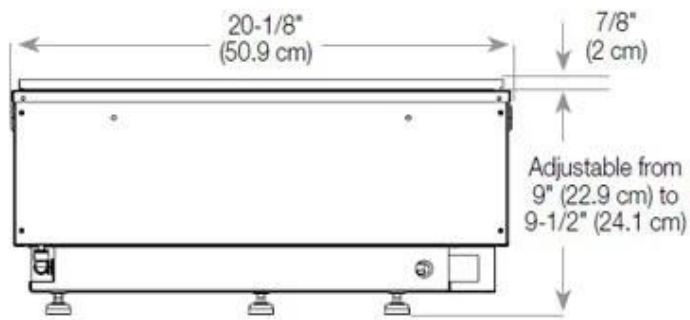

#### Afmeting

Kabellengte	150 cm
Gewicht	25 kg
Diepte	40 cm
Lengte/breedte	80 cm
Hoogte	50 cm

CASSETTE 500 MANUAL

TOP

FRONT

SIDE

CASSETTE 500 AUTOMATIC

TOP