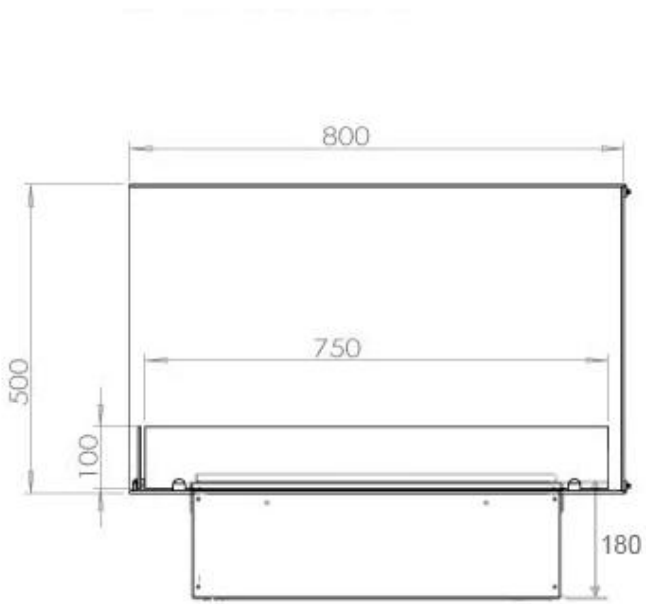

#### Uiterlijk

Interieur	Zwart
Afwerking	Matt
Decoratie	Hout (extra)
Glas hoogte	15 cm
Glas inbegrepen	Ja
Materiaal	Staal
Vlam kleuren	1 kleuren
Kleur	Zwart

#### Afmeting

Kabellengte	150 cm
Gewicht	25 kg
Diepte	40 cm
Lengte/breedte	80 cm
Hoogte	50 cm

CASSETTE 500 MANUAL

TOP

FRONT

SIDE

CASSETTE 500 AUTOMATIC

TOP