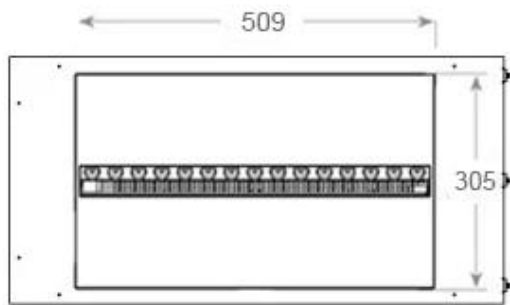

Afmetingen en gewicht

Lengte/breedte	80 cm
Hoogte	50 cm
Diepte	40 cm
Gewicht	25 kg
Kabellengte	150 cm

Technische specificaties

Brander model	Dimplex Optimyst Cassette 500
Brandstof	Water en elektriciteit
Brandtijd tot	10 uur
Capaciteit	2 Liter
Vlam kleuren	1 kleuren
Warmteafgifte (max.)	Geen warmte kW
Verbruik	220 l/uur

Materiaal en uiterlijk

Materiaal	Staal
Kleur	Zwart
Afwerking	Matt
Interieur (kleur/materiaal)	Zwart
Vlamzicht	Linkerkant
Decoratie	Hout (extra)
Glas inbegrepen	Ja
Glas hoogte	15 cm

Installatiedetails

Vereiste ventilatieopening	210 cm ²
Rookkanaal/schoorsteen	Niet vereist
Stroomvereisten	Ja