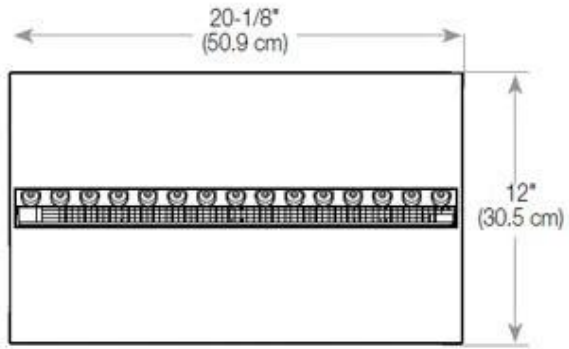

#### Uiterlijk

Interieur	Zwart
Afwerking	Matt
Decoratie	Hout (extra)
Glas hoogte	15 cm
Glas inbegrepen	Ja
Materiaal	Staal
Vlam kleuren	1 kleuren
Kleur	Zwart

#### Afmeting

Kabellengte	150 cm
Gewicht	25 kg
Diepte	40 cm
Lengte/breedte	80 cm
Hoogte	50 cm

CASSETTE 500 MANUAL

TOP

FRONT

SIDE

CASSETTE 500 AUTOMATIC

TOP