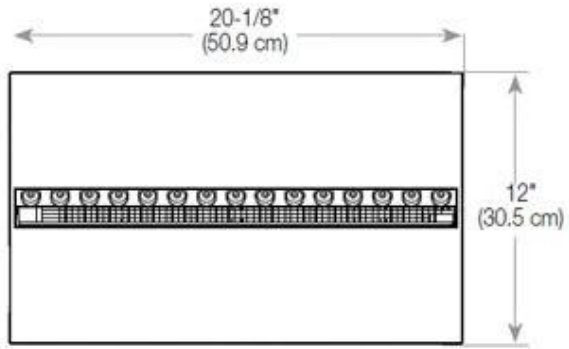

Afmetingen en gewicht

Lengte/breedte	80 cm
Hoogte	50 cm
Diepte	40 cm
Gewicht	25 kg
Kabellengte	150 cm

Technische specificaties

Brander model	Dimplex Optimyst Cassette 500
Brandstof	Water en elektriciteit
Brandtijd tot	10 uur
Capaciteit	2 Liter
Vlam kleuren	1 kleuren
Warmteafgifte (max.)	Geen warmte kW
Verbruik	220 l/uur

Materiaal en uiterlijk

Materiaal	Staal
Kleur	Zwart
Afwerking	Matt
Interieur (kleur/materiaal)	Zwart
Vlamzicht	Linkerkant
Decoratie	Hout (extra)
Glas inbegrepen	Ja
Glas hoogte	15 cm

Installatiedetails

Vereiste ventilatieopening	210 cm ²
Rookkanaal/schoorsteen	Niet vereist
Stroomvereisten	Ja

CASSETTE 500 MANUAL

TOP

FRONT

SIDE

CASSETTE 500 AUTOMATIC

TOP

FRONT

SIDE