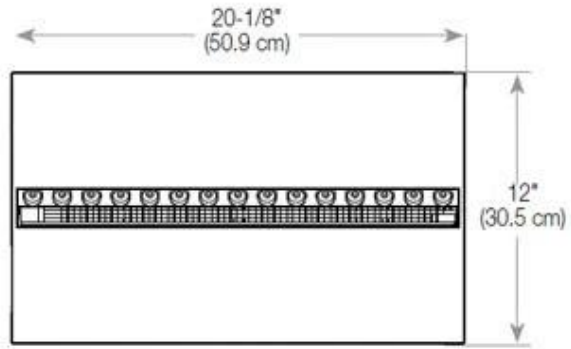

Afmeting

Lengte/breedte	80 cm
Hoogte	50 cm
Diepte	40 cm
Gewicht	25 kg
Kabellengte	150 cm

CASSETTE 500 MANUAL

TOP

FRONT

SIDE

CASSETTE 500 AUTOMATIC

TOP