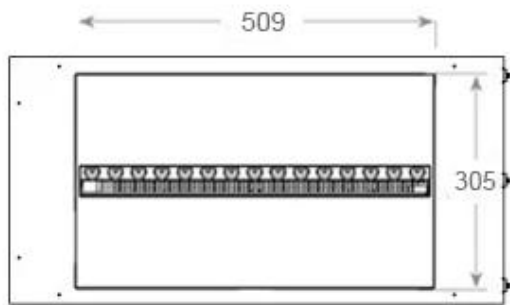

#### Afmeting

Kabellengte	150 cm
Gewicht	25 kg
Diepte	40 cm
Lengte/breedte	80 cm
Hoogte	50 cm

CASSETTE 500 MANUAL

TOP

FRONT

SIDE

CASSETTE 500 AUTOMATIC

TOP