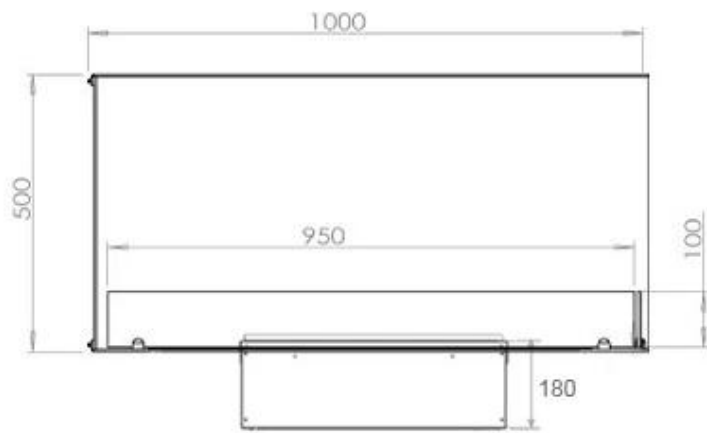

#### Uiterlijk

Interieur	Zwart
Afwerking	Matt
Decoratie	Hout (extra)
Glas hoogte	15 cm
Glas inbegrepen	Ja
Materiaal	Staal
Vlam kleuren	1 kleuren
Kleur	Zwart

#### Afmeting

Kabellengte	150 cm
Gewicht	30 kg
Diepte	40 cm
Lengte/breedte	100 cm
Hoogte	50 cm

CASSETTE 500 MANUAL

TOP

FRONT

SIDE

CASSETTE 500 AUTOMATIC

TOP