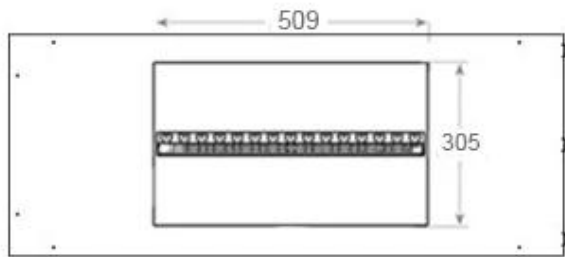

#### Afmeting

Kabellengte	150 cm
Gewicht	30 kg
Diepte	40 cm
Lengte/breedte	100 cm
Hoogte	50 cm

CASSETTE 500 MANUAL

TOP

FRONT

SIDE

CASSETTE 500 AUTOMATIC

TOP