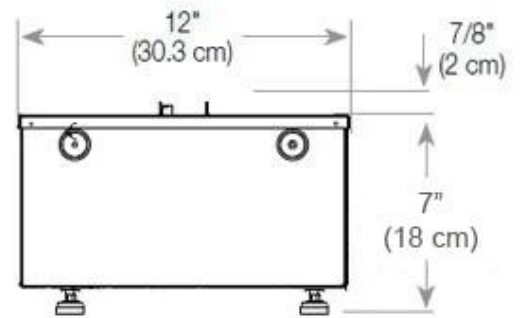

#### Afmeting

Kabellengte	150 cm
Gewicht	30 kg
Diepte	40 cm
Lengte/breedte	100 cm
Hoogte	50 cm

CASSETTE 500 MANUAL

TOP

FRONT

SIDE

CASSETTE 500 AUTOMATIC

TOP