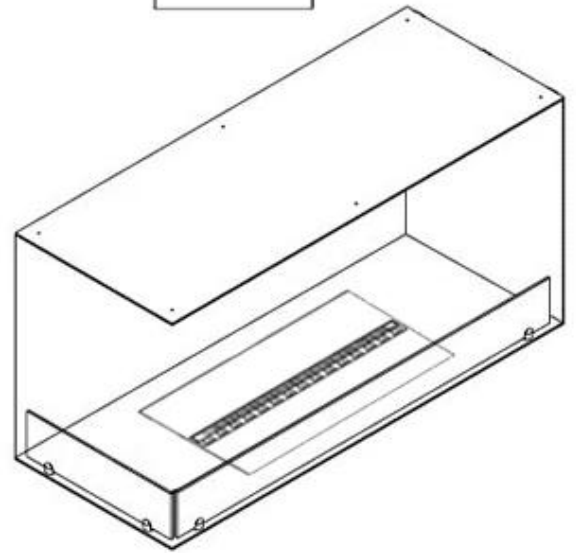

#### Uiterlijk

Interieur	Zwart
Afwerking	Matt
Decoratie	Hout (extra)
Glas hoogte	15 cm
Glas inbegrepen	Ja
Materiaal	Staal
Vlam kleuren	1 kleuren
Kleur	Zwart

#### Afmeting

Kabellengte	150 cm
Gewicht	30 kg
Diepte	40 cm
Lengte/breedte	100 cm
Hoogte	50 cm

CASSETTE 500 MANUAL

TOP

FRONT

SIDE

CASSETTE 500 AUTOMATIC

TOP