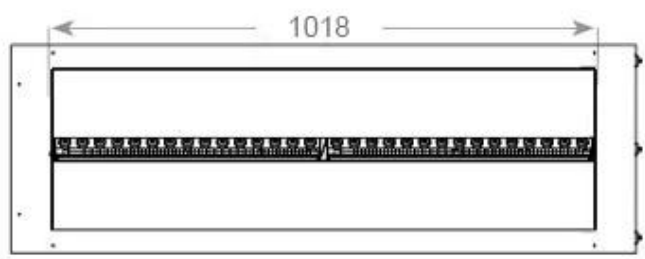

Afmetingen en gewicht

Lengte/breedte	120 cm
Hoogte	50 cm
Diepte	40 cm
Gewicht	40 kg
Kabellengte	150 cm

Technische specificaties

Brander model	Dimplex Optimyst Cassette 1000
Brandstof	Water en elektriciteit
Brandtijd tot	10 uur
Vlam kleuren	1 kleuren
Capaciteit	4,0 Liter
Warmteafgifte (max.)	Geen warmte kW
Verbruik	440 l/uur

Materiaal en uiterlijk

Materiaal	Staal
Kleur	Zwart
Afwerking	Matt
Interieur (kleur/materiaal)	Zwart
Vlamzicht	Linkerkant
Decoratie	Hout (extra)
Glas inbegrepen	Ja
Glas hoogte	15 cm

Installatiedetails

Vereiste ventilatieopening	420 cm ²
Rookkanaal/schoorsteen	Niet vereist
Stroomvereisten	Ja