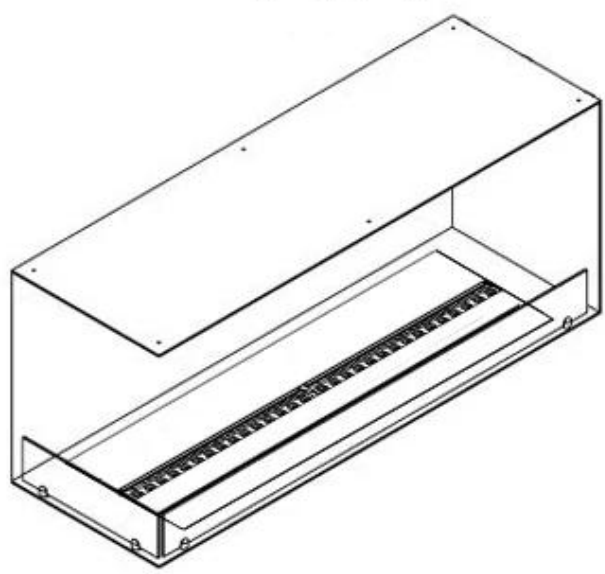

CACHFIRES

FOCO CORNER LEFT 1500 MYST

HYB-30-121

Foco Corner 1500 waterdamp haard voor in de hoek te bouwen. De vlammen zijn zichtbaar van twee zijdes. Dit is het linkse model.

TECHNISCHE SPECIFICATIES

Functies

Afmetingen en gewicht

Lengte/breedte	120 cm
Hoogte	50 cm
Diepte	40 cm
Gewicht	40 kg
Kabellengte	150 cm

Technische specificaties

Brander model	Dimplex Optimyst Cassette 1000
Brandstof	Water en elektriciteit
Brandtijd tot	10 uur
Vlam kleuren	1 kleuren
Capaciteit	4,0 Liter
Warmteafgifte (max.)	Geen warmte kW
Verbruik	440 l/uur

Materiaal en uiterlijk

Materiaal	Staal
Kleur	Zwart
Afwerking	Matt
Interieur (kleur/materiaal)	Zwart
Vlamzicht	Linkerkant
Decoratie	Hout (extra)
Glas inbegrepen	Ja
Glas hoogte	15 cm

Installatiedetails

Vereiste ventilatieopening	420 cm ²
Rookkanaal/schoorsteen	Niet vereist
Stroomvereisten	Ja