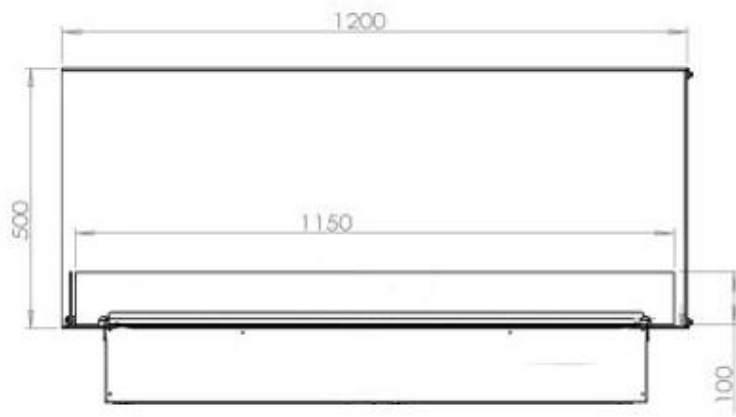

Afmetingen en gewicht

Lengte/breedte	120 cm
Hoogte	50 cm
Diepte	40 cm
Gewicht	40 kg
Kabellengte	150 cm

Technische specificaties

Brander model	Dimplex Optimyst Cassette 1000
Brandstof	Water en elektriciteit
Brandtijd tot	10 uur
Vlam kleuren	1 kleuren
Capaciteit	4,0 Liter
Warmteafgifte (max.)	Geen warmte kW
Verbruik	440 l/uur

Materiaal en uiterlijk

Materiaal	Staal
Kleur	Zwart
Afwerking	Matt
Interieur (kleur/materiaal)	Zwart
Vlamzicht	Linkerkant
Decoratie	Hout (extra)
Glas inbegrepen	Ja
Glas hoogte	15 cm

Installatiedetails

Vereiste ventilatieopening	420 cm ²
Rookkanaal/schoorsteen	Niet vereist
Stroomvereisten	Ja