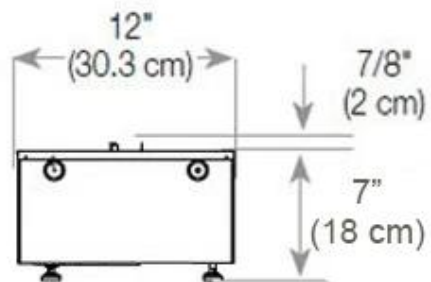

CASSETTE 1000 MANUAL

FRONT

SIDE