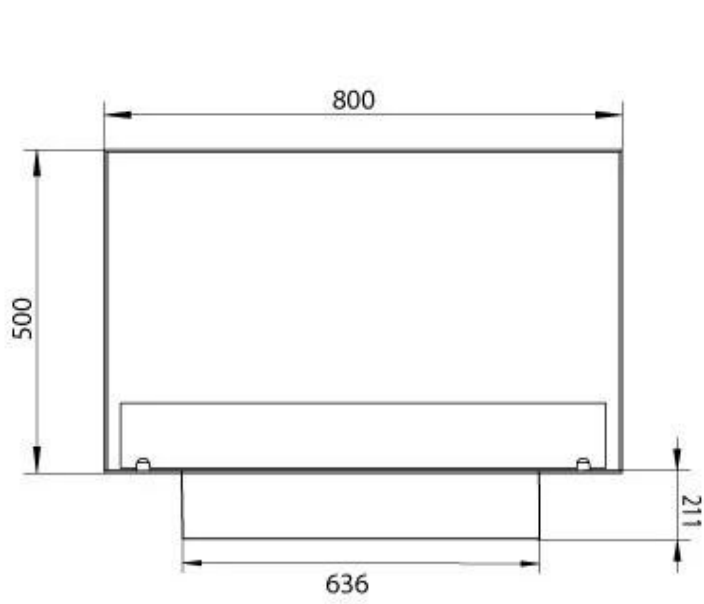

Automatic burner 700