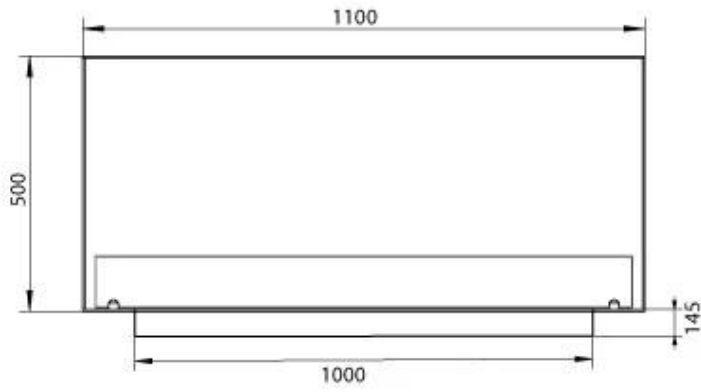

PrimeFire 1000