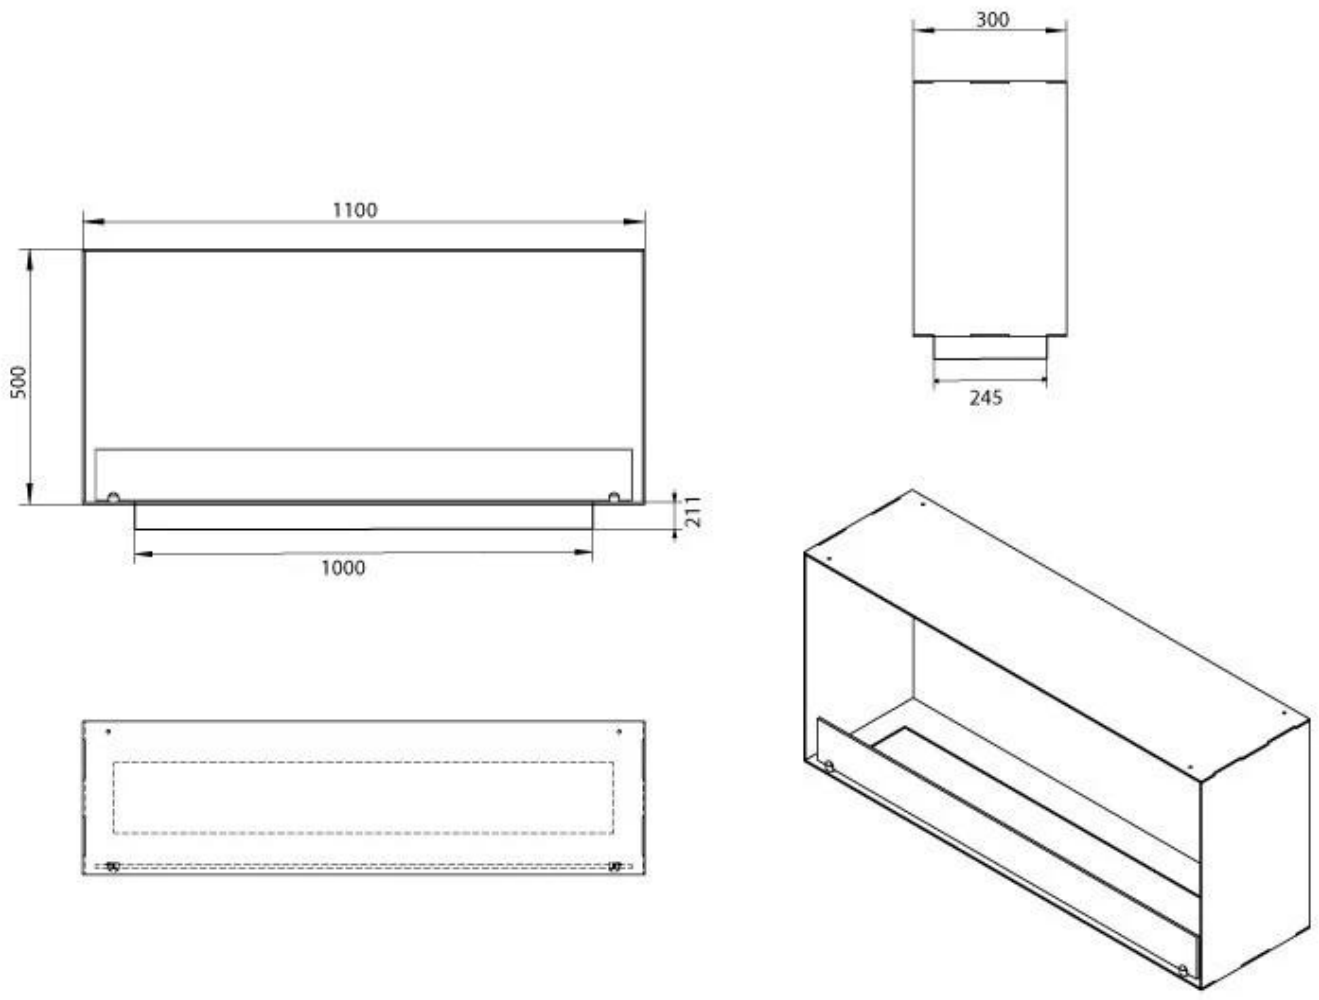

Automatic burner 1000