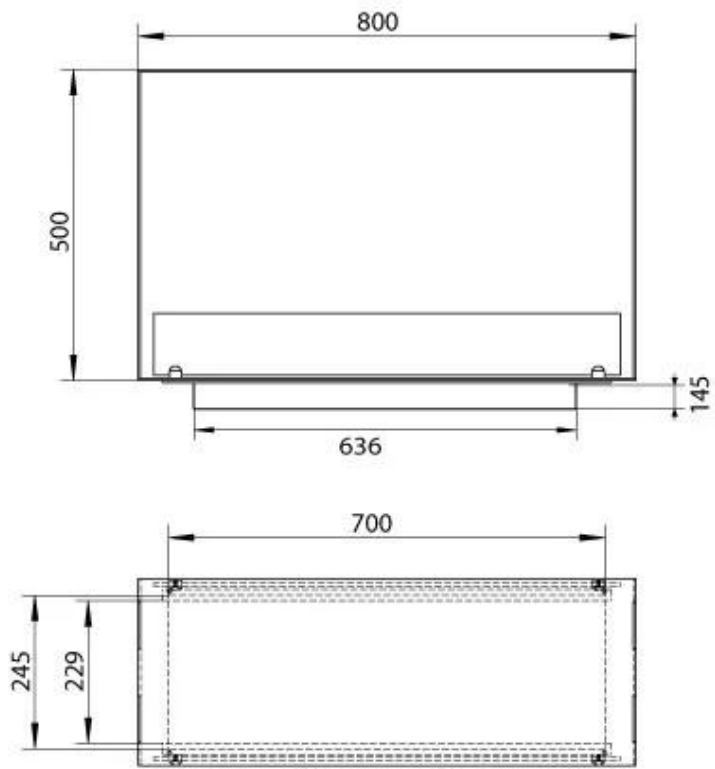

PrimeFire 700