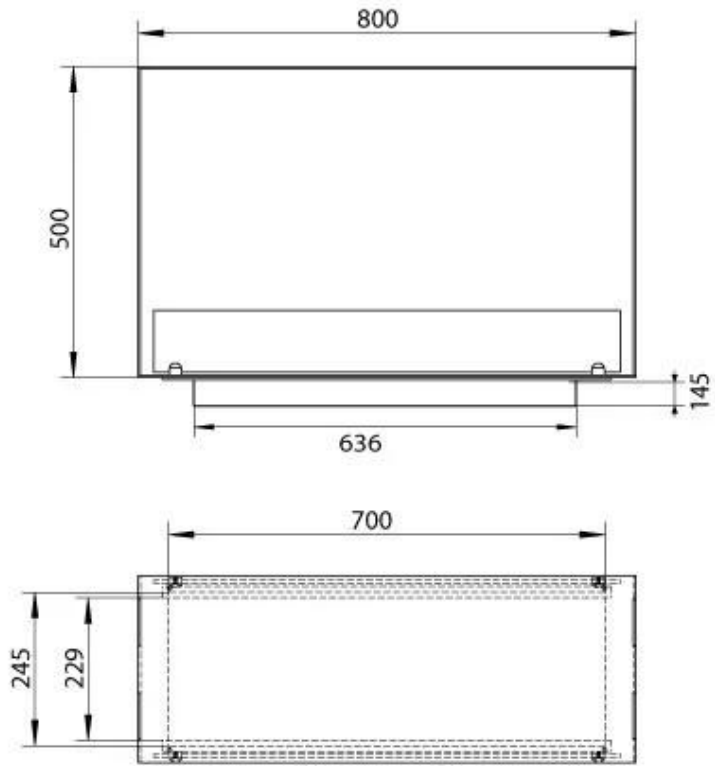

PrimeFire 700