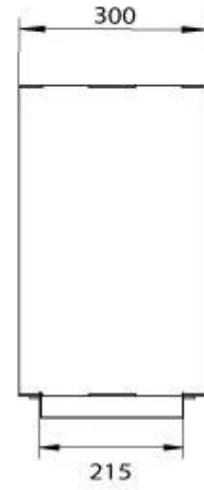

Automatic burner 700