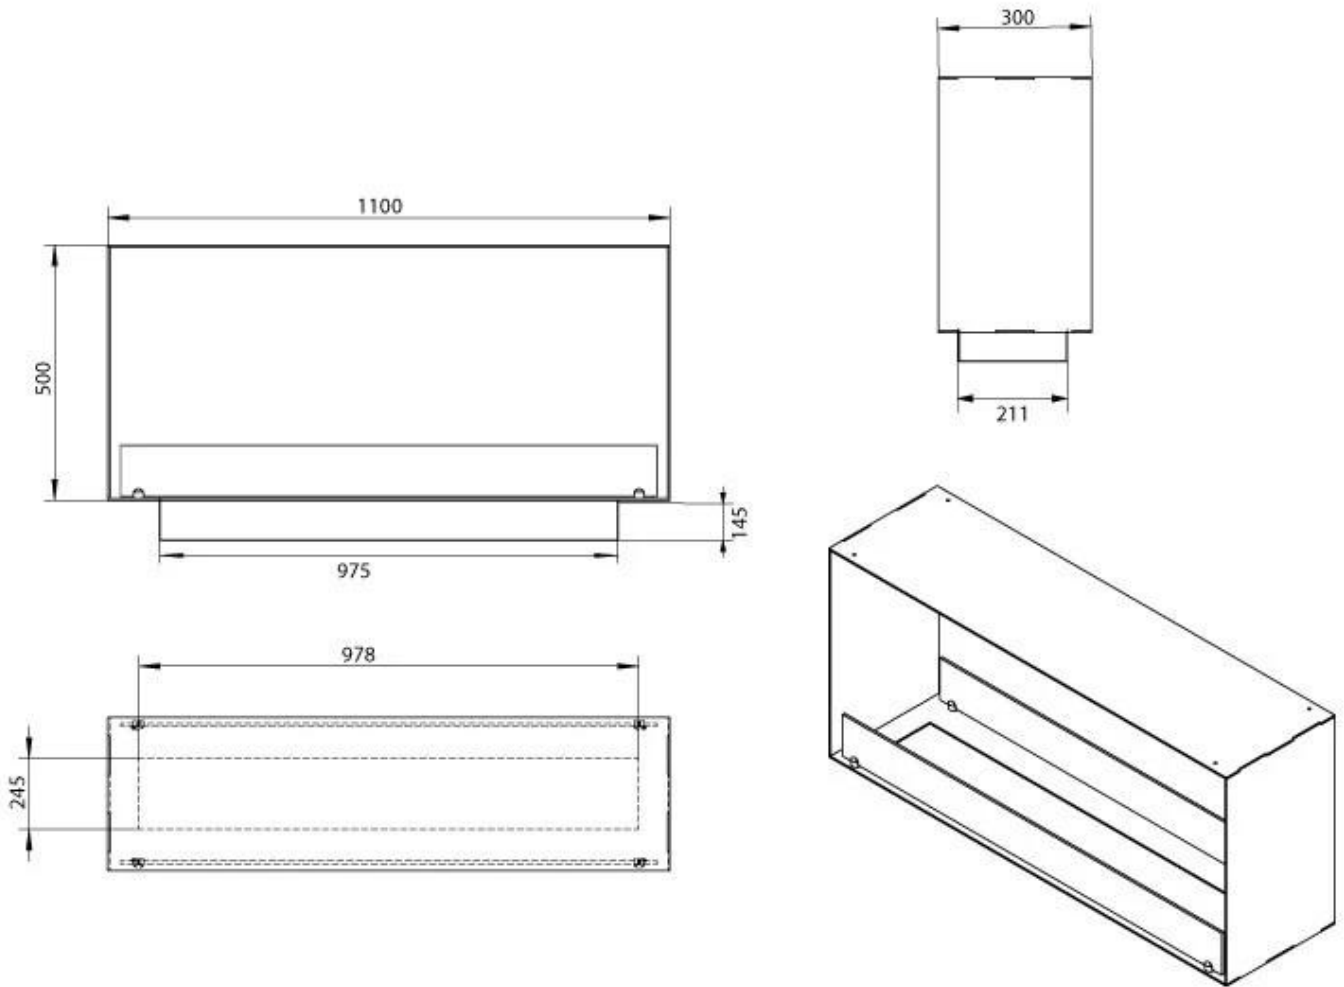

PrimeFire 1000