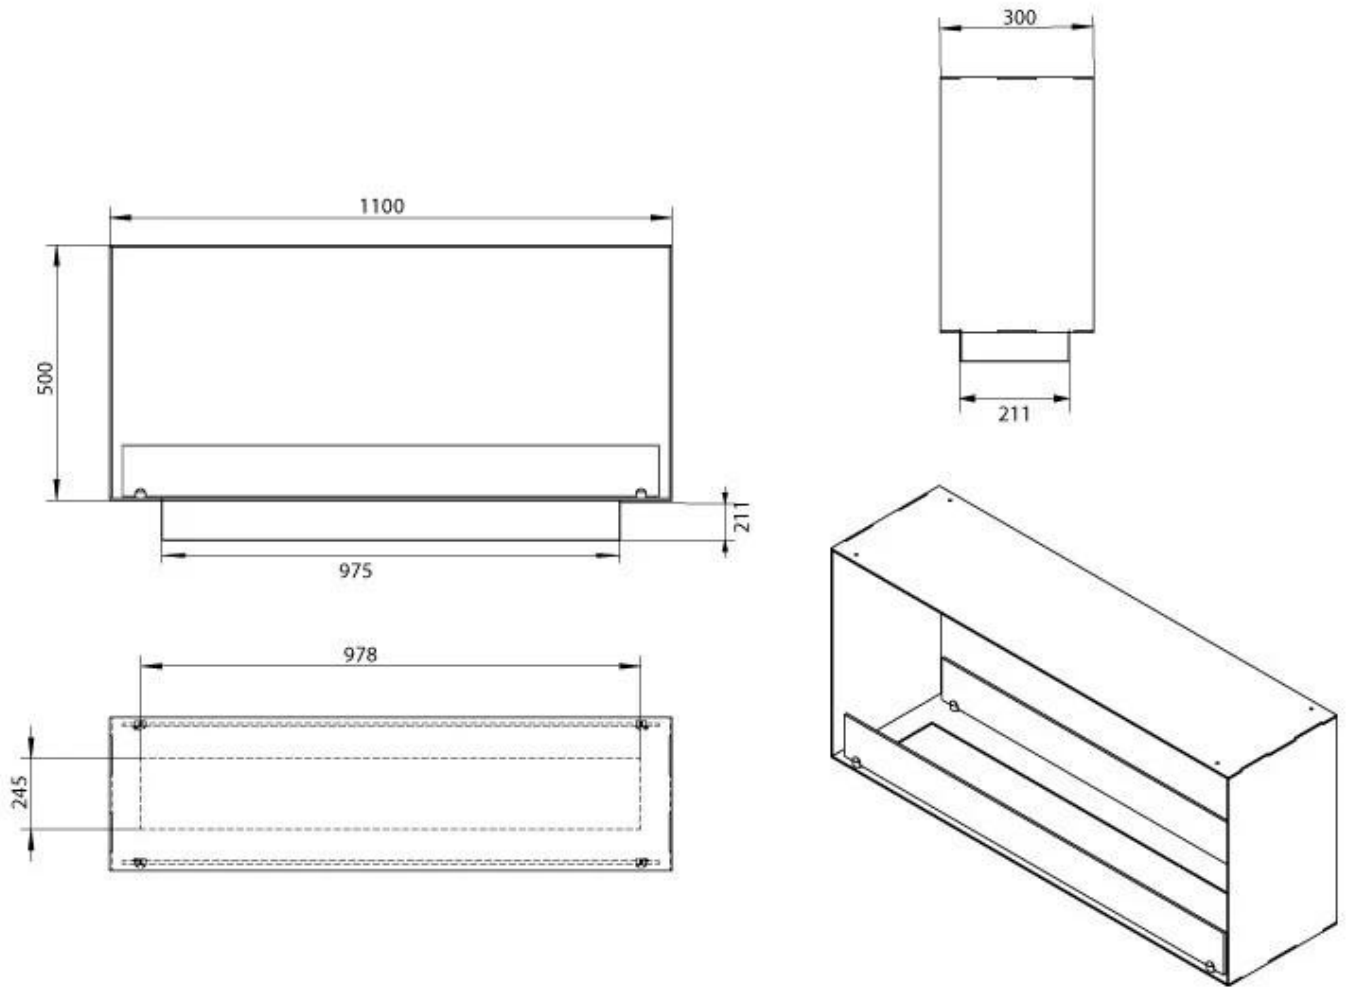

Afmeting

Lengte/breedte	110 cm
Hoogte	50 cm
Diepte	30 cm
Gewicht	30 kg

Uiterlijk

Materiaal	Staal
Staaldikte	4 mm
Kleur	Zwart
Glas inbegrepen	Ja

PrimeFire 1000

Automatic burner 1000

Superior Manual 1000