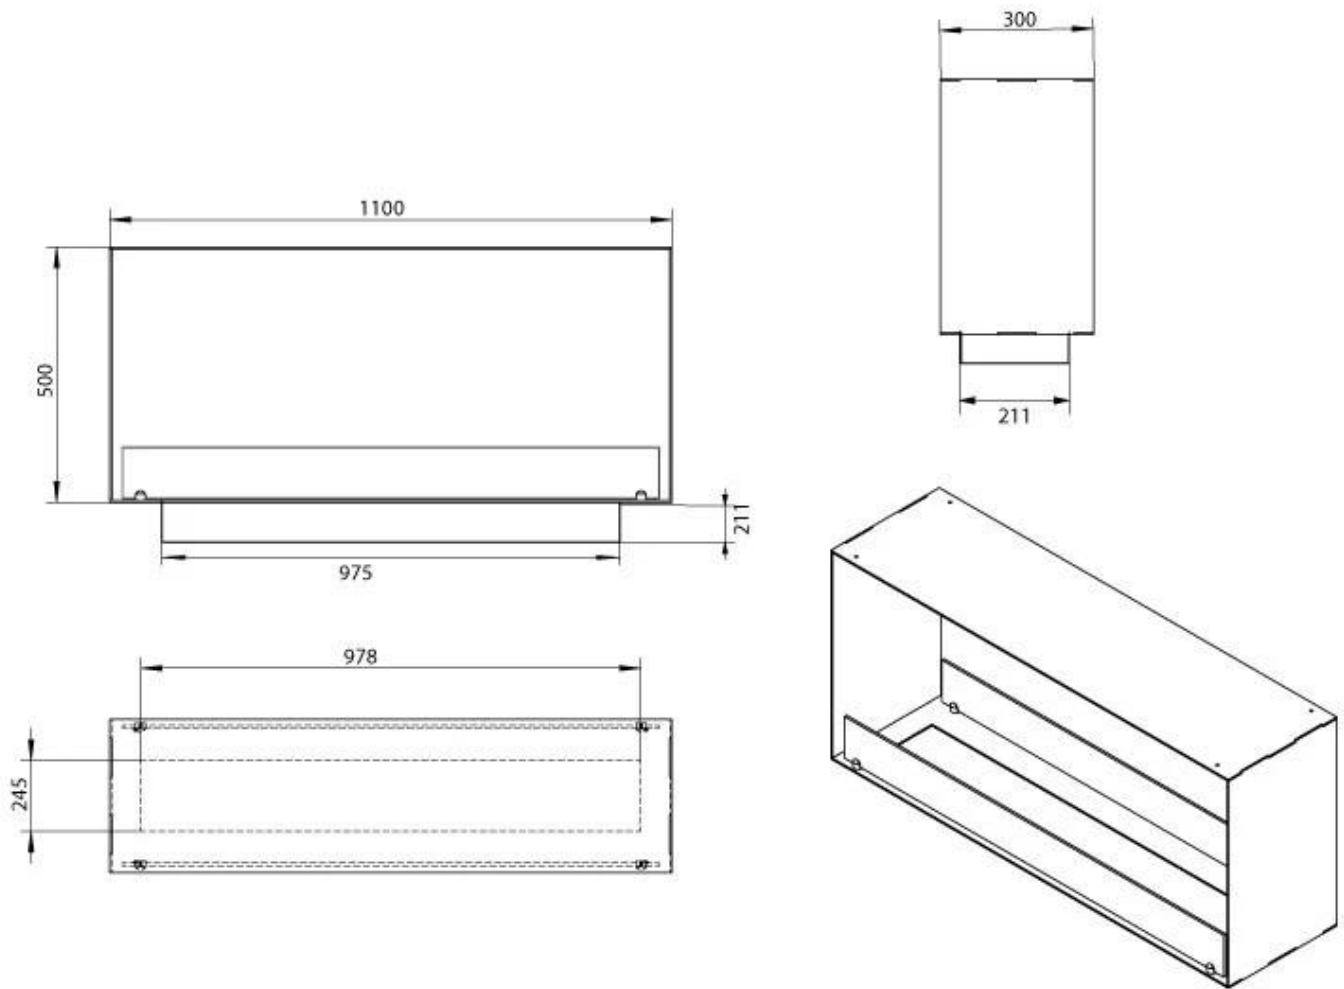

Automatic burner 1000