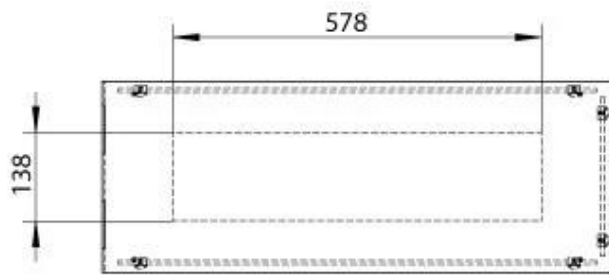

Afmeting

Gewicht	25 kg
Diepte	30 cm
Hoogte	50 cm
Lengte/breedte	80 cm

Uiterlijk

Staaldikte	4 mm
Materiaal	Staal
Kleur	Zwart
Glas inbegrepen	Ja

Superior Manual 600

PrimeFire 700

Automatic burner 700