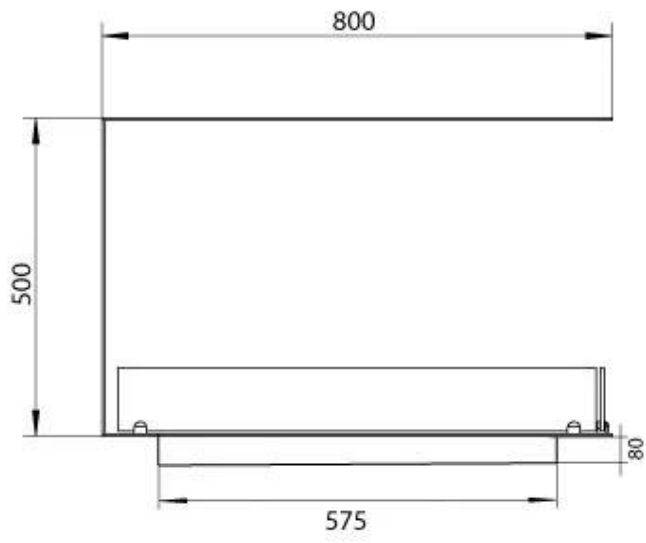

Afmeting

Gewicht	25 kg
Diepte	30 cm
Hoogte	50 cm
Lengte/breedte	80 cm

Uiterlijk

Staaldikte	4 mm
Materiaal	Staal
Kleur	Zwart
Glas inbegrepen	Ja

Superior Manual 600

PrimeFire 700

Automatic burner 700