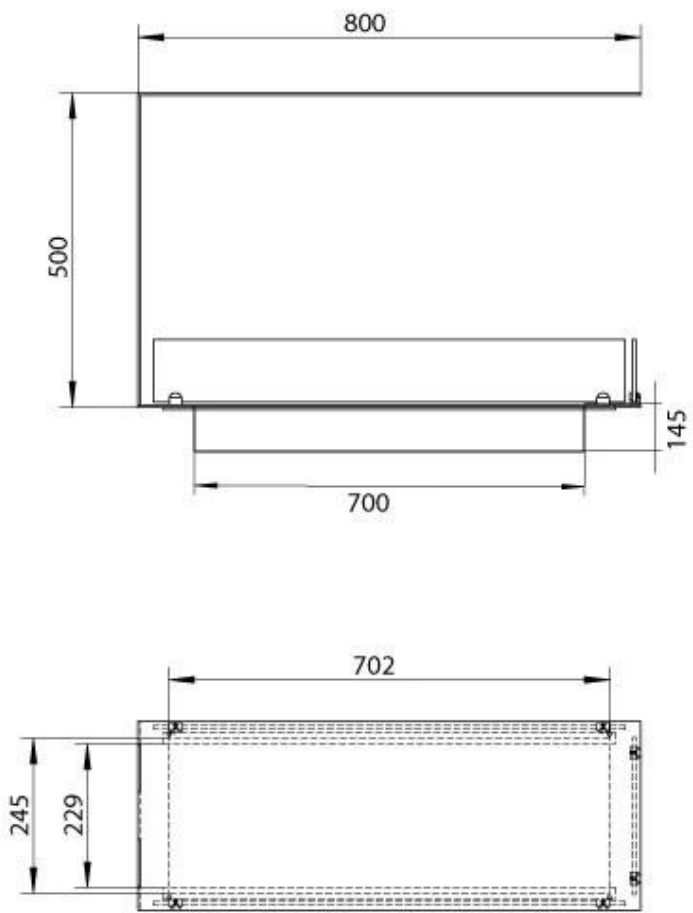

Afmeting

Lengte/breedte	80 cm
Hoogte	50 cm
Diepte	30 cm
Gewicht	25 kg

Superior Manual 600

PrimeFire 700

Automatic burner 700