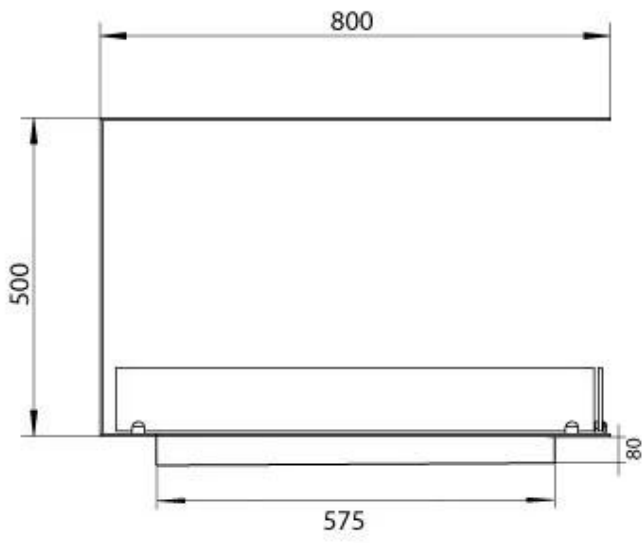

TECHNISCHE SPECIFICATIES

Brander

Controle	Handmatig
Minimale kamergrootte	70 m ³
Verstelbaar	Ja
Brander model	3,5 liter Superior
Breedte van de vlam	45 cm
Brandtijd tot	7,5 uur
Stroomvereisten	Nee
Warmteafgifte (max.)	3,2 kW
Verbruik	0,46 l/uur

Afmeting

Lengte/breedte	80 cm
Hoogte	50 cm
Diepte	30 cm
Gewicht	25 kg

Superior Manual 600

PrimeFire 700

Automatic burner 700