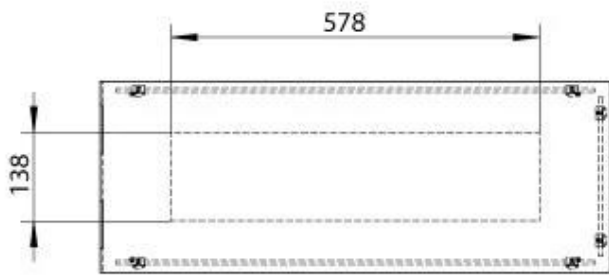

Uiterlijk

Materiaal	Staal
Staaldikte	4 mm
Kleur	Zwart
Glas inbegrepen	Ja

Type

Brandstof	Bioethanol
Producttype	2-zijdige inbouw bio-ethanol haard
Rookkanaal/schoorsteen	Niet vereist
Merk	Foco
Gebruik	Binnen
Vlamzicht	Ruimteverdeler
Garantie	2 Jaren
Aanbevolen luchtverversingssnelheid	1

Afmeting

Lengte/breedte	80 cm
Hoogte	50 cm
Diepte	30 cm
Gewicht	25 kg

Superior Manual 600

PrimeFire 700

Automatic burner 700