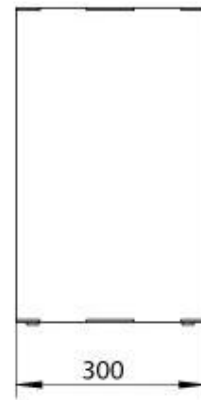

Afmeting

Lengte/breedte	80 cm
Hoogte	50 cm
Diepte	30 cm
Gewicht	25 kg

Superior Manual 600

PrimeFire 700

Automatic burner 700