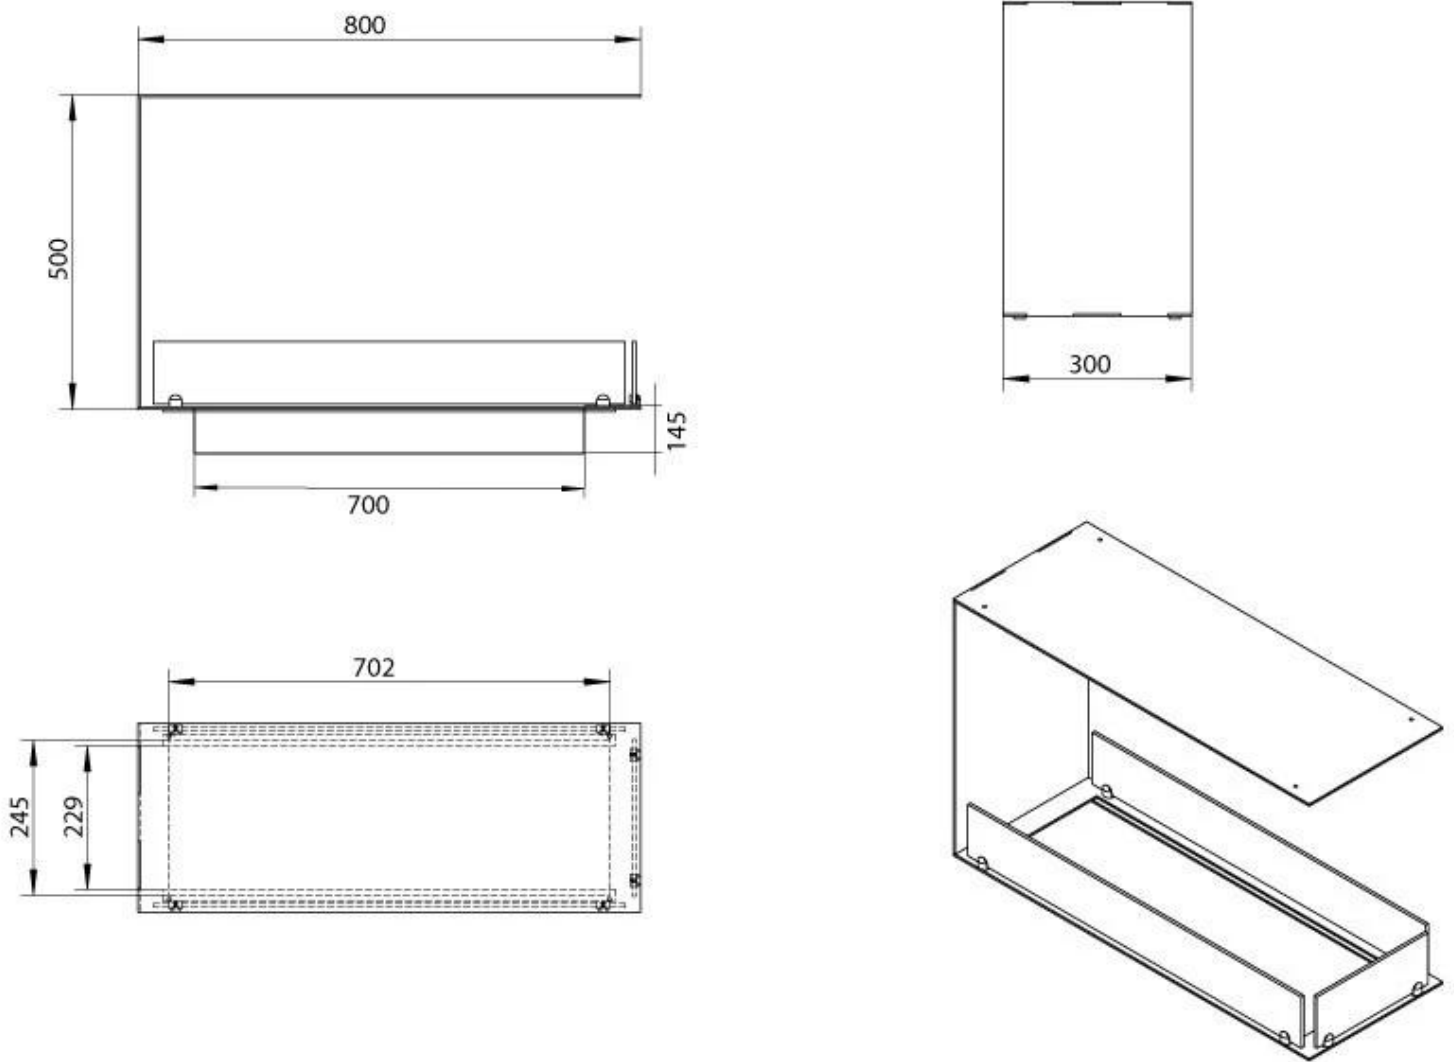

Afmeting

Gewicht	25 kg
Diepte	30 cm
Hoogte	50 cm
Lengte/breedte	80 cm

Uiterlijk

Staaldikte	4 mm
Materiaal	Staal
Kleur	Zwart
Glas inbegrepen	Ja

Superior Manual 600

PrimeFire 700

Automatic burner 700