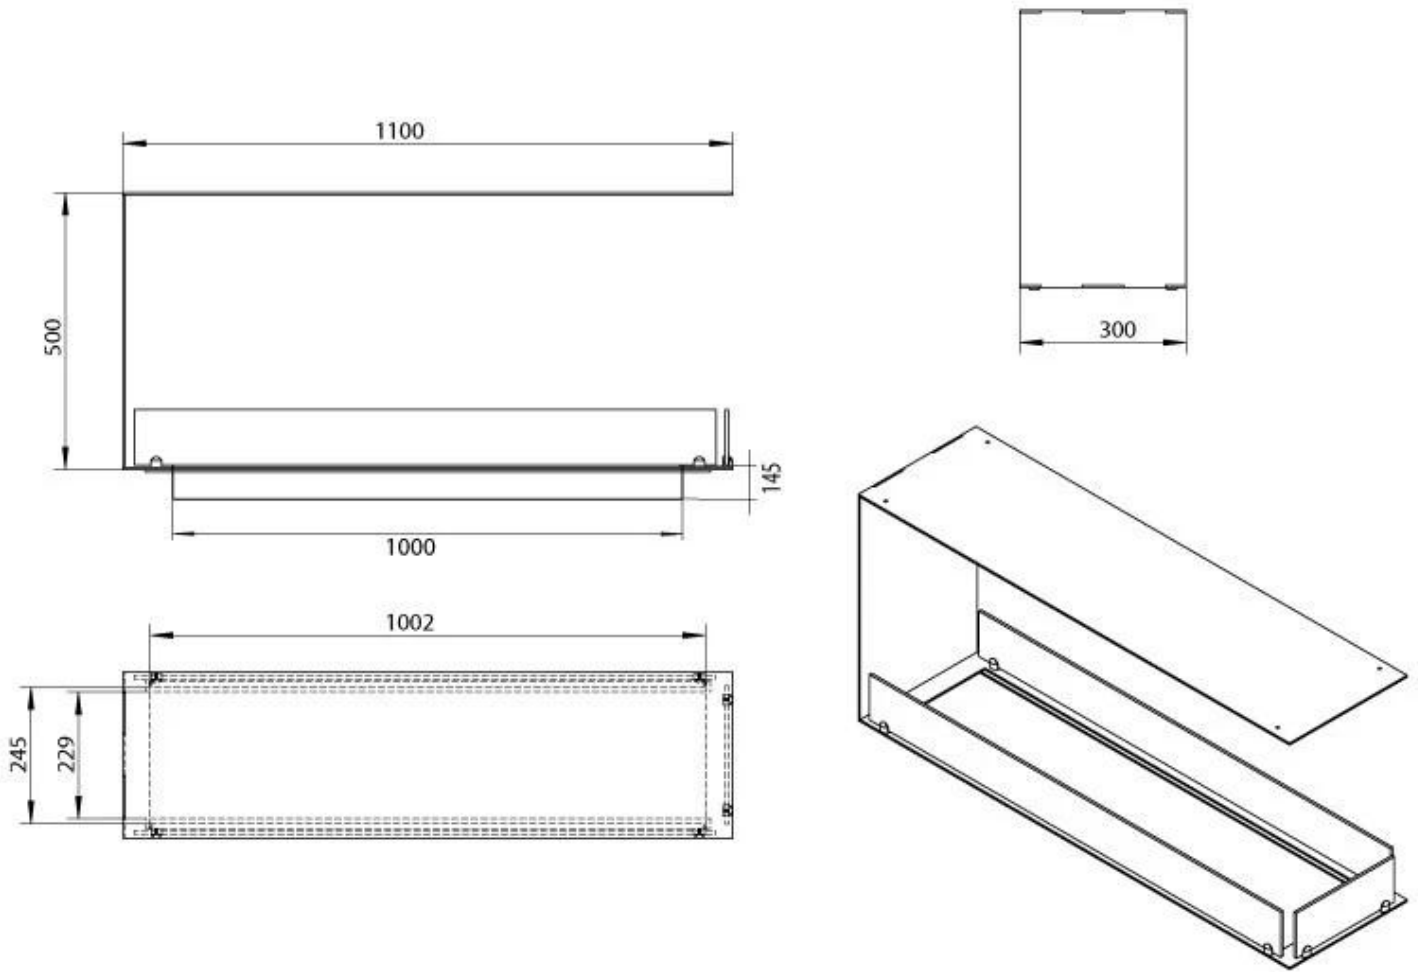

Afmeting

Gewicht	30 kg
Diepte	30 cm
Hoogte	50 cm
Lengte/breedte	110 cm

Uiterlijk

Staaldikte	4 mm
Materiaal	Staal
Kleur	Zwart
Glas inbegrepen	Ja

Automatic burner 1000

PrimeFire 1000

Superior Manual 1000