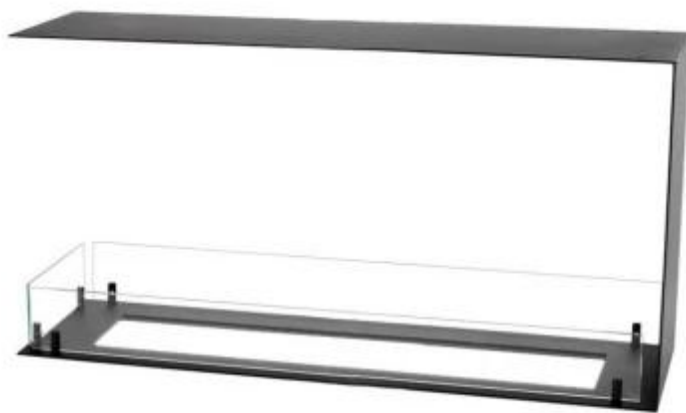

CACHFIRES

FOCO ROOM DIVIDER 1100 MEDIUM

BIO-30-144

Foco Room Divider 1100 Medium is een inbouw bio-ethanol haard die kan functioneren als room divider en waarbij de vlammen vanuit drie hoeken zichtbaar zijn.

TECHNISCHE SPECIFICATIES

Type

Vlammenzicht	Ruimteverdeler
Producent	Foco
Brandstof	Bioethanol
Montage	3-zijdige inbouw bio-ethanol haard
Rookkanaal/schoorsteen	Niet vereist
Aanbevolen luchtverversingssnelheid	1
Garantie	2 jaar
Gebruik	Binnen

Afmeting

Gewicht	30 kg
Diepte	30 cm
Hoogte	50 cm
Lengte/breedte	110 cm

Uiterlijk

Staaldikte	4 mm
Materiaal	Staal
Kleur	Zwart
Glas inbegrepen	Ja

Automatic burner 1000

PrimeFire 1000

Superior Manual 1000