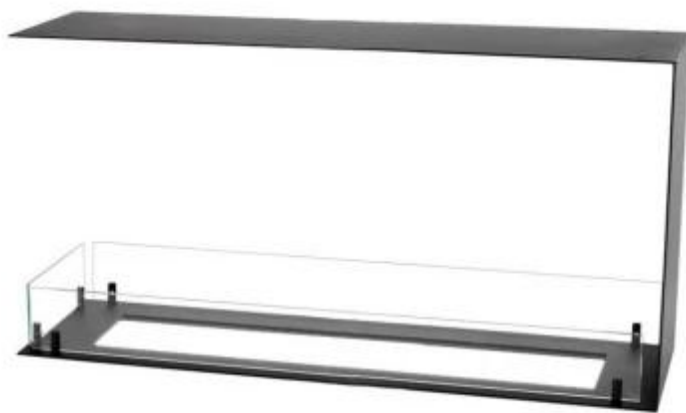

CACHFIRES

FOCO ROOM DIVIDER 1100 MEDIUM

BIO-30-144

Foco Room Divider 1100 Medium is een inbouw bio-ethanol haard die kan functioneren als room divider en waarbij de vlammen vanuit drie hoeken zichtbaar zijn.

TECHNISCHE SPECIFICATIES

Type

Rookkanaal/schoorsteen	Niet vereist
Aanbevolen luchtverversingssnelheid	1
Montage	3-zijdige inbouw bio-ethanol haard
Producent	Foco
Brandstof	Bioethanol
Vlammenzicht	Ruimteverdeler
Gebruik	Binnen
Garantie	2 jaar

Afmeting

Lengte/breedte	110 cm
Hoogte	50 cm
Diepte	30 cm
Gewicht	30 kg

Uiterlijk

Materiaal	Staal
Staaldikte	4 mm
Kleur	Zwart
Glas inbegrepen	Ja

Automatic burner 1000

PrimeFire 1000

Superior Manual 1000