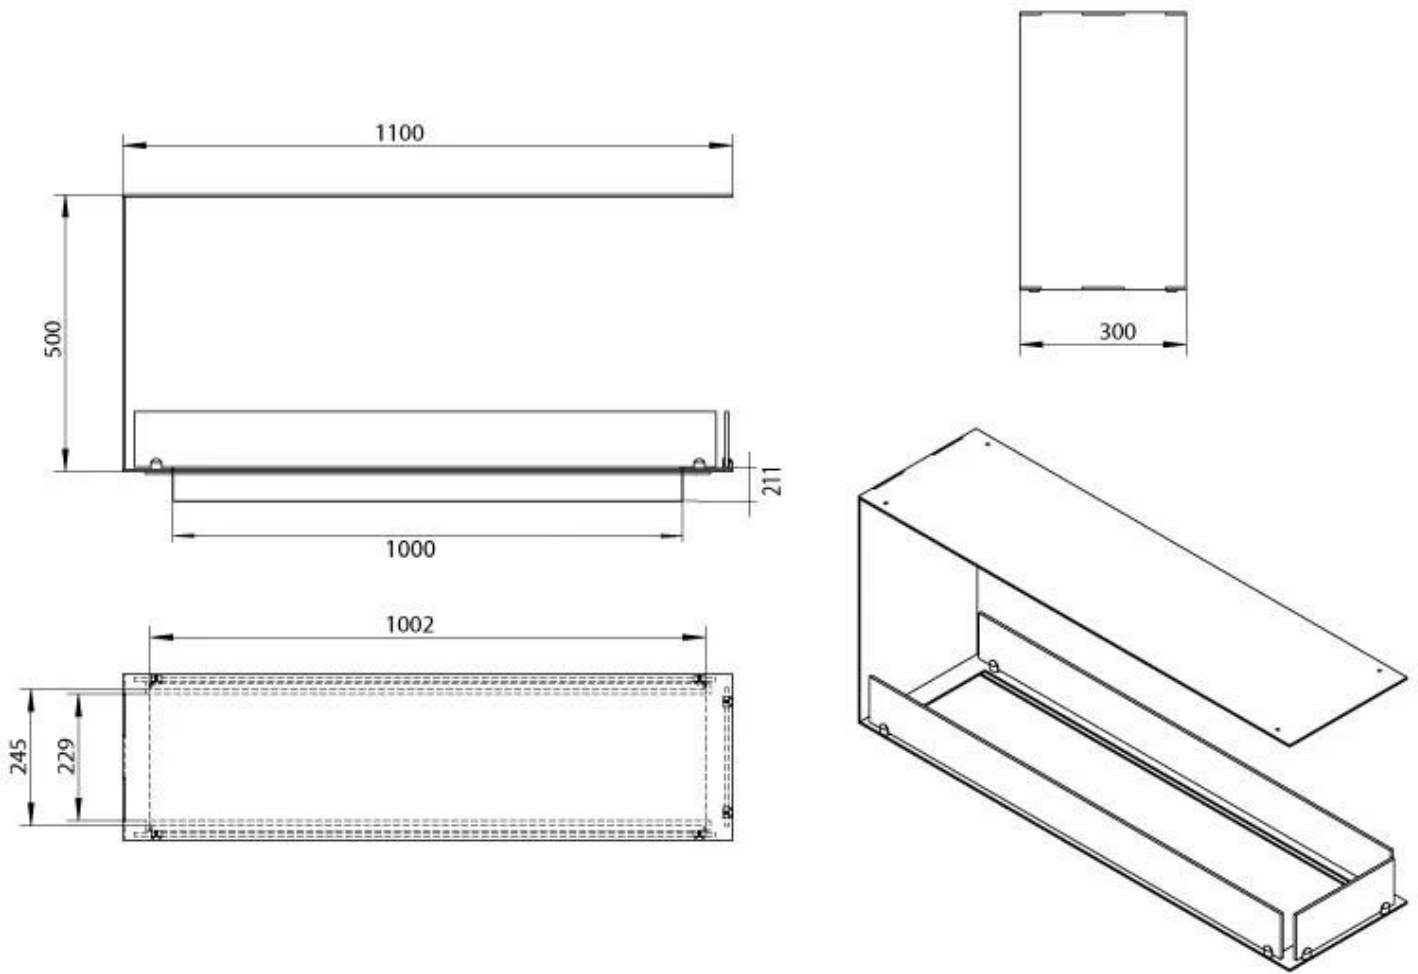

Afmeting

Gewicht	30 kg
Diepte	30 cm
Hoogte	50 cm
Lengte/breedte	110 cm

Uiterlijk

Staaldikte	4 mm
Materiaal	Staal
Kleur	Zwart
Glas inbegrepen	Ja

Automatic burner 1000

PrimeFire 1000

Superior Manual 1000