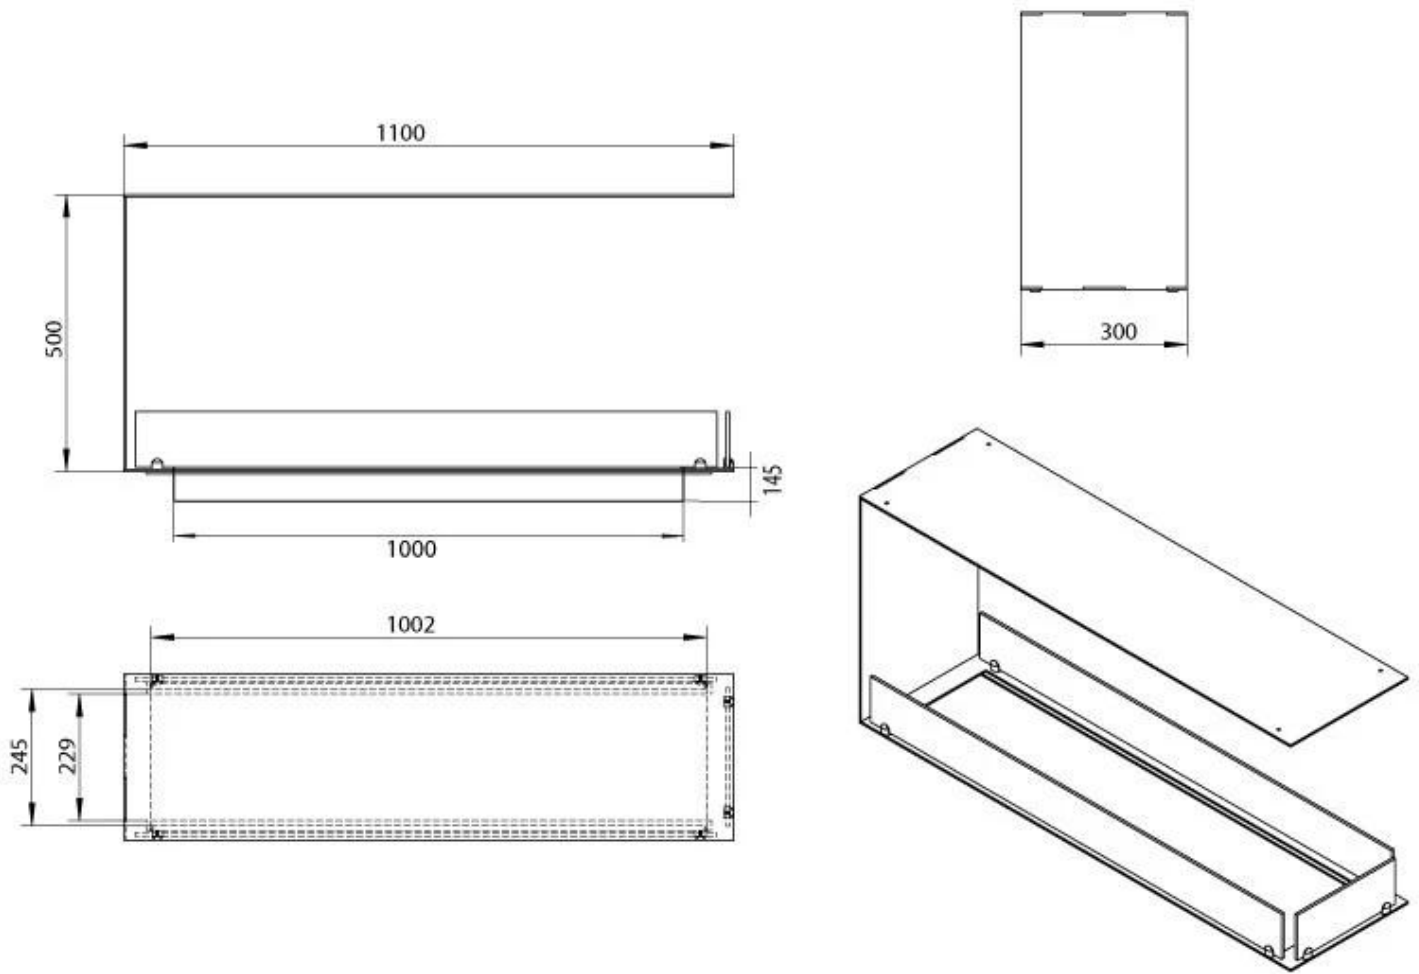

Afmeting

Lengte/breedte	110 cm
Hoogte	50 cm
Diepte	30 cm
Gewicht	30 kg

Uiterlijk

Materiaal	Staal
Staaldikte	4 mm
Kleur	Zwart
Glas inbegrepen	Ja

Automatic burner 1000

PrimeFire 1000

Superior Manual 1000