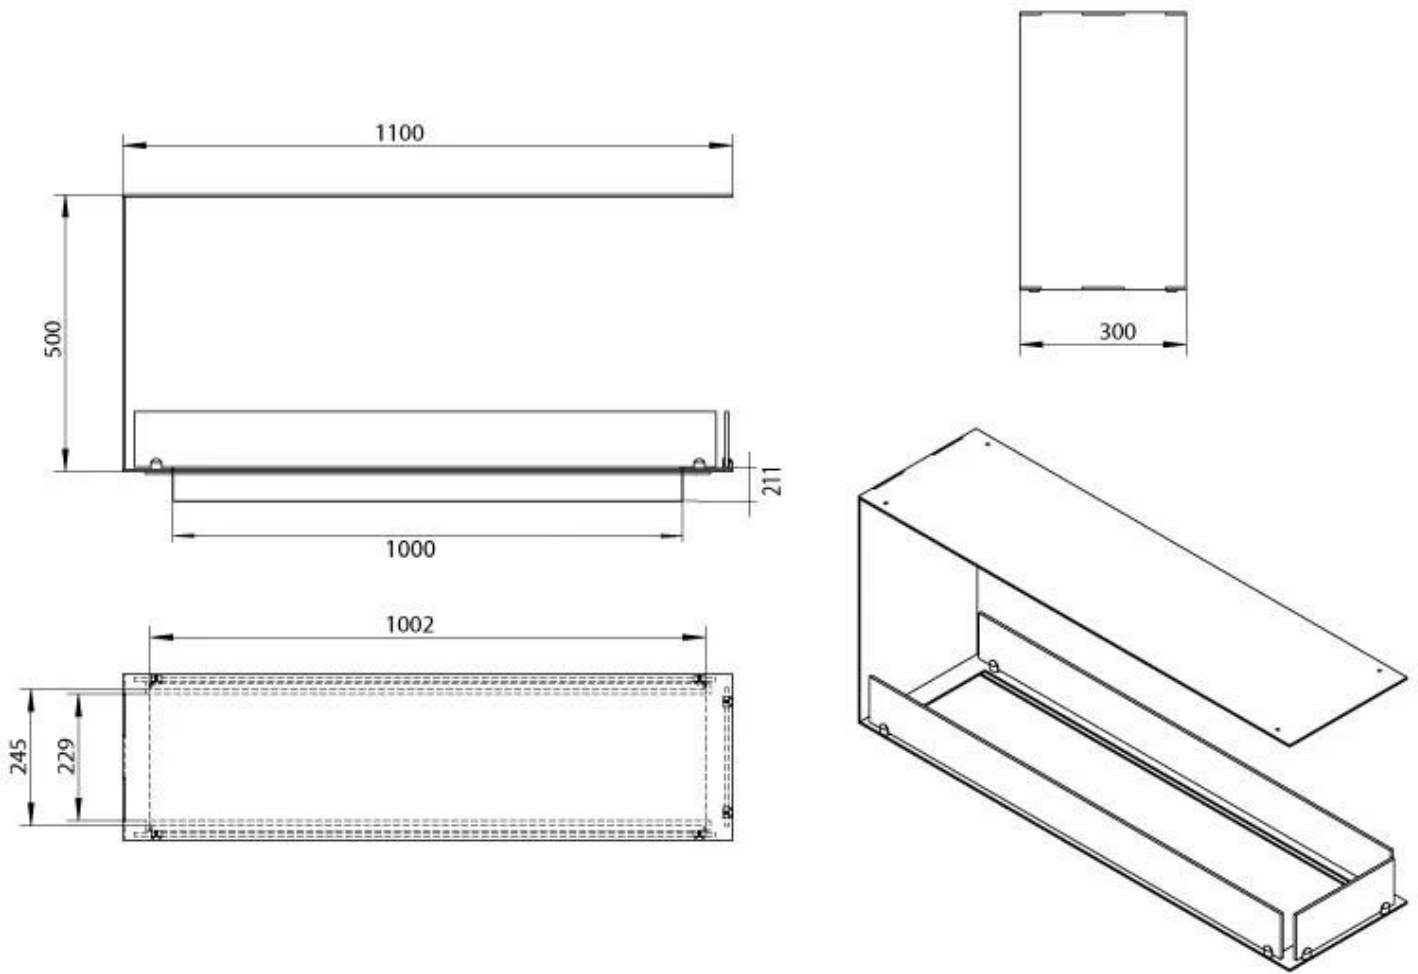

Afmeting

Lengte/breedte	110 cm
Hoogte	50 cm
Diepte	30 cm
Gewicht	30 kg

Uiterlijk

Materiaal	Staal
Staaldikte	4 mm
Kleur	Zwart
Glas inbegrepen	Ja

Automatic burner 1000

PrimeFire 1000

Superior Manual 1000