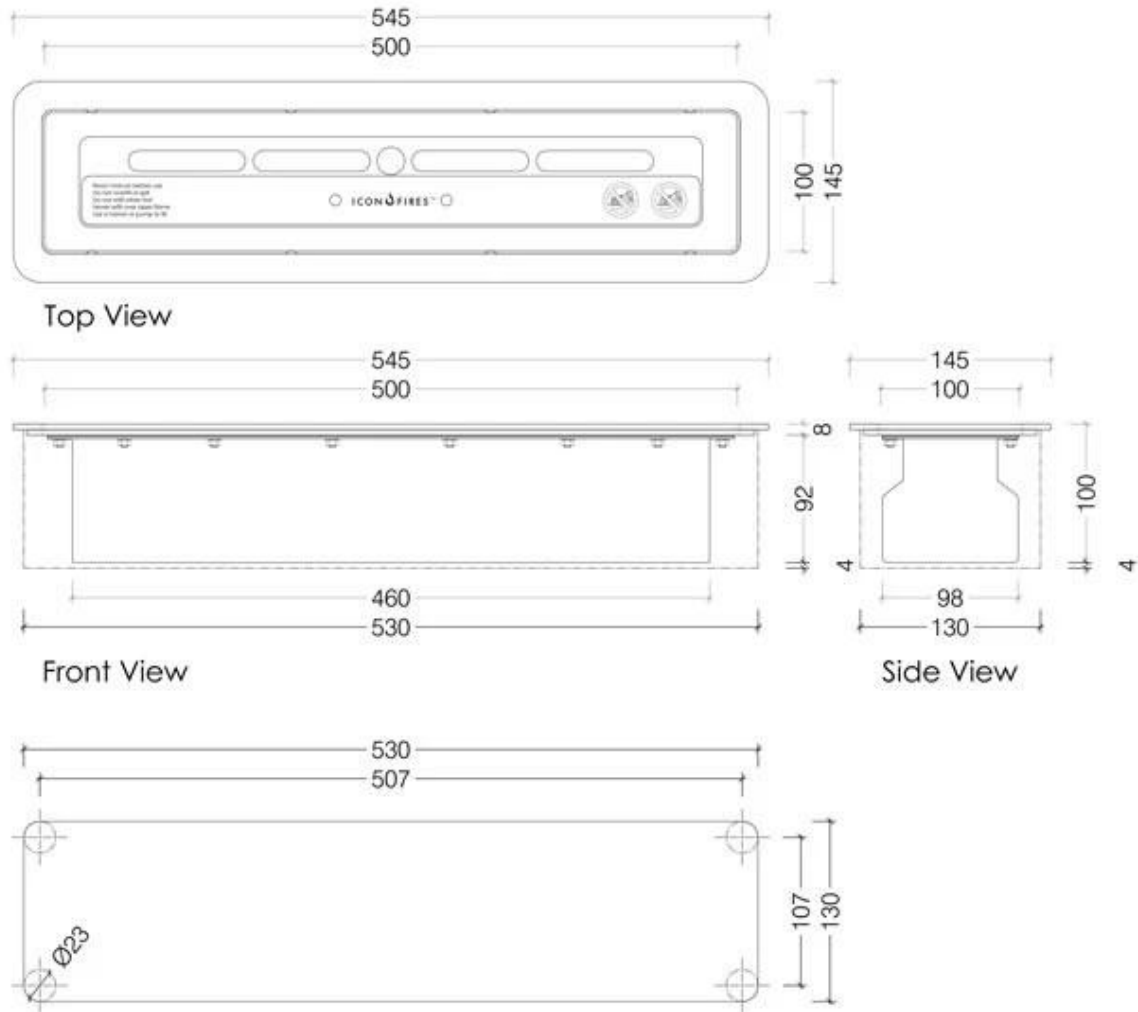

TECHNISCHE SPECIFICATIES

Belangrijke specificaties

Producttype	Handmatige bio-ethanol brander
Merk	Icon Fires
Gebruik	Binnen
Garantie	2 Jaren

Afmetingen & Gewicht

Lengte/breedte	54,5 cm
Hoogte	10 cm
Diepte	14,5 cm
Gewicht	7 kg

Technische Specificaties

Brandstof	Bioethanol
Brandtijd tot	8 uur
Capaciteit	2,75 Liter
Warmteafgifte (max.)	2,7 kW
Verbruik	0,3 l/uur

Brander specificaties

Verstelbaar	Ja
Controle	Handmatig
Brander model	Icon Slimline 500 Burner
Afstandsbediening	Nee

Materiaal en uiterlijk

Materiaal	Roestvast staal
Kleur	Roestvast staal
Vlamzicht	44,1
Vorm	Rechthoekig
Glas inbegrepen	Nee

Installatiedetails

Rookkanaal/schoorsteen	Niet vereist
Stroomvereisten	Nee

Slimline 500 Biofuel Burner With Mount Plate