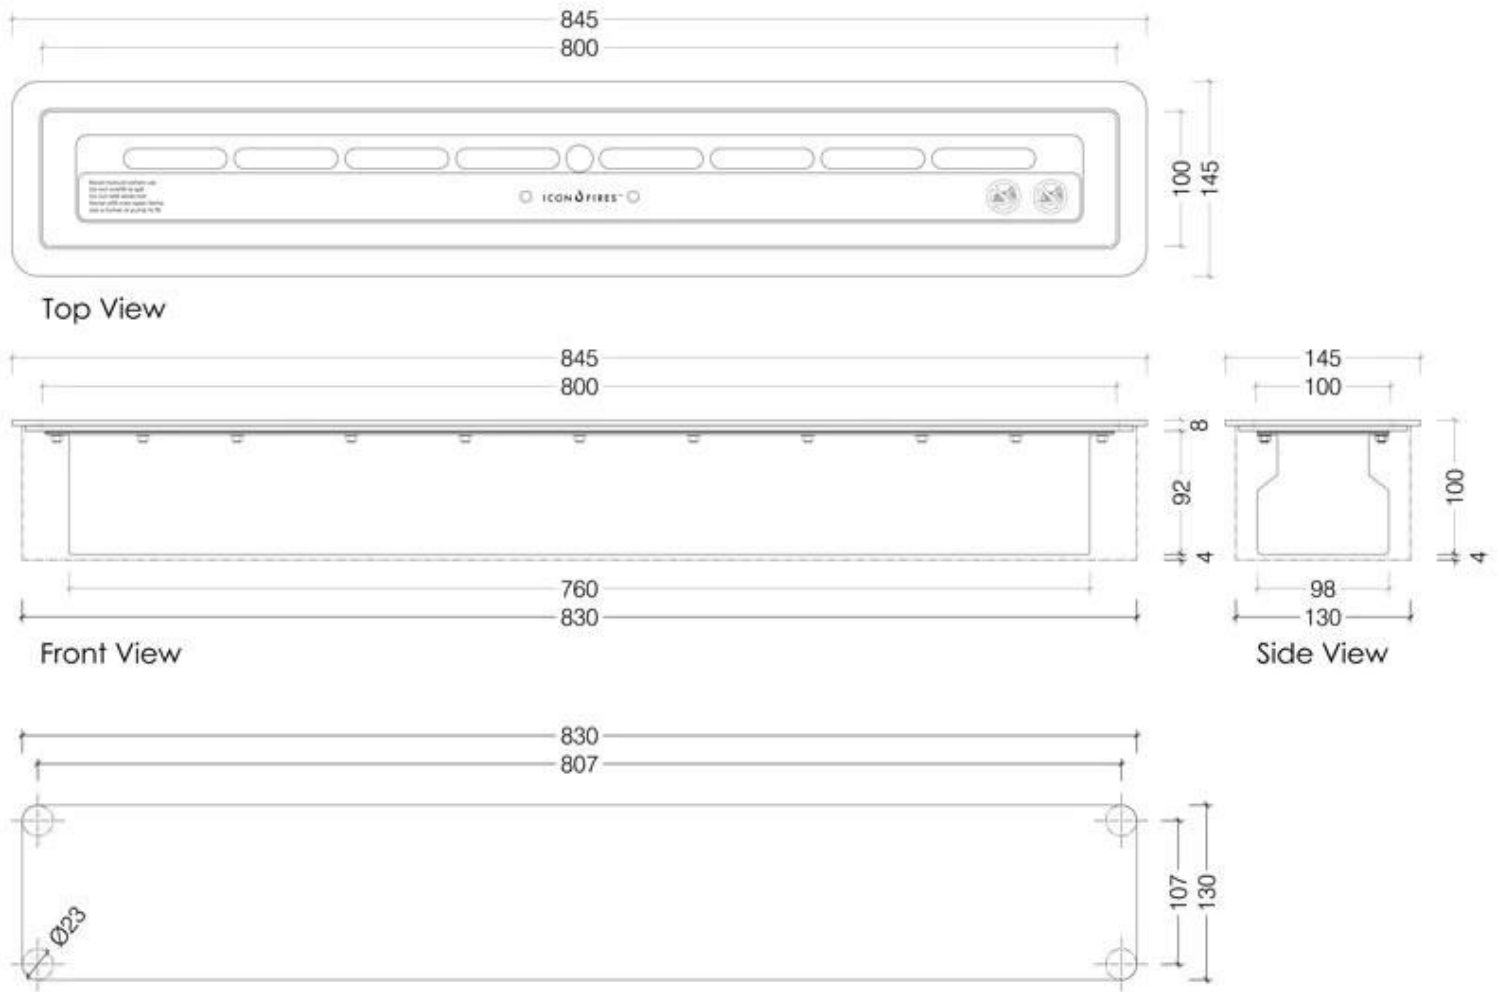

Afmetingen & Gewicht

| | |
|----------------|---------|
| Lengte/breedte | 84,5 cm |
| Hoogte | 10 cm |
| Diepte | 14,5 cm |
| Gewicht | 14 kg |

Technische Specificaties

| | |
|----------------------|------------|
| Brandstof | Bioethanol |
| Brandtijd tot | 8 uur |
| Capaciteit | 4,5 Liter |
| Warmteafgifte (max.) | 5,4 kW |
| Verbruik | 0,6 l/uur |

| | |
|-----------------|-----------------|
| Materiaal | Roestvast staal |
| Kleur | Roestvast staal |
| Vlamzicht | 44,1 |
| Vorm | Rechthoekig |
| Glas inbegrepen | Nee |

Installatiedetails

| | |
|------------------------|--------------|
| Rookkanaal/schoorsteen | Niet vereist |
| Stroomvereisten | Nee |