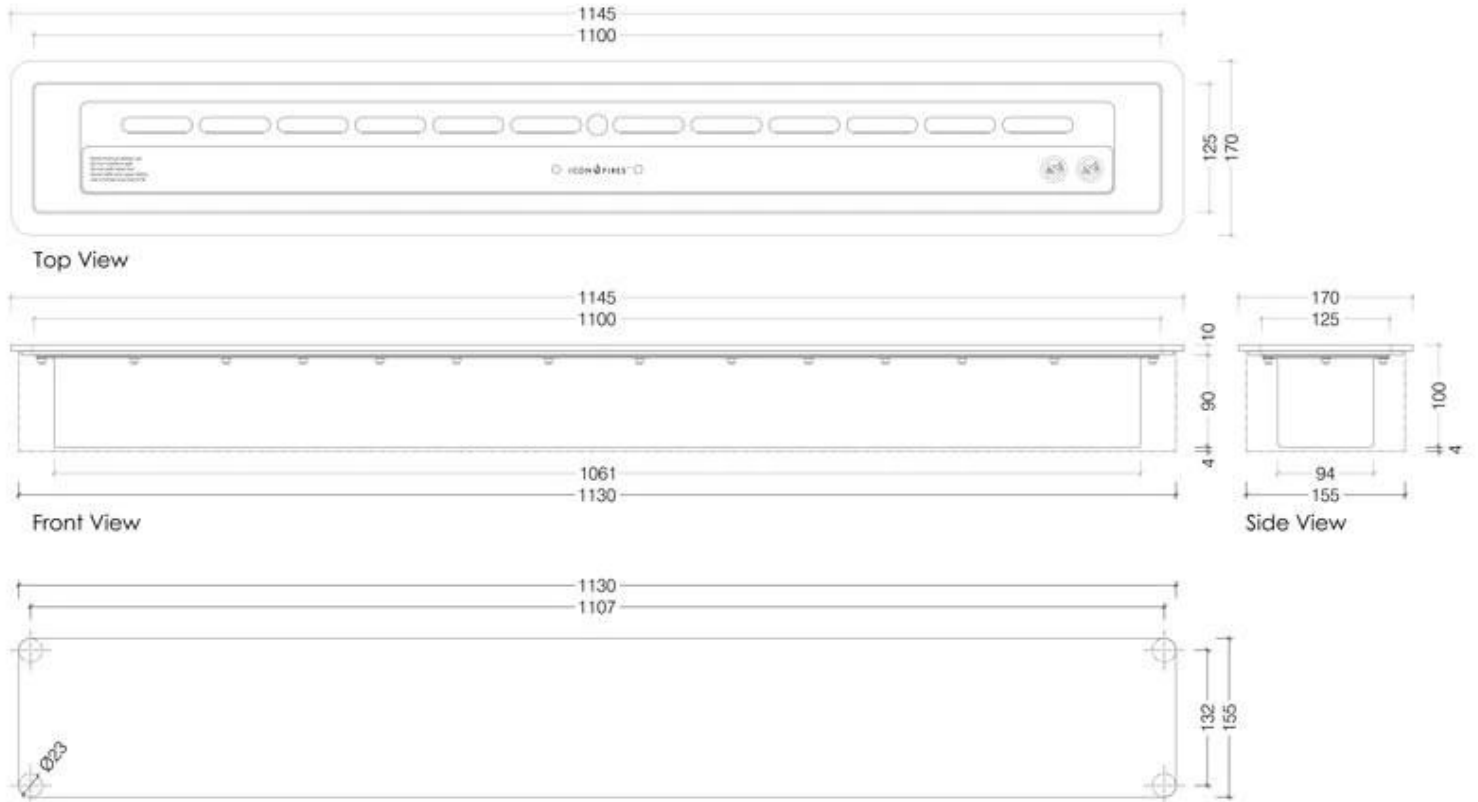

Slimline 1100 Biofuel Burner With Mount Plate