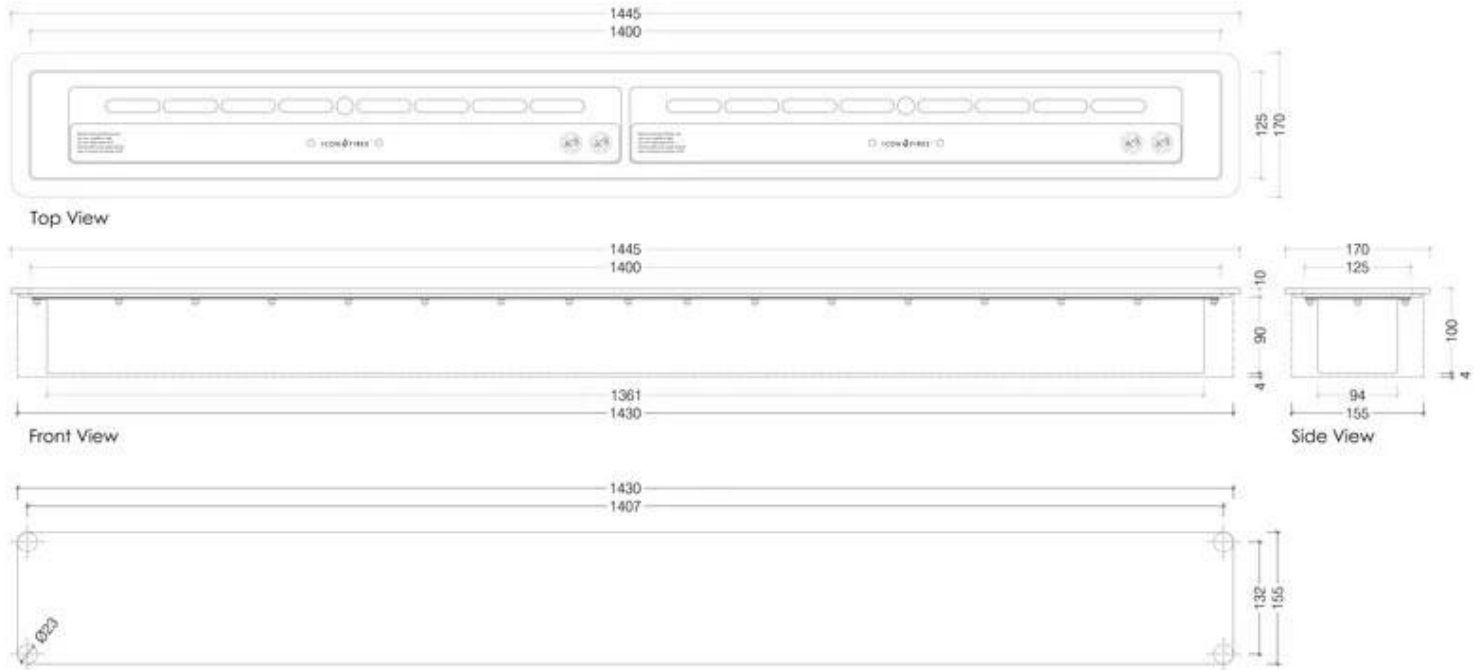

Slimline 1400 Biofuel Burner With Mount Plate