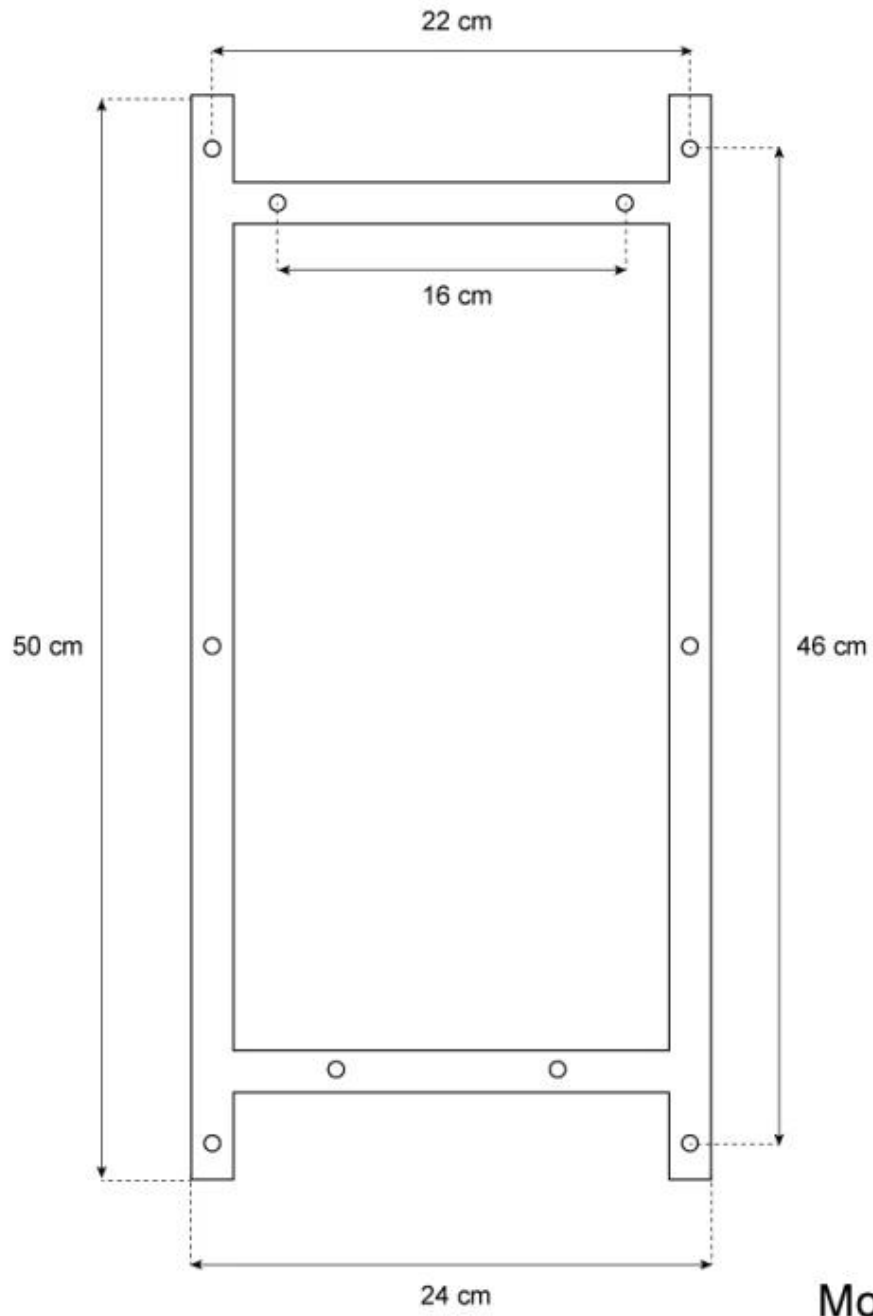

Mountin Bracket
BIO-10-060