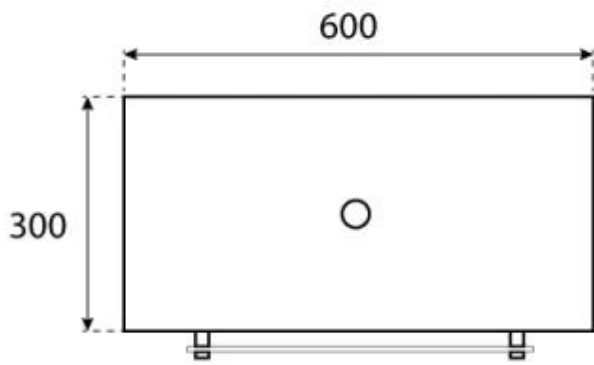

Uiterlijk

Materiaal	Staal
Kleur	Zwart
Glas inbegrepen	Ja

Type

Montage	Plafond bio-ethanol haard
Producent	ScandiFlames
Gebruik	Binnen
Garantie	2 jaar

Afmeting

Lengte/breedte	60 cm
Hoogte	140 cm
Diepte	30 cm