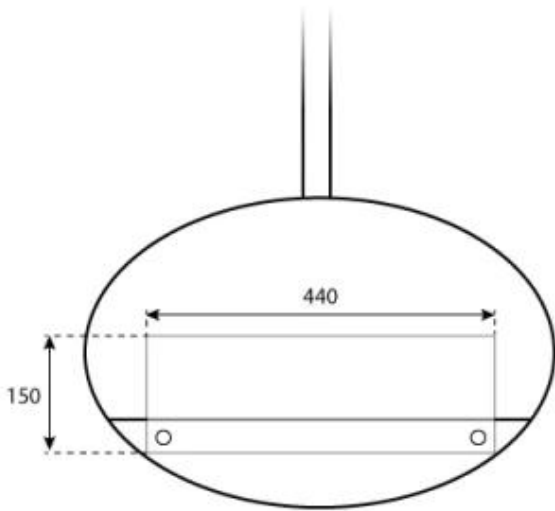

Uiterlijk

Materiaal	Staal
Kleur	Zwart
Glas inbegrepen	Ja

Type

Montage	Plafond bio-ethanol haard
Producent	ScandiFlames
Gebruik	Binnen
Garantie	2 jaar

Afmeting

Lengte/breedte	60 cm
Hoogte	140 cm
Diepte	30 cm