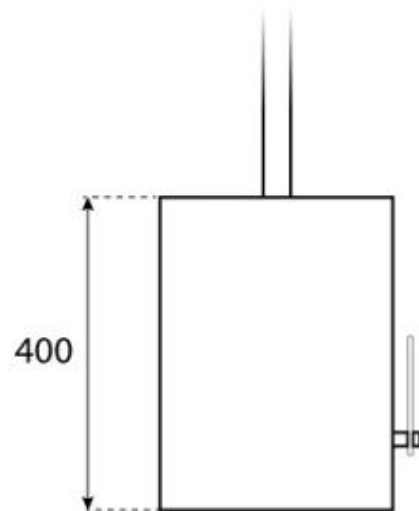

Uiterlijk

Materiaal	Staal
Kleur	Zwart
Glas inbegrepen	Ja

Type

Montage	Plafond bio-ethanol haard
Producent	ScandiFlames
Gebruik	Binnen
Garantie	2 jaar

Afmeting

Lengte/breedte	60 cm
Hoogte	140 cm
Diepte	30 cm