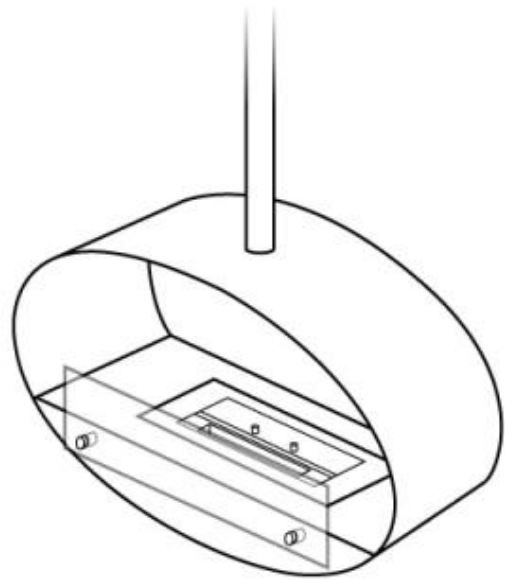

Uiterlijk

Materiaal	Staal
Kleur	Zwart
Glas inbegrepen	Ja

Type

Montage	Plafond bio-ethanol haard
Producent	ScandiFlames
Gebruik	Binnen
Garantie	2 jaar

Afmeting

Lengte/breedte	60 cm
Hoogte	140 cm
Diepte	30 cm