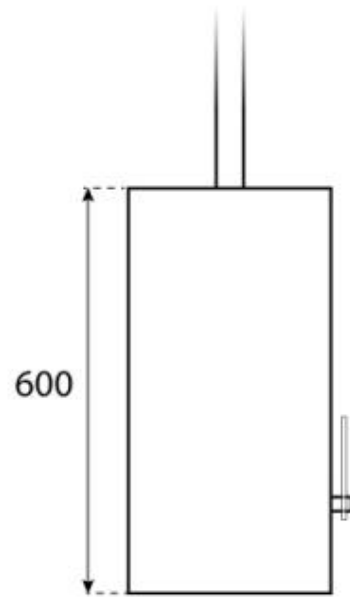

#### Afmeting

Diepte	30 cm
Lengte/breedte	80 cm
Hoogte	160 cm

CACHFIRES

CACHFIRES