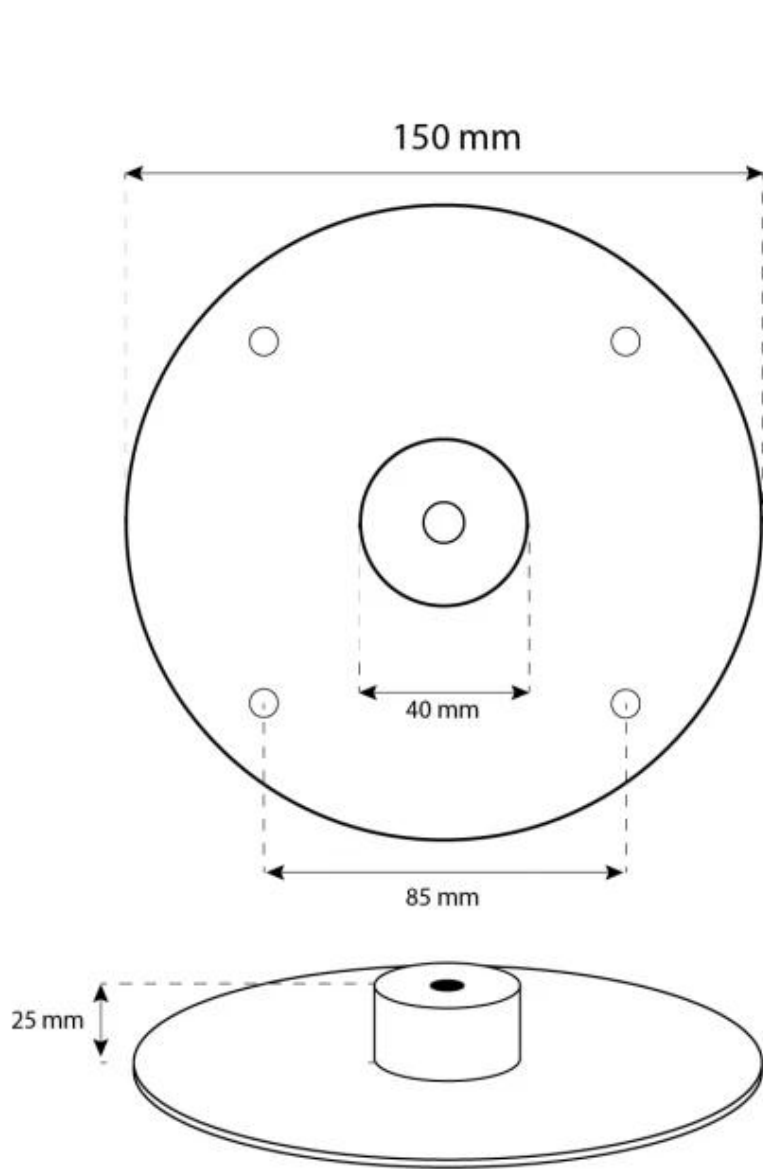

#### Afmeting

Diepte	30 cm
Lengte/breedte	80 cm
Hoogte	160 cm

CACHFIRES

CACHFIRES