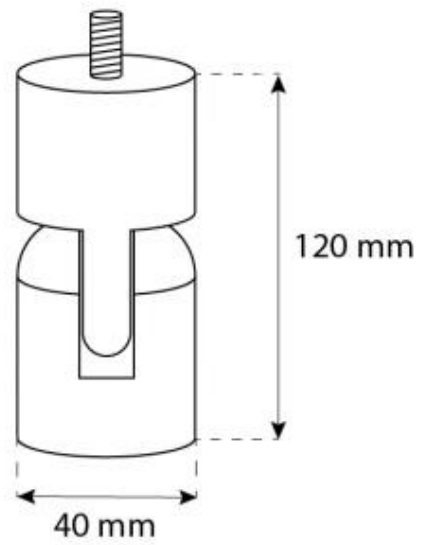

#### Afmeting

Diepte	30 cm
Lengte/breedte	80 cm
Hoogte	160 cm

CACHFIRES

CACHFIRES