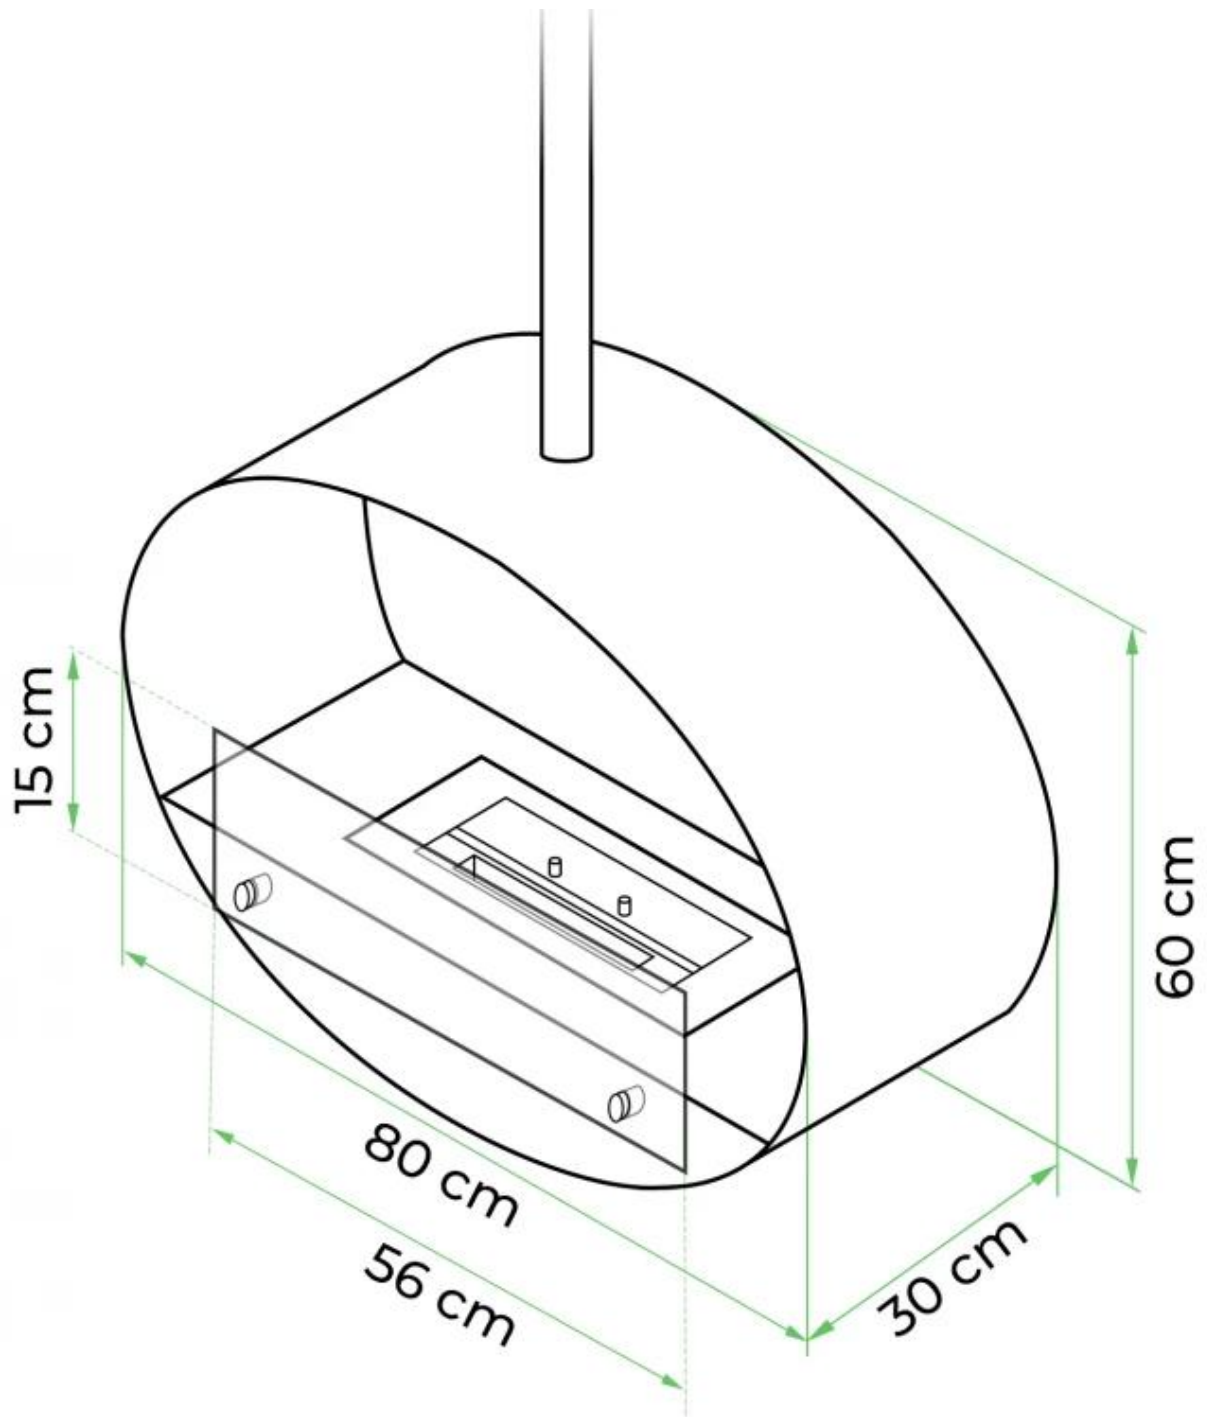

#### Brander

Rookkanaal/schoorsteen	Niet vereist
Afstandsbediening	Nee
Minimale kamergrootte	45 m <sup>3</sup>
Vereist elektriciteit	Nee
Brandtijd	7 uur
Verstelbaar	Ja
Controle	Handmatig
Verbruik	0,3 l/uur
Capaciteit	2 Liter
Warmteafgifte (max.)	2 kW
Brandstof	Bioethanol
Vlam lengte	21 cm

#### Afmeting

Diepte	30 cm
Lengte/breedte	80 cm
Hoogte	160 cm

CACHFIRES

CACHFIRES