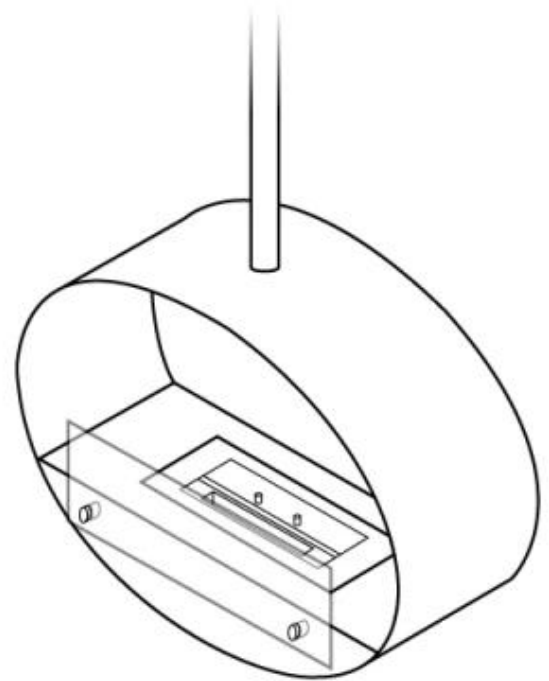

#### Afmeting

Diepte	30 cm
Lengte/breedte	80 cm
Hoogte	160 cm

CACHFIRES

CACHFIRES