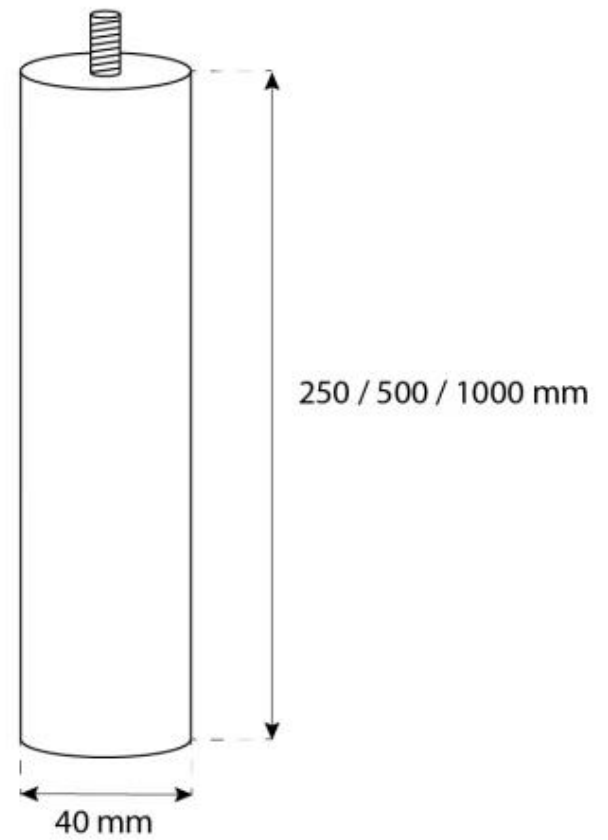

#### Afmeting

Diepte	30 cm
Lengte/breedte	80 cm
Hoogte	160 cm

CACHFIRES

CACHFIRES