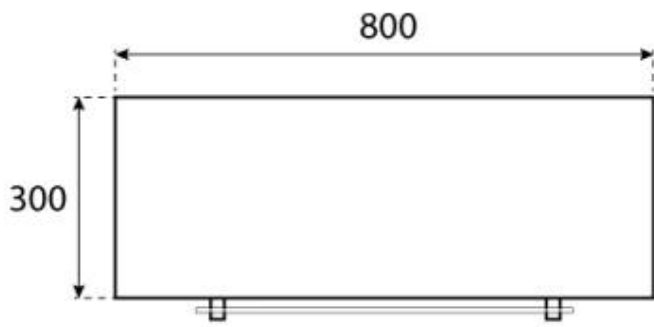

#### Afmeting

Diepte	30 cm
Lengte/breedte	80 cm
Hoogte	160 cm

CACHFIRES

CACHFIRES