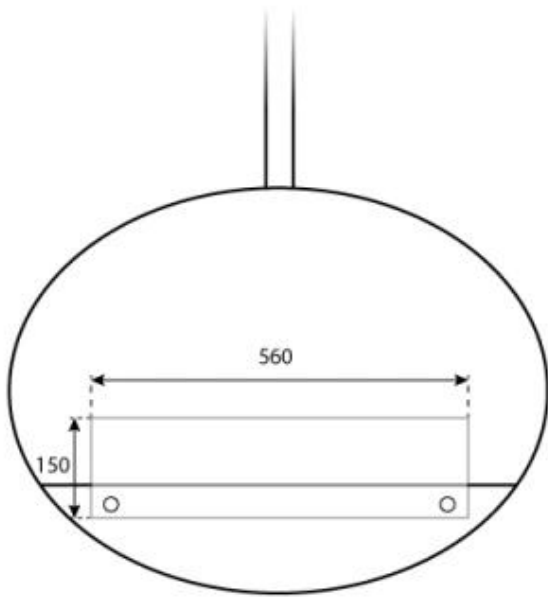

#### Afmeting

Diepte	30 cm
Lengte/breedte	80 cm
Hoogte	160 cm

CACHFIRES

CACHFIRES