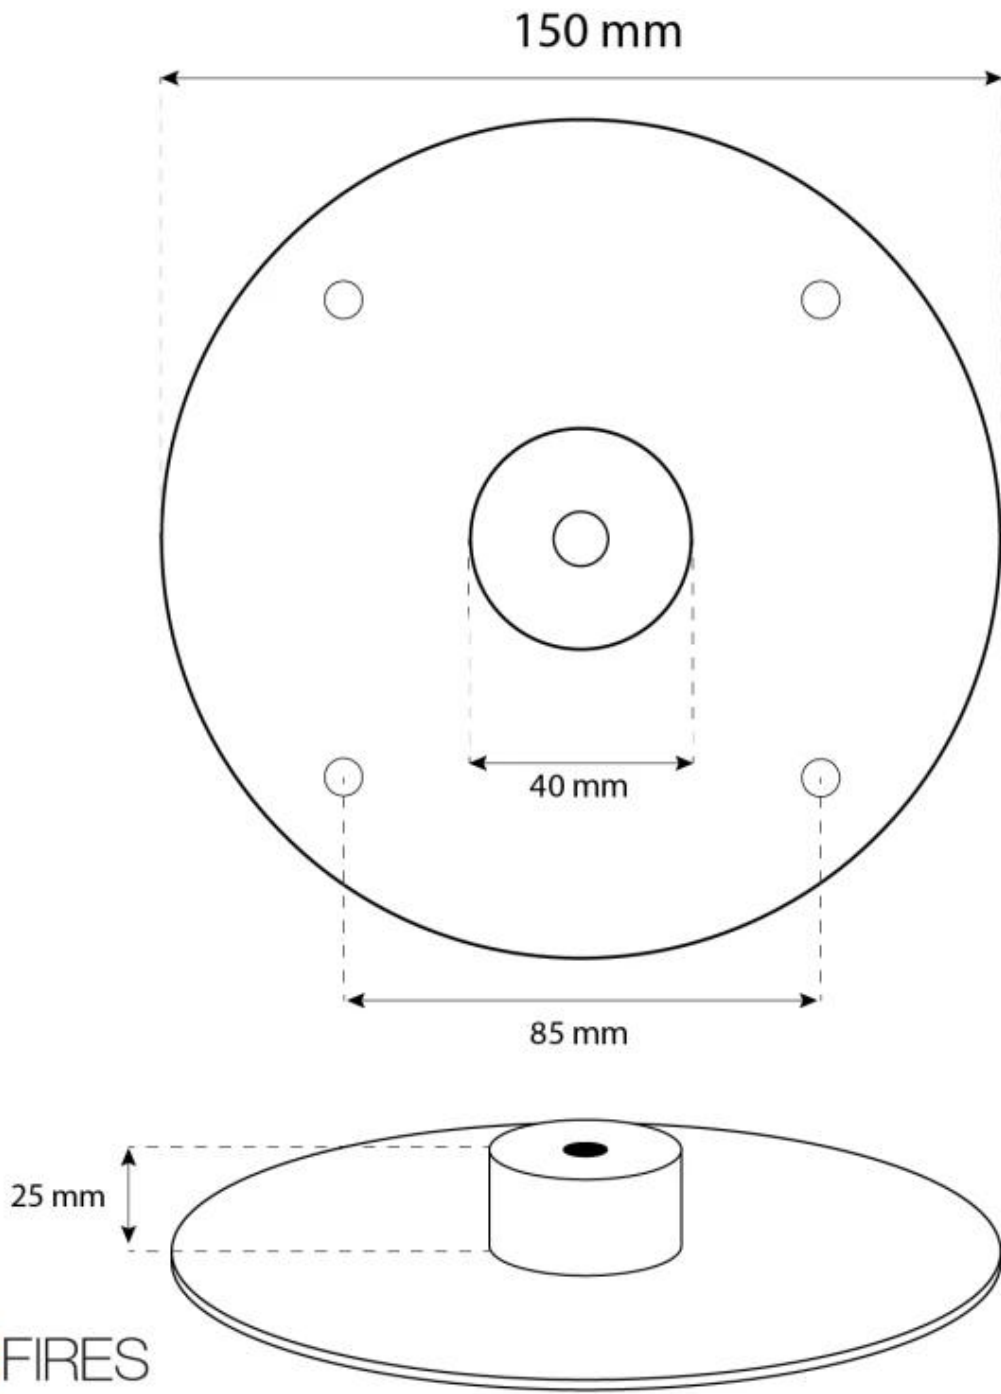

### TECHNISCHE SPECIFICATIES

---

#### Afmeting

Hoogte	2,5 cm
Diameter	15 cm
Gewicht	1,5 kg

CACHFIRES