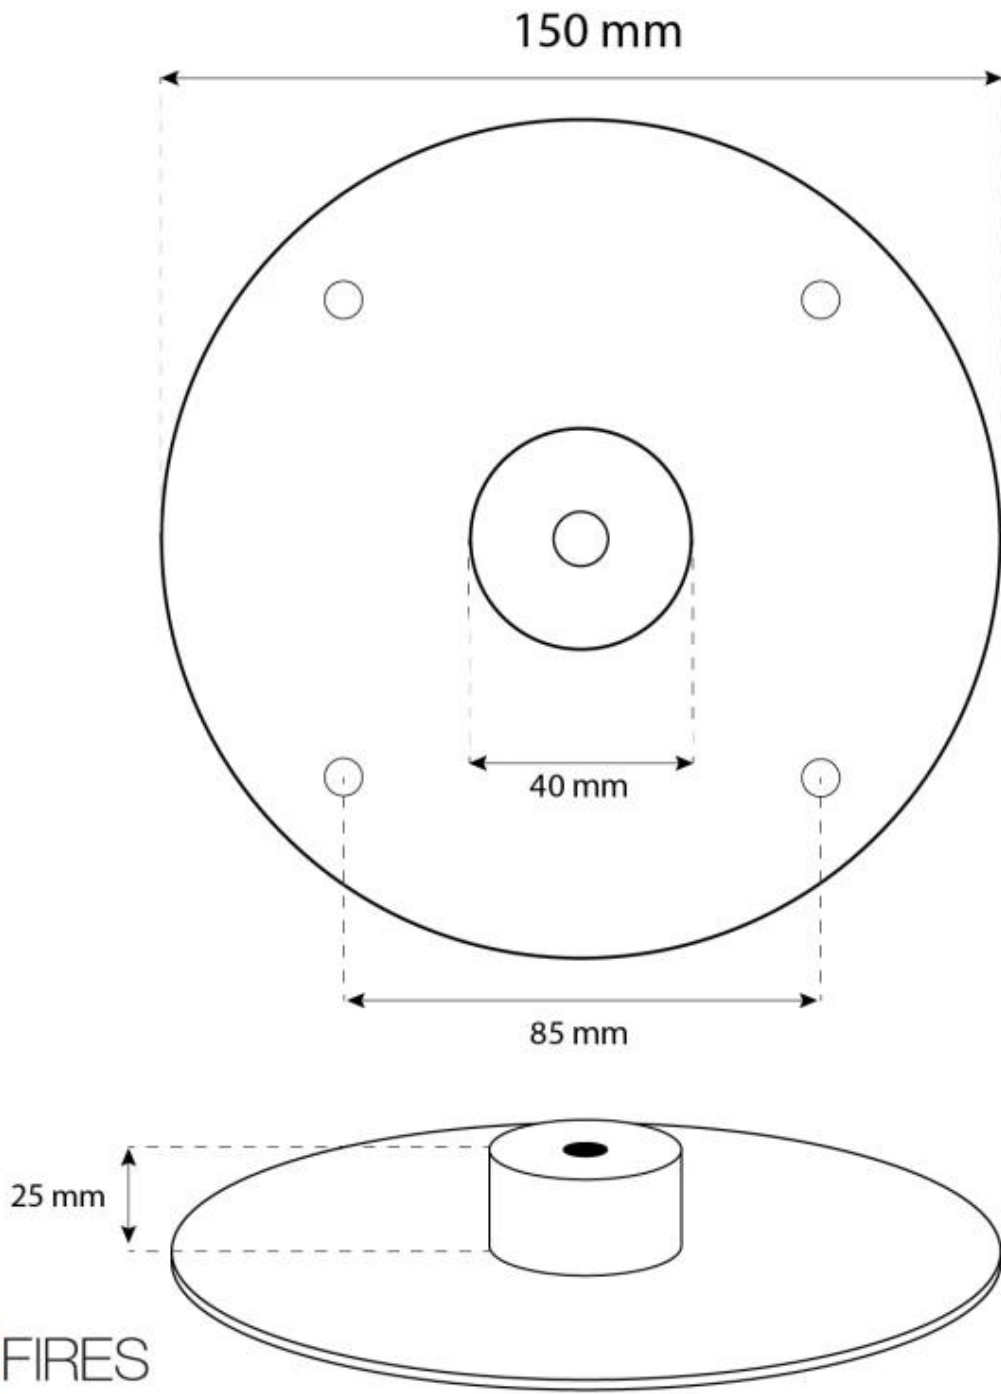

Afmeting

Gewicht	1,5 kg
Diameter	15 cm
Hoogte	2,5 cm

CACHFIRES