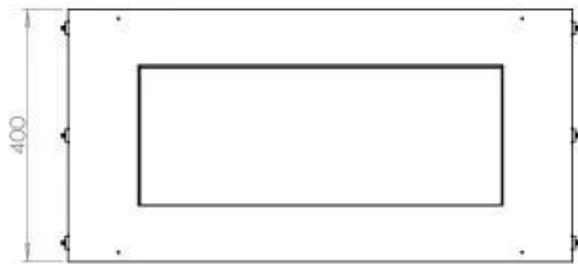

Automatic burner 700