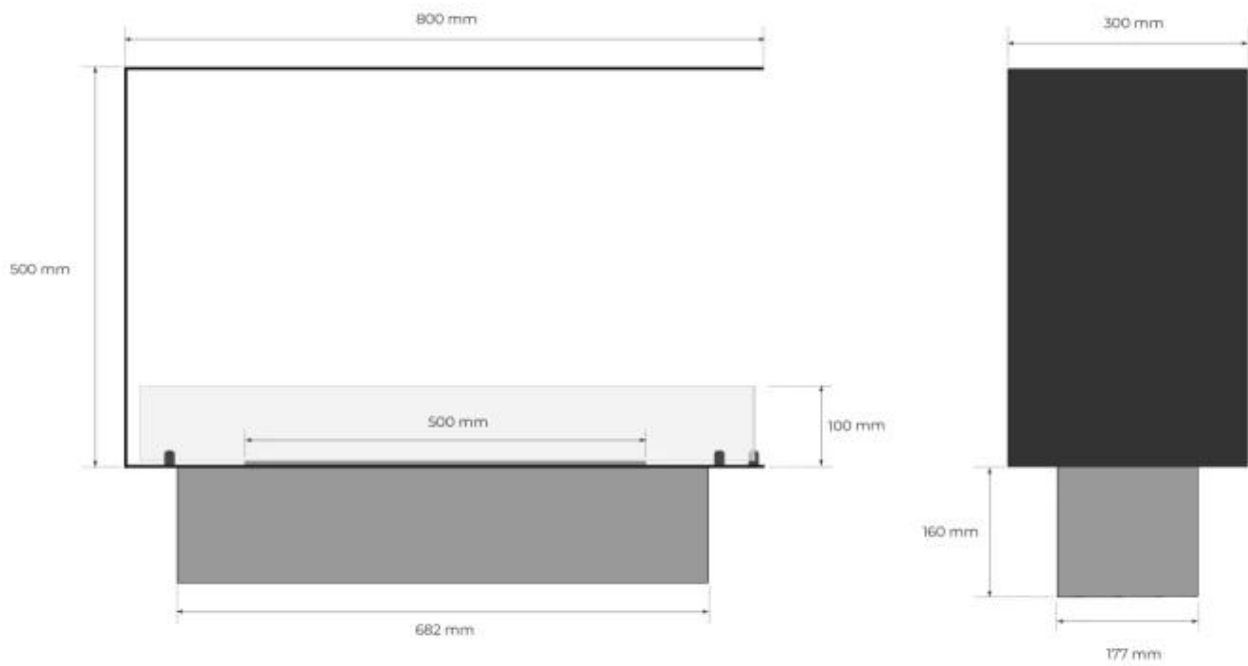

Afmeting

Lengte/breedte	80 cm
Hoogte	50 cm
Diepte	30 cm
Gewicht	25 kg

Uiterlijk

Materiaal	Staal
-----------	-------

Staaldikte	4 mm
Kleur	Zwart
Glas inbegrepen	Ja

Foco Room Divider 800 Medium
Decoflame F3 700