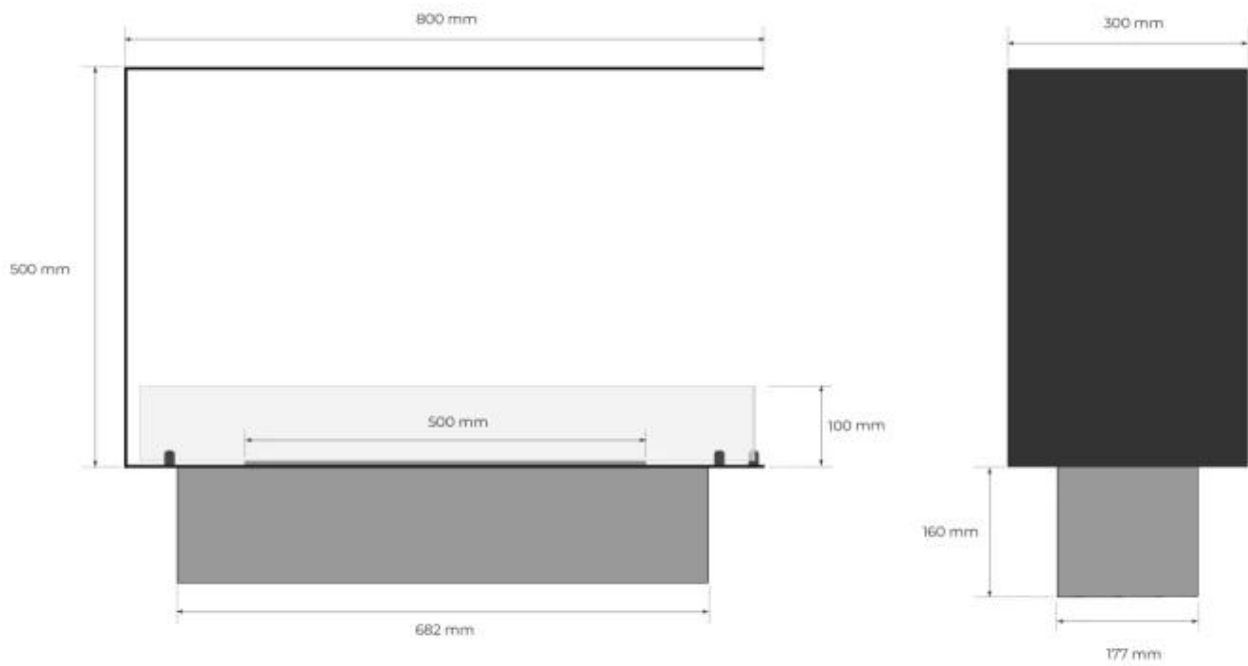

Afmeting

Gewicht	25 kg
Diepte	30 cm
Hoogte	50 cm
Lengte/breedte	80 cm

Uiterlijk

Staaldikte	4 mm
------------	------

Materiaal	Staal
Kleur	Zwart
Glas inbegrepen	Ja

Foco Room Divider 800 Medium Decoflame F3 700