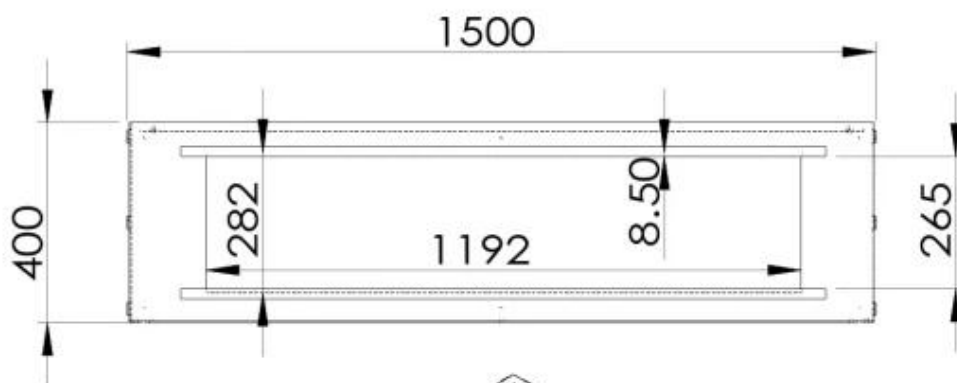

Afmeting

Diepte	40 cm
Gewicht	60 kg
Hoogte	50 cm
Lengte/breedte	150 cm

Brander

Controle	App-bediening
Controle	Afstandsbediening
Controle	Automatisch
Afstandsbediening	Ja - (inbegrepen)
Vereist elektriciteit	Ja
Verstelbaar	Ja