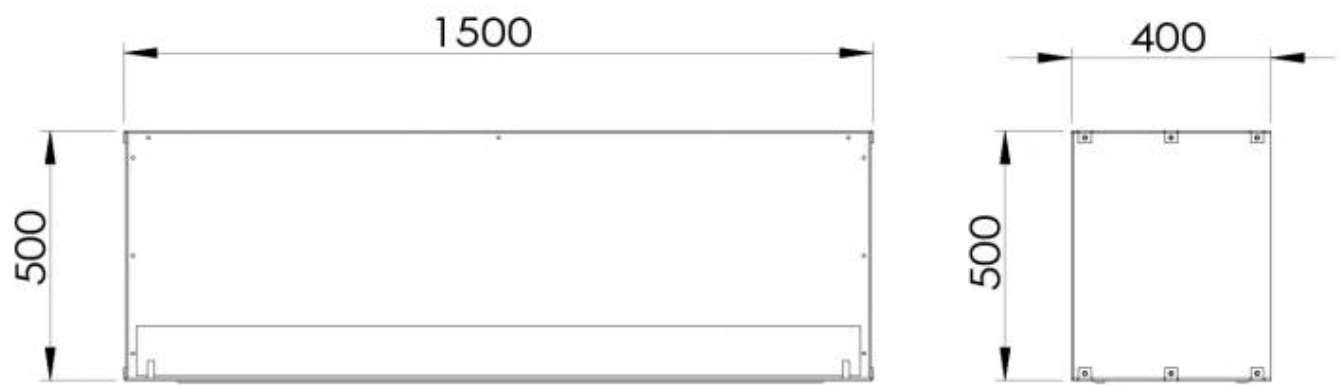

Afmeting

Lengte/breedte	150 cm
Hoogte	50 cm
Diepte	40 cm
Gewicht	60 kg

Uiterlijk

Materiaal	Staal
Staaldikte	4 mm
Kleur	Zwart
Glas inbegrepen	Ja

Foco One 1500 - Automatic Burner

Foco One 1500 - Manual Burner