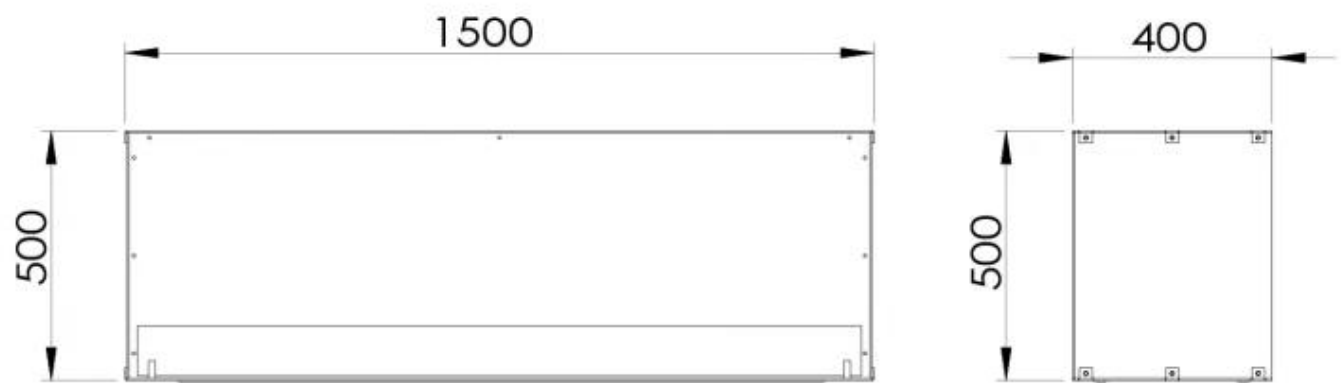

Afmeting

Lengte/breedte	150 cm
Hoogte	50 cm
Diepte	40 cm
Gewicht	60 kg

Uiterlijk

Materiaal	Staal
Staaldikte	4 mm
Kleur	Zwart
Glas inbegrepen	Ja

Foco One 1500 - Automatic Burner

Foco One 1500 - Manual Burner