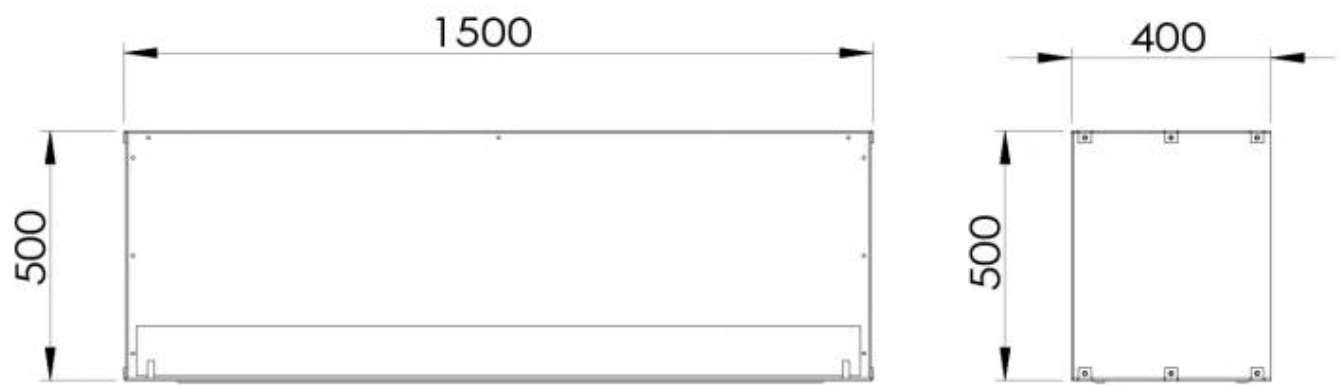

Afmeting

Diepte	40 cm
Gewicht	60 kg
Hoogte	50 cm
Lengte/breedte	150 cm

Brander

Controle	App-bediening
Controle	Afstandsbediening
Controle	Automatisch
Afstandsbediening	Ja - (inbegrepen)
Vereist elektriciteit	Ja
Verstelbaar	Ja