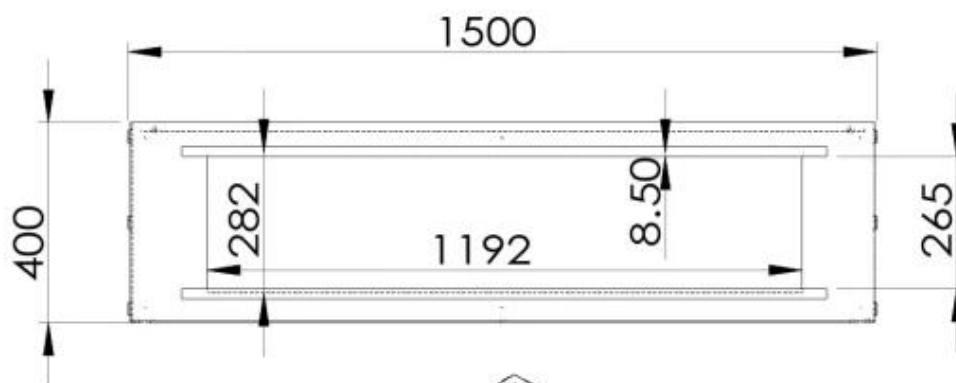

Afmeting

Lengte/breedte	150 cm
Hoogte	50 cm
Diepte	40 cm
Gewicht	60 kg

Uiterlijk

Materiaal	Staal
Staaldikte	4 mm
Kleur	Zwart
Glas inbegrepen	Ja

Foco One 1500 - Automatic Burner

Foco One 1500 - Manual Burner