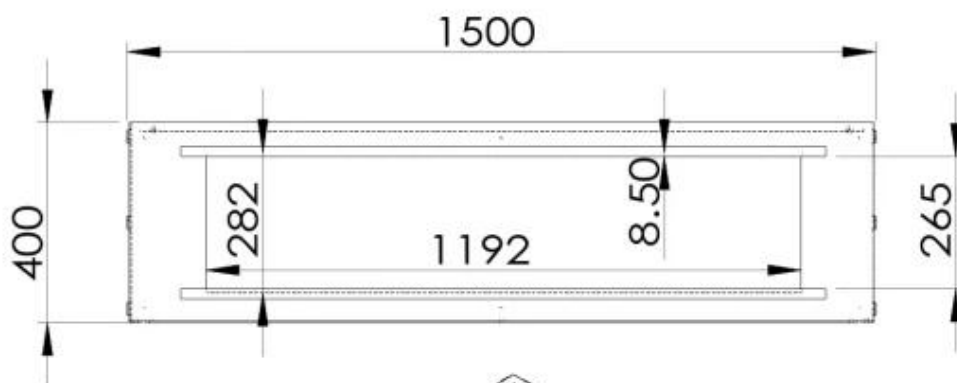

Afmeting

Lengte/breedte	150 cm
Hoogte	50 cm
Diepte	40 cm
Gewicht	60 kg

Uiterlijk

Materiaal	Staal
Staaldikte	4 mm
Kleur	Zwart
Glas inbegrepen	Ja

Foco One 1500 - Automatic Burner

Foco One 1500 - Manual Burner